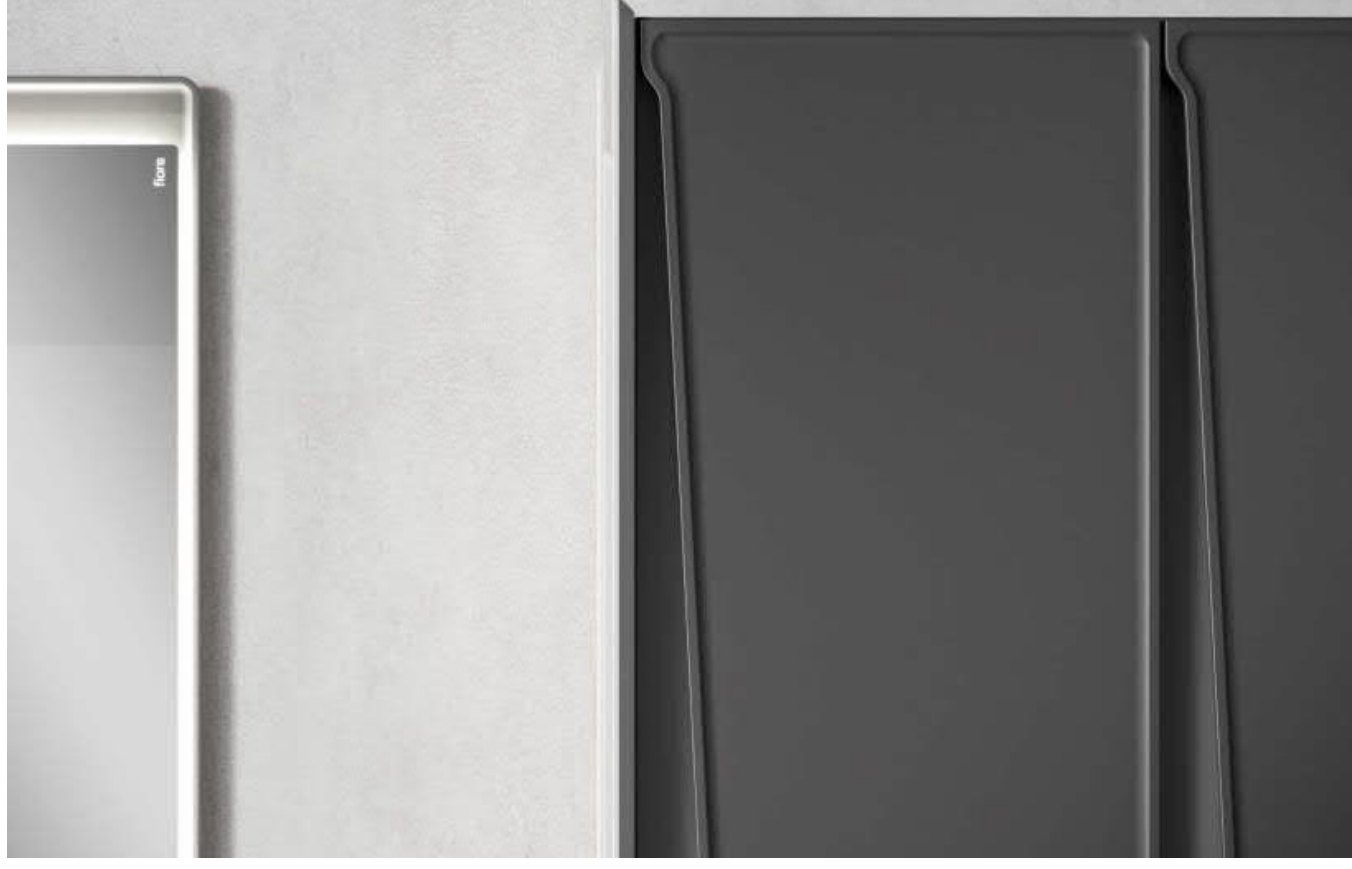

FRAME

BY STUDIO FIORA

Un diseño limpio y riguroso.

Frame, un mueble de baño sencillo que hace del frontal un elemento decorativo que realza la composición. La integración de los interiores en el mismo material, los bordes empujados y la textura lisa de tacto sedoso, generan un producto hermoso y funcional.

IF AWARDS 2021

Finestés | Finestés | Finestés | Finestés

IF: Un design pulito e rigoroso. Frame, un mobile da bagno semplice che rende il frontale un elemento decorativo che valorizza la composizione. L'integrazione dei Chiodi nello stesso materiali, i bordi incorniciati e la texture liscia dal tatto sedoso generano un prodotto bello e funzionale. | FR: Une conception épurée et rigoureuse. Frame, un meuble de salle de bains simple qui fait de la façade un élément de décoration qui met en valeur la composition. L'intégration des onglets dans le même matériau, les bords avec cadre et la texture lisse au toucher soyeux donnent un produit superbe et fonctionnel. | NL: Een strak en minimalistisch ontwerp. Frame, een eenvoudig badkamermeubel waarvan het voorpaneel fungeert als decoratief element dat de samenstelling benadrukt. De in het materiaal geïntegreerde handgrepen, omlijstte randen en de zijdezachte textuur creëren een prachtig en functioneel product.

fiara

FRAME: 120 cm. Liso Blanco Total OP.
XS. Encimera lavabo integrado Frame Solid Surface Liso Blanco. Espejo Motiv R LED Liso Blanco Total. / /r. Top con lavabo integrado Solid Surface Liso Blanco. Specchio Motiv R LED Liso Blanco Total. / /r. Plan avec vasque intégrée Solid Surface Liso Blanco. Miroir Motiv R LED Liso Blanco Total. / /r. Wastafel met geïntegreerde waskom Solid Surface Liso Blanco. Spiegel Motiv R LED Liso Blanco Total.