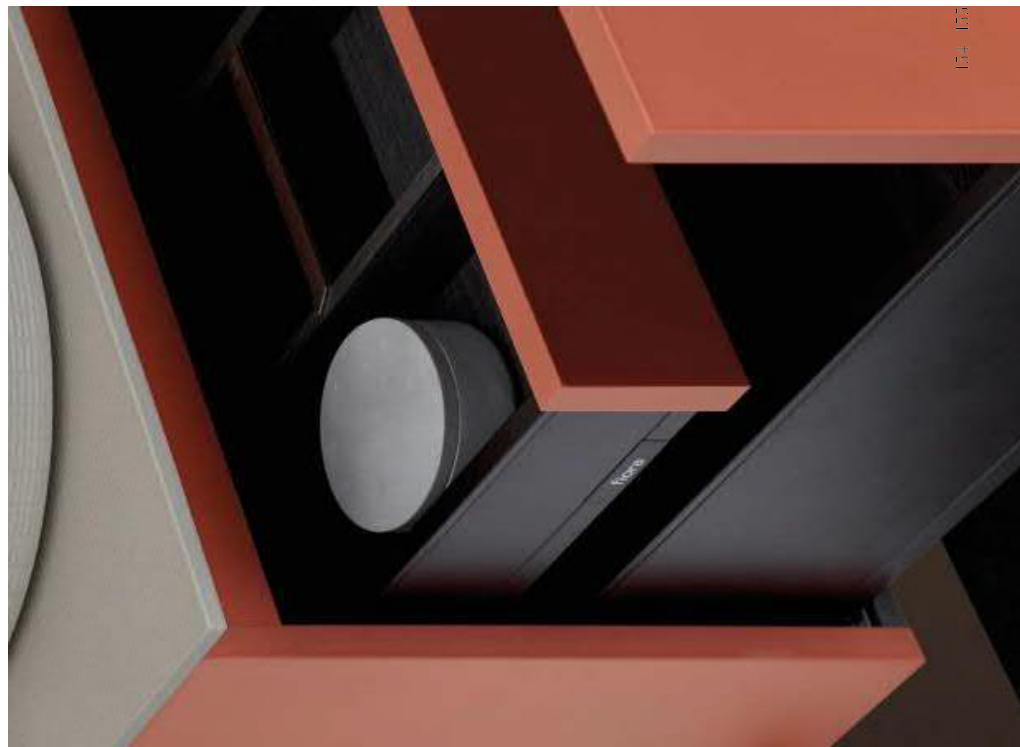

flora

SEN, 200 cm, Liso Blanco Roto Texturado 0TX.  
FX, Apertura push, Auxiliar balda Liso Blanco Roto Texturado, y bandeja Sen Blanco Roto Texturado, estructura inox.  
Encimera lavado integrado, Silexpol® Sen Blanco Roto Texturado, Espaljos Cemerino Shape Blanco Roto Texturado.  
Columnas auxiliares Liso Blanco Roto Texturado, bandeja Sen Blanco Roto Texturado, estructura inox. / 1/. Apertura push.  
Ribano auxiliar Liso Blanco Roto Texturado e vasojo Sen Blanco Roto Texturado, estructura inox. Top con lavabo integrado Silexpol® Sen Blanco Roto Texturado, Specchi camerino Shape Blanco Roto Texturado, Colonne ausiliarie Liso Blanco Roto Texturado, vasojo Sen Blanco Roto Texturado, struttura inox. / #/. Ouverture push, Étagère auxiliaire Liso Blanco Roto Texturado et plateau Sen Blanco Roto Texturado, structure inox. Plan avec vasque intégrée Silexpol® Sen Blanco Roto Texturado, Armoires de toilette Shape Blanco Roto Texturado, Colonne auxiliaires Liso Blanco Roto Texturado, plateau Sen Blanco Roto Texturado, structure inox. / N/. Opening push. Extra plank, Liso Blanco Roto Texturado en blad Sen Blanco Roto Texturado, structuur inox. / vistafelis mei gentsjegeerde waskom Silexpol® Sen Blanco Roto Texturado, Seilegkast Shape Blanco Roto Texturado, Bijzetkast Liso Blanco Roto Texturado, blad Sen Blanco Roto Texturado, structuur inox.

SEN, 50 cm, Liso Ao Texturado 46TX.

AS. Apertura push. Encimera lavabo sobremesa Silexpol® Sen Bone Texturado. Lavabo sobremesa Frezio Sen Bone Texturado. Espejo Otto. / IT. Apertura push. Top lavabi da appoggio Silexpol® Sen Bone Texturado. Lavabo da appoggio Silexpol® Frezio Sen Bone Texturado. Specchio Otto. / FR. Ouverture push. Plan pour vasques à poser Silexpol® Sen Bone Texturado. Vasque à poser Silexpol® Frezio Sen Bone Texturado. Miroir Otto. / NL. Opening push. Wastafel voor opzetwastkommen Silexpol® Sen Bone Texturado. Opzetwastkom Silexpol® Frezio Sen Bone Texturado. Spiegel Otto.