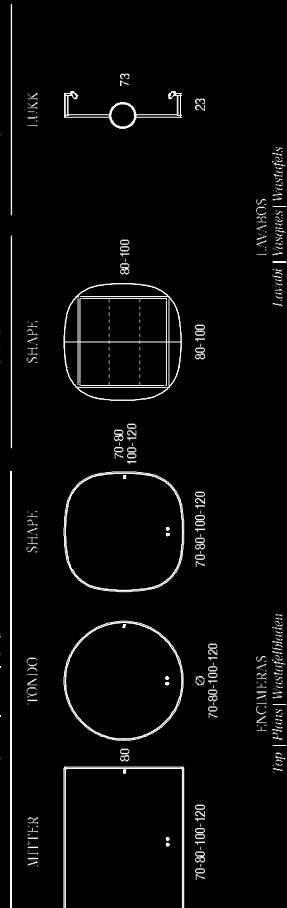

CAMERINO
Spacchi camerino | Arruines de
toilette | Spiegeltisken

ESPEJOS
Spacchi | Mirrors | Spiegel

ESPEJO ALMEXATO
spacchio | ognañhate | jannir
grossissant | vagnante | spiegel