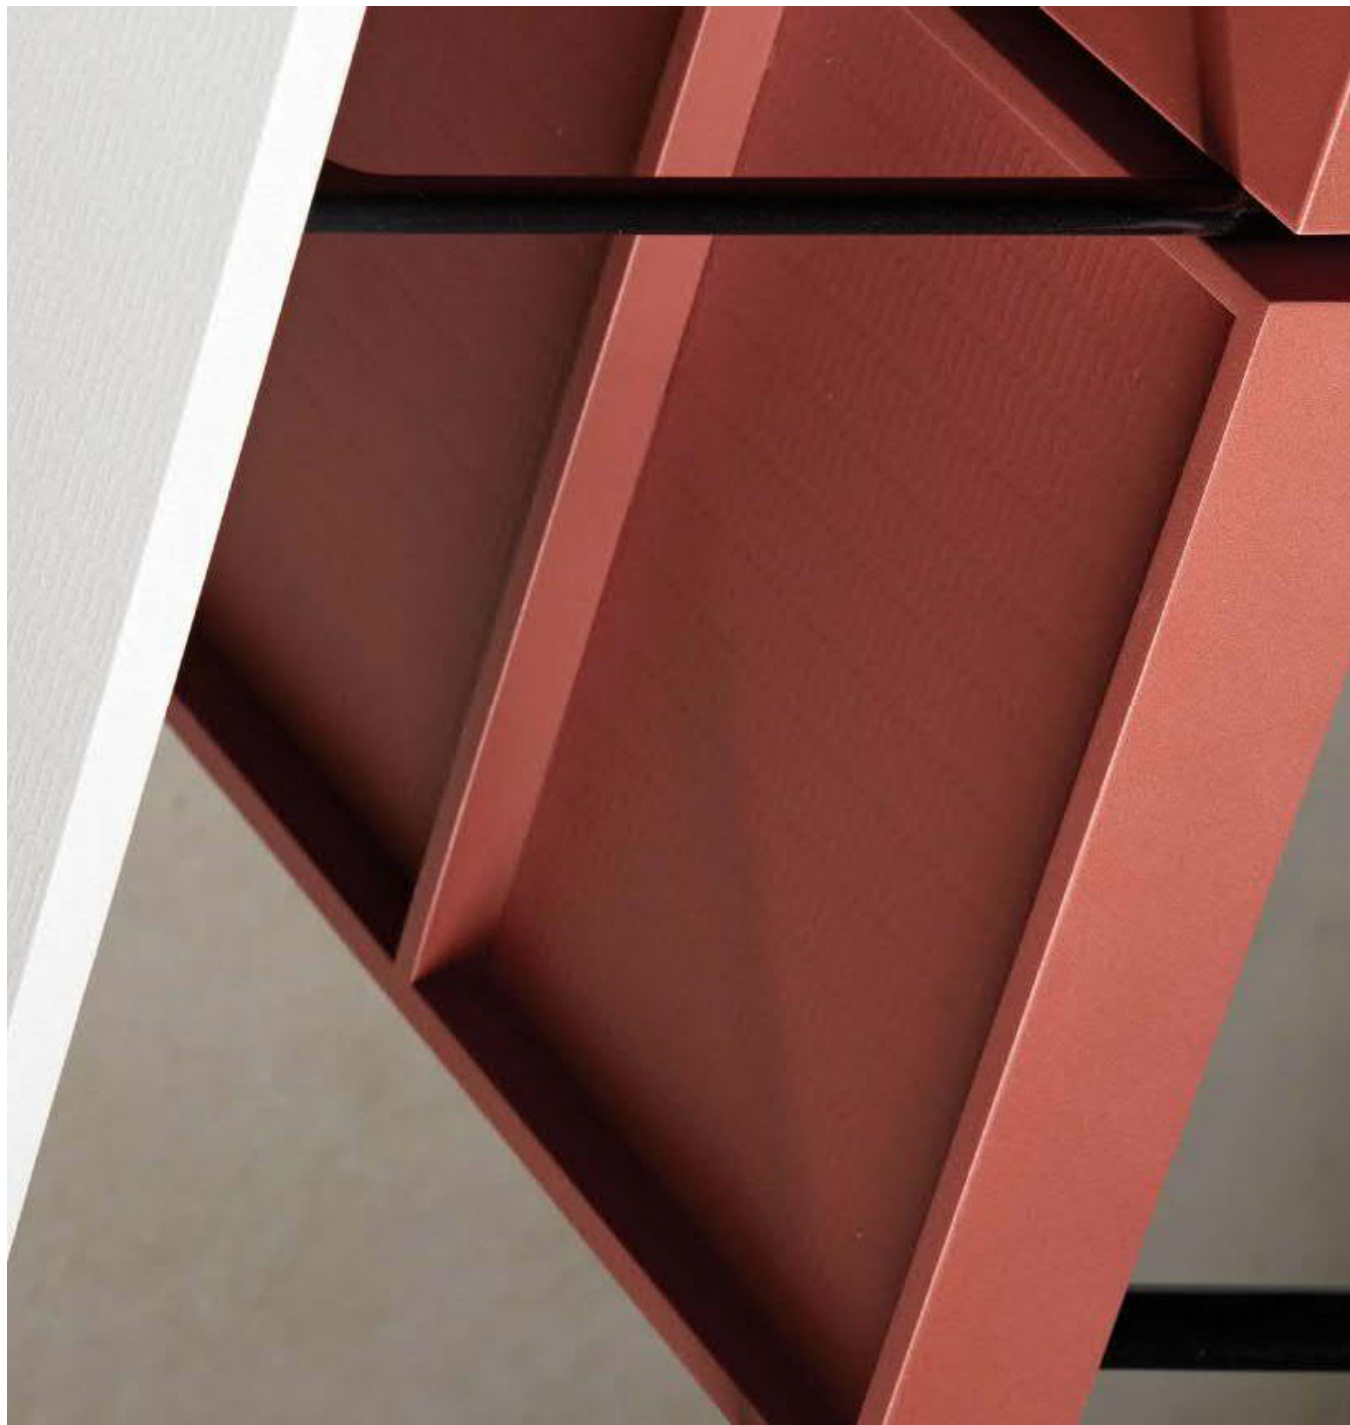

SEN 200 cm, Grigio Londra.

ES. Apertura push. Auxiliar baído Liso Aso Texturado y bandeja Sen Aso Texturado, estructura Negro, Patas Negro. Encimera lavabo sobremesa Silexpol® Sen Blanco Roto Texturado. Lavabo sobremesa Silexpol® Soft Liso Blanco Roto Texturado. Espejo Tondo Aso Texturado. Espejo de aumento Lukk Aso Texturado, estructura Negro. IT. Apertura push. Ripiano auxiliar Liso Aso Texturado e vassoio Sen Aso Texturado, struttura Negro. Piedi Negro. Top lavabi da appoggio Silexpol® Sen Blanco Roto Texturado. Lavabo da appoggio Silexpol® Soft Liso Blanco Roto Texturado. Specchio Tondo Aso Texturado. Specchio ingranditore Lukk Aso Texturado struttura Negro. FR. Ouverture push. Étageire auxiliaire Liso Aso Texturado et plateau Sen Aso Texturado, structure Negro. Pieds Negro. Plan pour vasques à poser Silexpol® Sen Blanco Roto Texturado. Vasque à poser Silexpol® Soft Liso Blanco Roto Texturado. Miroir Tondo Aso Texturado. Miroir grossissant Lukk Aso Texturado structure Negro. NL. Opening push. Extra plank Liso Aso Texturado en bid Sen Aso Texturado, structuur Negro. Poten Negro. Wastafel voor opzetwastafelmeel Silexpol® Sen Blanco Roto Texturado. Opzetwastafel Silexpol® Soft Liso Blanco Roto Texturado. Spiegel Tondo Aso Texturado. Vergroterende spiegel Lukk Aso Texturado structuur Negro.