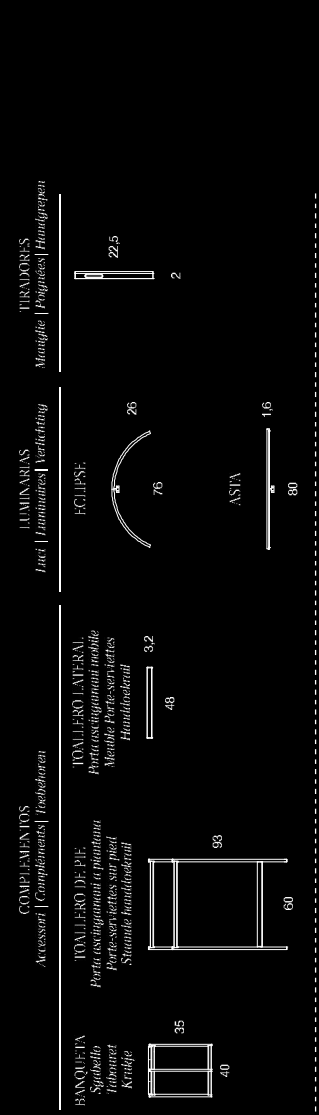

AGUARDOS
Finitura | Finituras | Metaldolwending

ESTRUCTURA
Structures | Structur

TEXTURADO
Color | Colores | Kleur