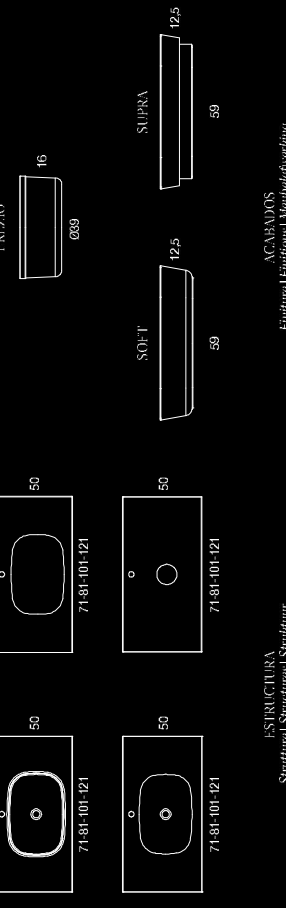

LAVABOS
Lavabi | Wasipes | Wasstafels

ENCIMERAS
Top | Plans | Wasstafelbän

FRIZIO