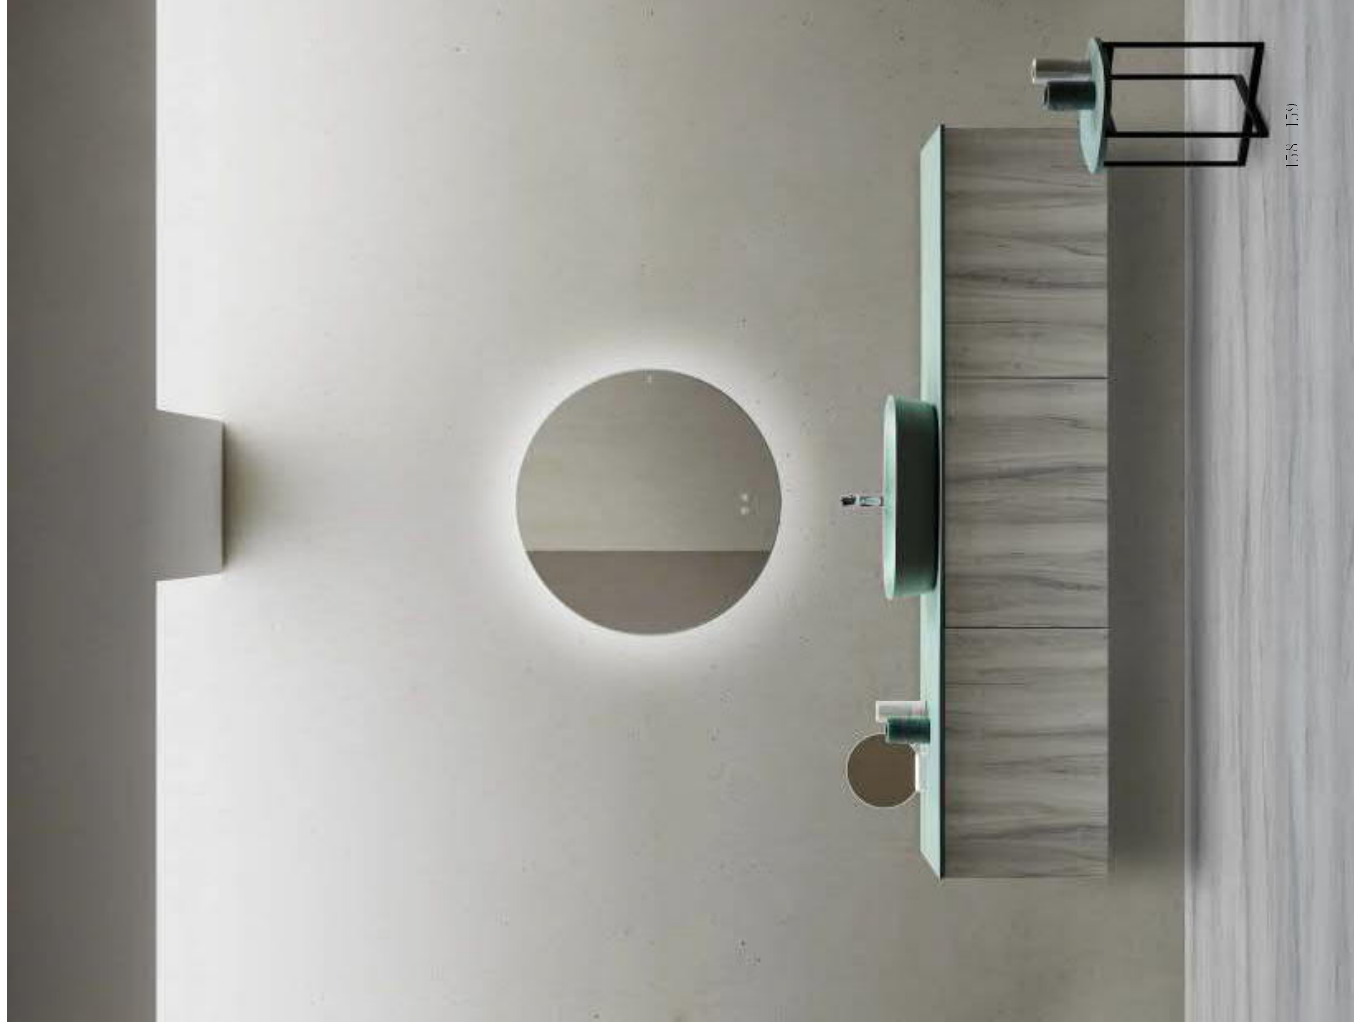

SEN, 50 cm, Liso Ao Texturado 46TX.

AS. Apertura push. Encimera lavabo sobremesa Silexpol® Sen Bone Texturado. Lavabo sobremesa Frezio Sen Bone Texturado. Espejo Otto. / IT. Apertura push. Top lavabi da appoggio Silexpol® Sen Bone Texturado. Lavabo da appoggio Silexpol® Frezio Sen Bone Texturado. Specchio Otto. / FR. Ouverture push. Plan pour vasques à poser Silexpol® Sen Bone Texturado. Vasque à poser Silexpol® Frezio Sen Bone Texturado. Miroir Otto. / NL. Opening push. Wastafel voor opzetwastkommen Silexpol® Sen Bone Texturado. Opzetwastkom Silexpol® Frezio Sen Bone Texturado. Spiegel Otto.

fiara

SEN. 210 cm. Bramble.  
A.S. Apertura push. Encimera lavabo sobriemesa Silexpol® Liso Mint Texturado. Lavabo sobriemesa Soft Liso Mint Texturado. Espejo Tondo. Banqueta Sen Liso Mint Texturado. /r/ Apertura push. Top lavabi da appoggio Silexpol® Liso Mint Texturado. Lavabo da appoggio Silexpol® Soft Liso Mint Texturado. Specchio Tondo. Sappello Sen Liso Mint Texturado. /fR/ Ouverture push. Plan pour vases à poser. Silexpol® Liso Mint Texturado. Vaseca à poser Silexpol® Soft Liso Mint Texturado. Miroir Tondo. Tabouret Sen Liso Mint Texturado. /XZ/ Opening push. Wastafel voor opzetwaskommen Silexpol® Liso Mint Texturado. Opzetwaskom Silexpol® Soft Liso Mint Texturado. Spiegel Tondo. Krukje Sen Liso Mint Texturado.