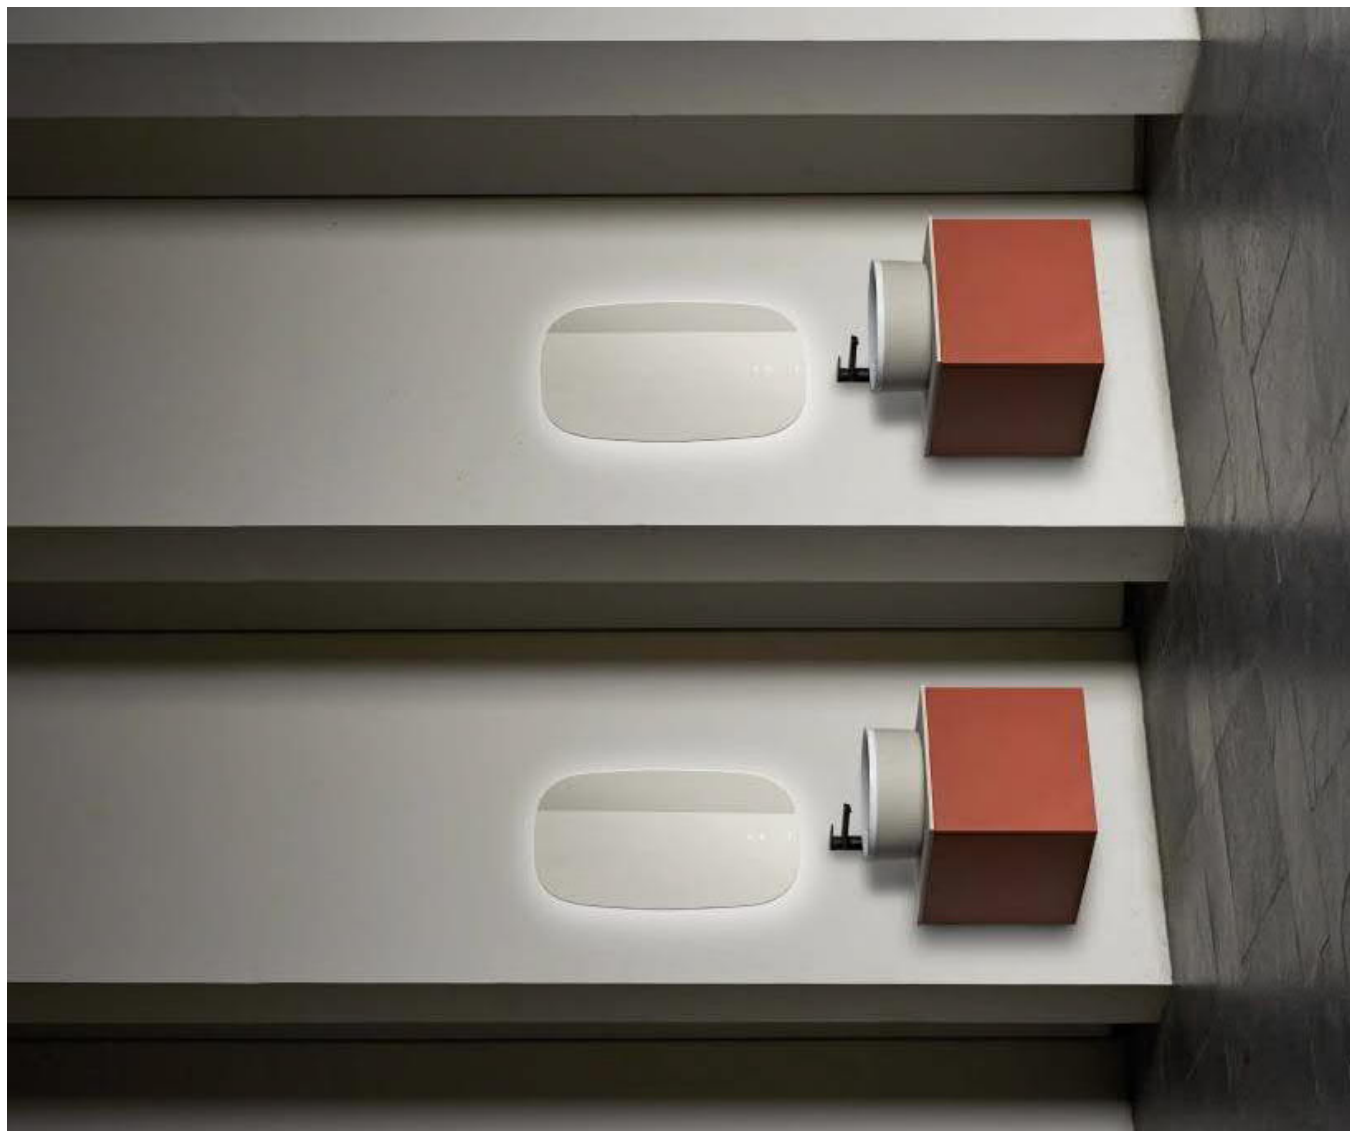

flora

SEN, 200 cm, Liso Blanco Roto Texturado 0TX.  
FX, Apertura push, Auxiliar balda Liso Blanco Roto Texturado, y bandeja Sen Blanco Roto Texturado, estructura inox.  
Encimera lavado integrado, Silexpol® Sen Blanco Roto Texturado, Espaljos Cemerino Shape Blanco Roto Texturado.  
Columnas auxiliares Liso Blanco Roto Texturado, bandeja Sen Blanco Roto Texturado, estructura inox. / 1/. Apertura push.  
Ribano auxiliar Liso Blanco Roto Texturado e vasojo Sen Blanco Roto Texturado, estructura inox. Top con lavabo integrado Silexpol® Sen Blanco Roto Texturado, Specchi camerino Shape Blanco Roto Texturado, Colonne ausiliarie Liso Blanco Roto Texturado, vasojo Sen Blanco Roto Texturado, struttura inox. / #/. Ouverture push, Étagère auxiliaire Liso Blanco Roto Texturado et plateau Sen Blanco Roto Texturado, structure inox. Plan avec vasque intégrée Silexpol® Sen Blanco Roto Texturado, Armoires de toilette Shape Blanco Roto Texturado, Colonne auxiliaires Liso Blanco Roto Texturado, plateau Sen Blanco Roto Texturado, structure inox. / N/. Opening push. Extra plank, Liso Blanco Roto Texturado en blad Sen Blanco Roto Texturado, structuur inox. / vistafelis mei gentsjegeerde waskom Silexpol® Sen Blanco Roto Texturado, Seilegkast Shape Blanco Roto Texturado, Bijzetkast Liso Blanco Roto Texturado, blad Sen Blanco Roto Texturado, structuur inox.

SEN, 50 cm, Liso Ao Texturado 46TX.

AS. Apertura push. Encimera lavabo sobremesa Silexpol® Sen Bone Texturado. Lavabo sobremesa Frezio Sen Bone Texturado. Espejo Otto. / IT. Apertura push. Top lavabi da appoggio Silexpol® Sen Bone Texturado. Lavabo da appoggio Silexpol® Frezio Sen Bone Texturado. Specchio Otto. / FR. Ouverture push. Plan pour vasques à poser Silexpol® Sen Bone Texturado. Vasque à poser Silexpol® Frezio Sen Bone Texturado. Miroir Otto. / NL. Opening push. Wastafel voor opzetwastkommen Silexpol® Sen Bone Texturado. Opzetwastkom Silexpol® Frezio Sen Bone Texturado. Spiegel Otto.