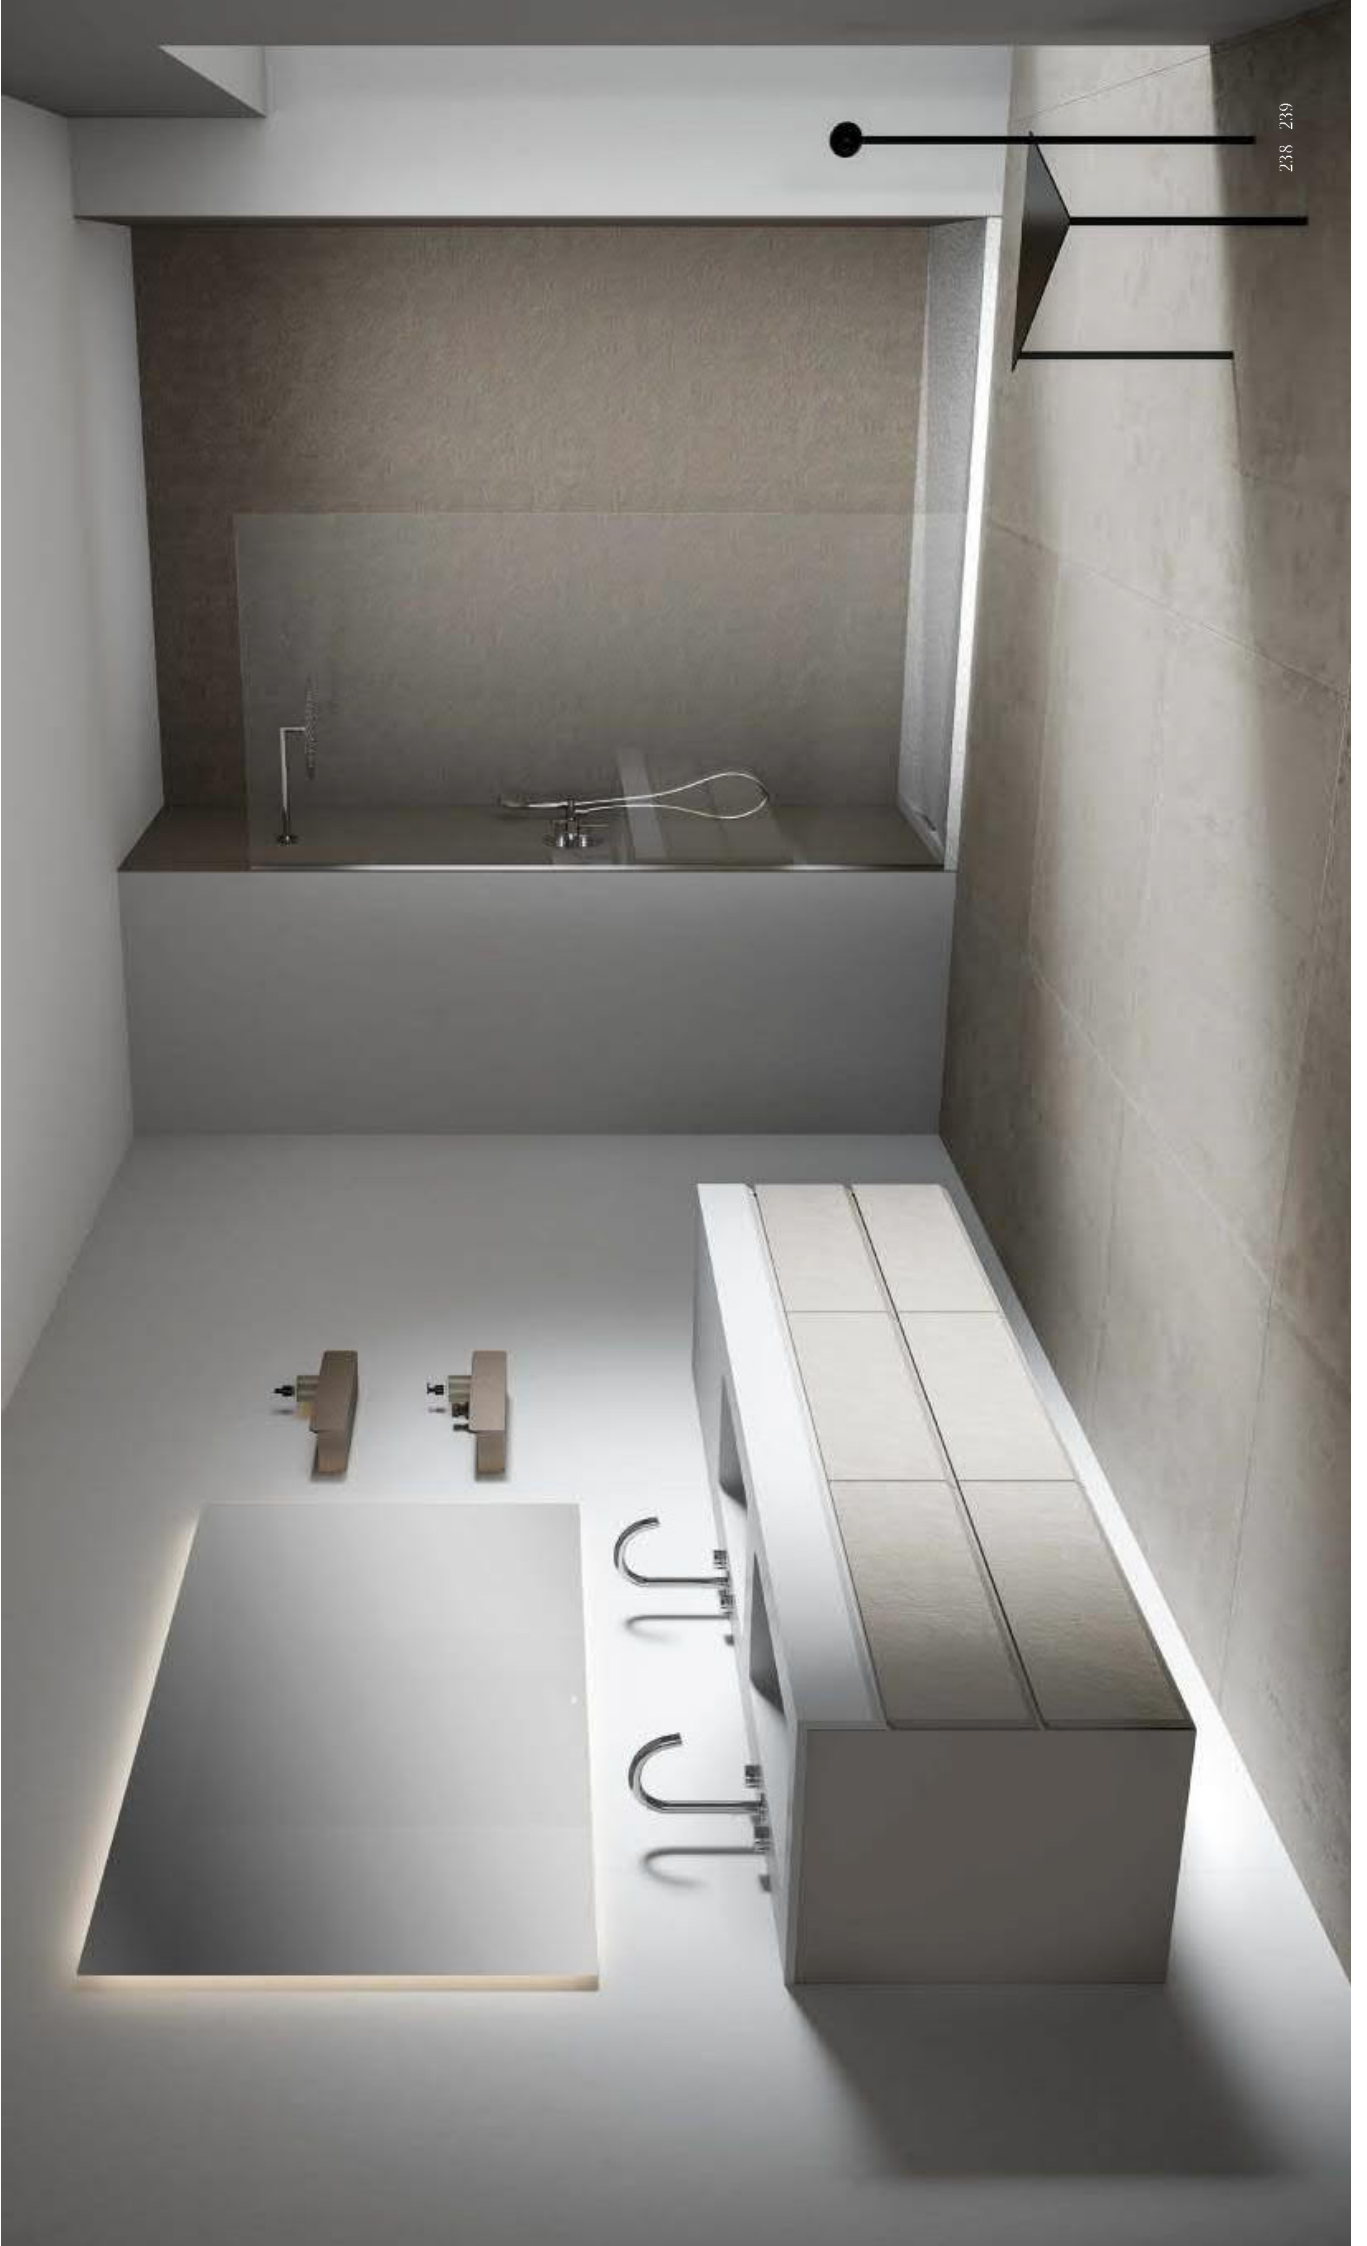

MAKING

BY THE ROBOT DESIGN

Una de las colecciones de muebles de baño más versátiles, gracias a su modularidad y variedad de acabados y colores. Además permite elegir cualquier color de la carta RAL y personalizar el ancho para adaptarse a cualquier espacio. Interiores renovados con un estilo actual y sofisticado, realizados en melamina color petróleo y con una suave textura de madera de roble, que añade personalidad de forma accesible.

M.A.K.I.N.G., 210 cm. Pizarra Capuccino 36T.
AS. Encimera lavabo integrado Making Silexpol® Liso Blanco Total. Espejo Halo. Estante Hyla Liso Blanco Total. Plato de ducha Limite Pizarra Blanco Total. Panel Pizarra Capuccino. Set de ducha empoitrado Senso. / IT. Top con lavabo integrado Making Silexpol® Liso Blanco Total. Mensola Hyla Liso Blanco Total. Piatto doccia Limite Pizarra Blanco Total. Pannello Pizarra Capuccino. Set doccia ad incasso Senso. / FR. Plan avec vasque intégrée Making Silexpol® Liso Blanco Total. Miroir Halo. Étagère Hyla Liso Blanco Total. Receveur de douche Limite Pizarra Blanco Total. Panneau murauy Pizarra Capuccino. Set douche encastré Senso. / NL. Was Tafel, met geïntegreerde waskom Making Silexpol® Liso Blanco Total. Spiegel Halo. Shampooeder Hyla Liso Blanco Total. Douchebak Limite Pizarra Blanco Total. Paneel Pizarra Capuccino. Inbouw doucheset Senso.