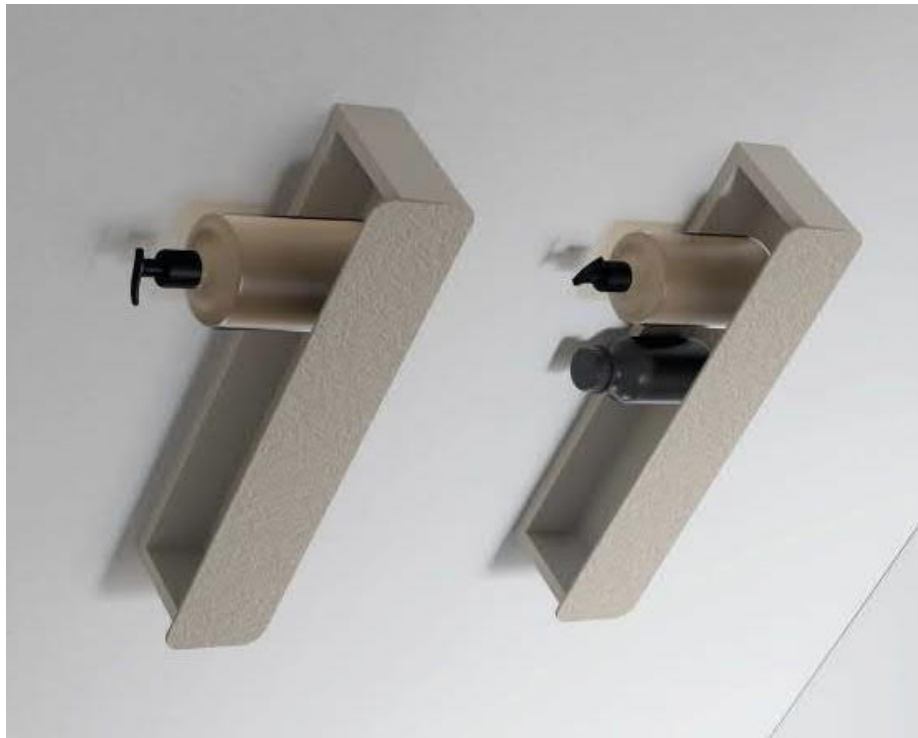

M.A.K.I.N.G., 210 cm. Pizarra Capuccino 36T.
AS. Encimera lavabo integrado Making Silexpol® Liso Blanco Total. Espejo Halo. Estante Hyla Liso Blanco Total. Plato de ducha Limite Pizarra Blanco Total. Panel Pizarra Capuccino. Set de ducha empoitrado Senso. / IT. Top con lavabo integrado Making Silexpol® Liso Blanco Total. Mensola Hyla Liso Blanco Total. Piatto doccia Limite Pizarra Blanco Total. Pannello Pizarra Capuccino. Set doccia ad incasso Senso. / FR. Plan avec vasque intégrée Making Silexpol® Liso Blanco Total. Miroir Halo. Étagère Hyla Liso Blanco Total. Receveur de douche Limite Pizarra Blanco Total. Panneau murauy Pizarra Capuccino. Set douche encastré Senso. / NL. Was Tafel, met geïntegreerde waskom Making Silexpol® Liso Blanco Total. Spiegel Halo. Shampooeder Hyla Liso Blanco Total. Douchebak Limite Pizarra Blanco Total. Paneel Pizarra Capuccino. Inbouw doucheset Senso.