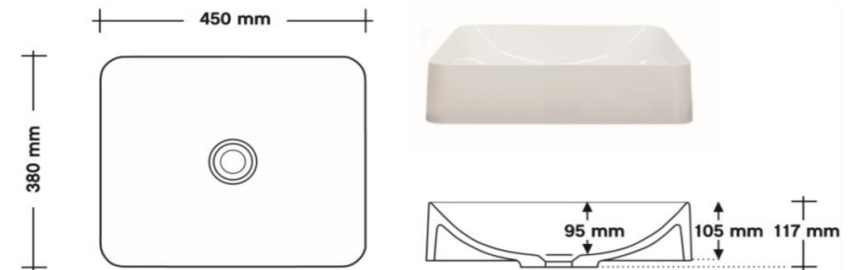

A= bovenkant onderkast : 755 mm
 B= warm en koud water : 690 mm
 C= afvoer : 630 mm
 D= 220 V aansluiting : 1700 mm

pelipal

HPL wastafelblad wordt alleen tegen meerprijs met uitsparing(en) geleverd

programma : **Java 91**
 wastafelblad : HPL 40 mm
 maten wastafelblad : 894 mm x 500 mm x 40 mm
 breedte onderkast(en) : 890 mm
 wandkraan mogelijk : nee
 minimale uitloop wandkraan : n.v.t.

uitgaande van bovenkant wastafelblad : 900 mm

A= bovenkant onderkast : 755 mm
 B= warm en koud water : 690 mm
 C= afvoer : 630 mm
 D= 220 V aansluiting : 1700 mm

pelipal

HPL wastafelblad wordt alleen tegen meerprijs met uitsparing(en) geleverd

programma : **Java 121 enkele wastafel**
 wastafelblad : HPL 40 mm
 maten wastafelblad : 1194 mm x 500 mm x 40 mm
 breedte onderkast(en) : 1190 mm
 wandkraan mogelijk : nee
 minimale uitloop wandkraan : n.v.t.