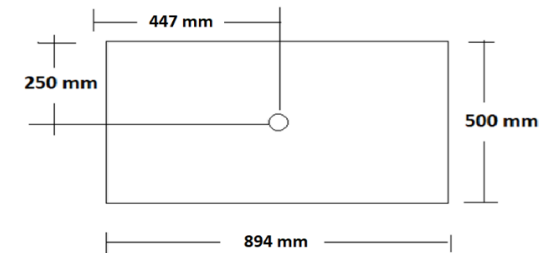

A= bovenkant onderkast : 755 mm
 B= warm en koud water : 690 mm
 C= afvoer : 630 mm
 D= 220 V aansluiting : 1700 mm

pelipal

HPL wastafelblad wordt alleen tegen meerprijs met uitsparing(en) geleverd

programma : **Java 91**
 wastafelblad : HPL 40 mm
 maten wastafelblad : 894 mm x 500 mm x 40 mm
 breedte onderkast(en) : 890 mm
 wandkraan mogelijk : nee
 minimale uitloop wandkraan : n.v.t.

uitgaande van bovenkant wastafelblad : 900 mm

A= bovenkant onderkast : 755 mm
 B= warm en koud water : 690 mm
 C= afvoer : 630 mm
 D= 220 V aansluiting : 1700 mm

pelipal

HPL wastafelblad wordt alleen tegen meerprijs met uitsparing(en) geleverd

programma : **Java 210 dubbele wastafel**
 wastafelblad : HPL 40 mm
 maten wastafelblad : 1194 mm x 500 mm x 40 mm
 breedte onderkast(en) : 890 mm (2x) + regaal 316 mm
 wandkraan mogelijk : nee
 minimale uitloop wandkraan : n.v.t.