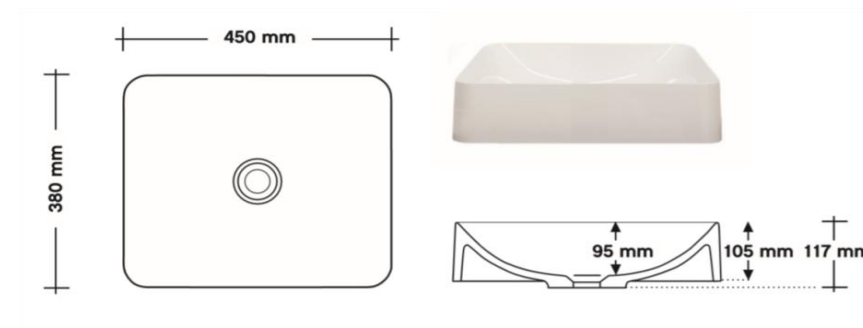

programma : **Java 71**
 wastafelblad : HPL 40 mm
 maten wastafelblad : 694 mm x 500 mm x 40 mm
 breedte onderkast(en) : 690 mm
 wandkraan mogelijk : ja
 minimale uitloop wandkraan : 180 mm

uitgaande van bovenkant wastafelblad : 900 mm

A= bovenkant onderkast : 755 mm
 B= warm en koud water : 690 mm
 C= afvoer : 630 mm
 D= 220 V aansluiting : 1700 mm

pelipal

HPL wastafelblad wordt alleen tegen meerprijs met uitsparing(en) geleverd

programma : **Java 91**
 wastafelblad : HPL 40 mm
 maten wastafelblad : 894 mm x 500 mm x 40 mm
 breedte onderkast(en) : 890 mm
 wandkraan mogelijk : nee
 minimale uitloop wandkraan : n.v.t.

uitgaande van bovenkant wastafelblad : 900 mm

A= bovenkant onderkast : 755 mm
 B= warm en koud water : 690 mm
 C= afvoer : 630 mm
 D= 220 V aansluiting : 1700 mm

pelipal

HPL wastafelblad wordt alleen tegen meerprijs met uitsparing(en) geleverd