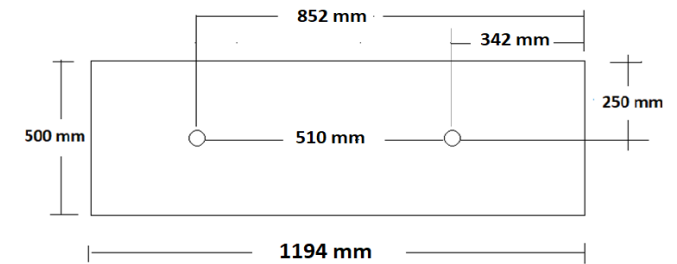

uitgaande van bovenkant wastafelblad : 900 mm

A= bovenkant onderkast : 755 mm
 B= warm en koud water : 690 mm
 C= afvoer : 630 mm
 D= 220 V aansluiting : 1700 mm

pelipal

HPL wastafelblad wordt alleen tegen meerprijs met uitsparing(en) geleverd

programma : **Java 121 dubbele wastafel**
 wastafelblad : HPL 40 mm
 maten wastafelblad : 1194 mm x 500 mm x 40 mm
 breedte onderkast(en) : 1190 mm
 wandkraan mogelijk : nee
 minimale uitloop wandkraan : n.v.t.

programma : **Java 210 dubbele wastafel**
 wastafelblad : HPL 40 mm
 maten wastafelblad : 1194 mm x 500 mm x 40 mm
 breedte onderkast(en) : 890 mm (2x) + regaal 316 mm
 wandkraan mogelijk : nee
 minimale uitloop wandkraan : n.v.t.