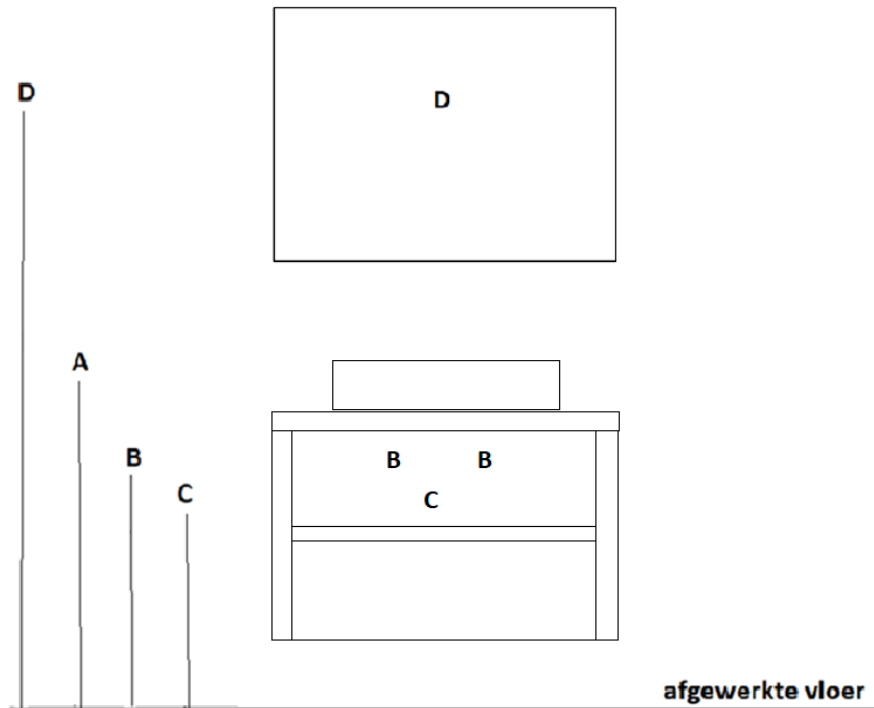

programma : **Java 71**
 wastafelblad : HPL 40 mm
 maten wastafelblad : 694 mm x 500 mm x 40 mm
 breedte onderkast(en) : 690 mm
 wandkraan mogelijk : ja
 minimale uitloop wandkraan : 180 mm

uitgaande van bovenkant wastafelblad : 900 mm

A= bovenkant onderkast : 755 mm
 B= warm en koud water : 690 mm
 C= afvoer : 630 mm
 D= 220 V aansluiting : 1700 mm

pelipal

HPL wastafelblad wordt alleen tegen meerprijs met uitsparing(en) geleverd

programma : **Java 91**
 wastafelblad : HPL 40 mm
 maten wastafelblad : 894 mm x 500 mm x 40 mm
 breedte onderkast(en) : 890 mm
 wandkraan mogelijk : nee
 minimale uitloop wandkraan : n.v.t.

uitgaande van bovenkant wastafelblad : 900 mm

A= bovenkant onderkast : 755 mm
 B= warm en koud water : 690 mm
 C= afvoer : 630 mm
 D= 220 V aansluiting : 1700 mm

pelipal

HPL wastafelblad wordt alleen tegen meerprijs met uitsparing(en) geleverd