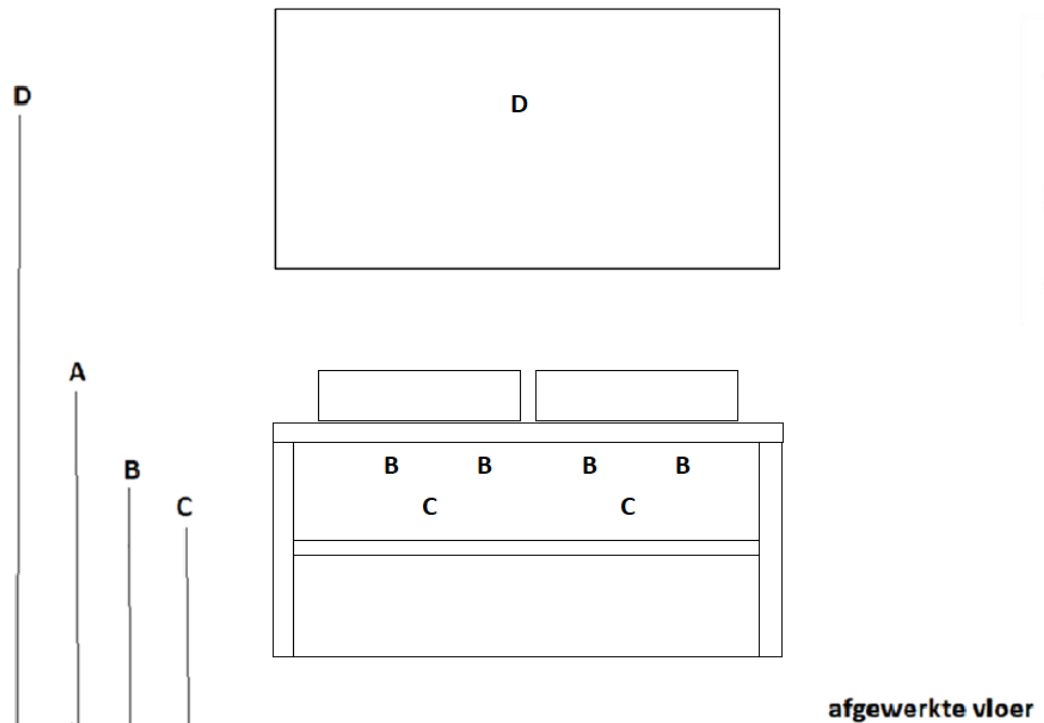

uitgaande van bovenkant wastafelblad : 900 mm

A= bovenkant onderkast : 755 mm
 B= warm en koud water : 690 mm
 C= afvoer : 630 mm
 D= 220 V aansluiting : 1700 mm

pelipal

HPL wastafelblad wordt alleen tegen meerprijs met uitsparing(en) geleverd

programma : **Java 121 dubbele wastafel**
 wastafelblad : HPL 40 mm
 maten wastafelblad : 1194 mm x 500 mm x 40 mm
 breedte onderkast(en) : 1190 mm
 wandkraan mogelijk : nee
 minimale uitloop wandkraan : n.v.t.