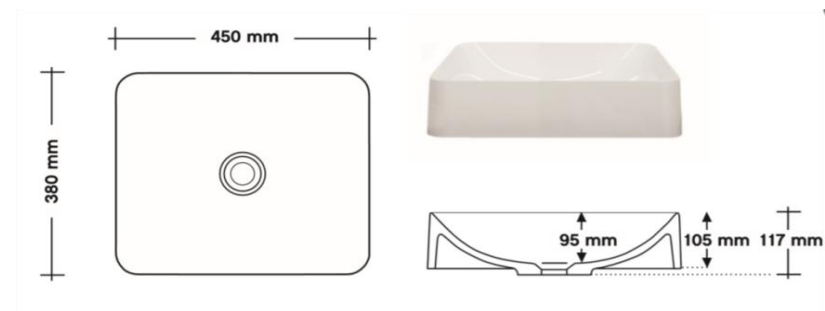

programma : **Java 121 enkele wastafel**
 wastafelblad : HPL 40 mm
 maten wastafelblad : 1194 mm x 500 mm x 40 mm
 breedte onderkast(en) : 1190 mm
 wandkraan mogelijk : nee
 minimale uitloop wandkraan : n.v.t.

uitgaande van bovenkant wastafelblad : 900 mm

A= bovenkant onderkast : 755 mm
 B= warm en koud water : 690 mm
 C= afvoer : 630 mm
 D= 220 V aansluiting : 1700 mm

pelipal

HPL wastafelblad wordt alleen tegen meerprijs met uitsparing(en) geleverd

programma : **Java 121 dubbele wastafel**
 wastafelblad : HPL 40 mm
 maten wastafelblad : 1194 mm x 500 mm x 40 mm
 breedte onderkast(en) : 1190 mm
 wandkraan mogelijk : nee
 minimale uitloop wandkraan : n.v.t.