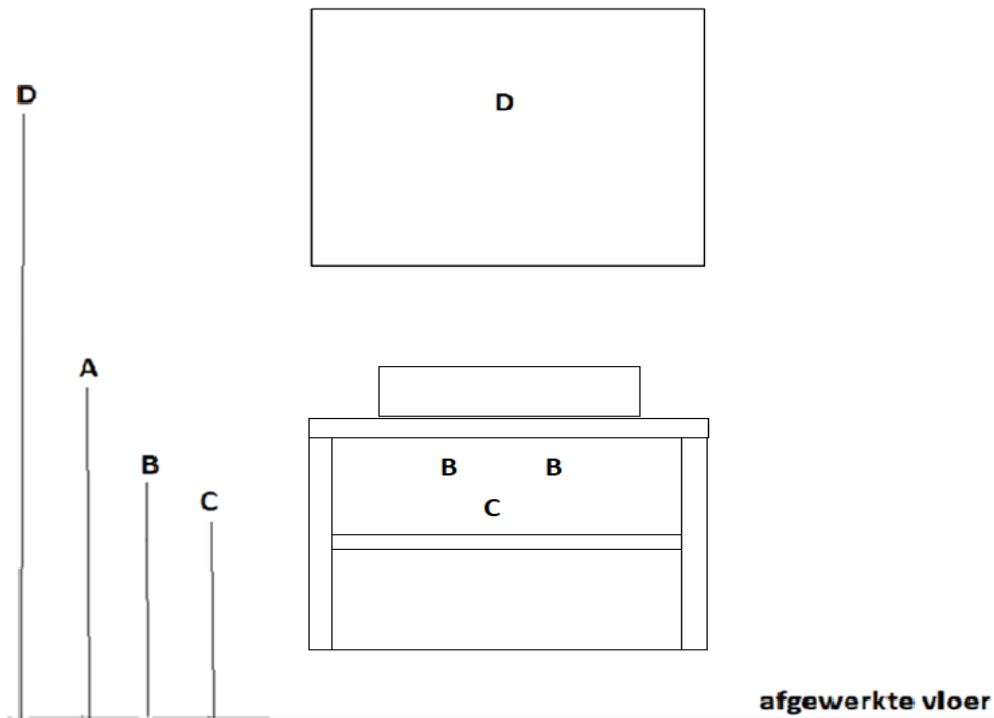

A= bovenkant onderkast : 755 mm
 B= warm en koud water : 690 mm
 C= afvoer : 630 mm
 D= 220 V aansluiting : 1700 mm

pelipal

HPL wastafelblad wordt alleen tegen meerprijs met uitsparing(en) geleverd

programma : **Java 91**
 wastafelblad : HPL 40 mm
 maten wastafelblad : 894 mm x 500 mm x 40 mm
 breedte onderkast(en) : 890 mm
 wandkraan mogelijk : nee
 minimale uitloop wandkraan : n.v.t.

uitgaande van bovenkant wastafelblad : 900 mm

A= bovenkant onderkast : 755 mm
 B= warm en koud water : 690 mm
 C= afvoer : 630 mm
 D= 220 V aansluiting : 1700 mm

pelipal

HPL wastafelblad wordt alleen tegen meerprijs met uitsparing(en) geleverd