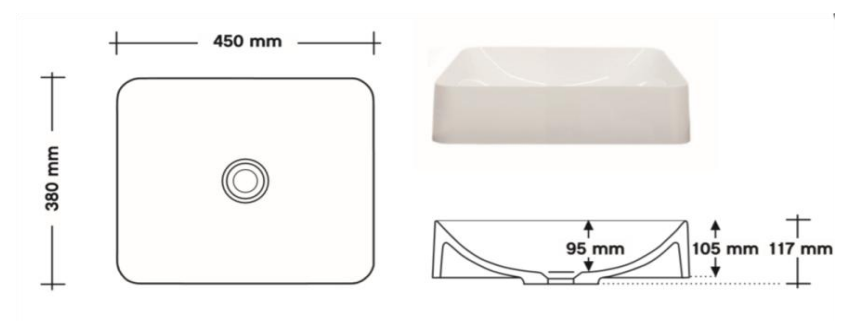

uitgaande van bovenkant wastafelblad : 900 mm

A= bovenkant onderkast : 755 mm
 B= warm en koud water : 690 mm
 C= afvoer : 630 mm
 D= 220 V aansluiting : 1700 mm

pelipal

HPL wastafelblad wordt alleen tegen meerprijs met uitsparing(en) geleverd

programma : **Java 121 dubbele wastafel**
 wastafelblad : HPL 40 mm
 maten wastafelblad : 1194 mm x 500 mm x 40 mm
 breedte onderkast(en) : 1190 mm
 wandkraan mogelijk : nee
 minimale uitloop wandkraan : n.v.t.

programma : **Java 170 dubbele wastafel**
 wastafelblad : HPL 40 mm
 maten wastafelblad : 1194 mm x 500 mm x 40 mm
 breedte onderkast(en) : 690 mm (2x) + regaal 316 mm
 wandkraan mogelijk : nee
 minimale uitloop wandkraan : n.v.t.