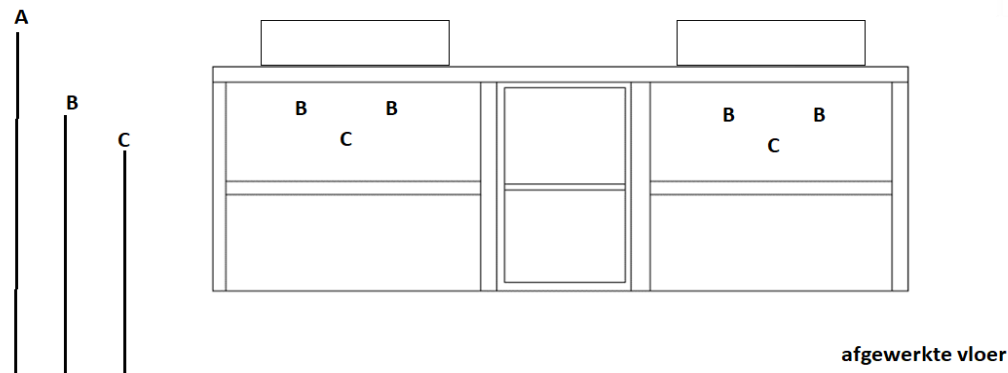

programma : **Java 170 dubbele wastafel**
 wastafelblad : HPL 40 mm
 maten wastafelblad : 1194 mm x 500 mm x 40 mm
 breedte onderkast(en) : 690 mm (2x) + regaal 316 mm
 wandkraan mogelijk : nee
 minimale uitloop wandkraan : n.v.t.

uitgaande van bovenkant wastafelblad : 900 mm

A= bovenkant onderkast : 755 mm
 B= warm en koud water : 690 mm
 C= afvoer : 630 mm
 220 V aansluiting : 1700 mm

pelipal

HPL wastafelblad wordt alleen tegen meerprijs met uitsparing(en) geleverd

programma : **Java 210 dubbele wastafel**
 wastafelblad : HPL 40 mm
 maten wastafelblad : 1194 mm x 500 mm x 40 mm
 breedte onderkast(en) : 890 mm (2x) + regaal 316 mm
 wandkraan mogelijk : nee
 minimale uitloop wandkraan : n.v.t.