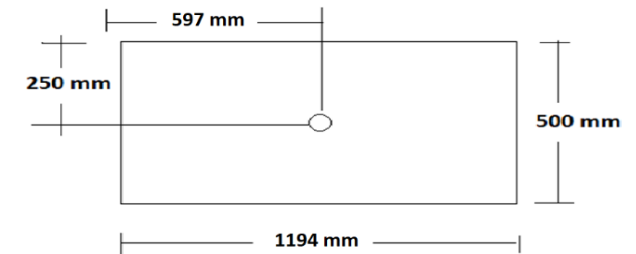

A= bovenkant onderkast : 755 mm
 B= warm en koud water : 690 mm
 C= afvoer : 630 mm
 D= 220 V aansluiting : 1700 mm

pelipal

HPL wastafelblad wordt alleen tegen meerprijs met uitsparing(en) geleverd

programma : **Java 91**
 wastafelblad : HPL 40 mm
 maten wastafelblad : 894 mm x 500 mm x 40 mm
 breedte onderkast(en) : 890 mm
 wandkraan mogelijk : nee
 minimale uitloop wandkraan : n.v.t.

uitgaande van bovenkant wastafelblad : 900 mm

A= bovenkant onderkast : 755 mm
 B= warm en koud water : 690 mm
 C= afvoer : 630 mm
 D= 220 V aansluiting : 1700 mm

pelipal

HPL wastafelblad wordt alleen tegen meerprijs met uitsparing(en) geleverd

programma : **Java 121 enkele wastafel**
 wastafelblad : HPL 40 mm
 maten wastafelblad : 1194 mm x 500 mm x 40 mm
 breedte onderkast(en) : 1190 mm
 wandkraan mogelijk : nee
 minimale uitloop wandkraan : n.v.t.