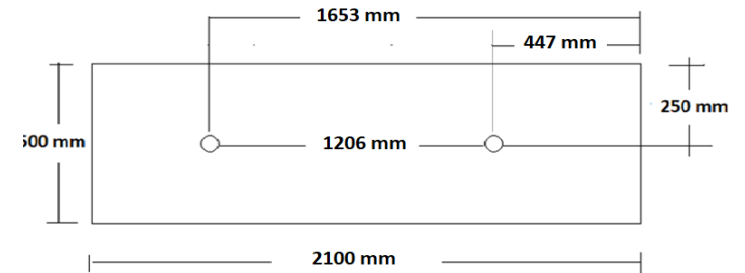

programma : **Java 170 dubbele wastafel**
 wastafelblad : HPL 40 mm
 maten wastafelblad : 1194 mm x 500 mm x 40 mm
 breedte onderkast(en) : 690 mm (2x) + regaal 316 mm
 wandkraan mogelijk : nee
 minimale uitloop wandkraan : n.v.t.

uitgaande van bovenkant wastafelblad : 900 mm

A= bovenkant onderkast : 755 mm
 B= warm en koud water : 690 mm
 C= afvoer : 630 mm
 220 V aansluiting : 1700 mm

pelipal

HPL wastafelblad wordt alleen tegen meerprijs met uitsparing(en) geleverd

programma : **Java 210 dubbele wastafel**
 wastafelblad : HPL 40 mm
 maten wastafelblad : 1194 mm x 500 mm x 40 mm
 breedte onderkast(en) : 890 mm (2x) + regaal 316 mm
 wandkraan mogelijk : nee
 minimale uitloop wandkraan : n.v.t.