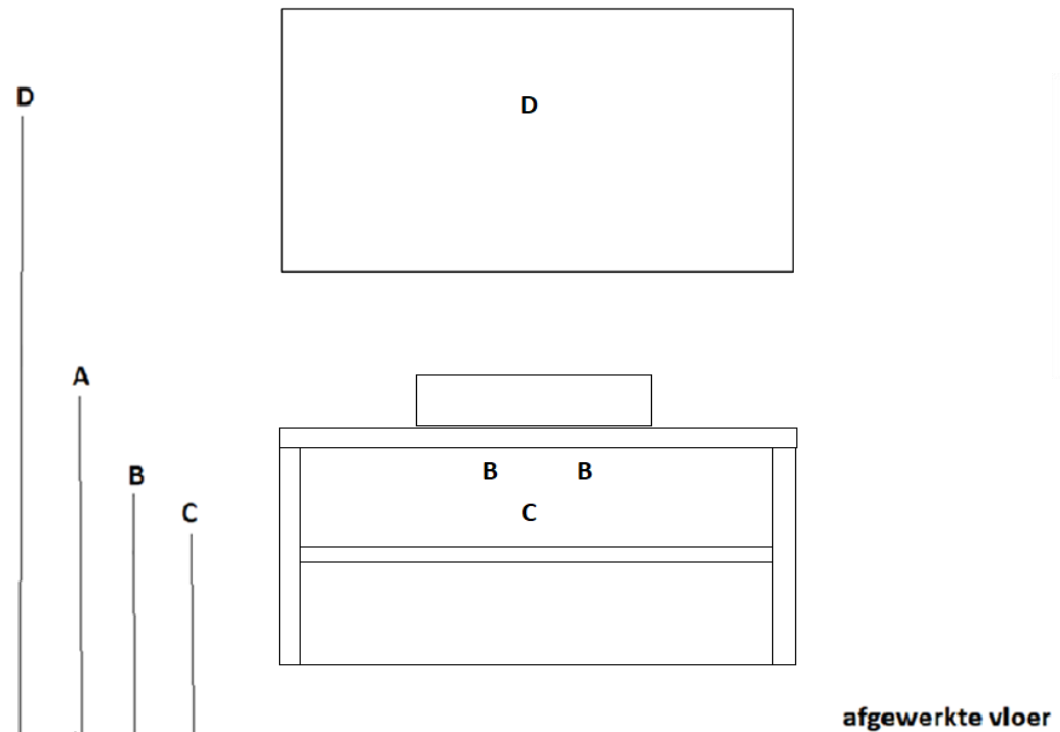

A= bovenkant onderkast : 755 mm
 B= warm en koud water : 690 mm
 C= afvoer : 630 mm
 D= 220 V aansluiting : 1700 mm

pelipal

HPL wastafelblad wordt alleen tegen meerprijs met uitsparing(en) geleverd

programma : **Java 91**
 wastafelblad : HPL 40 mm
 maten wastafelblad : 894 mm x 500 mm x 40 mm
 breedte onderkast(en) : 890 mm
 wandkraan mogelijk : nee
 minimale uitloop wandkraan : n.v.t.

uitgaande van bovenkant wastafelblad : 900 mm

A= bovenkant onderkast : 755 mm
 B= warm en koud water : 690 mm
 C= afvoer : 630 mm
 D= 220 V aansluiting : 1700 mm

pelipal

HPL wastafelblad wordt alleen tegen meerprijs met uitsparing(en) geleverd

programma : **Java 121 enkele wastafel**
 wastafelblad : HPL 40 mm
 maten wastafelblad : 1194 mm x 500 mm x 40 mm
 breedte onderkast(en) : 1190 mm
 wandkraan mogelijk : nee
 minimale uitloop wandkraan : n.v.t.