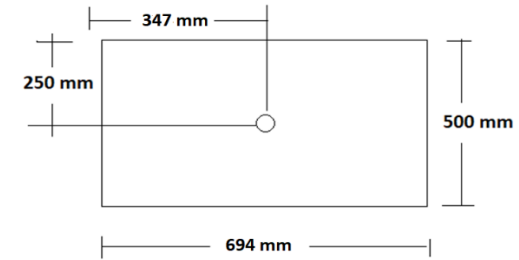

A= bovenkant onderkast : 755 mm
 B= warm en koud water : 690 mm
 C= afvoer : 630 mm
 D= 220 V aansluiting : 1700 mm

pelipal

HPL wastafelblad wordt alleen tegen meerprijs met uitsparing(en) geleverd

programma : **Java 91**
 wastafelblad : HPL 40 mm
 maten wastafelblad : 894 mm x 500 mm x 40 mm
 breedte onderkast(en) : 890 mm
 wandkraan mogelijk : nee
 minimale uitloop wandkraan : n.v.t.

uitgaande van bovenkant wastafelblad : 900 mm

A= bovenkant onderkast : 755 mm
 B= warm en koud water : 690 mm
 C= afvoer : 630 mm
 D= 220 V aansluiting : 1700 mm

pelipal

HPL wastafelblad wordt alleen tegen meerprijs met uitsparing(en) geleverd