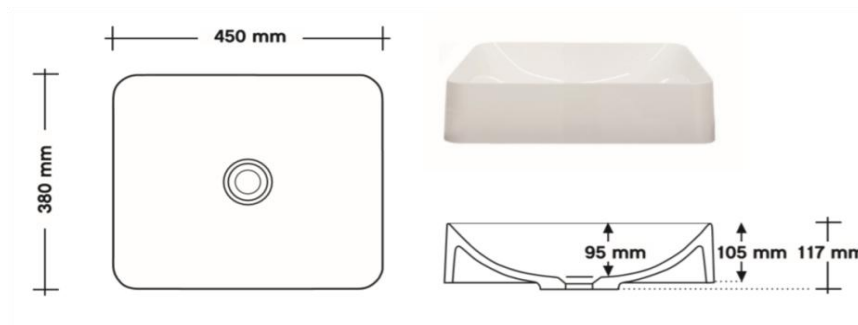

uitgaande van bovenkant wastafelblad : 900 mm

A= bovenkant onderkast : 755 mm
 B= warm en koud water : 690 mm
 C= afvoer : 630 mm
 D= 220 V aansluiting : 1700 mm

pelipal

HPL wastafelblad wordt alleen tegen meerprijs met uitsparing(en) geleverd

programma : **Java 170 dubbele wastafel**
 wastafelblad : HPL 40 mm
 maten wastafelblad : 1194 mm x 500 mm x 40 mm
 breedte onderkast(en) : 690 mm (2x) + regaal 316 mm
 wandkraan mogelijk : nee
 minimale uitloop wandkraan : n.v.t.

uitgaande van bovenkant wastafelblad : 900 mm

A= bovenkant onderkast : 755 mm
 B= warm en koud water : 690 mm
 C= afvoer : 630 mm
 220 V aansluiting : 1700 mm

pelipal

HPL wastafelblad wordt alleen tegen meerprijs met uitsparing(en) geleverd

programma : **Java 210 dubbele wastafel**
 wastafelblad : HPL 40 mm
 maten wastafelblad : 1194 mm x 500 mm x 40 mm
 breedte onderkast(en) : 890 mm (2x) + regaal 316 mm
 wandkraan mogelijk : nee
 minimale uitloop wandkraan : n.v.t.