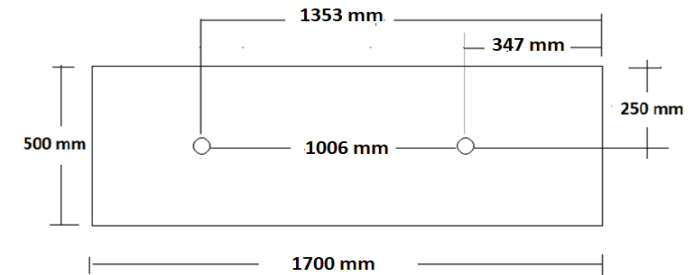

uitgaande van bovenkant wastafelblad : 900 mm

A= bovenkant onderkast : 755 mm
 B= warm en koud water : 690 mm
 C= afvoer : 630 mm
 D= 220 V aansluiting : 1700 mm

pelipal

HPL wastafelblad wordt alleen tegen meerprijs met uitsparing(en) geleverd

programma : **Java 170 dubbele wastafel**
 wastafelblad : HPL 40 mm
 maten wastafelblad : 1194 mm x 500 mm x 40 mm
 breedte onderkast(en) : 690 mm (2x) + regaal 316 mm
 wandkraan mogelijk : nee
 minimale uitloop wandkraan : n.v.t.

uitgaande van bovenkant wastafelblad : 900 mm

A= bovenkant onderkast : 755 mm
 B= warm en koud water : 690 mm
 C= afvoer : 630 mm
 220 V aansluiting : 1700 mm

pelipal

HPL wastafelblad wordt alleen tegen meerprijs met uitsparing(en) geleverd

programma : **Java 210 dubbele wastafel**
 wastafelblad : HPL 40 mm
 maten wastafelblad : 1194 mm x 500 mm x 40 mm
 breedte onderkast(en) : 890 mm (2x) + regaal 316 mm
 wandkraan mogelijk : nee
 minimale uitloop wandkraan : n.v.t.