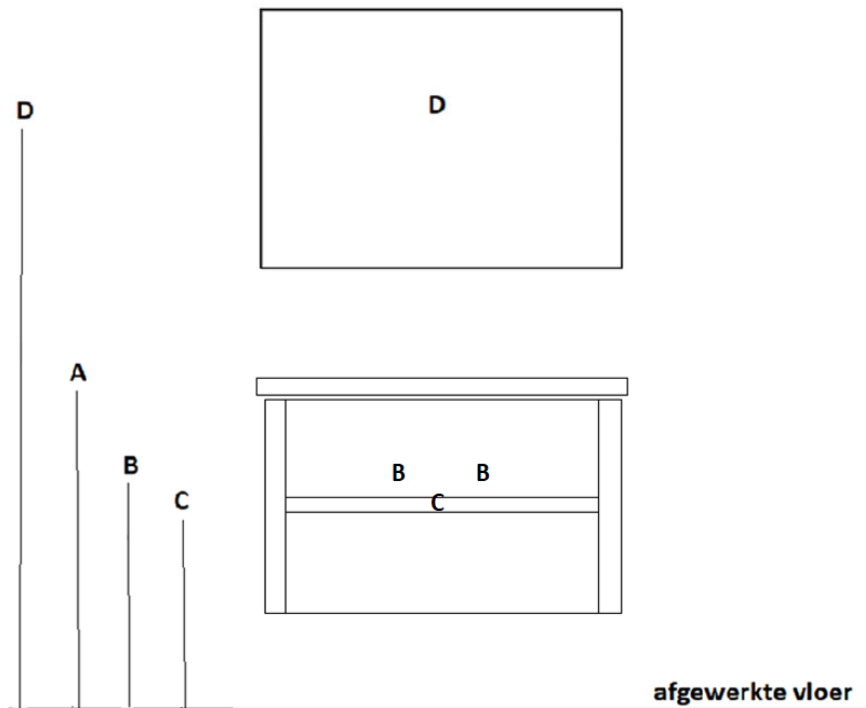

A= bovenkant onderkast : 855 mm
 B= warm en koud water : 700 mm
 C= afvoer : 630 mm
 D= 220 V aansluiting : 1700 mm

programma : **Java 91**
 wastafelblad : keramiek
 maten wastafelblad : 910 mm x 510 mm x 45 mm
 breedte onderkast(en) : 890 mm
 wandkraan mogelijk : nee
 minimale uitloop wandkraan : n.v.t.

uitgaande van bovenkant wastafelblad : 900 mm

A= bovenkant onderkast : 855 mm
 B= warm en koud water : 700 mm
 C= afvoer : 630 mm
 D= 220 V aansluiting : 1700 mm

programma : **Java 121 enkele wastafel**
wastafelblad : keramiek
maten wastafelblad : 1210 mm x 510 mm x 45 mm
breedte onderkast(en) : 1190 mm
wandkraan mogelijk : nee
minimale uitloop wandkraan : n.v.t.

uitgaande van bovenkant wastafelblad : 900 mm

A= bovenkant onderkast : 855 mm
B= warm en koud water : 700 mm
C= afvoer : 630 mm
D= 220 V aansluiting : 1700 mm

programma : **Java 121 dubbele wastafel**
 wastafelblad : keramiek
 maten wastafelblad : 1210 mm x 510 mm x 45 mm
 breedte onderkast(en) : 1190 mm
 wandkraan mogelijk : nee
 minimale uitloop wandkraan : n.v.t.

uitgaande van bovenkant wastafelblad : 900 mm

A= bovenkant onderkast : 855 mm
 B= warm en koud water : 700 mm
 C= afvoer : 630 mm
 D= 220 V aansluiting : 1700 mm