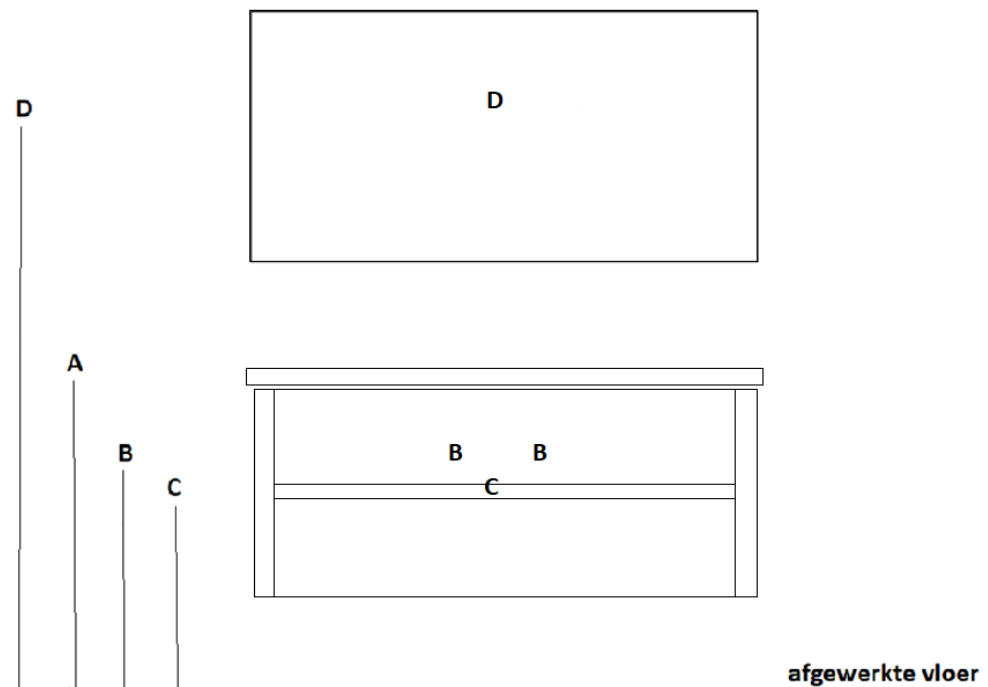

A= bovenkant onderkast : 855 mm
 B= warm en koud water : 700 mm
 C= afvoer : 630 mm
 D= 220 V aansluiting : 1700 mm

programma : **Java 91**
 wastafelblad : keramiek
 maten wastafelblad : 910 mm x 510 mm x 45 mm
 breedte onderkast(en) : 890 mm
 wandkraan mogelijk : nee
 minimale uitloop wandkraan : n.v.t.

uitgaande van bovenkant wastafelblad : 900 mm

A= bovenkant onderkast : 855 mm
 B= warm en koud water : 700 mm
 C= afvoer : 630 mm
 D= 220 V aansluiting : 1700 mm

programma : **Java 121 enkele wastafel**
wastafelblad : keramiek
maten wastafelblad : 1210 mm x 510 mm x 45 mm
breedte onderkast(en) : 1190 mm
wandkraan mogelijk : nee
minimale uitloop wandkraan : n.v.t.

uitgaande van bovenkant wastafelblad : 900 mm

A= bovenkant onderkast : 855 mm
B= warm en koud water : 700 mm
C= afvoer : 630 mm
D= 220 V aansluiting : 1700 mm

programma : **Java 121 dubbele wastafel**
 wastafelblad : keramiek
 maten wastafelblad : 1210 mm x 510 mm x 45 mm
 breedte onderkast(en) : 1190 mm
 wandkraan mogelijk : nee
 minimale uitloop wandkraan : n.v.t.

uitgaande van bovenkant wastafelblad : 900 mm

A= bovenkant onderkast : 855 mm
 B= warm en koud water : 700 mm
 C= afvoer : 630 mm
 D= 220 V aansluiting : 1700 mm