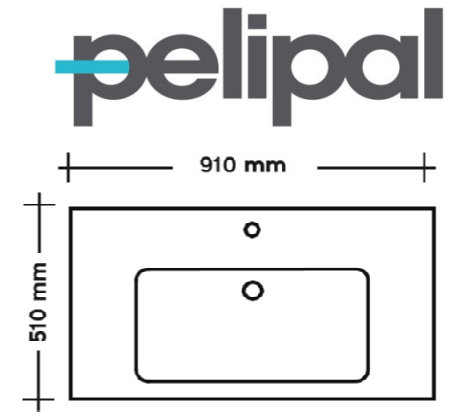

programma : **Java 71**
 wastafelblad : keramiek
 maten wastafelblad : 710 mm x 510 mm x 45 mm
 breedte onderkast(en) : 690 mm
 wandkraan mogelijk : nee
 minimale uitloop wandkraan : n.v.t.

uitgaande van bovenkant wastafelblad : 900 mm

A= bovenkant onderkast : 855 mm
 B= warm en koud water : 700 mm
 C= afvoer : 630 mm
 D= 220 V aansluiting : 1700 mm

programma : **Java 91**
 wastafelblad : keramiek
 maten wastafelblad : 910 mm x 510 mm x 45 mm
 breedte onderkast(en) : 890 mm
 wandkraan mogelijk : nee
 minimale uitloop wandkraan : n.v.t.

uitgaande van bovenkant wastafelblad : 900 mm

A= bovenkant onderkast : 855 mm
 B= warm en koud water : 700 mm
 C= afvoer : 630 mm
 D= 220 V aansluiting : 1700 mm

programma : **Java 121 enkele wastafel**
wastafelblad : keramiek
maten wastafelblad : 1210 mm x 510 mm x 45 mm
breedte onderkast(en) : 1190 mm
wandkraan mogelijk : nee
minimale uitloop wandkraan : n.v.t.

uitgaande van bovenkant wastafelblad : 900 mm

A= bovenkant onderkast : 855 mm
B= warm en koud water : 700 mm
C= afvoer : 630 mm
D= 220 V aansluiting : 1700 mm

programma : **Java 121 dubbele wastafel**
 wastafelblad : keramiek
 maten wastafelblad : 1210 mm x 510 mm x 45 mm
 breedte onderkast(en) : 1190 mm
 wandkraan mogelijk : nee
 minimale uitloop wandkraan : n.v.t.