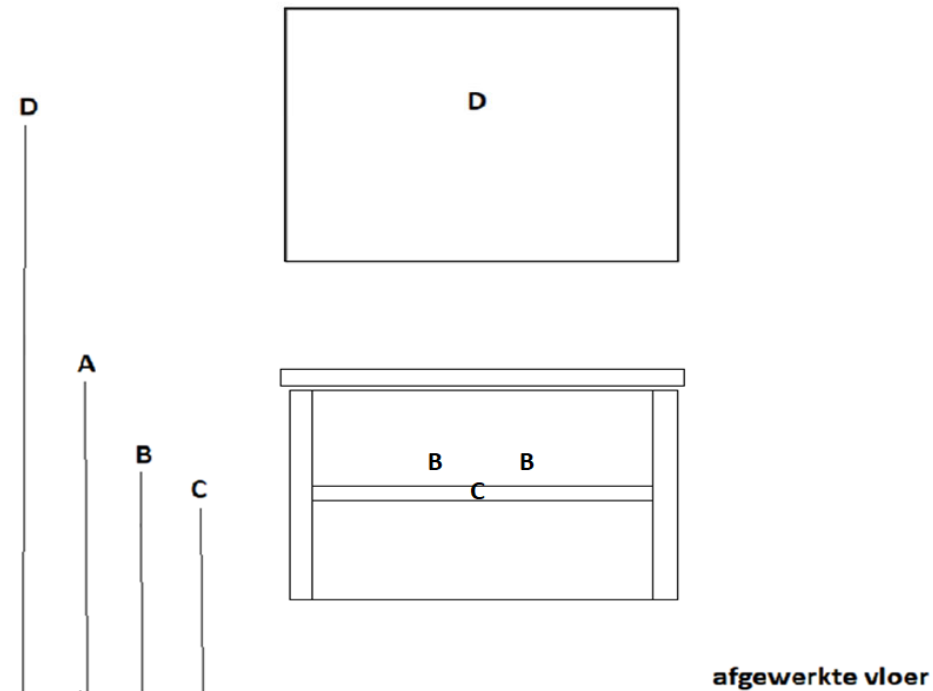

programma : **Java 71**
 wastafelblad : keramiek
 maten wastafelblad : 710 mm x 510 mm x 45 mm
 breedte onderkast(en) : 690 mm
 wandkraan mogelijk : nee
 minimale uitloop wandkraan : n.v.t.

uitgaande van bovenkant wastafelblad : 900 mm

A= bovenkant onderkast : 855 mm
 B= warm en koud water : 700 mm
 C= afvoer : 630 mm
 D= 220 V aansluiting : 1700 mm

programma : **Java 91**
 wastafelblad : keramiek
 maten wastafelblad : 910 mm x 510 mm x 45 mm
 breedte onderkast(en) : 890 mm
 wandkraan mogelijk : nee
 minimale uitloop wandkraan : n.v.t.

uitgaande van bovenkant wastafelblad : 900 mm

A= bovenkant onderkast : 855 mm
 B= warm en koud water : 700 mm
 C= afvoer : 630 mm
 D= 220 V aansluiting : 1700 mm

programma : **Java 121 enkele wastafel**
wastafelblad : keramiek
maten wastafelblad : 1210 mm x 510 mm x 45 mm
breedte onderkast(en) : 1190 mm
wandkraan mogelijk : nee
minimale uitloop wandkraan : n.v.t.

uitgaande van bovenkant wastafelblad : 900 mm

A= bovenkant onderkast : 855 mm
B= warm en koud water : 700 mm
C= afvoer : 630 mm
D= 220 V aansluiting : 1700 mm

programma : **Java 121 dubbele wastafel**
 wastafelblad : keramiek
 maten wastafelblad : 1210 mm x 510 mm x 45 mm
 breedte onderkast(en) : 1190 mm
 wandkraan mogelijk : nee
 minimale uitloop wandkraan : n.v.t.