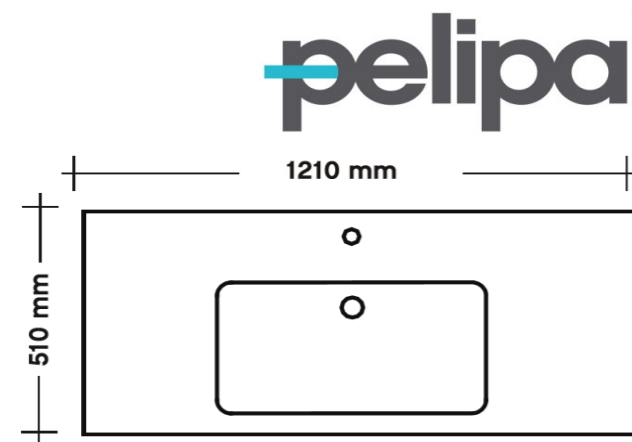

A= bovenkant onderkast : 855 mm
 B= warm en koud water : 700 mm
 C= afvoer : 630 mm
 D= 220 V aansluiting : 1700 mm

programma : **Java 91**
 wastafelblad : keramiek
 maten wastafelblad : 910 mm x 510 mm x 45 mm
 breedte onderkast(en) : 890 mm
 wandkraan mogelijk : nee
 minimale uitloop wandkraan : n.v.t.

uitgaande van bovenkant wastafelblad : 900 mm

A= bovenkant onderkast : 855 mm
 B= warm en koud water : 700 mm
 C= afvoer : 630 mm
 D= 220 V aansluiting : 1700 mm

programma : **Java 121 enkele wastafel**
wastafelblad : keramiek
maten wastafelblad : 1210 mm x 510 mm x 45 mm
breedte onderkast(en) : 1190 mm
wandkraan mogelijk : nee
minimale uitloop wandkraan : n.v.t.

uitgaande van bovenkant wastafelblad : 900 mm

A= bovenkant onderkast : 855 mm
B= warm en koud water : 700 mm
C= afvoer : 630 mm
D= 220 V aansluiting : 1700 mm

programma : **Java 121 dubbele wastafel**
 wastafelblad : keramiek
 maten wastafelblad : 1210 mm x 510 mm x 45 mm
 breedte onderkast(en) : 1190 mm
 wandkraan mogelijk : nee
 minimale uitloop wandkraan : n.v.t.

uitgaande van bovenkant wastafelblad : 900 mm

A= bovenkant onderkast : 855 mm
 B= warm en koud water : 700 mm
 C= afvoer : 630 mm
 D= 220 V aansluiting : 1700 mm