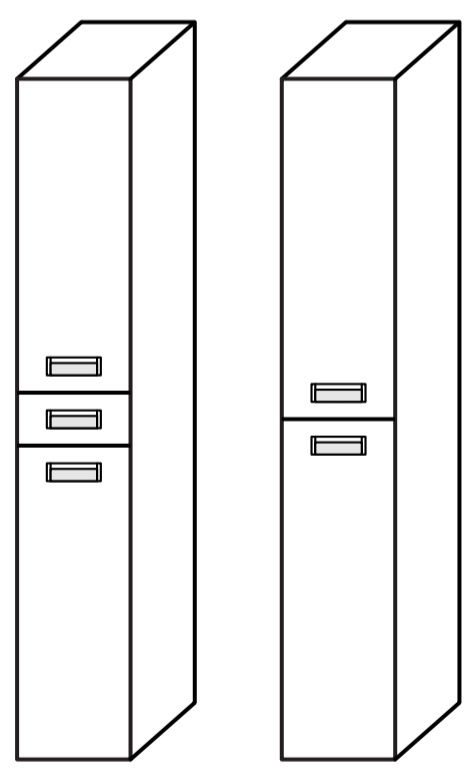

Extreme - wastafelkasten

88 x 50 x 45 (25,5)

88 x 50 x 45 (25,5)

Spirit/Extreme - overige kasten

30 x 180 x 34
- links
- rechts

30 x 180 x 34
- links
- rechts