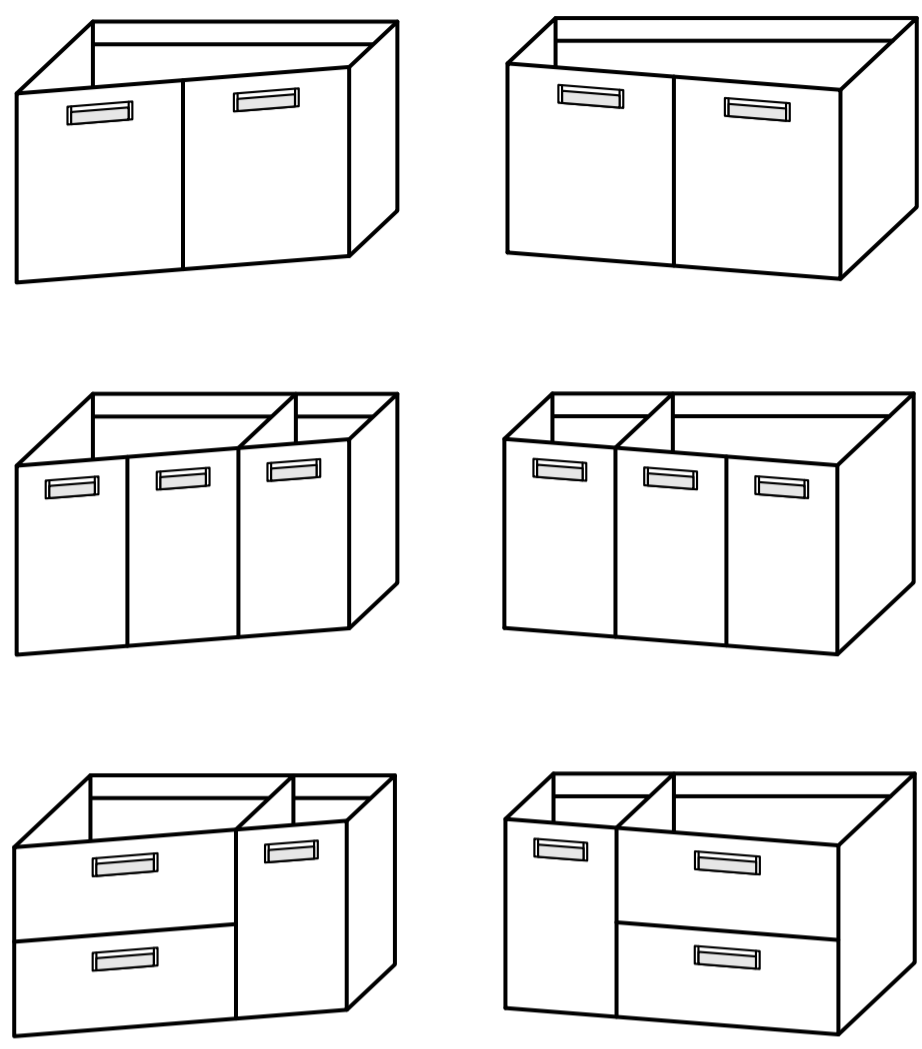

Extreme - wastafelkasten

88 x 50 x 45 (25,5)

88 x 50 x 45 (25,5)

Spirit/Extreme - overige kasten

30 x 180 x 34
- links
- rechts

30 x 180 x 34
- links
- rechts