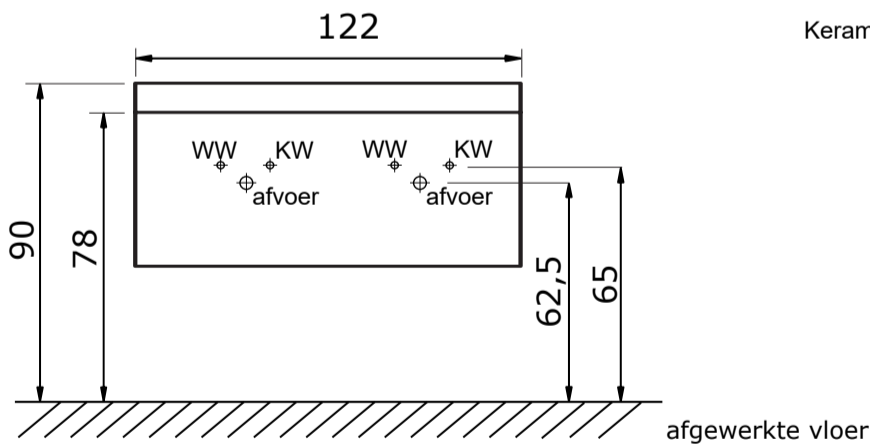

Square Solo met keramische wastafel Elegance

Square Solo 75 en 100 cm met keramische wastafel Elegance:

Keramische wastafel Elegance (12 cm hoog):

* Let op: maat keramische wastafel kan afwijken

Square Solo 100 en 120 cm met keramische wastafel Elegance met 2 kraangaten (enkele wasbak):

Keramische wastafel Elegance (12 cm hoog):

* Let op: maat keramische wastafel kan afwijken

Square Solo 120 cm met keramische wastafel Elegance met 2 kraangaten (dubbele wasbak):

Keramische wastafel Elegance (12 cm hoog):

* Let op: maat keramische wastafel kan afwijken

Voor keramische producten geldt een maattolerantie van ca. 6 mm. Keramisch sanitair wordt gemaakt van een natuurlijk product en er kunnen derhalve na het bakproces oneffenheden zichtbaar zijn.