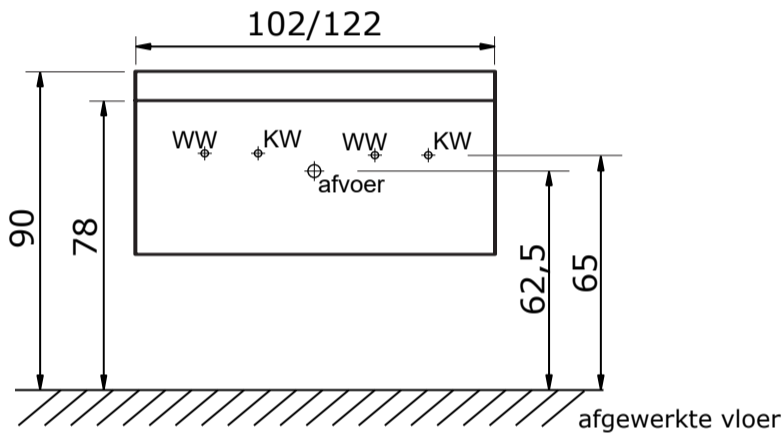

Square Solo met keramische wastafel Elegance

Square Solo 75 en 100 cm met keramische wastafel Elegance:

Keramische wastafel Elegance (12 cm hoog):

* Let op: maat keramische wastafel kan afwijken

Square Solo 100 en 120 cm met keramische wastafel Elegance met 2 kraangaten (enkele wasbak):

Keramische wastafel Elegance (12 cm hoog):

* Let op: maat keramische wastafel kan afwijken

Square Solo 120 cm met keramische wastafel Elegance met 2 kraangaten (dubbele wasbak):

Keramische wastafel Elegance (12 cm hoog):

* Let op: maat keramische wastafel kan afwijken

Voor keramische producten geldt een maattolerantie van ca. 6 mm. Keramisch sanitair wordt gemaakt van een natuurlijk product en er kunnen derhalve na het bakproces oneffenheden zichtbaar zijn.