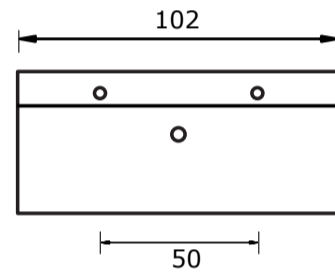

Square Solo met keramische wastafel Elegance

Square Solo 75 en 100 cm met keramische wastafel Elegance:

Keramische wastafel Elegance (12 cm hoog):

* Let op: maat keramische wastafel kan afwijken

Square Solo 100 en 120 cm met keramische wastafel Elegance met 2 kraangaten (enkele wasbak):

Keramische wastafel Elegance (12 cm hoog):

* Let op: maat keramische wastafel kan afwijken

Square Solo 120 cm met keramische wastafel Elegance met 2 kraangaten (dubbele wasbak):

Keramische wastafel Elegance (12 cm hoog):

* Let op: maat keramische wastafel kan afwijken

Voor keramische producten geldt een maattolerantie van ca. 6 mm. Keramisch sanitair wordt gemaakt van een natuurlijk product en er kunnen derhalve na het bakproces oneffenheden zichtbaar zijn.