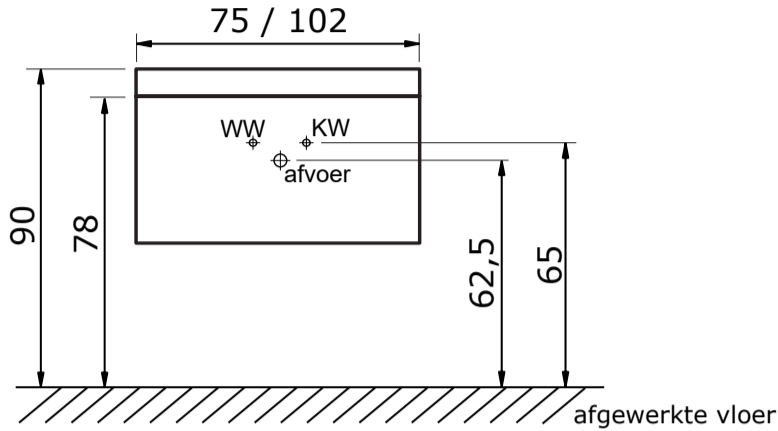

Square Solo met keramische wastafel Elegance

Square Solo 75 en 100 cm met keramische wastafel Elegance:

Keramische wastafel Elegance (12 cm hoog):

* Let op: maat keramische wastafel kan afwijken

Square Solo 100 en 120 cm met keramische wastafel Elegance met 2 kraangaten (enkele wasbak):

Keramische wastafel Elegance (12 cm hoog):

* Let op: maat keramische wastafel kan afwijken

Square Solo 120 cm met keramische wastafel Elegance met 2 kraangaten (dubbele wasbak):

Keramische wastafel Elegance (12 cm hoog):

* Let op: maat keramische wastafel kan afwijken

Voor keramische producten geldt een maattolerantie van ca. 6 mm. Keramisch sanitair wordt gemaakt van een natuurlijk product en er kunnen derhalve na het bakproces oneffenheden zichtbaar zijn.