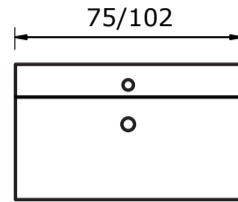

Square Solo met keramische wastafel Elegance

Square Solo 75 en 100 cm met keramische wastafel Elegance:

Keramische wastafel Elegance (12 cm hoog):

* Let op: maat keramische wastafel kan afwijken

Square Solo 100 en 120 cm met keramische wastafel Elegance met 2 kraangaten (enkele wasbak):

Keramische wastafel Elegance (12 cm hoog):

* Let op: maat keramische wastafel kan afwijken

Square Solo 120 cm met keramische wastafel Elegance met 2 kraangaten (dubbele wasbak):

Keramische wastafel Elegance (12 cm hoog):

* Let op: maat keramische wastafel kan afwijken

Voor keramische producten geldt een maattolerantie van ca. 6 mm. Keramisch sanitair wordt gemaakt van een natuurlijk product en er kunnen derhalve na het bakproces oneffenheden zichtbaar zijn.