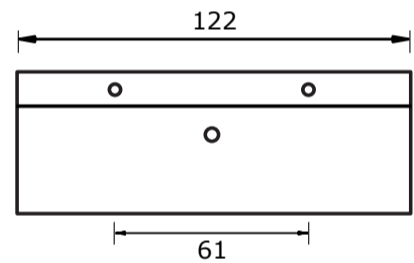

Square Solo met keramische wastafel Elegance

Square Solo 75 en 100 cm met keramische wastafel Elegance:

Keramische wastafel Elegance (12 cm hoog):

* Let op: maat keramische wastafel kan afwijken

Square Solo 100 en 120 cm met keramische wastafel Elegance met 2 kraangaten (enkele wasbak):

Keramische wastafel Elegance (12 cm hoog):

* Let op: maat keramische wastafel kan afwijken

Square Solo 120 cm met keramische wastafel Elegance met 2 kraangaten (dubbele wasbak):

Keramische wastafel Elegance (12 cm hoog):

* Let op: maat keramische wastafel kan afwijken

Voor keramische producten geldt een maattolerantie van ca. 6 mm. Keramisch sanitair wordt gemaakt van een natuurlijk product en er kunnen derhalve na het bakproces oneffenheden zichtbaar zijn.