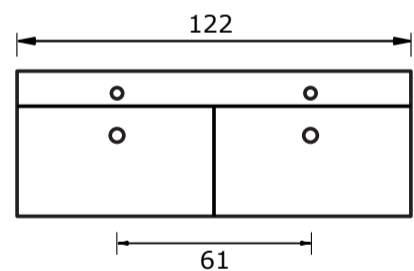

Square Solo met keramische wastafel Elegance

Square Solo 75 en 100 cm met keramische wastafel Elegance:

Keramische wastafel Elegance (12 cm hoog):

* Let op: maat keramische wastafel kan afwijken

Square Solo 100 en 120 cm met keramische wastafel Elegance met 2 kraangaten (enkele wasbak):

Keramische wastafel Elegance (12 cm hoog):

* Let op: maat keramische wastafel kan afwijken

Square Solo 120 cm met keramische wastafel Elegance met 2 kraangaten (dubbele wasbak):

Keramische wastafel Elegance (12 cm hoog):

* Let op: maat keramische wastafel kan afwijken

Voor keramische producten geldt een maattolerantie van ca. 6 mm. Keramisch sanitair wordt gemaakt van een natuurlijk product en er kunnen derhalve na het bakproces oneffenheden zichtbaar zijn.