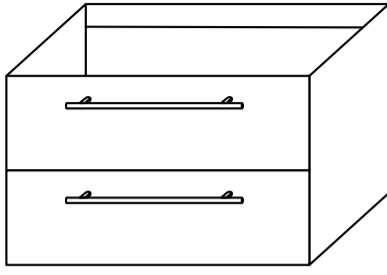

Wastafelkast:

80 x 50 x 45 (bxhxd)

Hoge kast:

35 x 160 x 35 (bxhxd)
- draairichting universeel