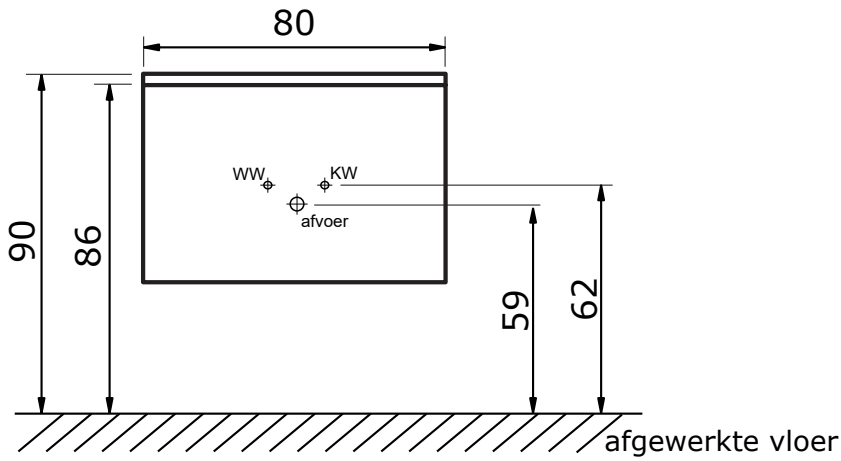

Como met keramische wastafel

Como 80 cm met keramische wastafel:

Como keramische wastafel (4 cm hoog):

* Let op: maat keramische wastafel kan afwijken