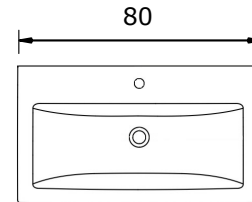

Como met keramische wastafel

Como 80 cm met keramische wastafel:

Como keramische wastafel (4 cm hoog):

* Let op: maat keramische wastafel kan afwijken