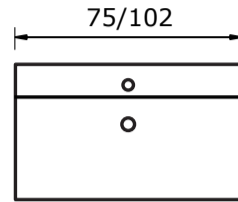

Square Smart met keramische wastafel Elegance

Square Smart 75 en 100 cm met keramische wastafel Elegance:

Keramische wastafel Elegance (12 cm hoog):

* Let op: maat keramische wastafel kan afwijken

Square Smart 100 cm met keramische wastafel Elegance met 2 kraangaten (enkele wasbak):

Keramische wastafel Elegance (12 cm hoog):

* Let op: maat keramische wastafel kan afwijken

Square Smart 120 cm met keramische wastafel Elegance met 2 kraangaten (enkele wasbak):

Keramische wastafel Elegance (12 cm hoog):

* Let op: maat keramische wastafel kan afwijken

Square Smart 120 cm met keramische wastafel Elegance met 2 kraangaten (dubbele wasbak):

Keramische wastafel Elegance (12 cm hoog):

* Let op: maat keramische wastafel kan afwijken