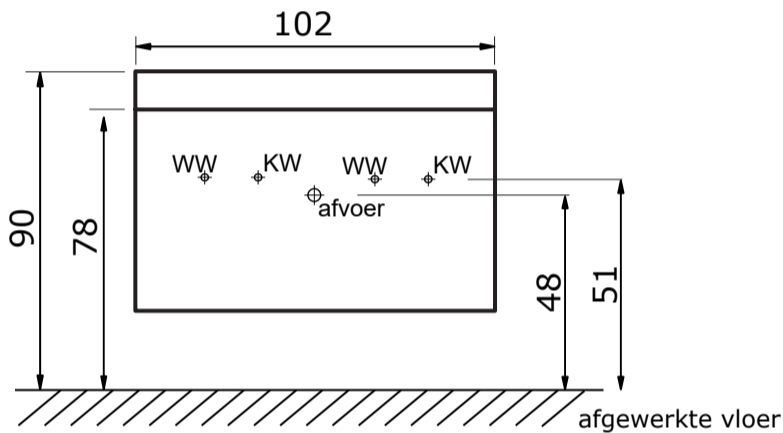

Square Smart met keramische wastafel Elegance

Square Smart 75 en 100 cm met keramische wastafel Elegance:

Keramische wastafel Elegance (12 cm hoog):

* Let op: maat keramische wastafel kan afwijken

Square Smart 100 cm met keramische wastafel Elegance met 2 kraangaten (enkele wasbak):

Keramische wastafel Elegance (12 cm hoog):

* Let op: maat keramische wastafel kan afwijken

Square Smart 120 cm met keramische wastafel Elegance met 2 kraangaten (enkele wasbak):

Keramische wastafel Elegance (12 cm hoog):

* Let op: maat keramische wastafel kan afwijken

Square Smart 120 cm met keramische wastafel Elegance met 2 kraangaten (dubbele wasbak):

Keramische wastafel Elegance (12 cm hoog):

* Let op: maat keramische wastafel kan afwijken