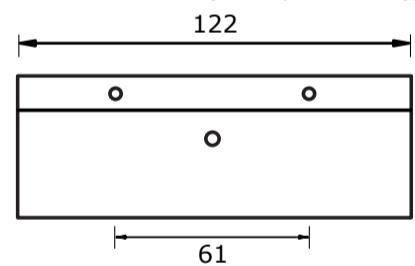

Square Smart met keramische wastafel Elegance

Square Smart 75 en 100 cm met keramische wastafel Elegance:

Keramische wastafel Elegance (12 cm hoog):

* Let op: maat keramische wastafel kan afwijken

Square Smart 100 cm met keramische wastafel Elegance met 2 kraangaten (enkele wasbak):

Keramische wastafel Elegance (12 cm hoog):

* Let op: maat keramische wastafel kan afwijken

Square Smart 120 cm met keramische wastafel Elegance met 2 kraangaten (enkele wasbak):

Keramische wastafel Elegance (12 cm hoog):

* Let op: maat keramische wastafel kan afwijken

Square Smart 120 cm met keramische wastafel Elegance met 2 kraangaten (dubbele wasbak):

Keramische wastafel Elegance (12 cm hoog):

* Let op: maat keramische wastafel kan afwijken