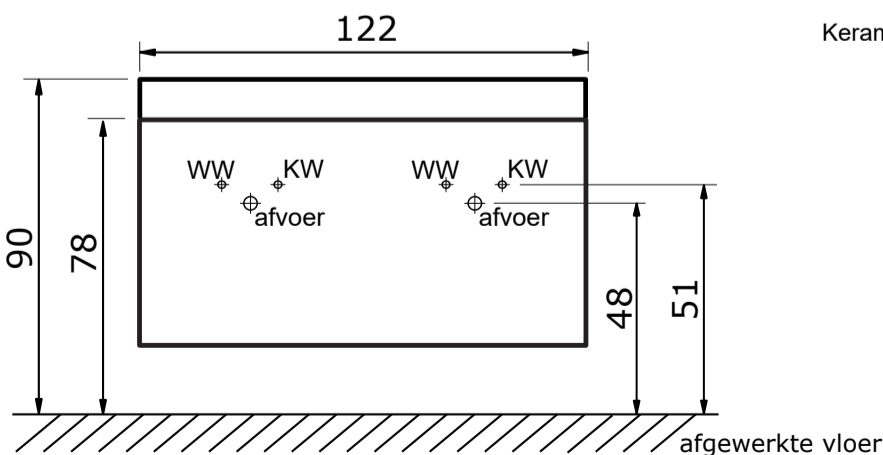

Square Smart met keramische wastafel Elegance

Square Smart 75 en 100 cm met keramische wastafel Elegance:

Keramische wastafel Elegance (12 cm hoog):

* Let op: maat keramische wastafel kan afwijken

Square Smart 100 cm met keramische wastafel Elegance met 2 kraangaten (enkele wasbak):

Keramische wastafel Elegance (12 cm hoog):

* Let op: maat keramische wastafel kan afwijken

Square Smart 120 cm met keramische wastafel Elegance met 2 kraangaten (enkele wasbak):

Keramische wastafel Elegance (12 cm hoog):

* Let op: maat keramische wastafel kan afwijken

Square Smart 120 cm met keramische wastafel Elegance met 2 kraangaten (dubbele wasbak):

Keramische wastafel Elegance (12 cm hoog):

* Let op: maat keramische wastafel kan afwijken