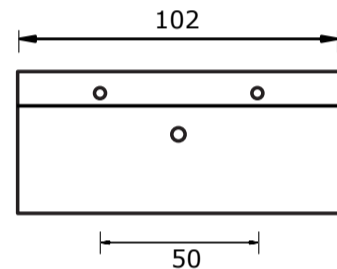

Square Smart met keramische wastafel Elegance

Square Smart 75 en 100 cm met keramische wastafel Elegance:

Keramische wastafel Elegance (12 cm hoog):

* Let op: maat keramische wastafel kan afwijken

Square Smart 100 cm met keramische wastafel Elegance met 2 kraangaten (enkele wasbak):

Keramische wastafel Elegance (12 cm hoog):

* Let op: maat keramische wastafel kan afwijken

Square Smart 120 cm met keramische wastafel Elegance met 2 kraangaten (enkele wasbak):

Keramische wastafel Elegance (12 cm hoog):

* Let op: maat keramische wastafel kan afwijken

Square Smart 120 cm met keramische wastafel Elegance met 2 kraangaten (dubbele wasbak):

Keramische wastafel Elegance (12 cm hoog):

* Let op: maat keramische wastafel kan afwijken