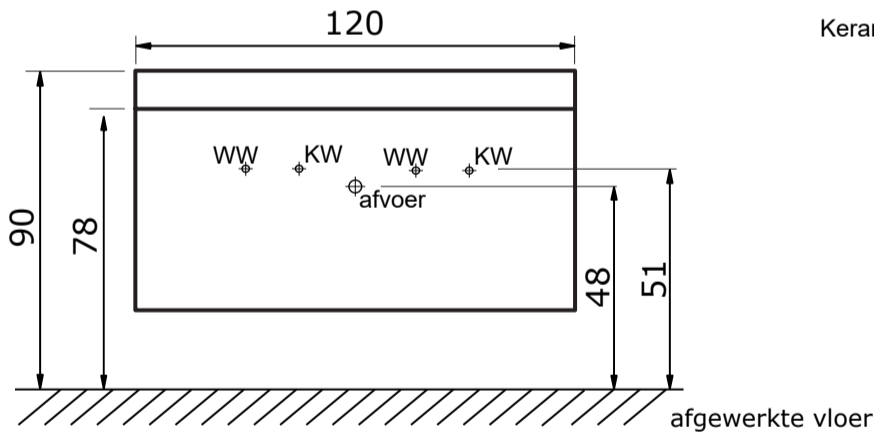

Square Smart met keramische wastafel Elegance

Square Smart 75 en 100 cm met keramische wastafel Elegance:

Keramische wastafel Elegance (12 cm hoog):

* Let op: maat keramische wastafel kan afwijken

Square Smart 100 cm met keramische wastafel Elegance met 2 kraangaten (enkele wasbak):

Keramische wastafel Elegance (12 cm hoog):

* Let op: maat keramische wastafel kan afwijken

Square Smart 120 cm met keramische wastafel Elegance met 2 kraangaten (enkele wasbak):

Keramische wastafel Elegance (12 cm hoog):

* Let op: maat keramische wastafel kan afwijken

Square Smart 120 cm met keramische wastafel Elegance met 2 kraangaten (dubbele wasbak):

Keramische wastafel Elegance (12 cm hoog):

* Let op: maat keramische wastafel kan afwijken