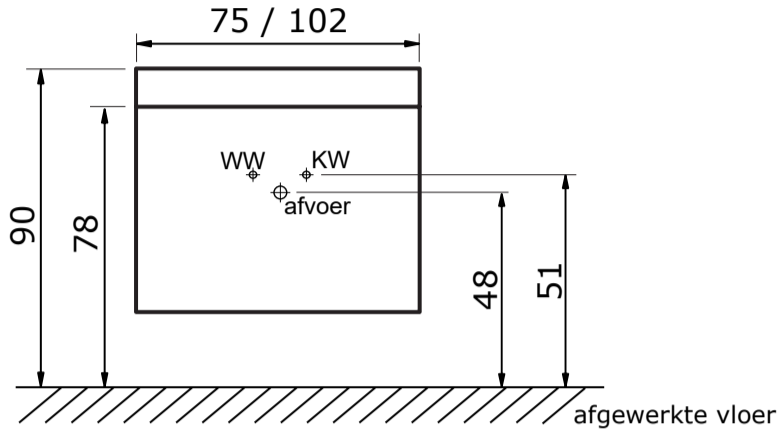

Square Smart met keramische wastafel Elegance

Square Smart 75 en 100 cm met keramische wastafel Elegance:

Keramische wastafel Elegance (12 cm hoog):

* Let op: maat keramische wastafel kan afwijken

Square Smart 100 cm met keramische wastafel Elegance met 2 kraangaten (enkele wasbak):

Keramische wastafel Elegance (12 cm hoog):

* Let op: maat keramische wastafel kan afwijken

Square Smart 120 cm met keramische wastafel Elegance met 2 kraangaten (enkele wasbak):

Keramische wastafel Elegance (12 cm hoog):

* Let op: maat keramische wastafel kan afwijken

Square Smart 120 cm met keramische wastafel Elegance met 2 kraangaten (dubbele wasbak):

Keramische wastafel Elegance (12 cm hoog):

* Let op: maat keramische wastafel kan afwijken