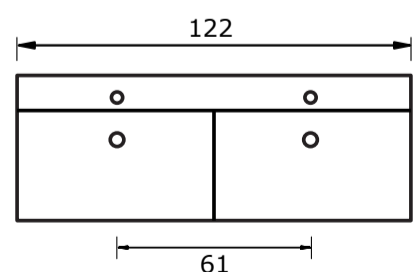

Square Smart met keramische wastafel Elegance

Square Smart 75 en 100 cm met keramische wastafel Elegance:

Keramische wastafel Elegance (12 cm hoog):

* Let op: maat keramische wastafel kan afwijken

Square Smart 100 cm met keramische wastafel Elegance met 2 kraangaten (enkele wasbak):

Keramische wastafel Elegance (12 cm hoog):

* Let op: maat keramische wastafel kan afwijken

Square Smart 120 cm met keramische wastafel Elegance met 2 kraangaten (enkele wasbak):

Keramische wastafel Elegance (12 cm hoog):

* Let op: maat keramische wastafel kan afwijken

Square Smart 120 cm met keramische wastafel Elegance met 2 kraangaten (dubbele wasbak):

Keramische wastafel Elegance (12 cm hoog):

* Let op: maat keramische wastafel kan afwijken