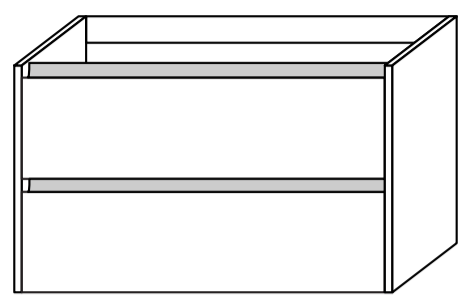

Square XXL:

75 x 60 x 44 (bxhxd)

100 x 60 x 44 (bxhxd)

120 x 60 x 44 (bxhxd)

Square BIG:

75 x 38 x 40 (bxhxd)

100 x 38 x 40 (bxhxd)

120 x 38 x 40 (bxhxd)

Square Smart:

75 x 60 x 44 (bxhxd)

100 x 60 x 44 (bxhxd)

120 x 60 x 44 (bxhxd)

Square hoge kast

35 x 170 x 35
- draairichting universeel