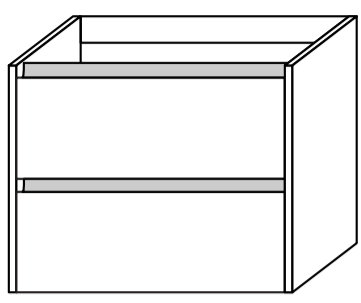

Square XXL:

75 x 60 x 44 (bxhxd)

100 x 60 x 44 (bxhxd)

120 x 60 x 44 (bxhxd)

Square BIG:

75 x 38 x 40 (bxhxd)

100 x 38 x 40 (bxhxd)

120 x 38 x 40 (bxhxd)

Square Smart:

75 x 60 x 44 (bxhxd)

100 x 60 x 44 (bxhxd)

120 x 60 x 44 (bxhxd)

Square hoge kast

35 x 170 x 35
- draairichting universeel