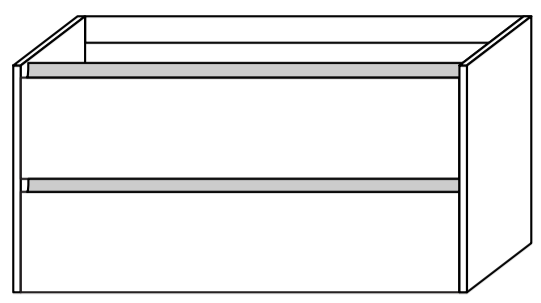

Square XXL:

75 x 60 x 44 (bxhxd)

100 x 60 x 44 (bxhxd)

120 x 60 x 44 (bxhxd)

Square BIG:

75 x 38 x 40 (bxhxd)

100 x 38 x 40 (bxhxd)

120 x 38 x 40 (bxhxd)

Square Smart:

75 x 60 x 44 (bxhxd)

100 x 60 x 44 (bxhxd)

120 x 60 x 44 (bxhxd)

Square hoge kast

35 x 170 x 35
- draairichting universeel