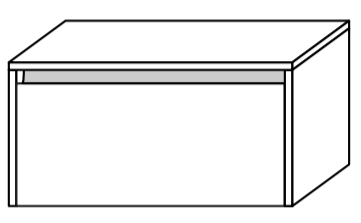

Square XXL:

75 x 60 x 44 (bxhxd)

100 x 60 x 44 (bxhxd)

120 x 60 x 44 (bxhxd)

Square BIG:

75 x 38 x 40 (bxhxd)

100 x 38 x 40 (bxhxd)

120 x 38 x 40 (bxhxd)

Square Smart:

75 x 60 x 44 (bxhxd)

100 x 60 x 44 (bxhxd)

120 x 60 x 44 (bxhxd)

Square hoge kast

35 x 170 x 35
- draairichting universeel