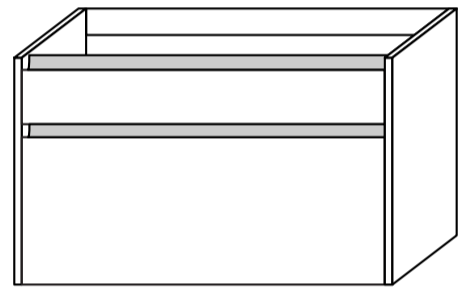

Square XXL:

75 x 60 x 44 (bxhxd)

100 x 60 x 44 (bxhxd)

120 x 60 x 44 (bxhxd)

Square BIG:

75 x 38 x 40 (bxhxd)

100 x 38 x 40 (bxhxd)

120 x 38 x 40 (bxhxd)

Square Smart:

75 x 60 x 44 (bxhxd)

100 x 60 x 44 (bxhxd)

120 x 60 x 44 (bxhxd)

Square hoge kast

35 x 170 x 35
- draairichting universeel