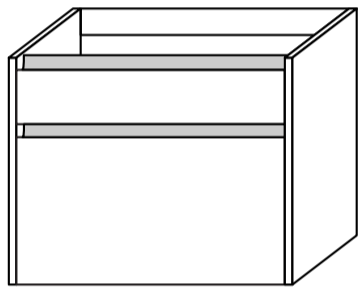

Square XXL:

75 x 60 x 44 (bxhxd)

100 x 60 x 44 (bxhxd)

120 x 60 x 44 (bxhxd)

Square BIG:

75 x 38 x 40 (bxhxd)

100 x 38 x 40 (bxhxd)

120 x 38 x 40 (bxhxd)

Square Smart:

75 x 60 x 44 (bxhxd)

100 x 60 x 44 (bxhxd)

120 x 60 x 44 (bxhxd)

Square hoge kast

35 x 170 x 35
- draairichting universeel