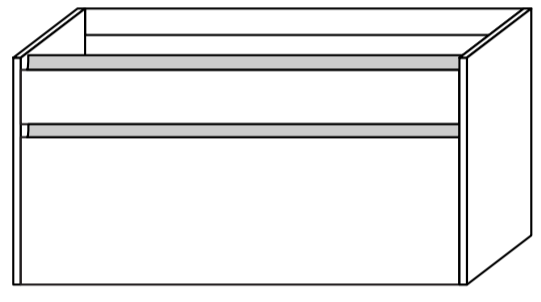

Square XXL:

75 x 60 x 44 (bxhxd)

100 x 60 x 44 (bxhxd)

120 x 60 x 44 (bxhxd)

Square BIG:

75 x 38 x 40 (bxhxd)

100 x 38 x 40 (bxhxd)

120 x 38 x 40 (bxhxd)

Square Smart:

75 x 60 x 44 (bxhxd)

100 x 60 x 44 (bxhxd)

120 x 60 x 44 (bxhxd)

Square hoge kast

35 x 170 x 35
- draairichting universeel