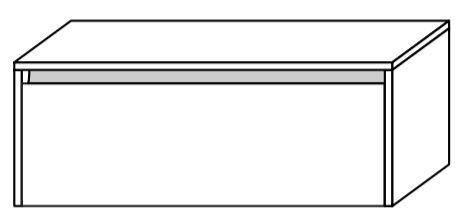

Square XXL:

75 x 60 x 44 (bxhxd)

100 x 60 x 44 (bxhxd)

120 x 60 x 44 (bxhxd)

Square BIG:

75 x 38 x 40 (bxhxd)

100 x 38 x 40 (bxhxd)

120 x 38 x 40 (bxhxd)

Square Smart:

75 x 60 x 44 (bxhxd)

100 x 60 x 44 (bxhxd)

120 x 60 x 44 (bxhxd)

Square hoge kast

35 x 170 x 35
- draairichting universeel