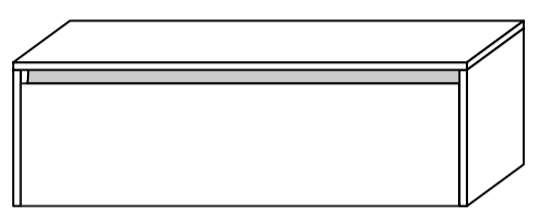

Square XXL:

75 x 60 x 44 (bxhxd)

100 x 60 x 44 (bxhxd)

120 x 60 x 44 (bxhxd)

Square BIG:

75 x 38 x 40 (bxhxd)

100 x 38 x 40 (bxhxd)

120 x 38 x 40 (bxhxd)

Square Smart:

75 x 60 x 44 (bxhxd)

100 x 60 x 44 (bxhxd)

120 x 60 x 44 (bxhxd)

Square hoge kast

35 x 170 x 35
- draairichting universeel