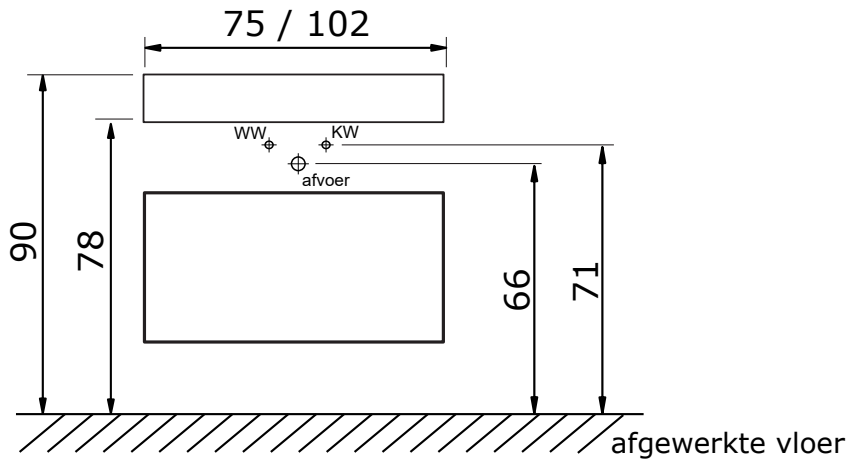

Square BIG met keramische wastafel Elegance

Square BIG 75 en 100 cm met keramische wastafel Elegance:

Keramische wastafel Elegance (12 cm hoog):

* Let op: maat keramische wastafel kan afwijken

Square BIG 100 en 120 cm met wastafel Elegance met 2 kraangaten (enkele wasbak):

Keramische wastafel Elegance (12 cm hoog):

* Let op: maat keramische wastafel kan afwijken

Square BIG 120 cm met keramische wastafel Elegance met 2 kraangaten (dubbele wasbak):

Keramische wastafel Elegance (12 cm hoog):

* Let op: maat keramische wastafel kan afwijken