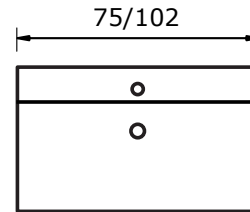

Square BIG met keramische wastafel Elegance

Square BIG 75 en 100 cm met keramische wastafel Elegance:

Keramische wastafel Elegance (12 cm hoog):

* Let op: maat keramische wastafel kan afwijken

Square BIG 100 en 120 cm met wastafel Elegance met 2 kraangaten (enkele wasbak):

Keramische wastafel Elegance (12 cm hoog):

* Let op: maat keramische wastafel kan afwijken

Square BIG 120 cm met keramische wastafel Elegance met 2 kraangaten (dubbele wasbak):

Keramische wastafel Elegance (12 cm hoog):

* Let op: maat keramische wastafel kan afwijken