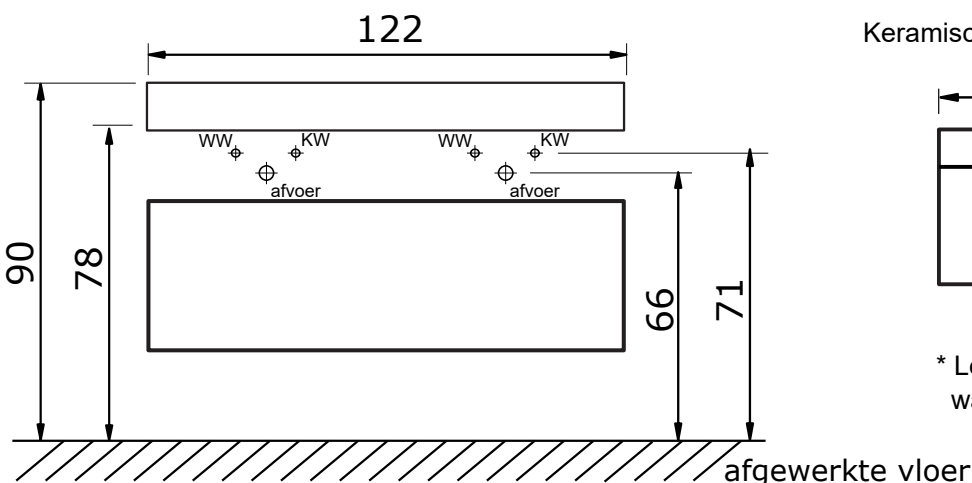

Square BIG met keramische wastafel Elegance

Square BIG 75 en 100 cm met keramische wastafel Elegance:

Keramische wastafel Elegance (12 cm hoog):

* Let op: maat keramische wastafel kan afwijken

Square BIG 100 en 120 cm met wastafel Elegance met 2 kraangaten (enkele wasbak):

Keramische wastafel Elegance (12 cm hoog):

* Let op: maat keramische wastafel kan afwijken

Square BIG 120 cm met keramische wastafel Elegance met 2 kraangaten (dubbele wasbak):

Keramische wastafel Elegance (12 cm hoog):

* Let op: maat keramische wastafel kan afwijken