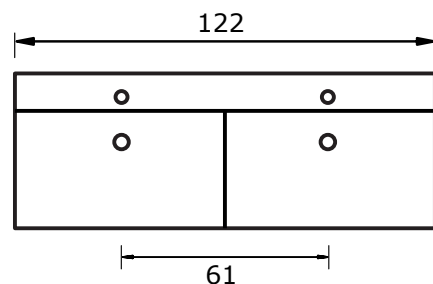

Square BIG met keramische wastafel Elegance

Square BIG 75 en 100 cm met keramische wastafel Elegance:

Keramische wastafel Elegance (12 cm hoog):

* Let op: maat keramische wastafel kan afwijken

Square BIG 100 en 120 cm met wastafel Elegance met 2 kraangaten (enkele wasbak):

Keramische wastafel Elegance (12 cm hoog):

* Let op: maat keramische wastafel kan afwijken

Square BIG 120 cm met keramische wastafel Elegance met 2 kraangaten (dubbele wasbak):

Keramische wastafel Elegance (12 cm hoog):

* Let op: maat keramische wastafel kan afwijken