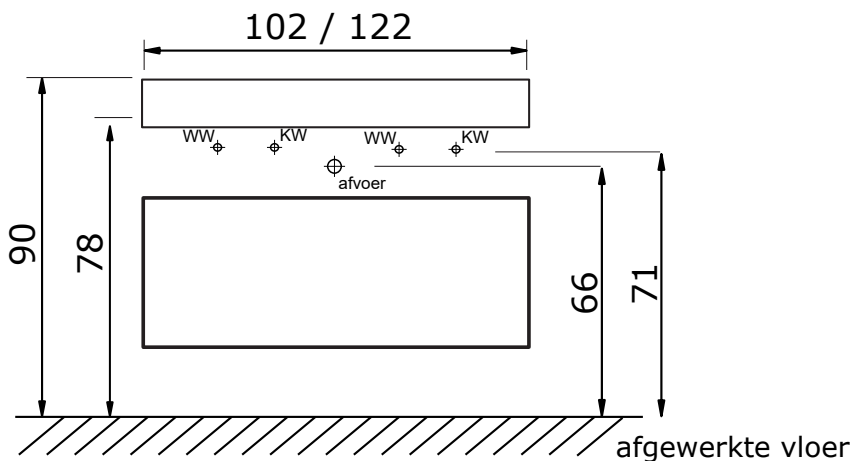

Square BIG met keramische wastafel Elegance

Square BIG 75 en 100 cm met keramische wastafel Elegance:

Keramische wastafel Elegance (12 cm hoog):

* Let op: maat keramische wastafel kan afwijken

Square BIG 100 en 120 cm met wastafel Elegance met 2 kraangaten (enkele wasbak):

Keramische wastafel Elegance (12 cm hoog):

* Let op: maat keramische wastafel kan afwijken

Square BIG 120 cm met keramische wastafel Elegance met 2 kraangaten (dubbele wasbak):

Keramische wastafel Elegance (12 cm hoog):

* Let op: maat keramische wastafel kan afwijken