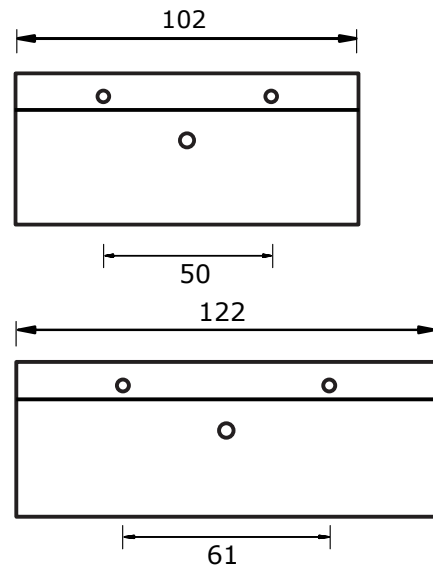

Square BIG met keramische wastafel Elegance

Square BIG 75 en 100 cm met keramische wastafel Elegance:

Keramische wastafel Elegance (12 cm hoog):

* Let op: maat keramische wastafel kan afwijken

Square BIG 100 en 120 cm met wastafel Elegance met 2 kraangaten (enkele wasbak):

Keramische wastafel Elegance (12 cm hoog):

* Let op: maat keramische wastafel kan afwijken

Square BIG 120 cm met keramische wastafel Elegance met 2 kraangaten (dubbele wasbak):

Keramische wastafel Elegance (12 cm hoog):

* Let op: maat keramische wastafel kan afwijken