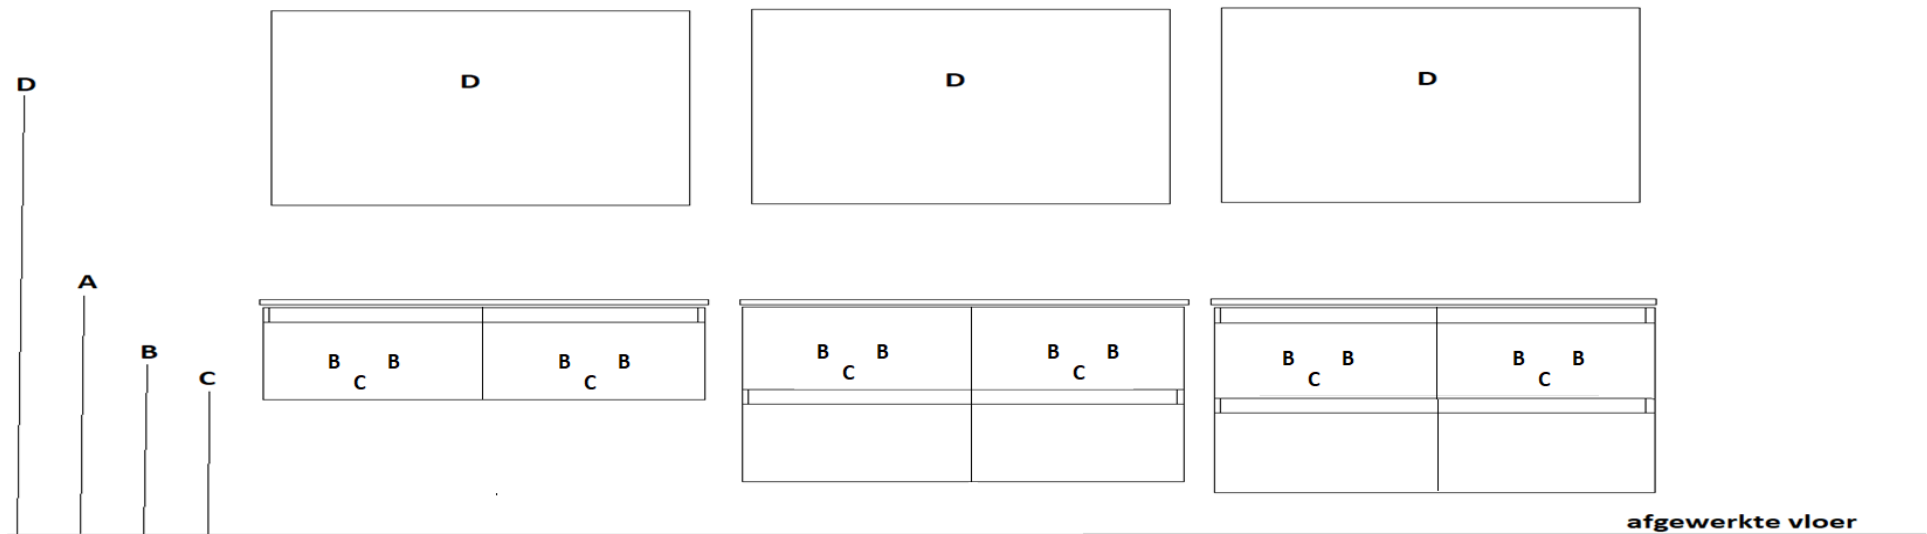

uitgaande van bovenkant wastafelblad : 900 mm**

A= bovenkant onderkast : 891 mm
B= warm en koud water : 620 mm
C= afvoer : 550 mm
D= 220 V aansluiting : 1700 mm

** maten incl. montage Geberit Clou