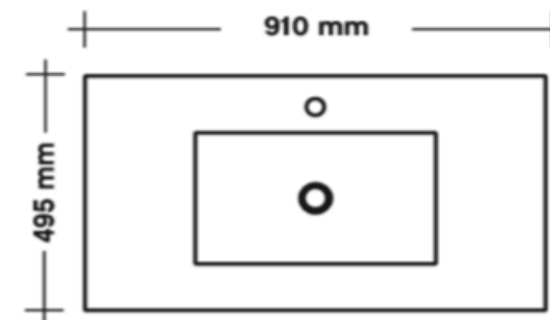

uitgaande van bovenkant wastafelblad : 900 mm**

A= bovenkant onderkast : 891 mm
 B= warm en koud water : 620 mm
 C= afvoer : 550 mm
 D= 220 V aansluiting : 1700 mm

** maten incl. montage Geberit Clou

pelipal

programma : **Delta krien**
 wastafelblad : krien - volledig wit
 maten wastafelblad : 910 mm x 495 mm x 9 mm
 breedte onderkast(en) : 900 mm
 wandkraan mogelijk : ja
 minimale uitloop wandkraan : 180 mm

programma : **Delta krimon**
 wastafelblad : krimon (wastafel links) - volledig wit
 maten wastafelblad : 1110 mm x 495 mm x 9 mm
 breedte onderkast(en) : 750 mm + 350 mm
 wandkraan mogelijk : ja
 minimale uitloop wandkraan : 180 mm