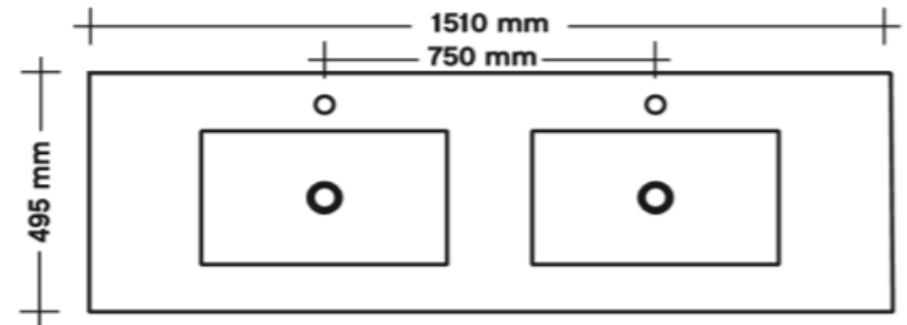

uitgaande van bovenkant wastafelblad : 900 mm**

A= bovenkant onderkast : 891 mm
 B= warm en koud water : 620 mm
 C= afvoer : 550 mm
 D= 220 V aansluiting : 1700 mm

** maten incl. montage Geberit Clou

programma : **Delta krimon**
 wastafelblad : krimon (wastafel rechts) - volledig wit
 maten wastafelblad : 1110 mm x 495 mm x 9 mm
 breedte onderkast(en) : 350 mm + 750 mm
 wandkraan mogelijk : ja
 minimale uitloop wandkraan : 180 mm

uitgaande van bovenkant wastafelblad : 900 mm**

A= bovenkant onderkast : 891 mm
 B= warm en koud water : 620 mm
 C= afvoer : 550 mm
 D= 220 V aansluiting : 1700 mm

** maten incl. montage Geberit Clou

pelipal

programma : **Delta krimon**
 wastafelblad : krimon (2 wastafels) volledig wit
 maten wastafelblad : 1510 mm x 495 mm x 9 mm
 breedte onderkast(en) : 750 mm (2x)
 wandkraan mogelijk : ja
 minimale uitloop wandkraan : 180 mm

uitgaande van bovenkant wastafelblad : 900 mm**

A= bovenkant onderkast : 891 mm
 B= warm en koud water : 620 mm
 C= afvoer : 550 mm
 D= 220 V aansluiting : 1700 mm

** maten incl. montage Geberit Clou

programma : **Delta krimon**
 wastafelblad : krimon (2 wastafels) volledig wit
 maten wastafelblad : 1810 mm x 495 mm x 9 mm
 breedte onderkast(en) : 900 mm (2x)
 wandkraan mogelijk : ja
 minimale uitloop wandkraan : 180 mm