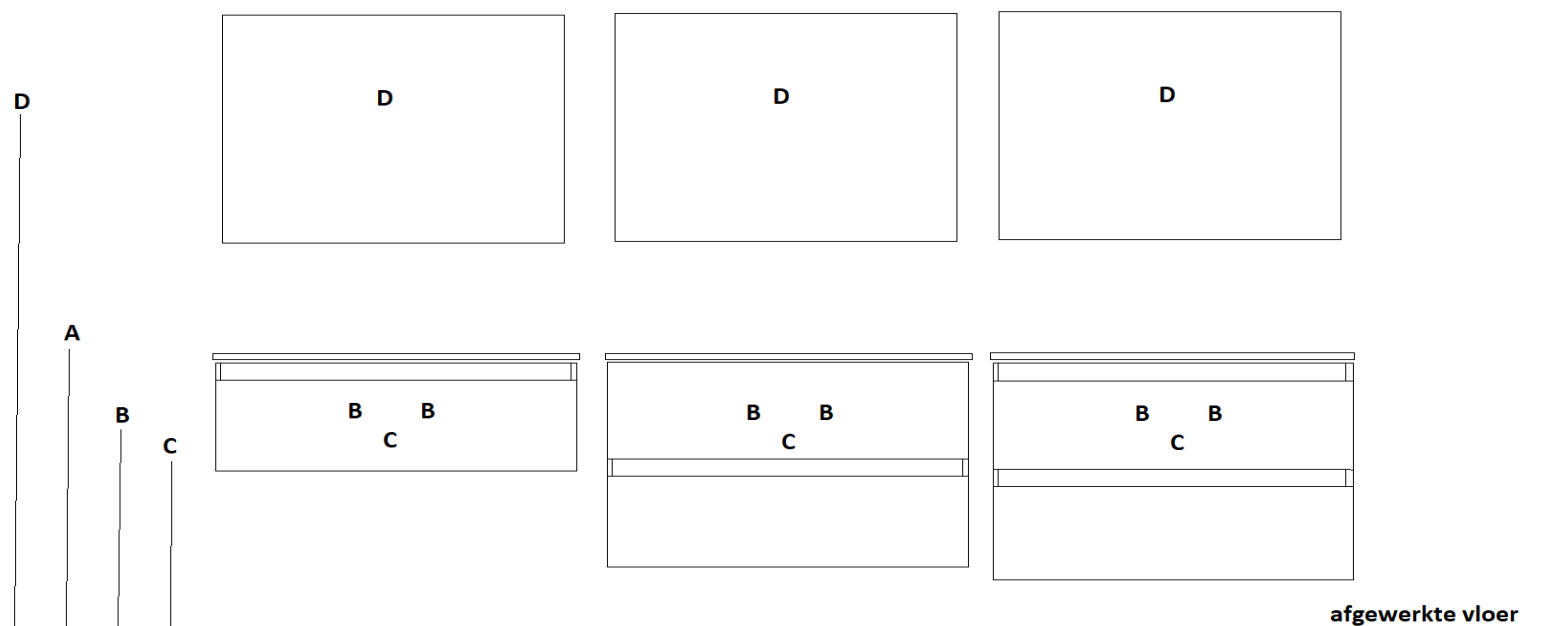

programma : **Delta krimon**
 wastafelblad : krimon - volledig wit
 maten wastafelblad : 760 mm x 495 mm x 9 mm
 breedte onderkast(en) : 750 mm
 wandkraan mogelijk : ja
 minimale uitloop wandkraan : 180 mm

uitgaande van bovenkant wastafelblad : 900 mm**

A= bovenkant onderkast : 891 mm
 B= warm en koud water : 620 mm
 C= afvoer : 550 mm
 D= 220 V aansluiting : 1700 mm

** maten incl. montage Geberit Clou

pelipal

programma : **Delta krien**
 wastafelblad : krien - volledig wit
 maten wastafelblad : 910 mm x 495 mm x 9 mm
 breedte onderkast(en) : 900 mm
 wandkraan mogelijk : ja
 minimale uitloop wandkraan : 180 mm

programma : **Delta krimon**
 wastafelblad : krimon (wastafel links) - volledig wit
 maten wastafelblad : 1110 mm x 495 mm x 9 mm
 breedte onderkast(en) : 750 mm + 350 mm
 wandkraan mogelijk : ja
 minimale uitloop wandkraan : 180 mm