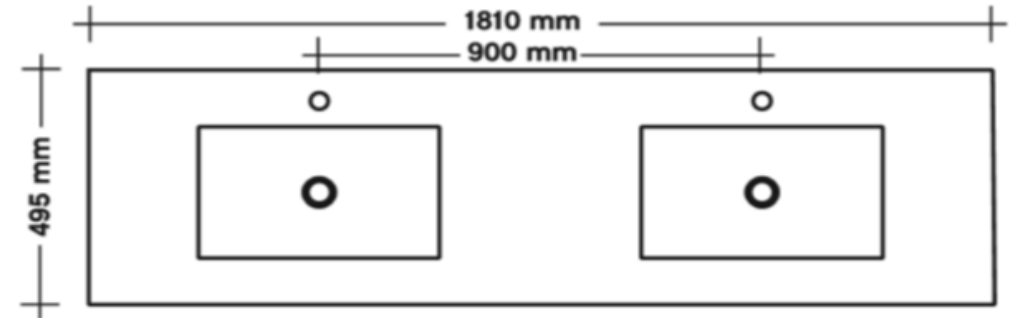

uitgaande van bovenkant wastafelblad : 900 mm**

A= bovenkant onderkast : 891 mm
 B= warm en koud water : 620 mm
 C= afvoer : 550 mm
 D= 220 V aansluiting : 1700 mm

** maten incl. montage Geberit Clou

pelipal

programma : **Delta krimon**
 wastafelblad : krimon (2 wastafels) volledig wit
 maten wastafelblad : 1510 mm x 495 mm x 9 mm
 breedte onderkast(en) : 750 mm (2x)
 wandkraan mogelijk : ja
 minimale uitloop wandkraan : 180 mm

uitgaande van bovenkant wastafelblad : 900 mm**

A= bovenkant onderkast : 891 mm
 B= warm en koud water : 620 mm
 C= afvoer : 550 mm
 D= 220 V aansluiting : 1700 mm

** maten incl. montage Geberit Clou

programma : **Delta krimon**
 wastafelblad : krimon (2 wastafels) volledig wit
 maten wastafelblad : 1810 mm x 495 mm x 9 mm
 breedte onderkast(en) : 900 mm (2x)
 wandkraan mogelijk : ja
 minimale uitloop wandkraan : 180 mm

uitgaande van bovenkant wastafelblad : 900 mm**

A= bovenkant onderkast : 891 mm
 B= warm en koud water : 620 mm
 C= afvoer : 550 mm
 D= 220 V aansluiting : 1700 mm

** maten incl. montage Geberit Clou