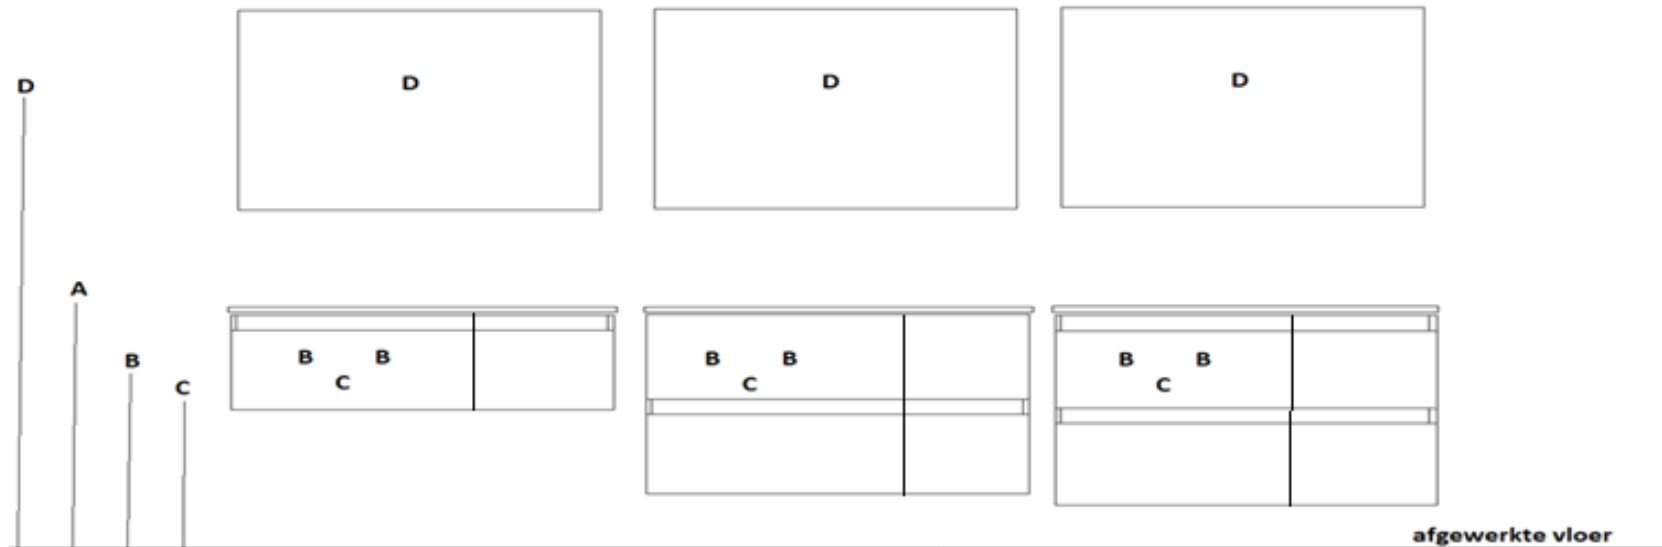

programma : **Delta krimon**
wastafelblad : krimon (wastafel links) - volledig wit
maten wastafelblad : 1110 mm x 495 mm x 9 mm
breedte onderkast(en) : 750 mm + 350 mm
wandkraan mogelijk : ja
minimale uitloop wandkraan : 180 mm

uitgaande van bovenkant wastafelblad : 900 mm**

A= bovenkant onderkast : 891 mm
B= warm en koud water : 620 mm
C= afvoer : 550 mm
D= 220 V aansluiting : 1700 mm

** maten incl. montage Geberit Clou