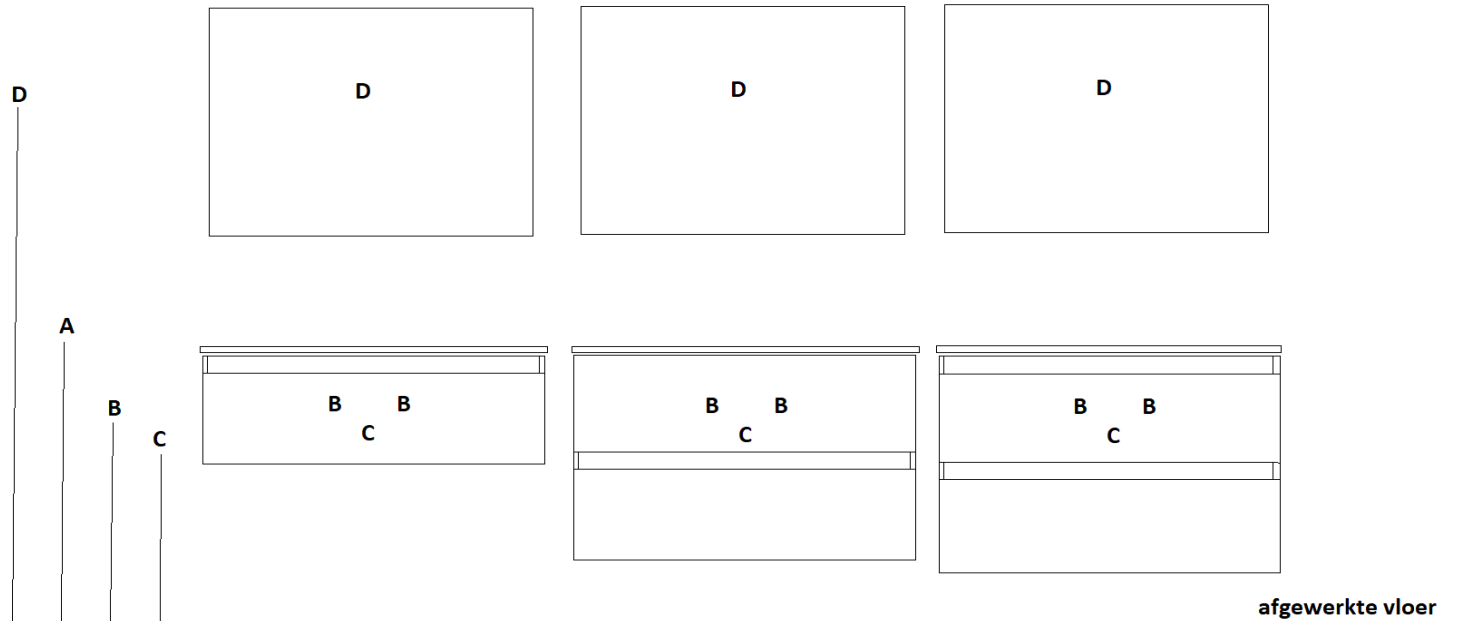

programma : **Delta krimon**
 wastafelblad : krimon - volledig wit
 maten wastafelblad : 760 mm x 495 mm x 9 mm
 breedte onderkast(en) : 750 mm
 wandkraan mogelijk : ja
 minimale uitloop wandkraan : 180 mm

programma : **Delta krien**
 wastafelblad : krien - volledig wit
 maten wastafelblad : 910 mm x 495 mm x 9 mm
 breedte onderkast(en) : 900 mm
 wandkraan mogelijk : ja
 minimale uitloop wandkraan : 180 mm

programma : **Delta krimon**
 wastafelblad : krimon (wastafel links) - volledig wit
 maten wastafelblad : 1110 mm x 495 mm x 9 mm
 breedte onderkast(en) : 750 mm + 350 mm
 wandkraan mogelijk : ja
 minimale uitloop wandkraan : 180 mm

programma : **Delta krimon**
 wastafelblad : krimon (2 wastafels) volledig wit
 maten wastafelblad : 1510 mm x 495 mm x 9 mm
 breedte onderkast(en) : 750 mm (2x)
 wandkraan mogelijk : ja
 minimale uitloop wandkraan : 180 mm