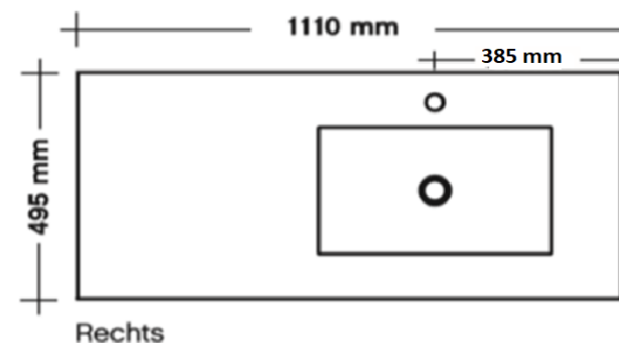

programma : **Delta krimon**
 wastafelblad : krimon (wastafel links) - volledig wit
 maten wastafelblad : 1110 mm x 495 mm x 9 mm
 breedte onderkast(en) : 750 mm + 350 mm
 wandkraan mogelijk : ja
 minimale uitloop wandkraan : 180 mm

uitgaande van bovenkant wastafelblad : 900 mm**

A= bovenkant onderkast : 891 mm
 B= warm en koud water : 620 mm
 C= afvoer : 550 mm
 D= 220 V aansluiting : 1700 mm

** maten incl. montage Geberit Clou

programma : **Delta krimon**
 wastafelblad : krimon (wastafel rechts) - volledig wit
 maten wastafelblad : 1110 mm x 495 mm x 9 mm
 breedte onderkast(en) : 350 mm + 750 mm
 wandkraan mogelijk : ja
 minimale uitloop wandkraan : 180 mm

uitgaande van bovenkant wastafelblad : 900 mm**

A= bovenkant onderkast : 891 mm
 B= warm en koud water : 620 mm
 C= afvoer : 550 mm
 D= 220 V aansluiting : 1700 mm

** maten incl. montage Geberit Clou

pelipal

programma : **Delta krimon**
 wastafelblad : krimon (2 wastafels) volledig wit
 maten wastafelblad : 1510 mm x 495 mm x 9 mm
 breedte onderkast(en) : 750 mm (2x)
 wandkraan mogelijk : ja
 minimale uitloop wandkraan : 180 mm