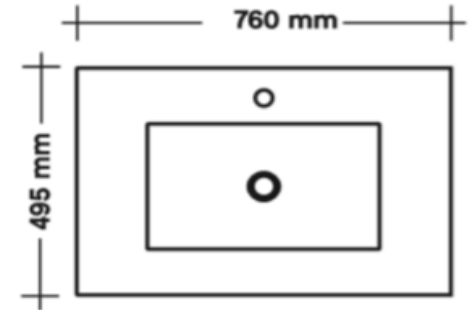

programma : **Delta krimon**
 wastafelblad : krimon - volledig wit
 maten wastafelblad : 760 mm x 495 mm x 9 mm
 breedte onderkast(en) : 750 mm
 wandkraan mogelijk : ja
 minimale uitloop wandkraan : 180 mm

uitgaande van bovenkant wastafelblad : 900 mm**

A= bovenkant onderkast : 891 mm
 B= warm en koud water : 620 mm
 C= afvoer : 550 mm
 D= 220 V aansluiting : 1700 mm

** maten incl. montage Geberit Clou

pelipal

programma : **Delta krien**
 wastafelblad : krien - volledig wit
 maten wastafelblad : 910 mm x 495 mm x 9 mm
 breedte onderkast(en) : 900 mm
 wandkraan mogelijk : ja
 minimale uitloop wandkraan : 180 mm

programma : **Delta krimon**
 wastafelblad : krimon (wastafel links) - volledig wit
 maten wastafelblad : 1110 mm x 495 mm x 9 mm
 breedte onderkast(en) : 750 mm + 350 mm
 wandkraan mogelijk : ja
 minimale uitloop wandkraan : 180 mm