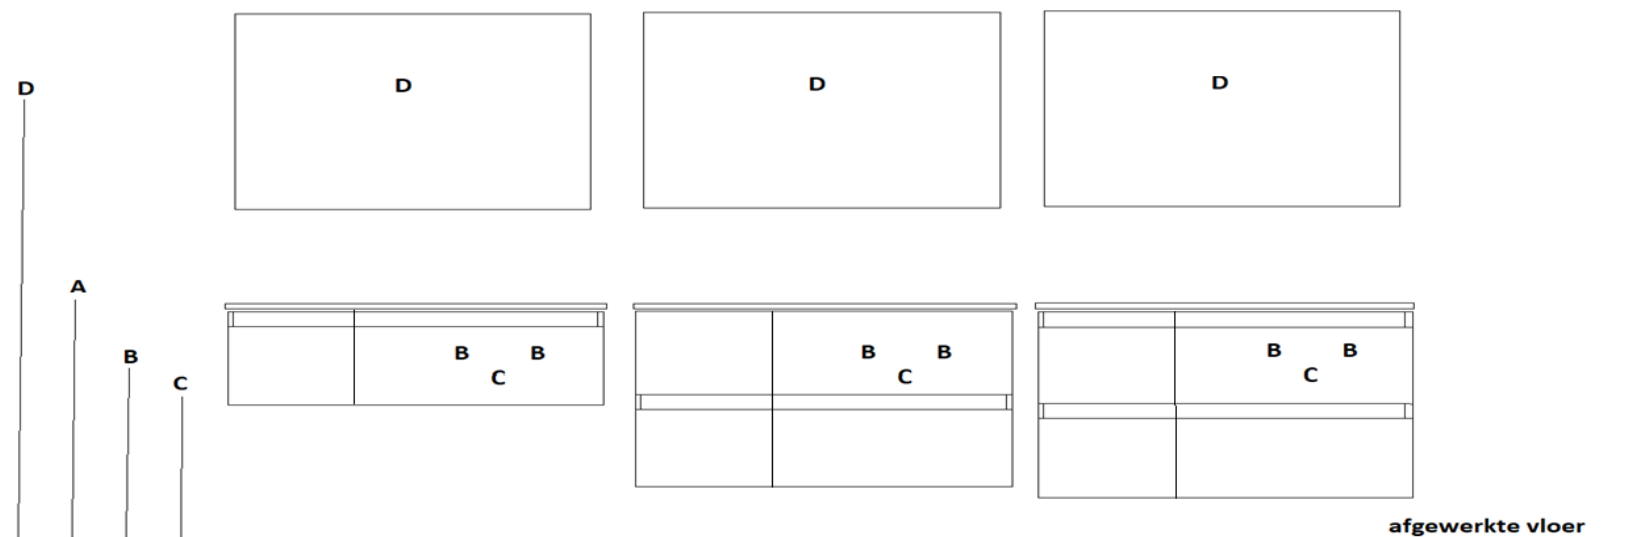

programma : **Delta krimon**
wastafelblad : krimon (wastafel rechts) - volledig wit
maten wastafelblad : 1110 mm x 495 mm x 9 mm
breedte onderkast(en) : 350 mm + 750 mm
wandkraan mogelijk : ja
minimale uitloop wandkraan : 180 mm

uitgaande van bovenkant wastafelblad : 900 mm**

A= bovenkant onderkast : 891 mm
B= warm en koud water : 620 mm
C= afvoer : 550 mm
D= 220 V aansluiting : 1700 mm

** maten incl. montage Geberit Clou

pelipal