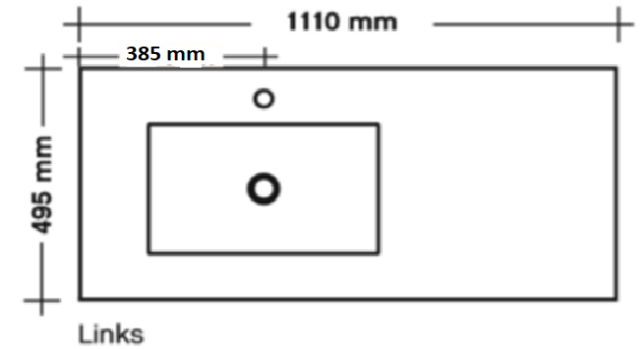

uitgaande van bovenkant wastafelblad : 900 mm**

A= bovenkant onderkast : 891 mm
 B= warm en koud water : 620 mm
 C= afvoer : 550 mm
 D= 220 V aansluiting : 1700 mm

** maten incl. montage Geberit Clou

pelipal

programma : **Delta krimon**
 wastafelblad : krimon (wastafel links) - volledig wit
 maten wastafelblad : 1110 mm x 495 mm x 9 mm
 breedte onderkast(en) : 750 mm + 350 mm
 wandkraan mogelijk : ja
 minimale uitloop wandkraan : 180 mm

uitgaande van bovenkant wastafelblad : 900 mm**

A= bovenkant onderkast : 891 mm
 B= warm en koud water : 620 mm
 C= afvoer : 550 mm
 D= 220 V aansluiting : 1700 mm

** maten incl. montage Geberit Clou

programma : **Delta krimon**
 wastafelblad : krimon (wastafel rechts) - volledig wit
 maten wastafelblad : 1110 mm x 495 mm x 9 mm
 breedte onderkast(en) : 350 mm + 750 mm
 wandkraan mogelijk : ja
 minimale uitloop wandkraan : 180 mm