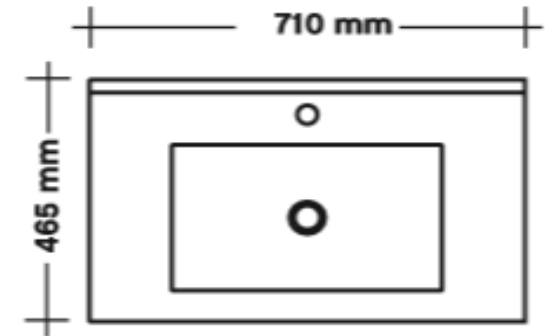

Programma : **Delta keramiek**
 wastafelblad : keramiek
 maten wastafelblad : 710 mm x 465 mm x 15 mm
 breedte onderkast(en) : 700 mm
 wandkraan mogelijk : nee
 minimale uitloop wandkraan : n.v.t.

uitgaande van bovenkant wastafelblad : 900 mm

A= bovenkant onderkast : 885 mm
 B= warm en koud water : 720 mm
 C= afvoer : 650 mm
 D= 220 V aansluiting : 1700 mm

pelipal

Programma : **Delta keramiek**
 wastafelblad : keramiek
 maten wastafelblad : 1010 mm x 465 mm x 15 mm
 breedte onderkast(en) : 1000 mm
 wandkraan mogelijk : nee
 minimale uitloop wandkraan : n.v.t.

uitgaande van bovenkant wastafelblad : 900 mm

A= bovenkant onderkast : 885 mm
 B= warm en koud water : 720 mm
 C= afvoer : 650 mm
 D= 220 V aansluiting : 1700 mm

Programma : **Delta keramiek**
 wastafelblad : keramiek (enkele wastafel)
 maten wastafelblad : 1210 mm x 465 mm x 15 mm
 breedte onderkast(en) : 1200 mm
 wandkraan mogelijk : nee
 minimale uitloop wandkraan : n.v.t.

uitgaande van bovenkant wastafelblad : 900 mm

A= bovenkant onderkast : 885 mm
 B= warm en koud water : 720 mm
 C= afvoer : 650 mm
 D= 220 V aansluiting : 1700 mm

Programma : **Delta keramiek**
 wastafelblad : keramiek (dubbele wastafel)
 maten wastafelblad : 1210 mm x 465 mm x 15 mm
 breedte onderkast(en) : 600 mm (2x)
 wandkraan mogelijk : nee
 minimale uitloop wandkraan : n.v.t.