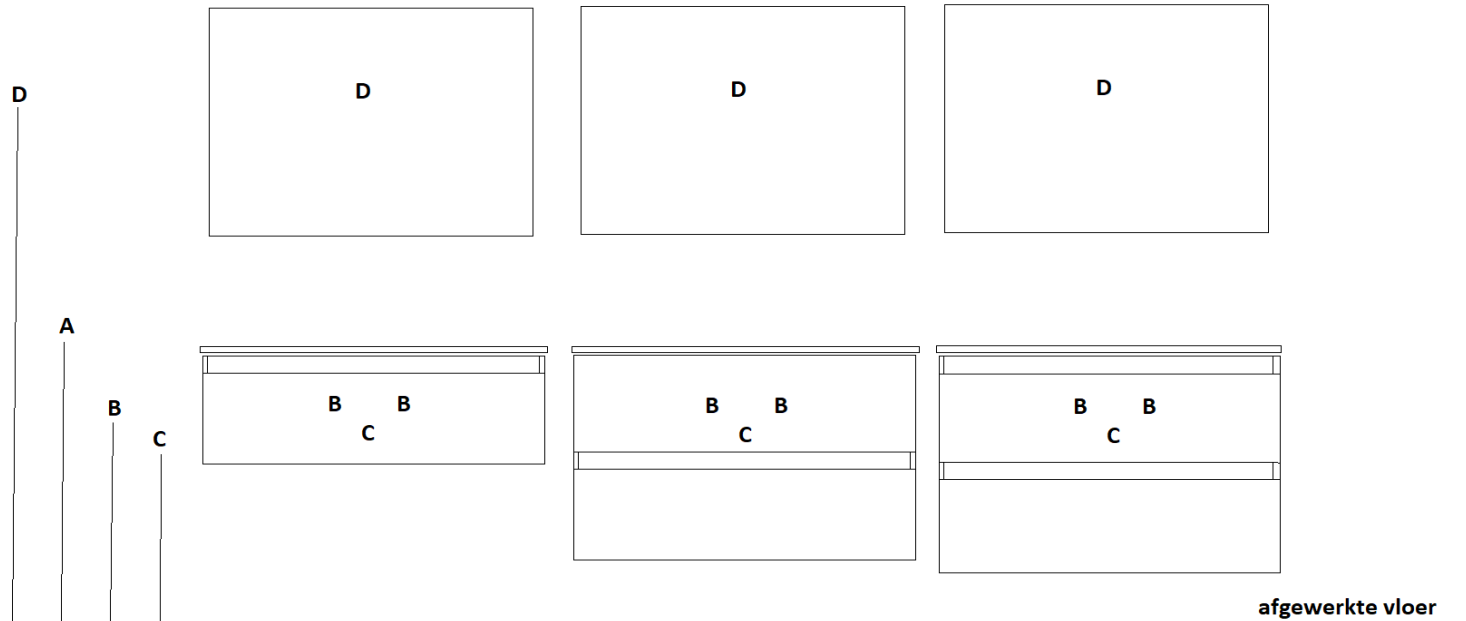

Programma : **Delta keramiek**
 wastafelblad : keramiek
 maten wastafelblad : 710 mm x 465 mm x 15 mm
 breedte onderkast(en) : 700 mm
 wandkraan mogelijk : nee
 minimale uitloop wandkraan : n.v.t.

uitgaande van bovenkant wastafelblad : 900 mm

A= bovenkant onderkast : 885 mm
 B= warm en koud water : 720 mm
 C= afvoer : 650 mm
 D= 220 V aansluiting : 1700 mm

pelipal

Programma : **Delta keramiek**
 wastafelblad : keramiek
 maten wastafelblad : 1010 mm x 465 mm x 15 mm
 breedte onderkast(en) : 1000 mm
 wandkraan mogelijk : nee
 minimale uitloop wandkraan : n.v.t.

uitgaande van bovenkant wastafelblad : 900 mm

A= bovenkant onderkast : 885 mm
 B= warm en koud water : 720 mm
 C= afvoer : 650 mm
 D= 220 V aansluiting : 1700 mm

Programma : **Delta keramiek**
 wastafelblad : keramiek (enkele wastafel)
 maten wastafelblad : 1210 mm x 465 mm x 15 mm
 breedte onderkast(en) : 1200 mm
 wandkraan mogelijk : nee
 minimale uitloop wandkraan : n.v.t.

uitgaande van bovenkant wastafelblad : 900 mm

A= bovenkant onderkast : 885 mm
 B= warm en koud water : 720 mm
 C= afvoer : 650 mm
 D= 220 V aansluiting : 1700 mm

Programma : **Delta keramiek**
 wastafelblad : keramiek (dubbele wastafel)
 maten wastafelblad : 1210 mm x 465 mm x 15 mm
 breedte onderkast(en) : 600 mm (2x)
 wandkraan mogelijk : nee
 minimale uitloop wandkraan : n.v.t.