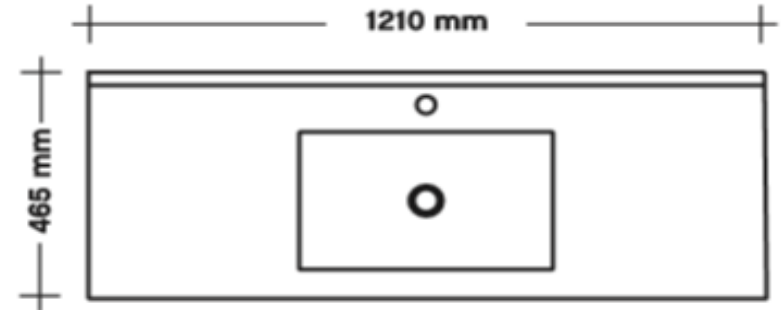

Programma : **Delta keramiek**
 wastafelblad : keramiek
 maten wastafelblad : 710 mm x 465 mm x 15 mm
 breedte onderkast(en) : 700 mm
 wandkraan mogelijk : nee
 minimale uitloop wandkraan : n.v.t.

uitgaande van bovenkant wastafelblad : 900 mm

A= bovenkant onderkast : 885 mm
 B= warm en koud water : 720 mm
 C= afvoer : 650 mm
 D= 220 V aansluiting : 1700 mm

pelipal

Programma : **Delta keramiek**
 wastafelblad : keramiek
 maten wastafelblad : 1010 mm x 465 mm x 15 mm
 breedte onderkast(en) : 1000 mm
 wandkraan mogelijk : nee
 minimale uitloop wandkraan : n.v.t.

uitgaande van bovenkant wastafelblad : 900 mm

A= bovenkant onderkast : 885 mm
 B= warm en koud water : 720 mm
 C= afvoer : 650 mm
 D= 220 V aansluiting : 1700 mm

Programma : **Delta keramiek**
 wastafelblad : keramiek (enkele wastafel)
 maten wastafelblad : 1210 mm x 465 mm x 15 mm
 breedte onderkast(en) : 1200 mm
 wandkraan mogelijk : nee
 minimale uitloop wandkraan : n.v.t.

uitgaande van bovenkant wastafelblad : 900 mm

A= bovenkant onderkast : 885 mm
 B= warm en koud water : 720 mm
 C= afvoer : 650 mm
 D= 220 V aansluiting : 1700 mm

Programma : **Delta keramiek**
 wastafelblad : keramiek (dubbele wastafel)
 maten wastafelblad : 1210 mm x 465 mm x 15 mm
 breedte onderkast(en) : 600 mm (2x)
 wandkraan mogelijk : nee
 minimale uitloop wandkraan : n.v.t.