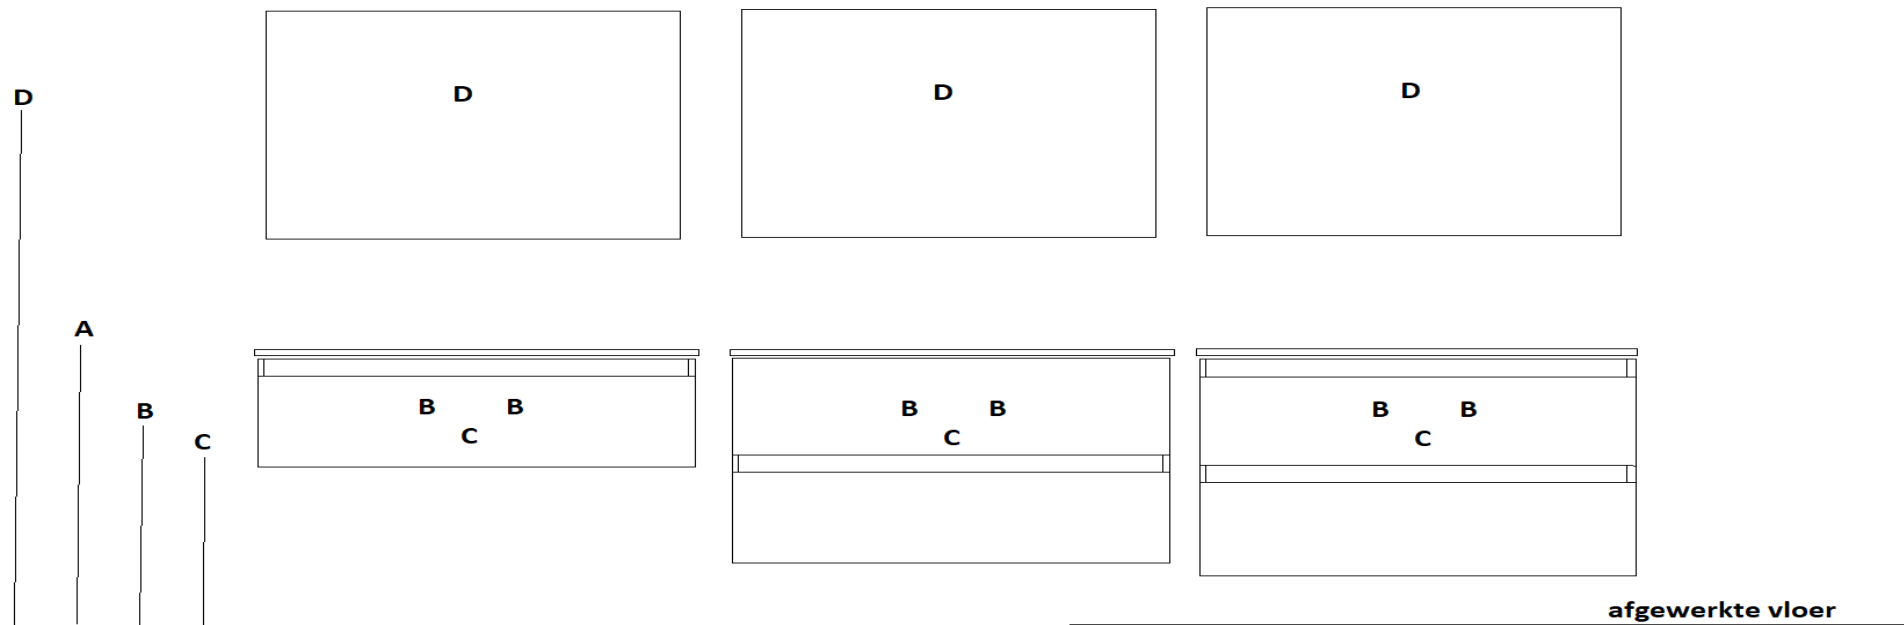

A= bovenkant onderkast : 885 mm
 B= warm en koud water : 720 mm
 C= afvoer : 650 mm
 D= 220 V aansluiting : 1700 mm

pelipal

Programma : **Delta keramiek**
 wastafelblad : keramiek
 maten wastafelblad : 1010 mm x 465 mm x 15 mm
 breedte onderkast(en) : 1000 mm
 wandkraan mogelijk : nee
 minimale uitloop wandkraan : n.v.t.

uitgaande van bovenkant wastafelblad : 900 mm

A= bovenkant onderkast : 885 mm
 B= warm en koud water : 720 mm
 C= afvoer : 650 mm
 D= 220 V aansluiting : 1700 mm

Programma : **Delta keramiek**
 wastafelblad : keramiek (enkele wastafel)
 maten wastafelblad : 1210 mm x 465 mm x 15 mm
 breedte onderkast(en) : 1200 mm
 wandkraan mogelijk : nee
 minimale uitloop wandkraan : n.v.t.

uitgaande van bovenkant wastafelblad : 900 mm

A= bovenkant onderkast : 885 mm
 B= warm en koud water : 720 mm
 C= afvoer : 650 mm
 D= 220 V aansluiting : 1700 mm

Programma : **Delta keramiek**
 wastafelblad : keramiek (dubbele wastafel)
 maten wastafelblad : 1210 mm x 465 mm x 15 mm
 breedte onderkast(en) : 600 mm (2x)
 wandkraan mogelijk : nee
 minimale uitloop wandkraan : n.v.t.