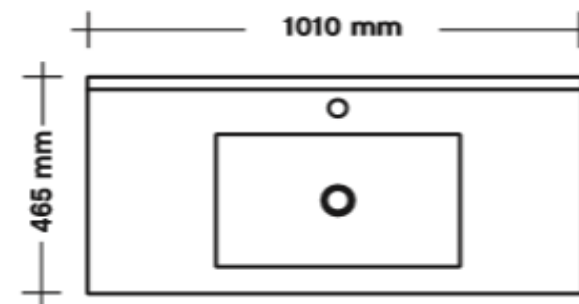

Programma : **Delta keramiek**
 wastafelblad : keramiek
 maten wastafelblad : 710 mm x 465 mm x 15 mm
 breedte onderkast(en) : 700 mm
 wandkraan mogelijk : nee
 minimale uitloop wandkraan : n.v.t.

uitgaande van bovenkant wastafelblad : 900 mm

A= bovenkant onderkast : 885 mm
 B= warm en koud water : 720 mm
 C= afvoer : 650 mm
 D= 220 V aansluiting : 1700 mm

pelipal

Programma : **Delta keramiek**
 wastafelblad : keramiek
 maten wastafelblad : 1010 mm x 465 mm x 15 mm
 breedte onderkast(en) : 1000 mm
 wandkraan mogelijk : nee
 minimale uitloop wandkraan : n.v.t.

uitgaande van bovenkant wastafelblad : 900 mm

A= bovenkant onderkast : 885 mm
 B= warm en koud water : 720 mm
 C= afvoer : 650 mm
 D= 220 V aansluiting : 1700 mm

Programma : **Delta keramiek**
 wastafelblad : keramiek (enkele wastafel)
 maten wastafelblad : 1210 mm x 465 mm x 15 mm
 breedte onderkast(en) : 1200 mm
 wandkraan mogelijk : nee
 minimale uitloop wandkraan : n.v.t.

uitgaande van bovenkant wastafelblad : 900 mm

A= bovenkant onderkast : 885 mm
 B= warm en koud water : 720 mm
 C= afvoer : 650 mm
 D= 220 V aansluiting : 1700 mm

Programma : **Delta keramiek**
 wastafelblad : keramiek (dubbele wastafel)
 maten wastafelblad : 1210 mm x 465 mm x 15 mm
 breedte onderkast(en) : 600 mm (2x)
 wandkraan mogelijk : nee
 minimale uitloop wandkraan : n.v.t.