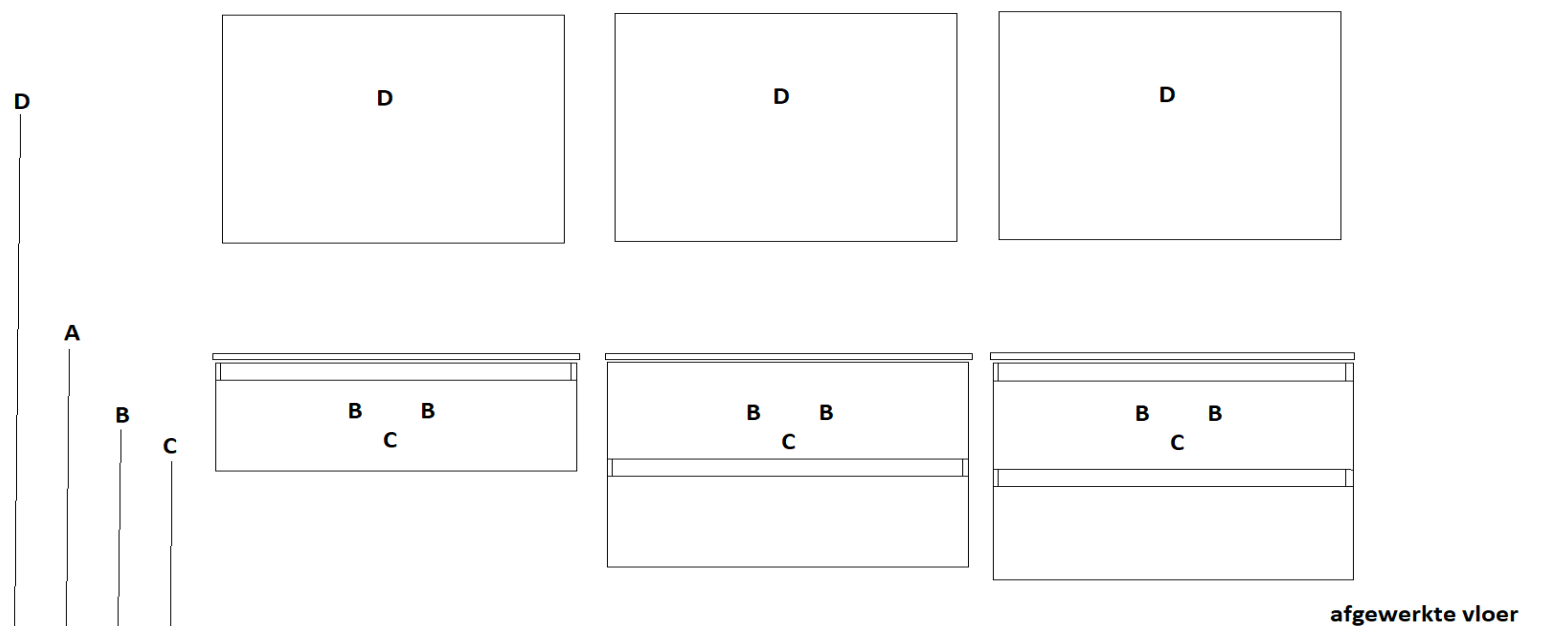

A= bovenkant onderkast : 885 mm
 B= warm en koud water : 720 mm
 C= afvoer : 650 mm
 D= 220 V aansluiting : 1700 mm

pelipal

Programma : **Delta keramiek**
 wastafelblad : keramiek
 maten wastafelblad : 1010 mm x 465 mm x 15 mm
 breedte onderkast(en) : 1000 mm
 wandkraan mogelijk : nee
 minimale uitloop wandkraan : n.v.t.

uitgaande van bovenkant wastafelblad : 900 mm

A= bovenkant onderkast : 885 mm
 B= warm en koud water : 720 mm
 C= afvoer : 650 mm
 D= 220 V aansluiting : 1700 mm

Programma : **Delta keramiek**
 wastafelblad : keramiek (enkele wastafel)
 maten wastafelblad : 1210 mm x 465 mm x 15 mm
 breedte onderkast(en) : 1200 mm
 wandkraan mogelijk : nee
 minimale uitloop wandkraan : n.v.t.

uitgaande van bovenkant wastafelblad : 900 mm

A= bovenkant onderkast : 885 mm
 B= warm en koud water : 720 mm
 C= afvoer : 650 mm
 D= 220 V aansluiting : 1700 mm

Programma : **Delta keramiek**
 wastafelblad : keramiek (dubbele wastafel)
 maten wastafelblad : 1210 mm x 465 mm x 15 mm
 breedte onderkast(en) : 600 mm (2x)
 wandkraan mogelijk : nee
 minimale uitloop wandkraan : n.v.t.

uitgaande van bovenkant wastafelblad : 900 mm

A= bovenkant onderkast : 885 mm
 B= warm en koud water : 720 mm
 C= afvoer : 650 mm
 D= 220 V aansluiting : 1700 mm