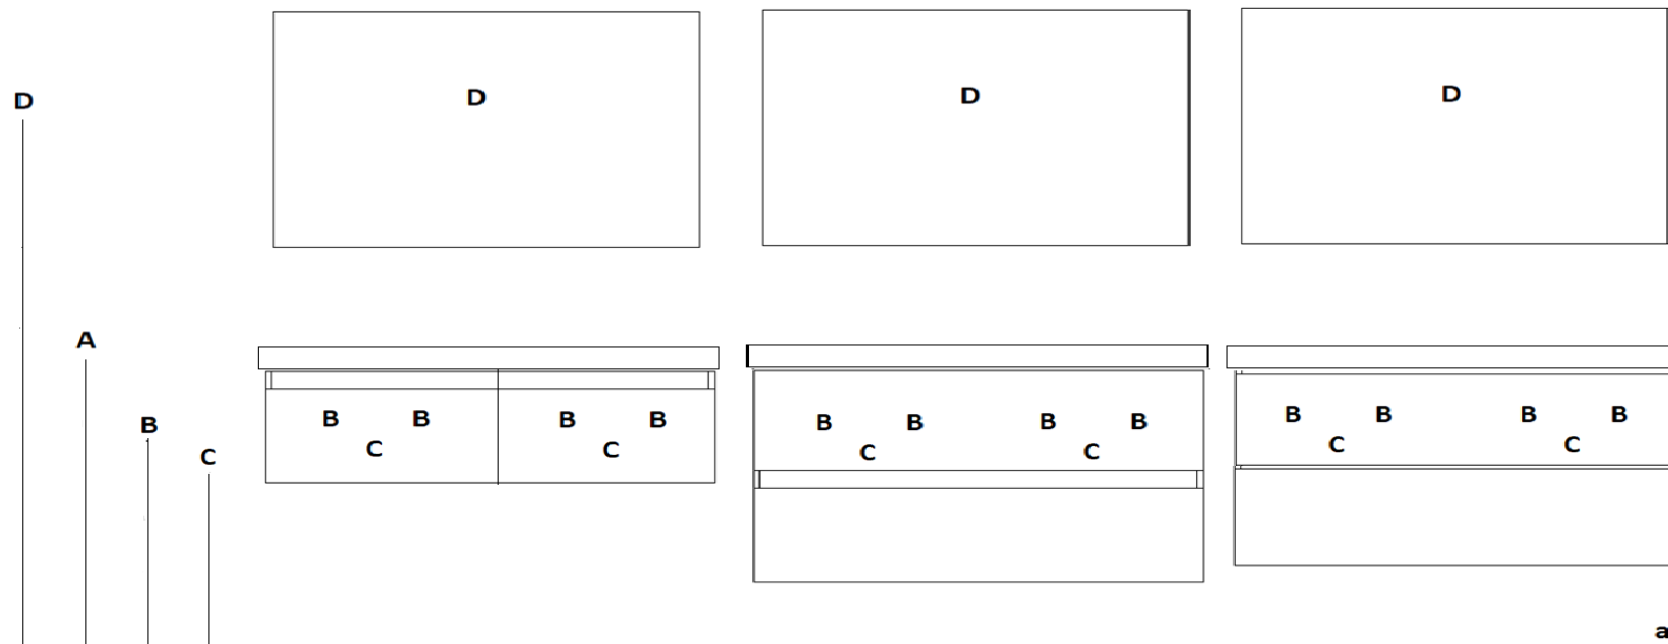

**Programma** : **Cubic**  
 wastafelblad : mineraalmarmer  
 maten wastafelblad : 1200 mm x 510 mm x 60 mm  
 breedte onderkast(en) : 1190mm  
 wandkraan mogelijk : ja  
 minimale uitloop wandkraan : 180 mm

**uitgaande van bovenkant wastafelblad : 900 mm**

A= bovenkant onderkast : 840 mm  
 B= warm en koud water : 680 mm  
 C= afvoer : 610 mm  
 D= 220 V aansluiting : 1700 mm

**pelipal**

afgewerkte vloer