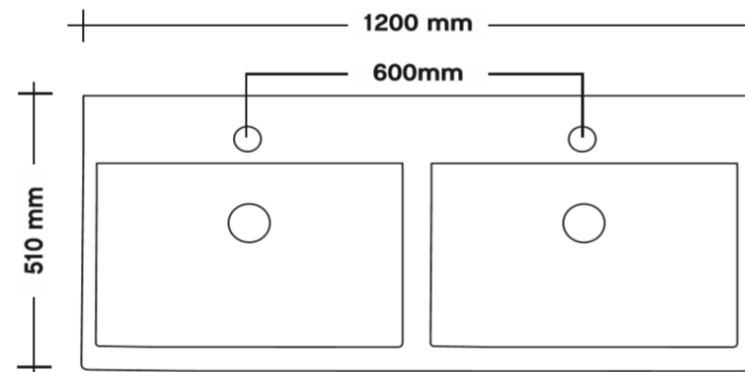

**Programma** : **Cubic**  
 wastafelblad : mineraalmarmer  
 maten wastafelblad : 1200 mm x 510 mm x 60 mm  
 breedte onderkast(en) : 1190mm  
 wandkraan mogelijk : ja  
 minimale uitloop wandkraan : 180 mm

**uitgaande van bovenkant wastafelblad : 900 mm**

A= bovenkant onderkast : 840 mm  
 B= warm en koud water : 680 mm  
 C= afvoer : 610 mm  
 D= 220 V aansluiting : 1700 mm

**pelipal**

afgewerkte vloer