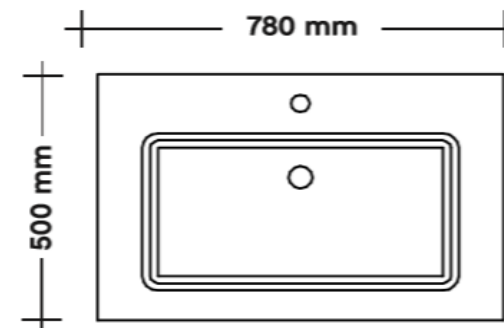

uitgaande van bovenkant wastafelblad : 900 mm

A= bovenkant onderkast : 880 mm
 B= warm en koud water : 690 mm
 C= afvoer : 630 mm
 D= 220 V aansluiting : 1700 mm

programma : **Contigo MM type I**
 wastafelblad : mineraalmarmer type I
 maten wastafelblad : 920 mm x 500 mm x 20 mm
 breedte onderkast(en) : 910 mm
 wandkraan mogelijk : ja
 minimale uitloop wandkraan : 210 mm

uitgaande van bovenkant wastafelblad : 900 mm**

A= bovenkant onderkast : 880 mm
 B= warm en koud water : 690 mm
 C= afvoer : 630 mm
 D= 220 V aansluiting : 1700 mm

pelipal

programma : **Contigo MM type I**
 wastafelblad : mineraalmarmer type I (wastafel links)
 maten wastafelblad : 1130 mm x 500 mm x 20 mm
 breedte onderkast(en) : 770 mm + 350 mm
 wandkraan mogelijk : ja
 minimale uitloop wandkraan : 210 mm

uitgaande van bovenkant wastafelblad : 900 mm**

A= bovenkant onderkast : 880 mm
 B= warm en koud water : 690 mm
 C= afvoer : 630 mm
 D= 220 V aansluiting : 1700 mm

pelipal

programma : **Contigo MM type I**
 wastafelblad : mineraalmarmer type I (wastafel rechts)
 maten wastafelblad : 1130 mm x 500 mm x 20 mm
 breedte onderkast(en) : 350 mm + 770 mm
 wandkraan mogelijk : ja
 minimale uitloop wandkraan : 210 mm

uitgaande van bovenkant wastafelblad : 900 mm**

A= bovenkant onderkast : 880 mm
 B= warm en koud water : 690 mm
 C= afvoer : 630 mm
 D= 220 V aansluiting : 1700 mm

pelipal

programma : **Contigo MM type I**
 wastafelblad : mineraalmarmer type I (2 wastafels)
 maten wastafelblad : 1530 mm x 500 mm x 20 mm
 breedte onderkast(en) : 760 mm (2x)
 wandkraan mogelijk : ja
 minimale uitloop wandkraan : 210 mm