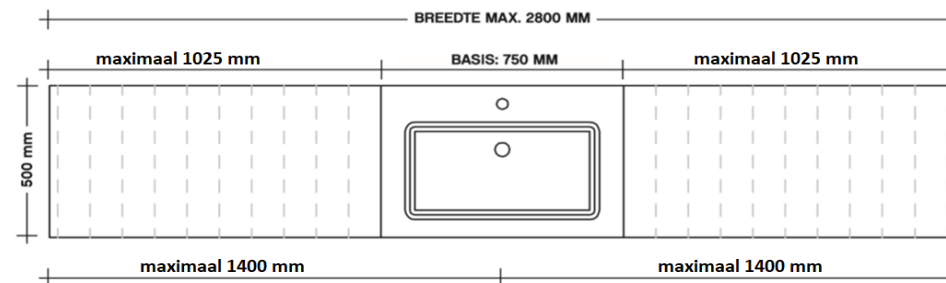

uitgaande van bovenkant wastafelblad : 900 mm**

A= bovenkant onderkast : 880 mm
 B= warm en koud water : 690 mm
 C= afvoer : 630 mm
 D= 220 V aansluiting : 1700 mm

pelipal

programma : **Contigo MM type I**
 wastafelblad : mineraalmarmer type I (wastafel rechts)
 maten wastafelblad : 1130 mm x 500 mm x 20 mm
 breedte onderkast(en) : 350 mm + 770 mm
 wandkraan mogelijk : ja
 minimale uitloop wandkraan : 210 mm

uitgaande van bovenkant wastafelblad : 900 mm**

A= bovenkant onderkast : 880 mm
 B= warm en koud water : 690 mm
 C= afvoer : 630 mm
 D= 220 V aansluiting : 1700 mm

pelipal

programma : **Contigo MM type I**
 wastafelblad : mineraalmarmer type I (2 wastafels)
 maten wastafelblad : 1530 mm x 500 mm x 20 mm
 breedte onderkast(en) : 760 mm (2x)
 wandkraan mogelijk : ja
 minimale uitloop wandkraan : 210 mm

uitgaande van bovenkant wastafelblad : 900 mm**

A= bovenkant onderkast : 880 mm
 B= warm en koud water : 690 mm
 C= afvoer : 630 mm
 D= 220 V aansluiting : 1700 mm

programma : **Contigo MM type I**
 wastafelblad : mineraalmarmer type I (2 wastafels)
 maten wastafelblad : 1830 mm x 500 mm x 20 mm
 breedte onderkast(en) : 910 mm (2x)
 wandkraan mogelijk : ja
 minimale uitloop wandkraan : 210 mm

uitgaande van bovenkant wastafelblad : 900 mm**

A= bovenkant onderkast : 880 mm
 B= warm en koud water : 690 mm
 C= afvoer : 630 mm
 D= 220 V aansluiting : 1700 mm

programma : **Contigo MM type I**
 wastafelblad : mineraalmarmer type I
 maten wastafelblad : **minimaal:** 750 mm x 500 mm x 20 mm / **maximaal:** 2800 mm x 500 mm x 20 mm
 breedte basis onderkast : **minimaal:** 750 mm / **maximaal:** 1260 mm
 wandkraan mogelijk : ja
 minimale uitloop wandkraan : 210 mm