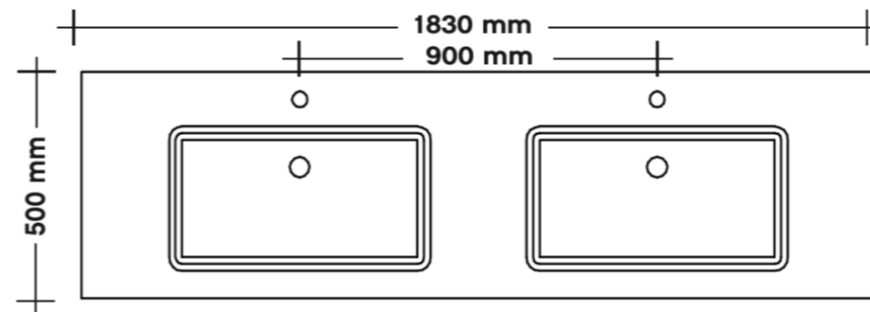

uitgaande van bovenkant wastafelblad : 900 mm**

A= bovenkant onderkast : 880 mm
 B= warm en koud water : 690 mm
 C= afvoer : 630 mm
 D= 220 V aansluiting : 1700 mm

pelipal

programma : **Contigo MM type I**
 wastafelblad : mineraalmarmer type I (wastafel rechts)
 maten wastafelblad : 1130 mm x 500 mm x 20 mm
 breedte onderkast(en) : 350 mm + 770 mm
 wandkraan mogelijk : ja
 minimale uitloop wandkraan : 210 mm

uitgaande van bovenkant wastafelblad : 900 mm**

A= bovenkant onderkast : 880 mm
 B= warm en koud water : 690 mm
 C= afvoer : 630 mm
 D= 220 V aansluiting : 1700 mm

pelipal

programma : **Contigo MM type I**
 wastafelblad : mineraalmarmer type I (2 wastafels)
 maten wastafelblad : 1530 mm x 500 mm x 20 mm
 breedte onderkast(en) : 760 mm (2x)
 wandkraan mogelijk : ja
 minimale uitloop wandkraan : 210 mm

uitgaande van bovenkant wastafelblad : 900 mm**

A= bovenkant onderkast : 880 mm
 B= warm en koud water : 690 mm
 C= afvoer : 630 mm
 D= 220 V aansluiting : 1700 mm

programma : **Contigo MM type I**
 wastafelblad : mineraalmarmer type I (2 wastafels)
 maten wastafelblad : 1830 mm x 500 mm x 20 mm
 breedte onderkast(en) : 910 mm (2x)
 wandkraan mogelijk : ja
 minimale uitloop wandkraan : 210 mm

uitgaande van bovenkant wastafelblad : 900 mm**

A= bovenkant onderkast : 880 mm
 B= warm en koud water : 690 mm
 C= afvoer : 630 mm
 D= 220 V aansluiting : 1700 mm

programma : **Contigo MM type I**
 wastafelblad : mineraalmarmer type I
 maten wastafelblad : **minimaal:** 750 mm x 500 mm x 20 mm / **maximaal:** 2800 mm x 500 mm x 20 mm
 breedte basis onderkast : **minimaal:** 750 mm / **maximaal:** 1260 mm
 wandkraan mogelijk : ja
 minimale uitloop wandkraan : 210 mm