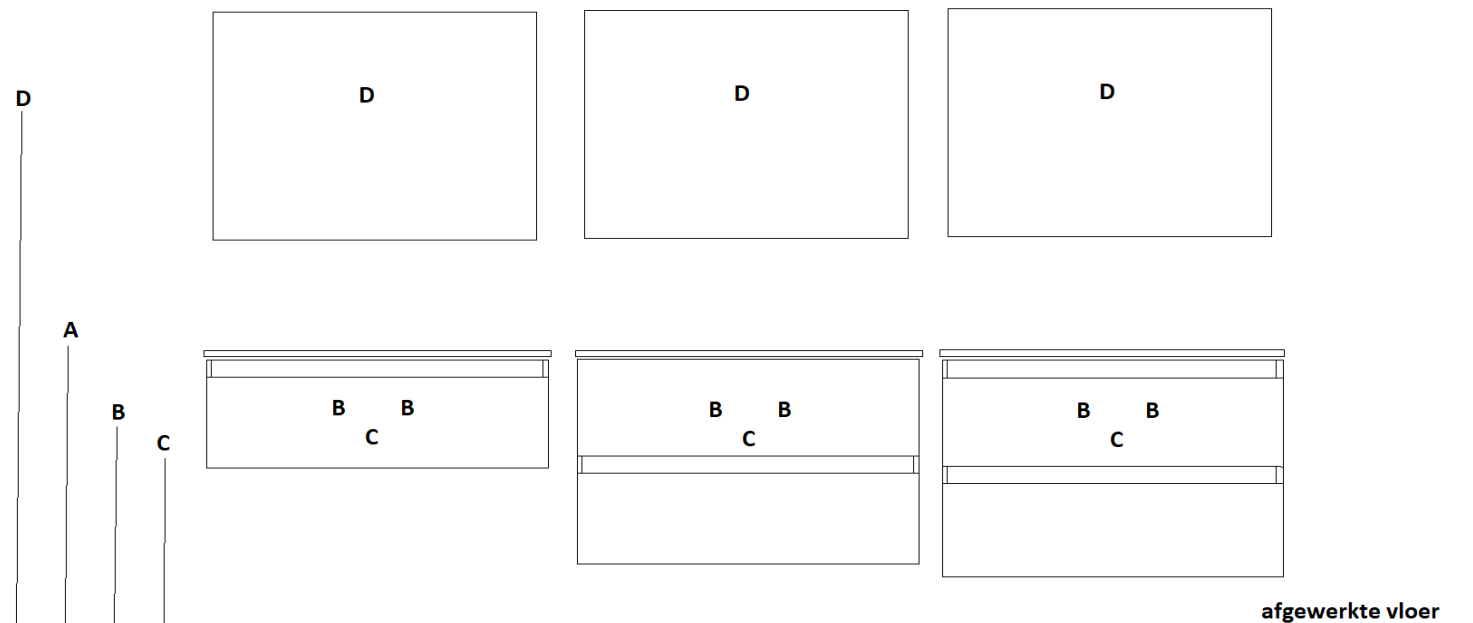

uitgaande van bovenkant wastafelblad : 900 mm

A= bovenkant onderkast : 880 mm
B= warm en koud water : 690 mm
C= afvoer : 630 mm
D= 220 V aansluiting : 1700 mm

* naast de verplichte basis wastafelonderkast kunt u onder het maatwerkblad een uitbreiding maken met diverse onderkasten, regalen en passtukken.