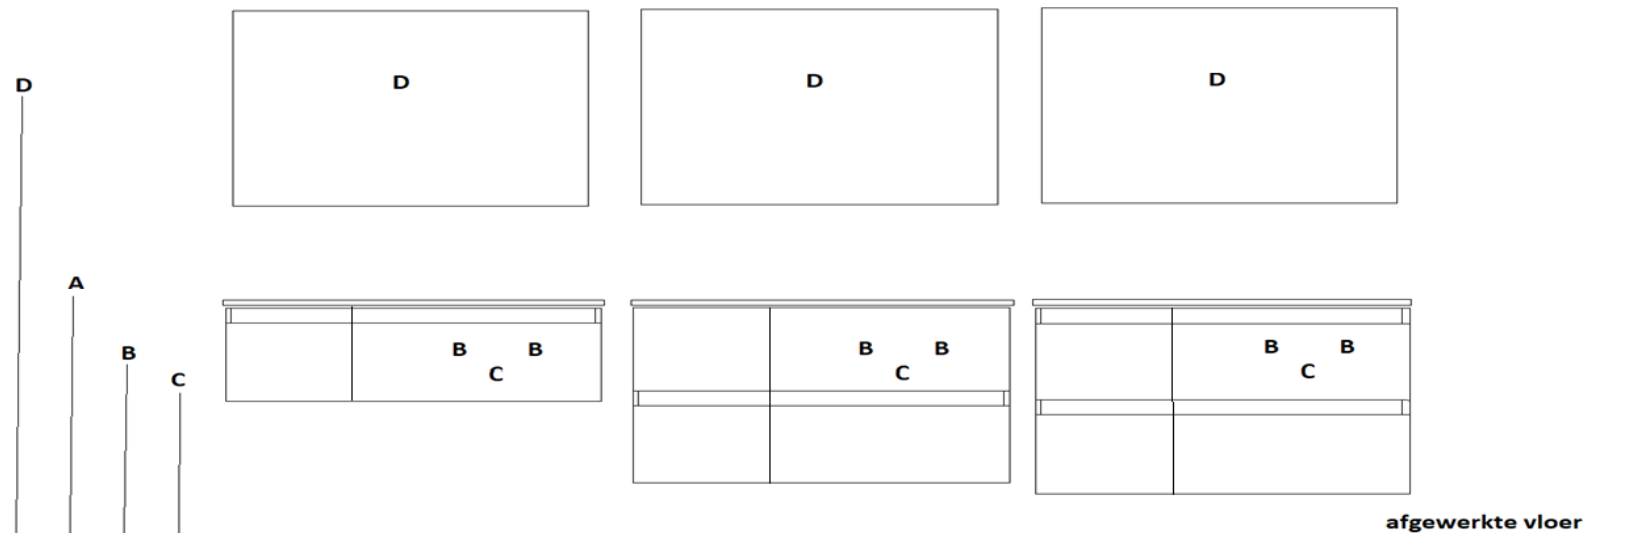

programma : **Contigo MM type I**
wastafelblad : mineraalmarmer type I (wastafel rechts)
maten wastafelblad : 1130 mm x 500 mm x 20 mm
breedte onderkast(en) : 350 mm + 770 mm
wandkraan mogelijk : ja
minimale uitloop wandkraan : 210 mm

uitgaande van bovenkant wastafelblad : 900 mm**

A= bovenkant onderkast : 880 mm
B= warm en koud water : 690 mm
C= afvoer : 630 mm
D= 220 V aansluiting : 1700 mm

pelipal