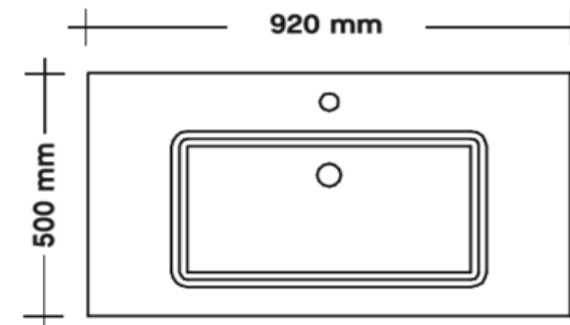

uitgaande van bovenkant wastafelblad : 900 mm

A= bovenkant onderkast : 880 mm
 B= warm en koud water : 690 mm
 C= afvoer : 630 mm
 D= 220 V aansluiting : 1700 mm

programma : **Contigo MM type I**
 wastafelblad : mineraalmarmer type I
 maten wastafelblad : 920 mm x 500 mm x 20 mm
 breedte onderkast(en) : 910 mm
 wandkraan mogelijk : ja
 minimale uitloop wandkraan : 210 mm

uitgaande van bovenkant wastafelblad : 900 mm**

A= bovenkant onderkast : 880 mm
 B= warm en koud water : 690 mm
 C= afvoer : 630 mm
 D= 220 V aansluiting : 1700 mm

pelipal

programma : **Contigo MM type I**
 wastafelblad : mineraalmarmer type I (wastafel links)
 maten wastafelblad : 1130 mm x 500 mm x 20 mm
 breedte onderkast(en) : 770 mm + 350 mm
 wandkraan mogelijk : ja
 minimale uitloop wandkraan : 210 mm

uitgaande van bovenkant wastafelblad : 900 mm**

A= bovenkant onderkast : 880 mm
 B= warm en koud water : 690 mm
 C= afvoer : 630 mm
 D= 220 V aansluiting : 1700 mm

pelipal

programma : **Contigo MM type I**
 wastafelblad : mineraalmarmer type I (wastafel rechts)
 maten wastafelblad : 1130 mm x 500 mm x 20 mm
 breedte onderkast(en) : 350 mm + 770 mm
 wandkraan mogelijk : ja
 minimale uitloop wandkraan : 210 mm

uitgaande van bovenkant wastafelblad : 900 mm**

A= bovenkant onderkast : 880 mm
 B= warm en koud water : 690 mm
 C= afvoer : 630 mm
 D= 220 V aansluiting : 1700 mm

pelipal

programma : **Contigo MM type I**
 wastafelblad : mineraalmarmer type I (2 wastafels)
 maten wastafelblad : 1530 mm x 500 mm x 20 mm
 breedte onderkast(en) : 760 mm (2x)
 wandkraan mogelijk : ja
 minimale uitloop wandkraan : 210 mm