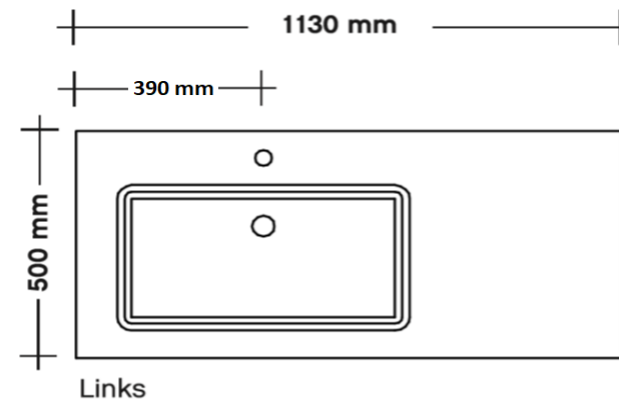

uitgaande van bovenkant wastafelblad : 900 mm

A= bovenkant onderkast : 880 mm
 B= warm en koud water : 690 mm
 C= afvoer : 630 mm
 D= 220 V aansluiting : 1700 mm

programma : **Contigo MM type I**
 wastafelblad : mineraalmarmer type I
 maten wastafelblad : 920 mm x 500 mm x 20 mm
 breedte onderkast(en) : 910 mm
 wandkraan mogelijk : ja
 minimale uitloop wandkraan : 210 mm

uitgaande van bovenkant wastafelblad : 900 mm**

A= bovenkant onderkast : 880 mm
 B= warm en koud water : 690 mm
 C= afvoer : 630 mm
 D= 220 V aansluiting : 1700 mm

pelipal

programma : **Contigo MM type I**
 wastafelblad : mineraalmarmer type I (wastafel links)
 maten wastafelblad : 1130 mm x 500 mm x 20 mm
 breedte onderkast(en) : 770 mm + 350 mm
 wandkraan mogelijk : ja
 minimale uitloop wandkraan : 210 mm

uitgaande van bovenkant wastafelblad : 900 mm**

A= bovenkant onderkast : 880 mm
 B= warm en koud water : 690 mm
 C= afvoer : 630 mm
 D= 220 V aansluiting : 1700 mm

pelipal

programma : **Contigo MM type I**
 wastafelblad : mineraalmarmer type I (wastafel rechts)
 maten wastafelblad : 1130 mm x 500 mm x 20 mm
 breedte onderkast(en) : 350 mm + 770 mm
 wandkraan mogelijk : ja
 minimale uitloop wandkraan : 210 mm

uitgaande van bovenkant wastafelblad : 900 mm**

A= bovenkant onderkast : 880 mm
 B= warm en koud water : 690 mm
 C= afvoer : 630 mm
 D= 220 V aansluiting : 1700 mm

pelipal

programma : **Contigo MM type I**
 wastafelblad : mineraalmarmer type I (2 wastafels)
 maten wastafelblad : 1530 mm x 500 mm x 20 mm
 breedte onderkast(en) : 760 mm (2x)
 wandkraan mogelijk : ja
 minimale uitloop wandkraan : 210 mm