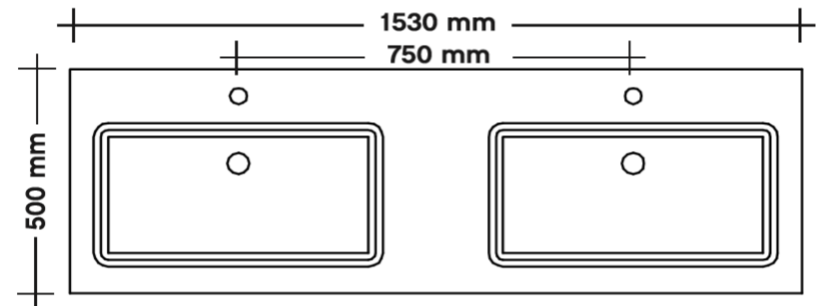

uitgaande van bovenkant wastafelblad : 900 mm**

A= bovenkant onderkast : 880 mm
 B= warm en koud water : 690 mm
 C= afvoer : 630 mm
 D= 220 V aansluiting : 1700 mm

pelipal

programma : **Contigo MM type I**
 wastafelblad : mineraalmarmer type I (wastafel links)
 maten wastafelblad : 1130 mm x 500 mm x 20 mm
 breedte onderkast(en) : 770 mm + 350 mm
 wandkraan mogelijk : ja
 minimale uitloop wandkraan : 210 mm

uitgaande van bovenkant wastafelblad : 900 mm**

A= bovenkant onderkast : 880 mm
 B= warm en koud water : 690 mm
 C= afvoer : 630 mm
 D= 220 V aansluiting : 1700 mm

pelipal

programma : **Contigo MM type I**
 wastafelblad : mineraalmarmer type I (wastafel rechts)
 maten wastafelblad : 1130 mm x 500 mm x 20 mm
 breedte onderkast(en) : 350 mm + 770 mm
 wandkraan mogelijk : ja
 minimale uitloop wandkraan : 210 mm

uitgaande van bovenkant wastafelblad : 900 mm**

A= bovenkant onderkast : 880 mm
 B= warm en koud water : 690 mm
 C= afvoer : 630 mm
 D= 220 V aansluiting : 1700 mm

pelipal

programma : **Contigo MM type I**
 wastafelblad : mineraalmarmer type I (2 wastafels)
 maten wastafelblad : 1530 mm x 500 mm x 20 mm
 breedte onderkast(en) : 760 mm (2x)
 wandkraan mogelijk : ja
 minimale uitloop wandkraan : 210 mm

uitgaande van bovenkant wastafelblad : 900 mm**

A= bovenkant onderkast : 880 mm
 B= warm en koud water : 690 mm
 C= afvoer : 630 mm
 D= 220 V aansluiting : 1700 mm

programma : **Contigo MM type I**
 wastafelblad : mineraalmarmer type I (2 wastafels)
 maten wastafelblad : 1830 mm x 500 mm x 20 mm
 breedte onderkast(en) : 910 mm (2x)
 wandkraan mogelijk : ja
 minimale uitloop wandkraan : 210 mm