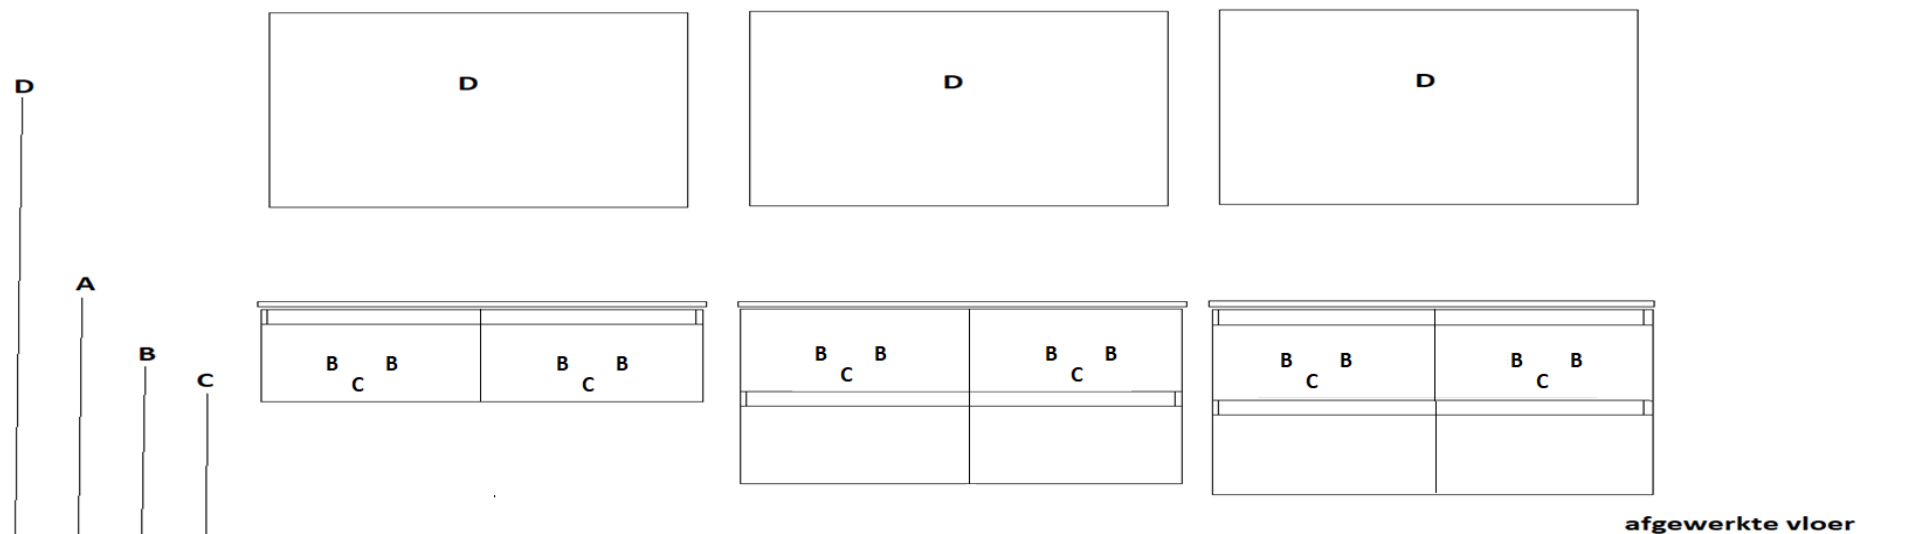

uitgaande van bovenkant wastafelblad : 900 mm**

A= bovenkant onderkast : 880 mm
B= warm en koud water : 690 mm
C= afvoer : 630 mm
D= 220 V aansluiting : 1700 mm