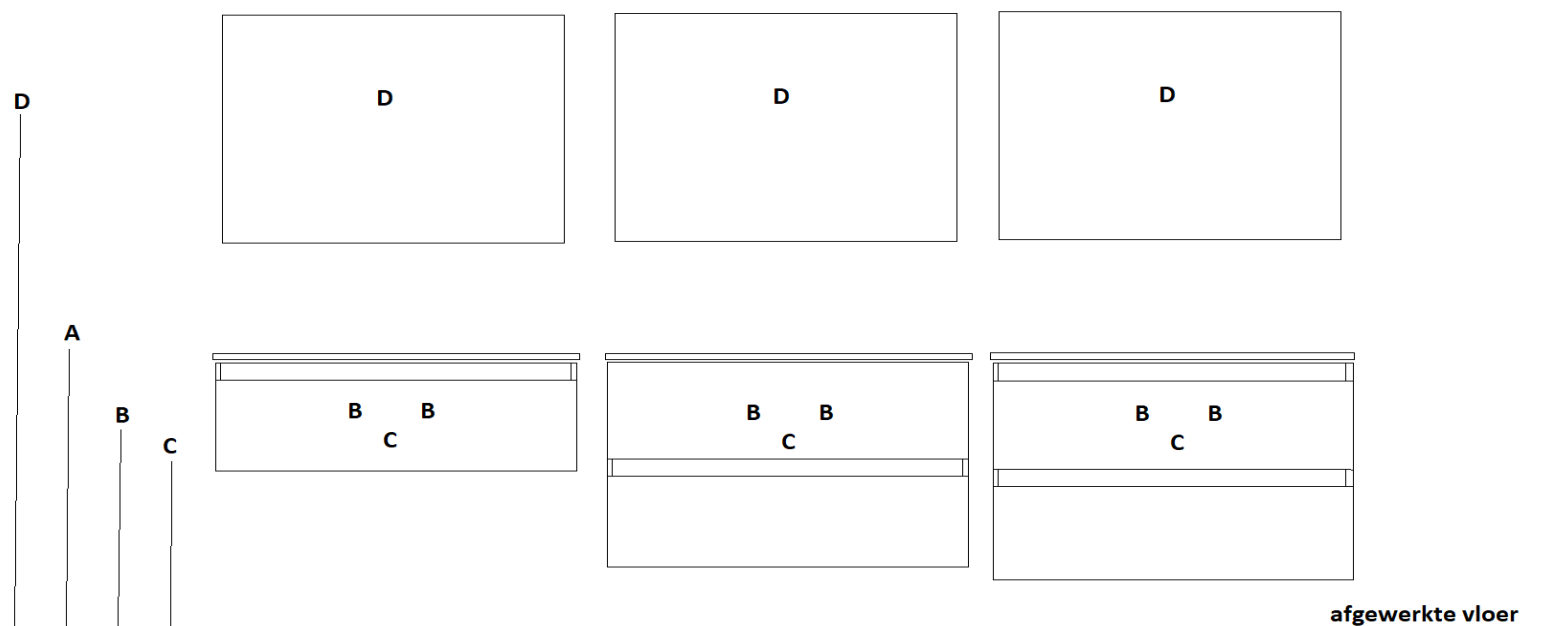

uitgaande van bovenkant wastafelblad : 900 mm

A= bovenkant onderkast : 880 mm
 B= warm en koud water : 690 mm
 C= afvoer : 630 mm
 D= 220 V aansluiting : 1700 mm

programma : **Contigo MM type I**
 wastafelblad : mineraalmarmer type I
 maten wastafelblad : 920 mm x 500 mm x 20 mm
 breedte onderkast(en) : 910 mm
 wandkraan mogelijk : ja
 minimale uitloop wandkraan : 210 mm

uitgaande van bovenkant wastafelblad : 900 mm**

A= bovenkant onderkast : 880 mm
 B= warm en koud water : 690 mm
 C= afvoer : 630 mm
 D= 220 V aansluiting : 1700 mm

pelipal

programma : **Contigo MM type I**
 wastafelblad : mineraalmarmer type I (wastafel links)
 maten wastafelblad : 1130 mm x 500 mm x 20 mm
 breedte onderkast(en) : 770 mm + 350 mm
 wandkraan mogelijk : ja
 minimale uitloop wandkraan : 210 mm