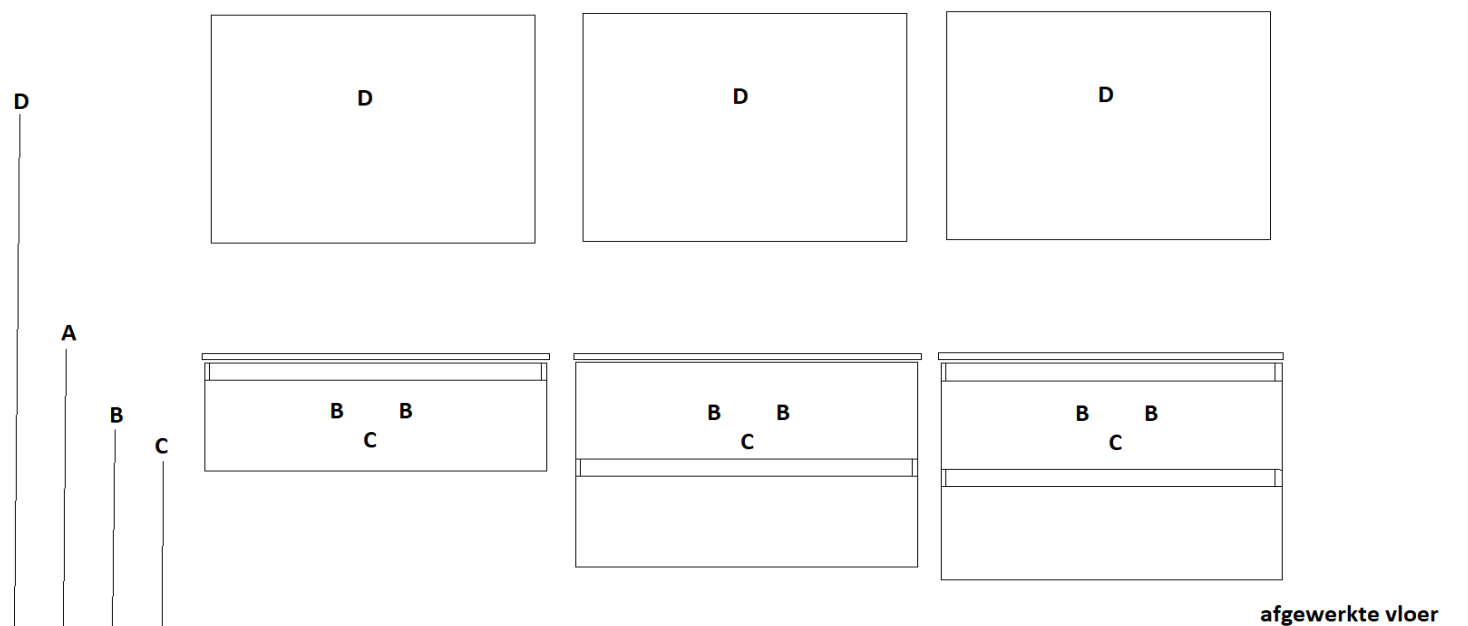

programma : **Contigo MM type I**
 wastafelblad : mineraalmarmer type I
 maten wastafelblad : 780 mm x 500 mm x 20 mm
 breedte onderkast(en) : 770 mm
 wandkraan mogelijk : ja
 minimale uitloop wandkraan : 210 mm

uitgaande van bovenkant wastafelblad : 900 mm

A= bovenkant onderkast : 880 mm
 B= warm en koud water : 690 mm
 C= afvoer : 630 mm
 D= 220 V aansluiting : 1700 mm

programma : **Contigo MM type I**
 wastafelblad : mineraalmarmer type I
 maten wastafelblad : 920 mm x 500 mm x 20 mm
 breedte onderkast(en) : 910 mm
 wandkraan mogelijk : ja
 minimale uitloop wandkraan : 210 mm

uitgaande van bovenkant wastafelblad : 900 mm**

A= bovenkant onderkast : 880 mm
 B= warm en koud water : 690 mm
 C= afvoer : 630 mm
 D= 220 V aansluiting : 1700 mm

pelipal

programma : **Contigo MM type I**
 wastafelblad : mineraalmarmer type I (wastafel links)
 maten wastafelblad : 1130 mm x 500 mm x 20 mm
 breedte onderkast(en) : 770 mm + 350 mm
 wandkraan mogelijk : ja
 minimale uitloop wandkraan : 210 mm