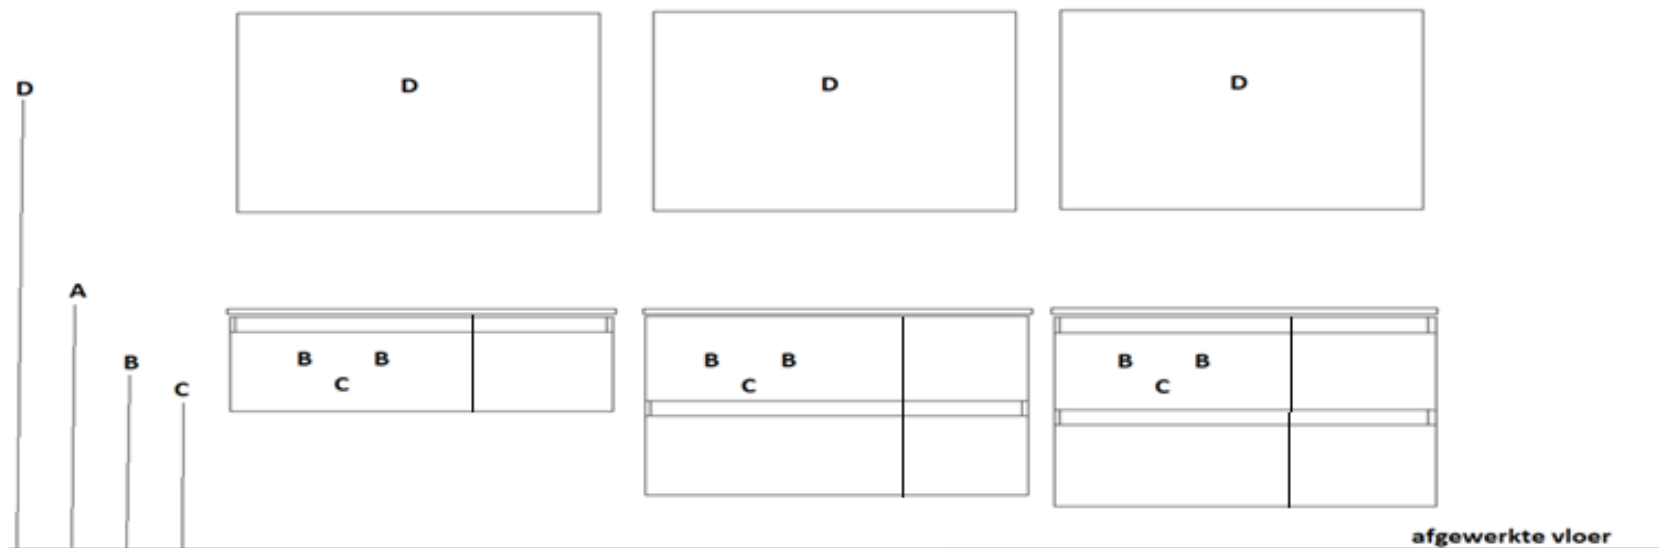

programma : **Contigo MM type I**
wastafelblad : mineraalmarmer type I (wastafel links)
maten wastafelblad : 1130 mm x 500 mm x 20 mm
breedte onderkast(en) : 770 mm + 350 mm
wandkraan mogelijk : ja
minimale uitloop wandkraan : 210 mm

uitgaande van bovenkant wastafelblad : 900 mm**

A= bovenkant onderkast : 880 mm
B= warm en koud water : 690 mm
C= afvoer : 630 mm
D= 220 V aansluiting : 1700 mm

pelipal