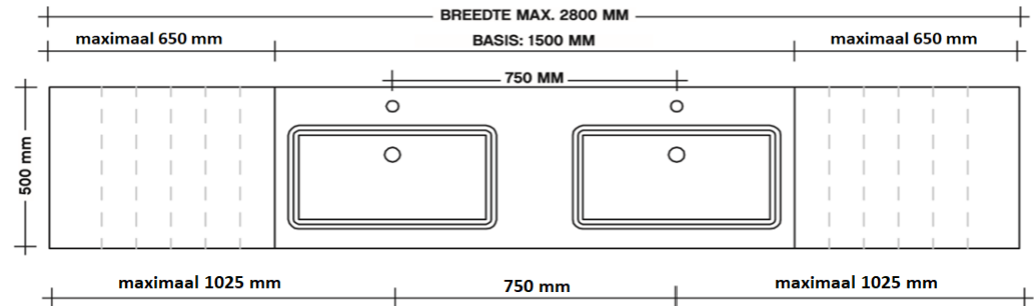

programma : **Contigo MM type I**
wastafelblad : mineraalmarmer type I
maten wastafelblad : **minimaal:** 1500 mm x 500 mm x 20 mm / **maximaal:** 2800 mm x 500 mm x 20 mm
breedte basis onderkast : 2x 750 mm *
wandkraan mogelijk : ja
minimale uitloop wandkraan : 210 mm