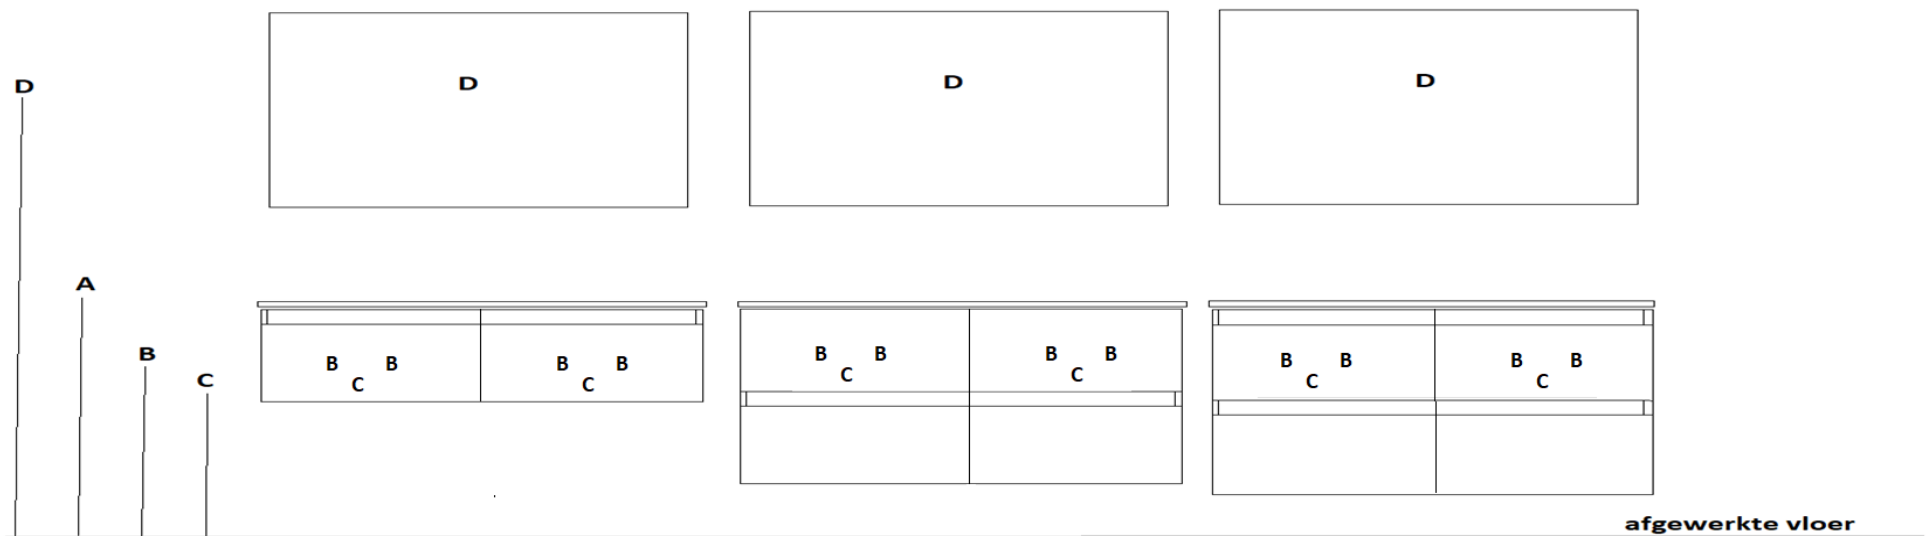

uitgaande van bovenkant wastafelblad : 900 mm**

A= bovenkant onderkast : 880 mm
B= warm en koud water : 690 mm
C= afvoer : 630 mm
D= 220 V aansluiting : 1700 mm