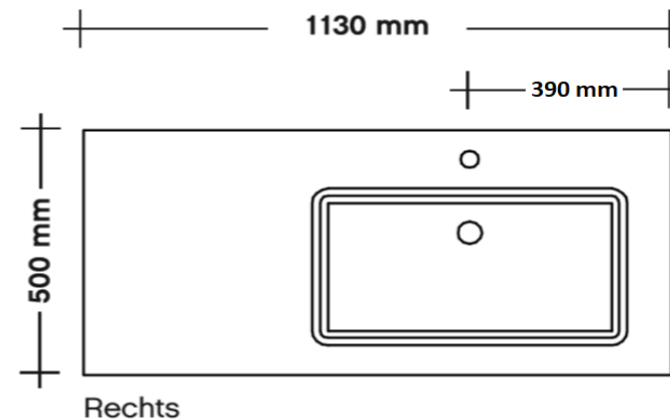

uitgaande van bovenkant wastafelblad : 900 mm**

A= bovenkant onderkast : 880 mm
 B= warm en koud water : 690 mm
 C= afvoer : 630 mm
 D= 220 V aansluiting : 1700 mm

pelipal

programma : **Contigo MM type I**
 wastafelblad : mineraalmarmer type I (wastafel links)
 maten wastafelblad : 1130 mm x 500 mm x 20 mm
 breedte onderkast(en) : 770 mm + 350 mm
 wandkraan mogelijk : ja
 minimale uitloop wandkraan : 210 mm

uitgaande van bovenkant wastafelblad : 900 mm**

A= bovenkant onderkast : 880 mm
 B= warm en koud water : 690 mm
 C= afvoer : 630 mm
 D= 220 V aansluiting : 1700 mm

pelipal

programma : **Contigo MM type I**
 wastafelblad : mineraalmarmer type I (wastafel rechts)
 maten wastafelblad : 1130 mm x 500 mm x 20 mm
 breedte onderkast(en) : 350 mm + 770 mm
 wandkraan mogelijk : ja
 minimale uitloop wandkraan : 210 mm

uitgaande van bovenkant wastafelblad : 900 mm**

A= bovenkant onderkast : 880 mm
 B= warm en koud water : 690 mm
 C= afvoer : 630 mm
 D= 220 V aansluiting : 1700 mm

pelipal

programma : **Contigo MM type I**
 wastafelblad : mineraalmarmer type I (2 wastafels)
 maten wastafelblad : 1530 mm x 500 mm x 20 mm
 breedte onderkast(en) : 760 mm (2x)
 wandkraan mogelijk : ja
 minimale uitloop wandkraan : 210 mm

uitgaande van bovenkant wastafelblad : 900 mm**

A= bovenkant onderkast : 880 mm
 B= warm en koud water : 690 mm
 C= afvoer : 630 mm
 D= 220 V aansluiting : 1700 mm

programma : **Contigo MM type I**
 wastafelblad : mineraalmarmer type I (2 wastafels)
 maten wastafelblad : 1830 mm x 500 mm x 20 mm
 breedte onderkast(en) : 910 mm (2x)
 wandkraan mogelijk : ja
 minimale uitloop wandkraan : 210 mm