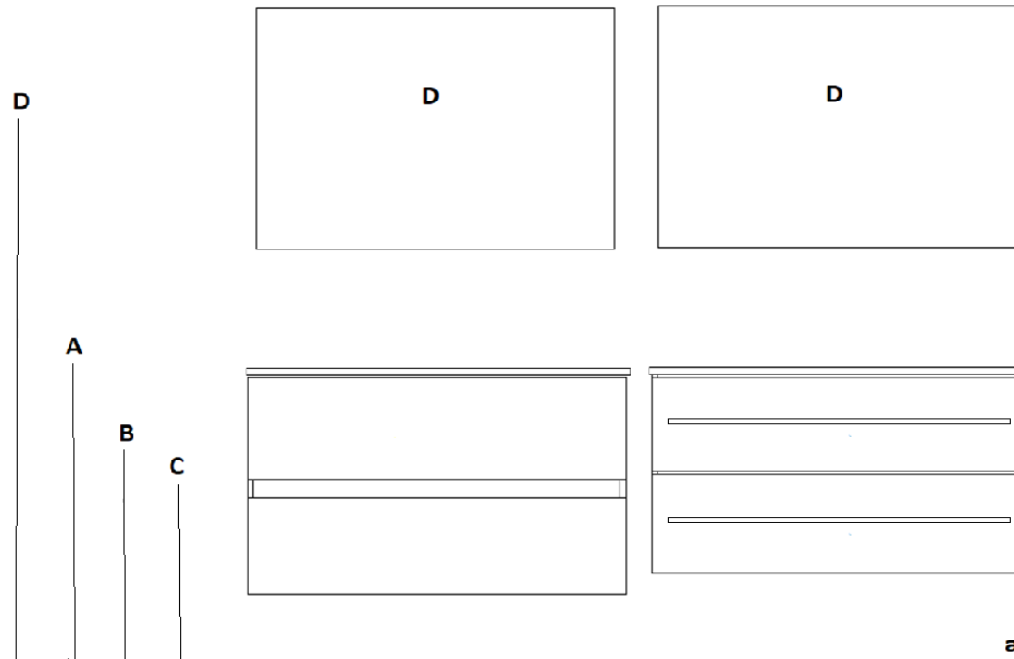

**programma** : **Rubano**  
 wastafelblad : keramiek  
 maten wastafelblad : 810 mm x 465 mm x 15 mm  
 breedte onderkast(en) : 800 mm  
 wandkraan mogelijk : nee  
 minimale uitloop wandkraan : n.v.t.

**uitgaande van bovenkant wastafelblad : 900 mm**

A= bovenkant onderkast : 885 mm  
 B= warm en koud water : 670 mm  
 C= afvoer : 600 mm  
 D= 220 V aansluiting : 1700 mm

**pelipal**

+/- 810 mm

afgewerkte vloer