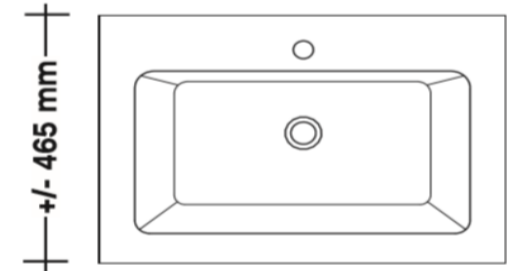

**programma** : **Rubano**  
 wastafelblad : keramiek  
 maten wastafelblad : 810 mm x 465 mm x 15 mm  
 breedte onderkast(en) : 800 mm  
 wandkraan mogelijk : nee  
 minimale uitloop wandkraan : n.v.t.

**uitgaande van bovenkant wastafelblad : 900 mm**

A= bovenkant onderkast : 885 mm  
 B= warm en koud water : 670 mm  
 C= afvoer : 600 mm  
 D= 220 V aansluiting : 1700 mm

**pelipal**

+/- 810 mm

afgewerkte vloer