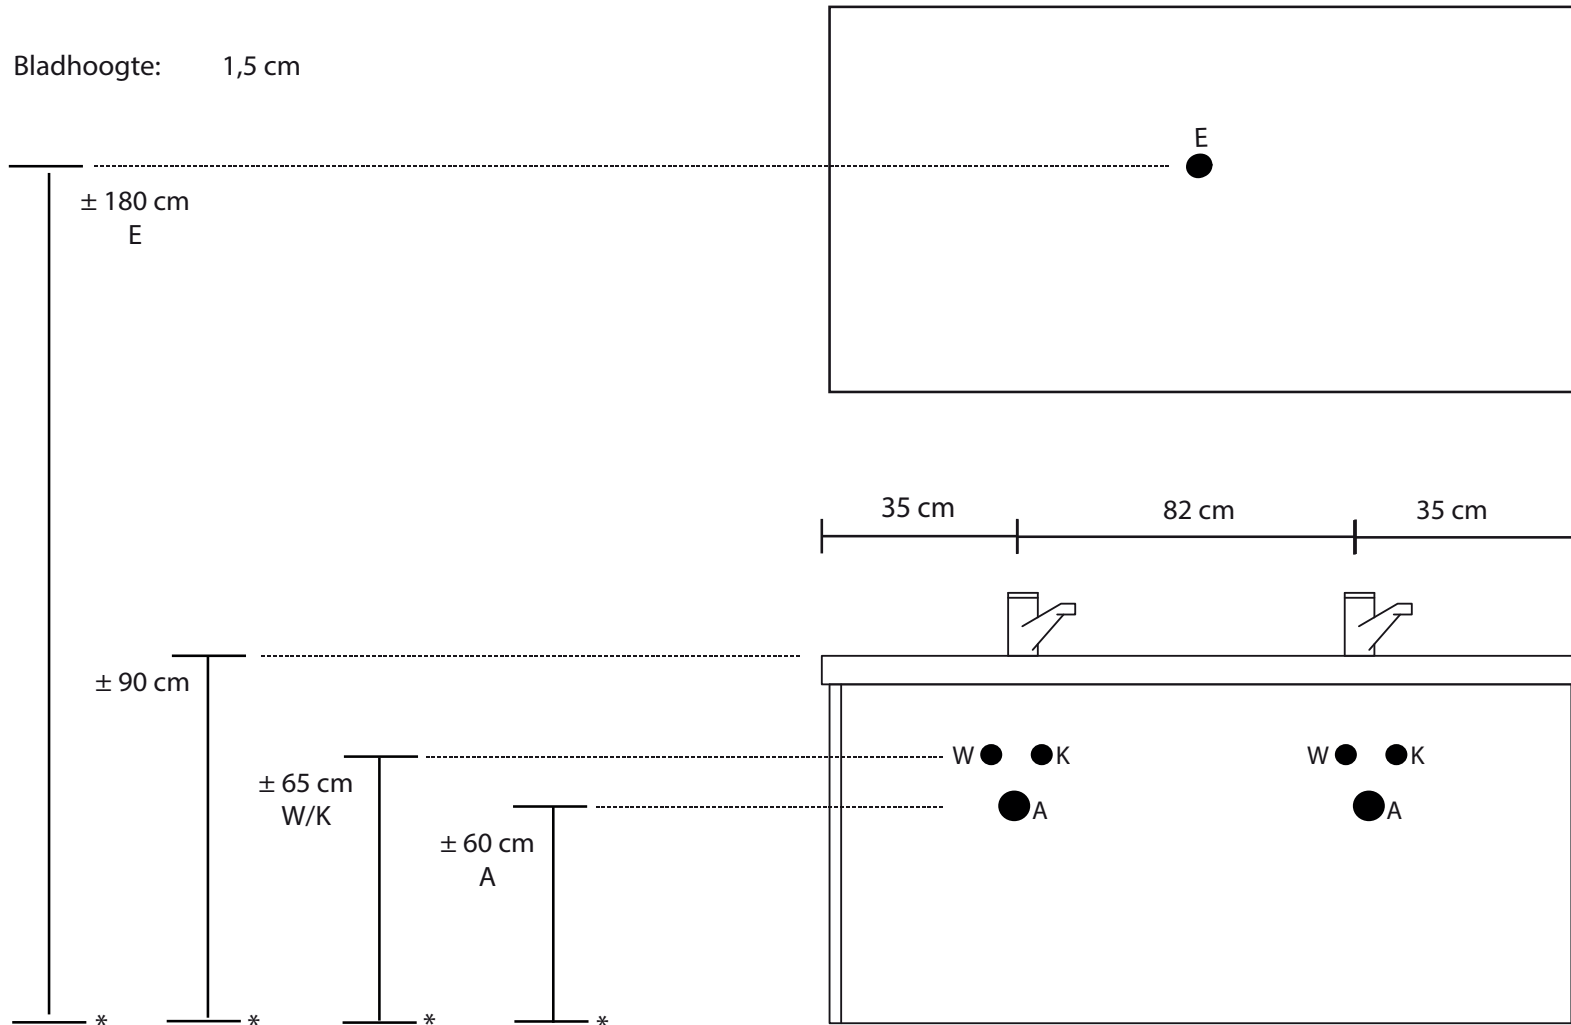

Breedte

Wastafelblad: 92 cm

Onderkast: 90 cm

Bladhoogte: 1,5 cm

Deze handleiding geldt als richtlijn en is afhankelijk van persoonlijke wensen, bestaande installatie, afwerking en technische mogelijkheden.  
De verstrekte informatie is onder voorbehoud van tussentijdse (technische) wijzigingen, druk- en zetfouten. Alle rechten voorbehouden.

## Breedte

Wastafelblad: 112 cm

Onderkast: 110 cm

Bladhoogte: 1,5 cm

W = warm water  
K = koud water  
A = afvoer  
E = elektra  
\* = afgewerkte vloer

Deze handleiding geldt als richtlijn en is afhankelijk van persoonlijke wensen, bestaande installatie, afwerking en technische mogelijkheden.  
De verstrekte informatie is onder voorbehoud van tussentijdse (technische) wijzigingen, druk- en zetfouten. Alle rechten voorbehouden.

Breedte

Wastafelblad: 152 cm

Onderkast: 150 cm

Bladhoogte: 1,5 cm

W = warm water  
K = koud water  
A = afvoer  
E = elektra  
\* = afgewerkte vloer

Deze handleiding geldt als richtlijn en is afhankelijk van persoonlijke wensen, bestaande installatie, afwerking en technische mogelijkheden. De verstrekte informatie is onder voorbehoud van tussentijdse (technische) wijzigingen, druk- en zetfouten. Alle rechten voorbehouden.

## Breedte

Wastafelblad: 152 cm

Onderkast: 150 cm

Bladhoogte: 1,5 cm

W = warm water  
K = koud water  
A = afvoer  
E = elektra  
\* = afgewerkte vloer

Deze handleiding geldt als richtlijn en is afhankelijk van persoonlijke wensen, bestaande installatie, afwerking en technische mogelijkheden. De verstrekte informatie is onder voorbehoud van tussentijdse (technische) wijzigingen, druk- en zetfouten. Alle rechten voorbehouden.