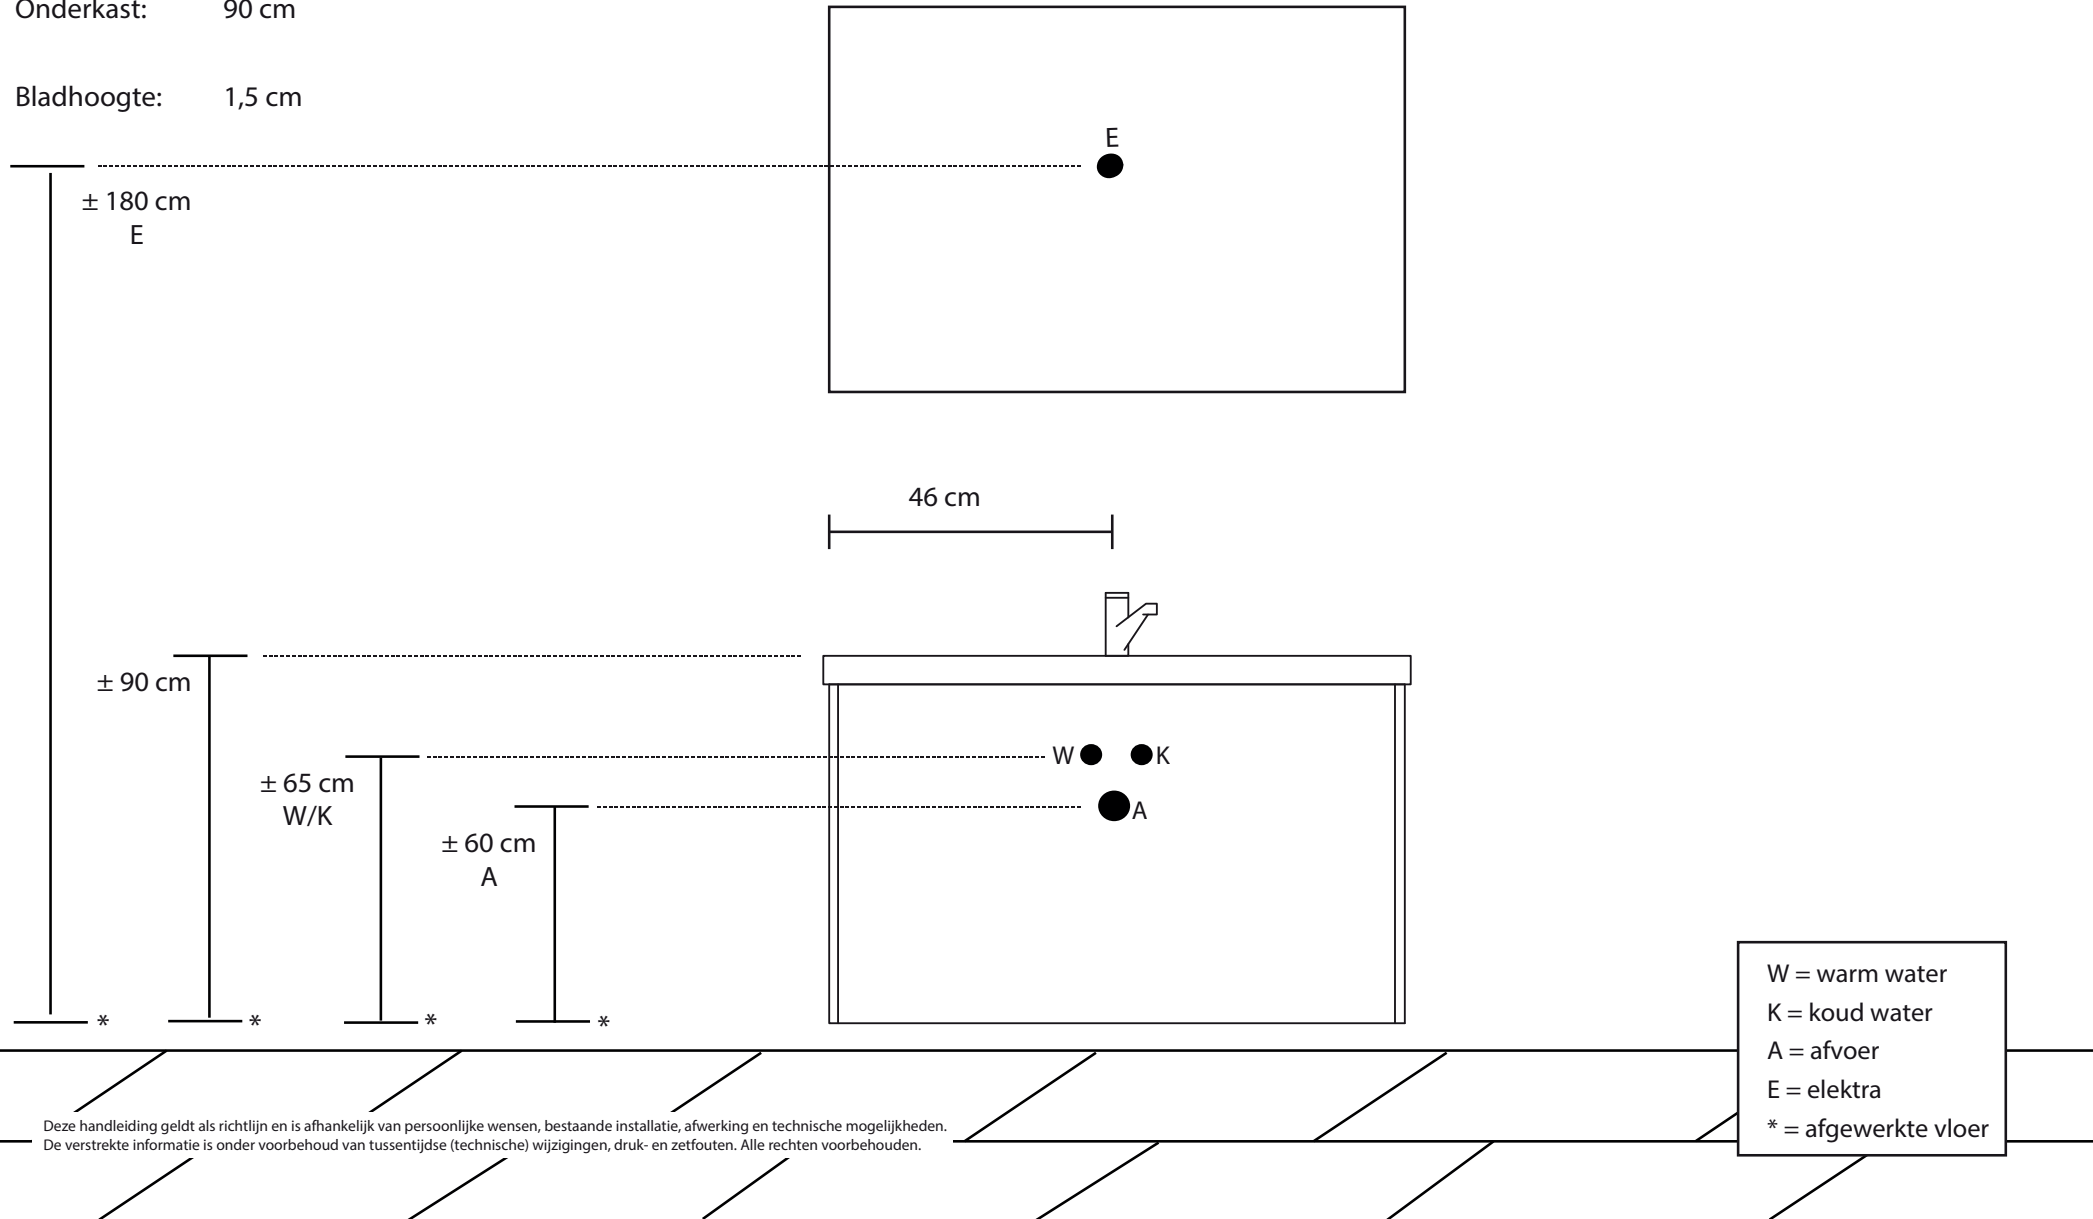

Breedte

Wastafelblad: 77 cm

Onderkast: 75 cm

Bladhoogte: 1,5 cm

W = warm water  
 K = koud water  
 A = afvoer  
 E = elektra  
 \* = afgewerkte vloer

Deze handleiding geldt als richtlijn en is afhankelijk van persoonlijke wensen, bestaande installatie, afwerking en technische mogelijkheden. De verstrekte informatie is onder voorbehoud van tussentijdse (technische) wijzigingen, druk- en zetfouten. Alle rechten voorbehouden.

Breedte

Wastafelblad: 92 cm

Onderkast: 90 cm

Bladhoogte: 1,5 cm

Deze handleiding geldt als richtlijn en is afhankelijk van persoonlijke wensen, bestaande installatie, afwerking en technische mogelijkheden.  
De verstrekte informatie is onder voorbehoud van tussentijdse (technische) wijzigingen, druk- en zetfouten. Alle rechten voorbehouden.

## Breedte

Wastafelblad: 112 cm

Onderkast: 110 cm

Bladhoogte: 1,5 cm

W = warm water  
K = koud water  
A = afvoer  
E = elektra  
\* = afgewerkte vloer

Deze handleiding geldt als richtlijn en is afhankelijk van persoonlijke wensen, bestaande installatie, afwerking en technische mogelijkheden.  
De verstrekte informatie is onder voorbehoud van tussentijdse (technische) wijzigingen, druk- en zetfouten. Alle rechten voorbehouden.

Breedte

Wastafelblad: 152 cm

Onderkast: 150 cm

Bladhoogte: 1,5 cm

W = warm water  
K = koud water  
A = afvoer  
E = elektra  
\* = afgewerkte vloer

Deze handleiding geldt als richtlijn en is afhankelijk van persoonlijke wensen, bestaande installatie, afwerking en technische mogelijkheden. De verstrekte informatie is onder voorbehoud van tussentijdse (technische) wijzigingen, druk- en zetfouten. Alle rechten voorbehouden.