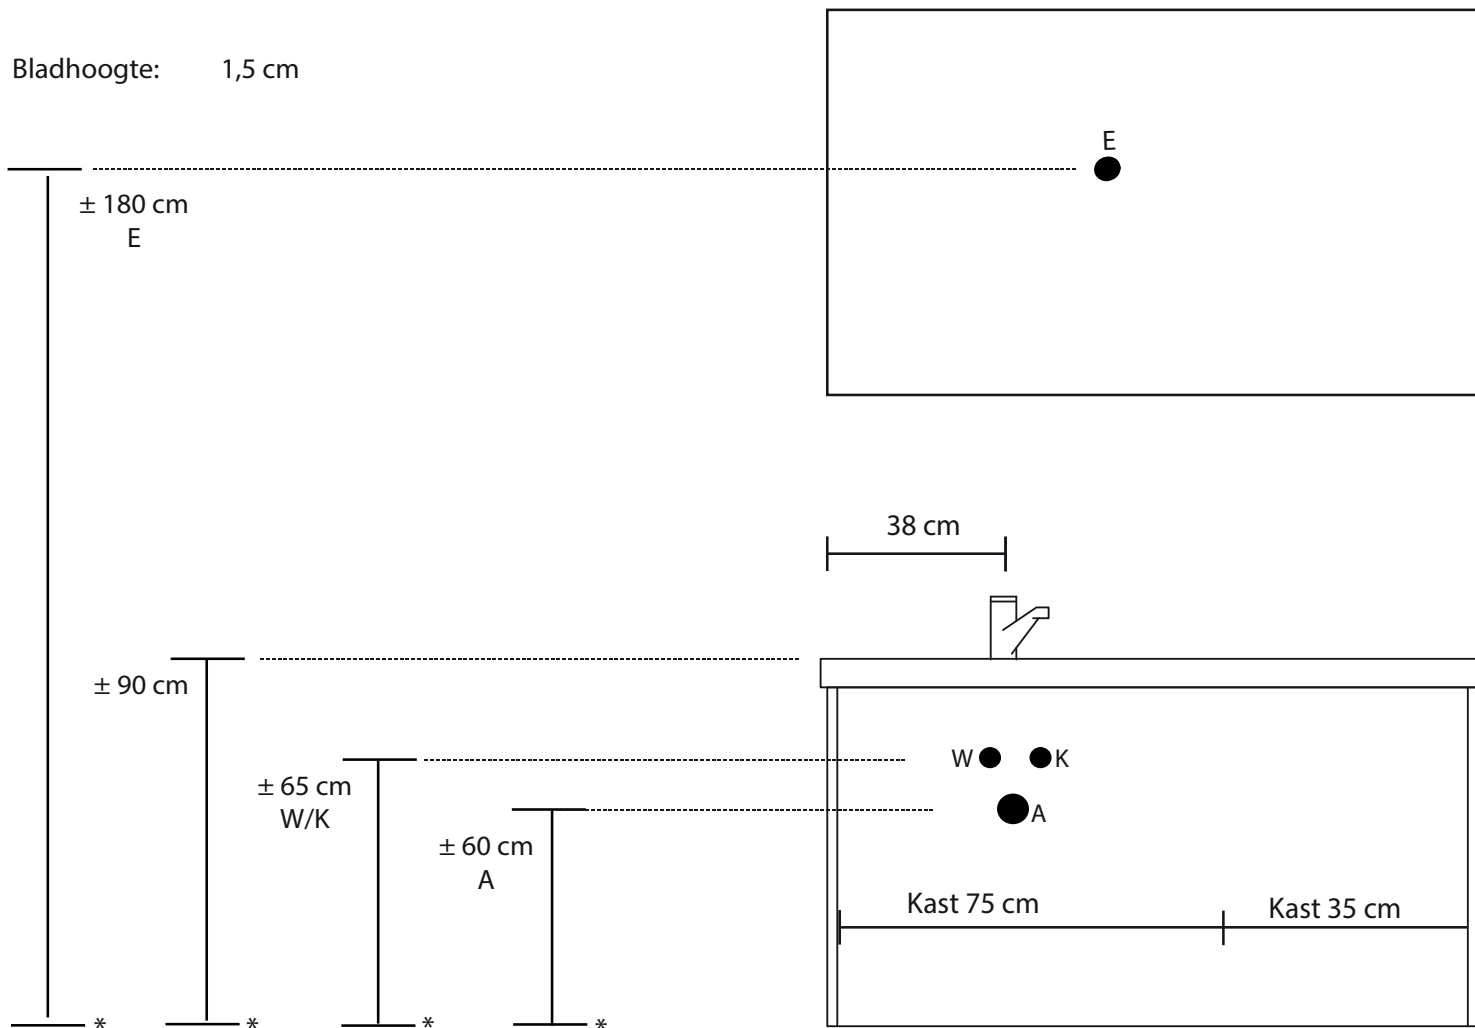

Breedte

Wastafelblad: 77 cm

Onderkast: 75 cm

Bladhoogte: 1,5 cm

W = warm water  
 K = koud water  
 A = afvoer  
 E = elektra  
 \* = afgewerkte vloer

Deze handleiding geldt als richtlijn en is afhankelijk van persoonlijke wensen, bestaande installatie, afwerking en technische mogelijkheden. De verstrekte informatie is onder voorbehoud van tussentijdse (technische) wijzigingen, druk- en zetfouten. Alle rechten voorbehouden.

Breedte

Wastafelblad: 92 cm

Onderkast: 90 cm

Bladhoogte: 1,5 cm

Deze handleiding geldt als richtlijn en is afhankelijk van persoonlijke wensen, bestaande installatie, afwerking en technische mogelijkheden.  
De verstrekte informatie is onder voorbehoud van tussentijdse (technische) wijzigingen, druk- en zetfouten. Alle rechten voorbehouden.

## Breedte

Wastafelblad: 112 cm

Onderkast: 110 cm

Bladhoogte: 1,5 cm

W = warm water  
K = koud water  
A = afvoer  
E = elektra  
\* = afgewerkte vloer

Deze handleiding geldt als richtlijn en is afhankelijk van persoonlijke wensen, bestaande installatie, afwerking en technische mogelijkheden.  
De verstrekte informatie is onder voorbehoud van tussentijdse (technische) wijzigingen, druk- en zetfouten. Alle rechten voorbehouden.

Breedte

Wastafelblad: 152 cm

Onderkast: 150 cm

Bladhoogte: 1,5 cm

W = warm water  
K = koud water  
A = afvoer  
E = elektra  
\* = afgewerkte vloer

Deze handleiding geldt als richtlijn en is afhankelijk van persoonlijke wensen, bestaande installatie, afwerking en technische mogelijkheden. De verstrekte informatie is onder voorbehoud van tussentijdse (technische) wijzigingen, druk- en zetfouten. Alle rechten voorbehouden.