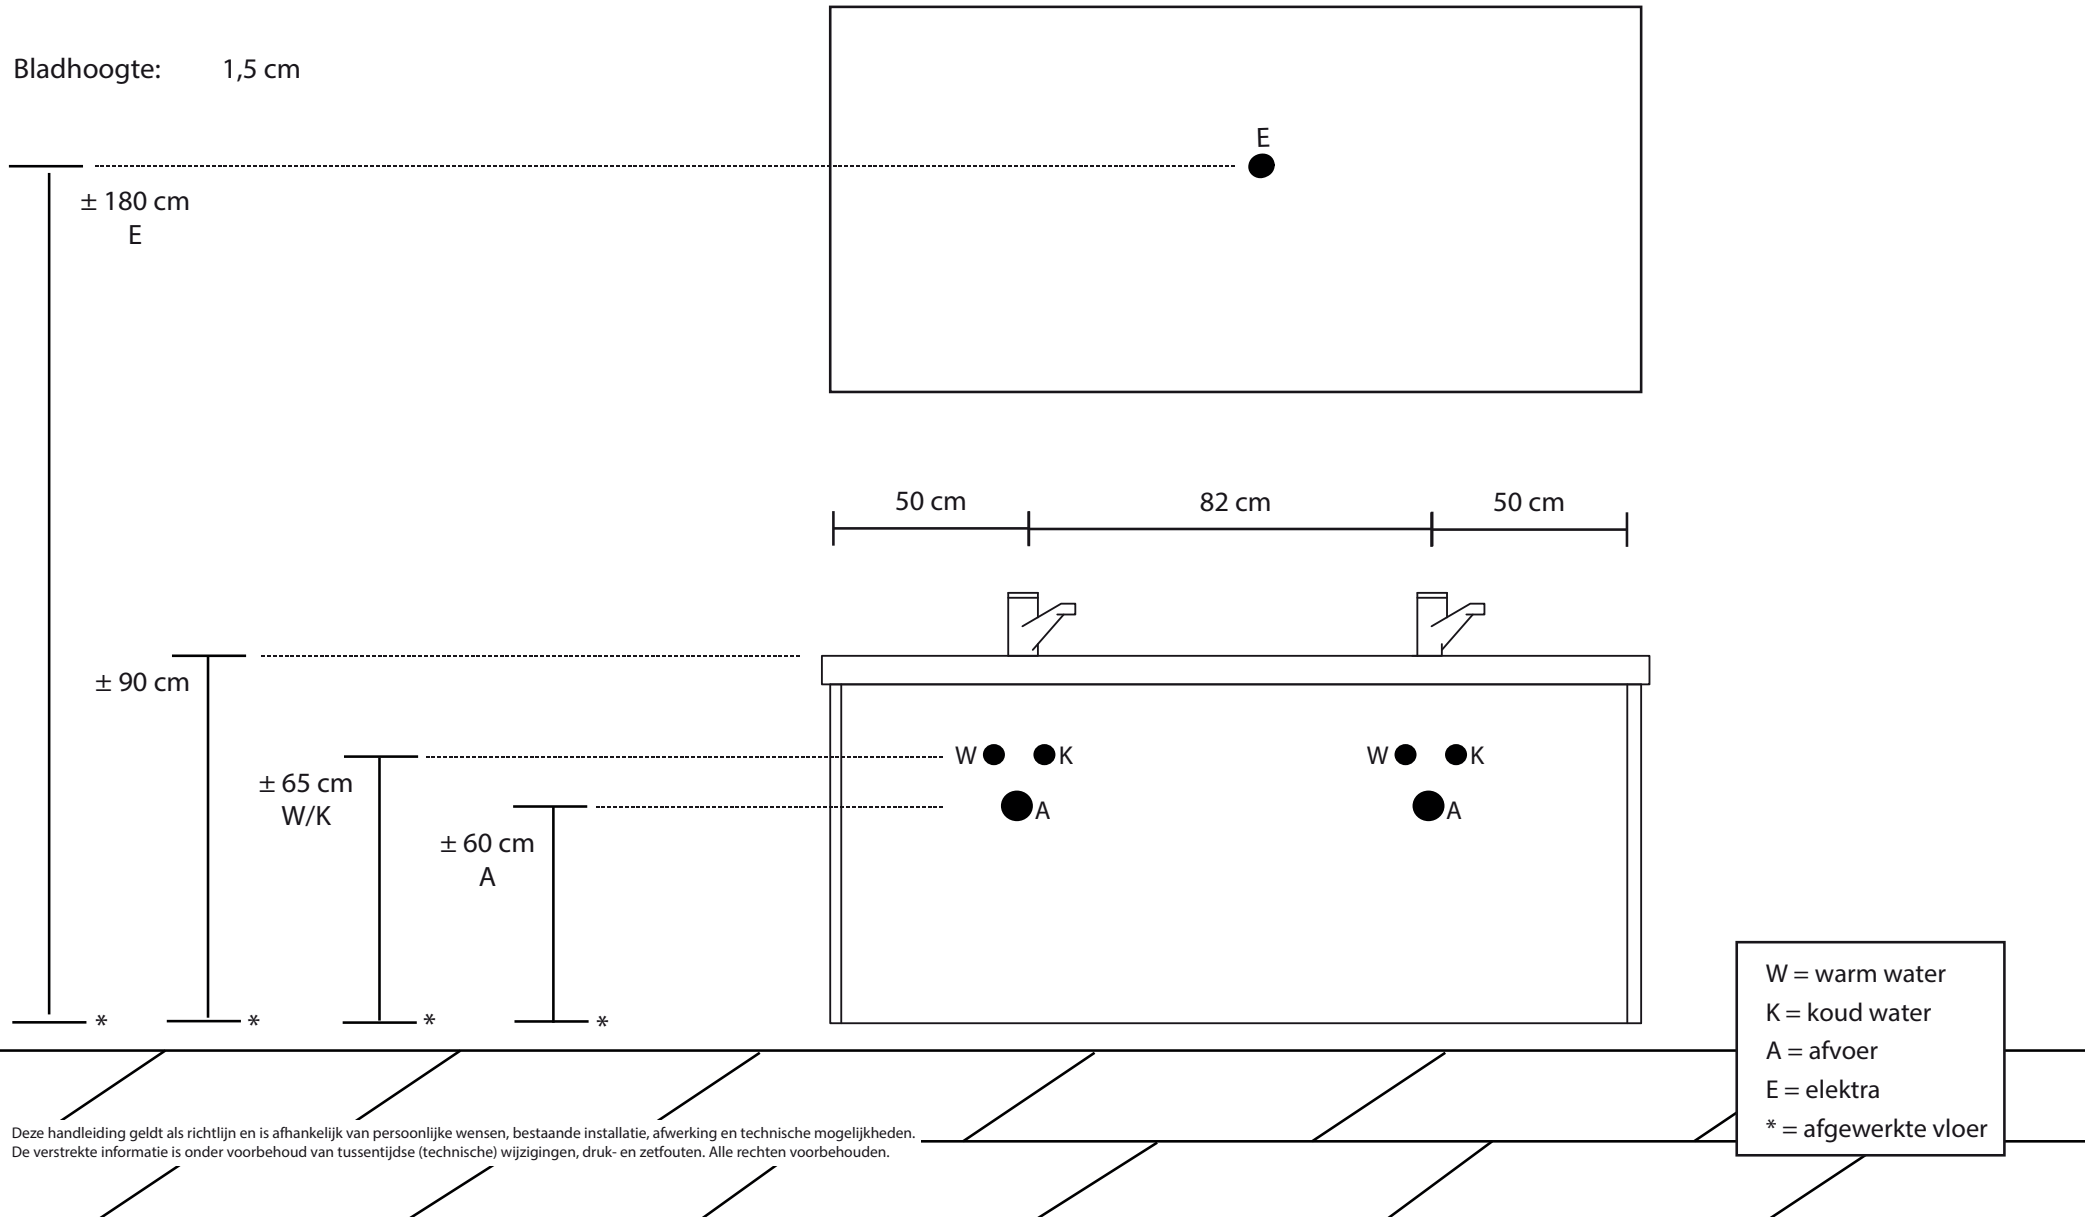

Breedte

Wastafelblad: 92 cm

Onderkast: 90 cm

Bladhoogte: 1,5 cm

Deze handleiding geldt als richtlijn en is afhankelijk van persoonlijke wensen, bestaande installatie, afwerking en technische mogelijkheden.  
De verstrekte informatie is onder voorbehoud van tussentijdse (technische) wijzigingen, druk- en zetfouten. Alle rechten voorbehouden.

Breedte

Wastafelblad: 152 cm

Onderkast: 150 cm

Bladhoogte: 1,5 cm

W = warm water  
K = koud water  
A = afvoer  
E = elektra  
\* = afgewerkte vloer

Deze handleiding geldt als richtlijn en is afhankelijk van persoonlijke wensen, bestaande installatie, afwerking en technische mogelijkheden. De verstrekte informatie is onder voorbehoud van tussentijdse (technische) wijzigingen, druk- en zetfouten. Alle rechten voorbehouden.

# CONTIGO

CG MMDWT 54 1820

Breedte

Wastafelblad: 182 cm

Onderkast: 180 cm

Bladhoogte: 1,5 cm

## Breedte

Wastafelblad: 152 cm

Onderkast: 150 cm

Bladhoogte: 1,5 cm

W = warm water  
K = koud water  
A = afvoer  
E = elektra  
\* = afgewerkte vloer

Deze handleiding geldt als richtlijn en is afhankelijk van persoonlijke wensen, bestaande installatie, afwerking en technische mogelijkheden. De verstrekte informatie is onder voorbehoud van tussentijdse (technische) wijzigingen, druk- en zetfouten. Alle rechten voorbehouden.