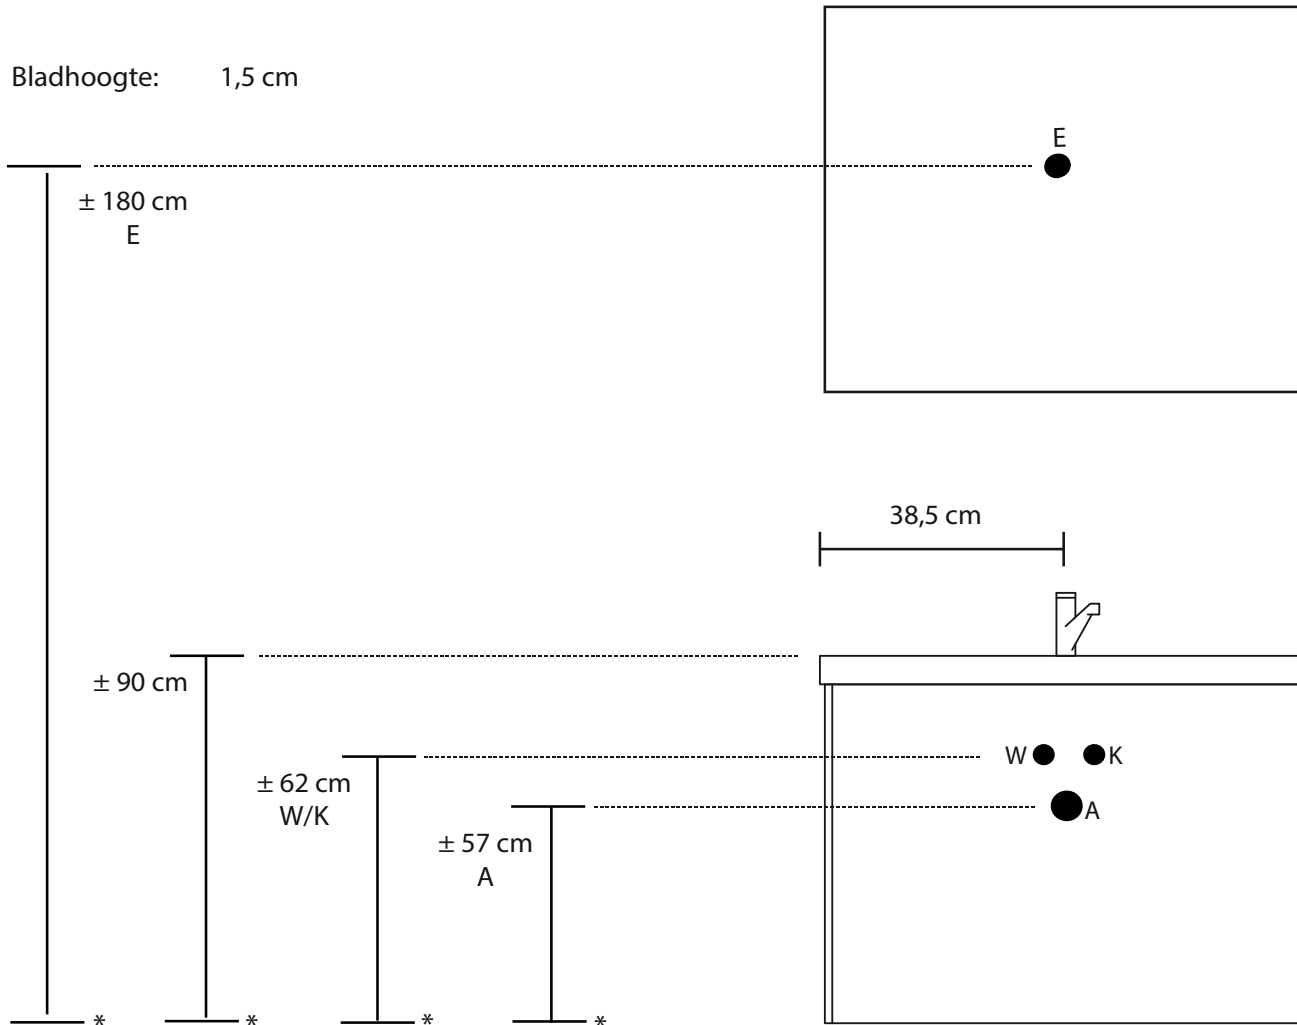

Breedte

Wastafelblad: 77 cm

Onderkast: 75 cm

Bladhoogte: 1,5 cm

W = warm water  
 K = koud water  
 A = afvoer  
 E = elektra  
 \* = afgewerkte vloer

Deze handleiding geldt als richtlijn en is afhankelijk van persoonlijke wensen, bestaande installatie, afwerking en technische mogelijkheden. De verstrekte informatie is onder voorbehoud van tussentijdse (technische) wijzigingen, druk- en zetfouten. Alle rechten voorbehouden.

Breedte

Wastafelblad: 92 cm

Onderkast: 90 cm

Bladhoogte: 1,5 cm

Deze handleiding geldt als richtlijn en is afhankelijk van persoonlijke wensen, bestaande installatie, afwerking en technische mogelijkheden.  
De verstrekte informatie is onder voorbehoud van tussentijdse (technische) wijzigingen, druk- en zetfouten. Alle rechten voorbehouden.

## Breedte

Wastafelblad: 112 cm

Onderkast: 110 cm

Bladhoogte: 1,5 cm

W = warm water  
K = koud water  
A = afvoer  
E = elektra  
\* = afgewerkte vloer

Deze handleiding geldt als richtlijn en is afhankelijk van persoonlijke wensen, bestaande installatie, afwerking en technische mogelijkheden.  
De verstrekte informatie is onder voorbehoud van tussentijdse (technische) wijzigingen, druk- en zetfouten. Alle rechten voorbehouden.

Breedte

Wastafelblad: 152 cm

Onderkast: 150 cm

Bladhoogte: 1,5 cm

W = warm water  
K = koud water  
A = afvoer  
E = elektra  
\* = afgewerkte vloer

Deze handleiding geldt als richtlijn en is afhankelijk van persoonlijke wensen, bestaande installatie, afwerking en technische mogelijkheden. De verstrekte informatie is onder voorbehoud van tussentijdse (technische) wijzigingen, druk- en zetfouten. Alle rechten voorbehouden.