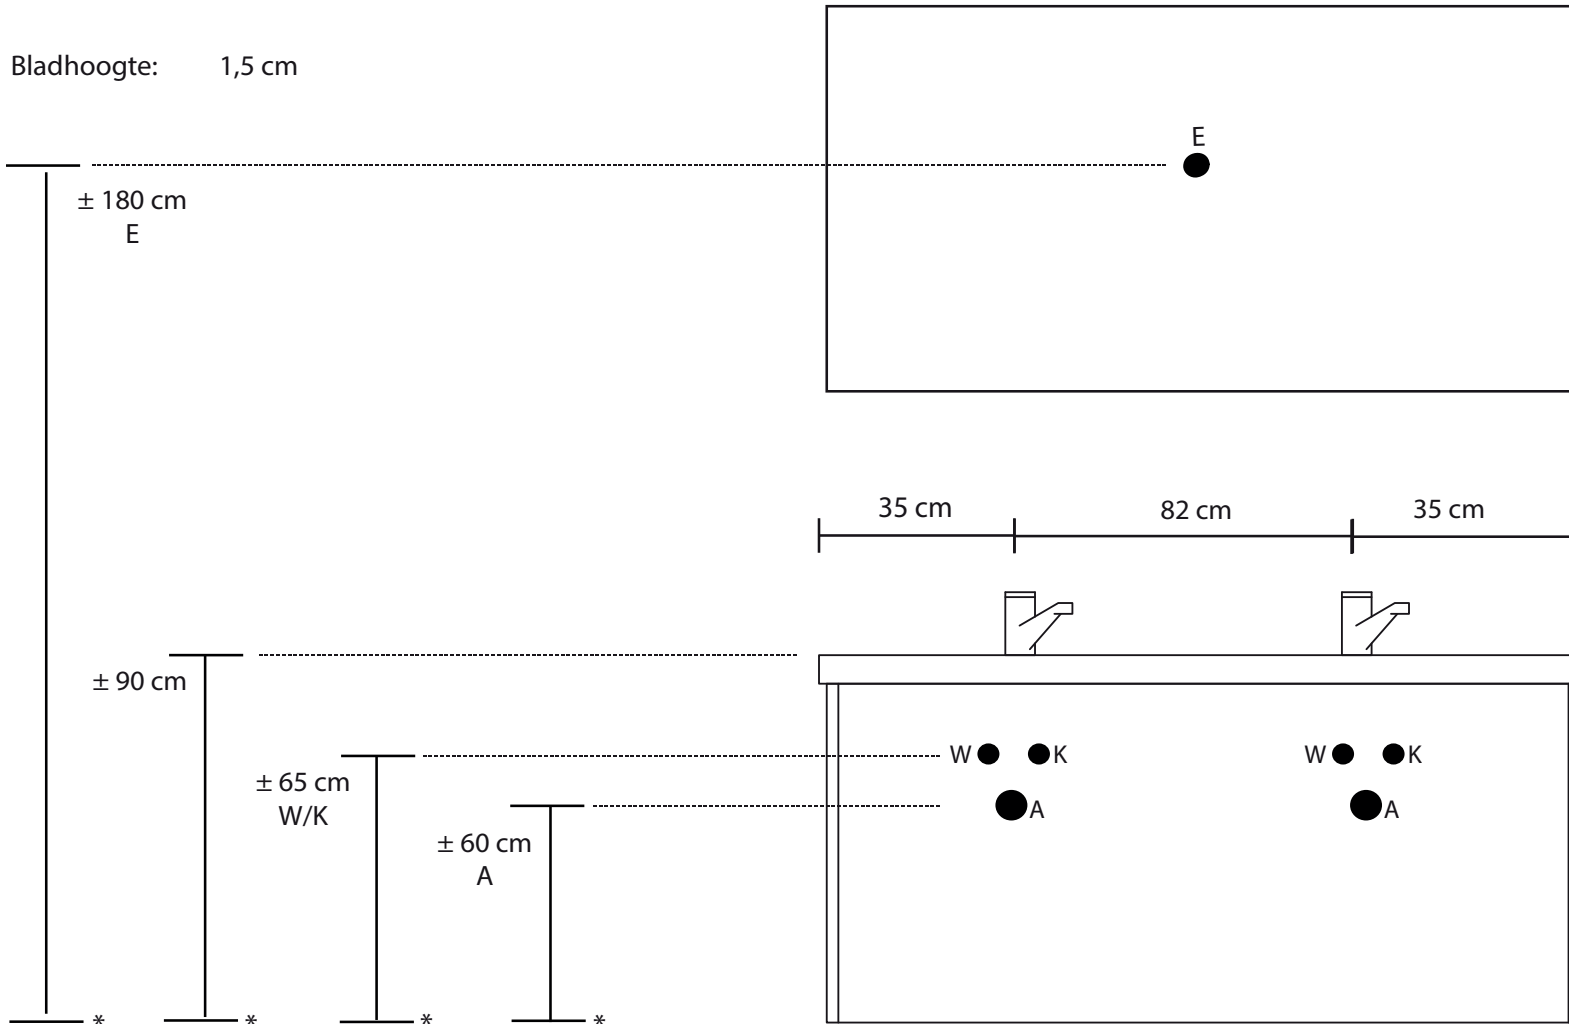

Breedte

Wastafelblad: 77 cm

Onderkast: 75 cm

Bladhoogte: 1,5 cm

W = warm water  
 K = koud water  
 A = afvoer  
 E = elektra  
 \* = afgewerkte vloer

Deze handleiding geldt als richtlijn en is afhankelijk van persoonlijke wensen, bestaande installatie, afwerking en technische mogelijkheden. De verstrekte informatie is onder voorbehoud van tussentijdse (technische) wijzigingen, druk- en zetfouten. Alle rechten voorbehouden.

Breedte

Wastafelblad: 92 cm

Onderkast: 90 cm

Bladhoogte: 1,5 cm

Deze handleiding geldt als richtlijn en is afhankelijk van persoonlijke wensen, bestaande installatie, afwerking en technische mogelijkheden.  
De verstrekte informatie is onder voorbehoud van tussentijdse (technische) wijzigingen, druk- en zetfouten. Alle rechten voorbehouden.

## Breedte

Wastafelblad: 112 cm

Onderkast: 110 cm

Bladhoogte: 1,5 cm

W = warm water  
K = koud water  
A = afvoer  
E = elektra  
\* = afgewerkte vloer

Deze handleiding geldt als richtlijn en is afhankelijk van persoonlijke wensen, bestaande installatie, afwerking en technische mogelijkheden.  
De verstrekte informatie is onder voorbehoud van tussentijdse (technische) wijzigingen, druk- en zetfouten. Alle rechten voorbehouden.

Breedte

Wastafelblad: 152 cm

Onderkast: 150 cm

Bladhoogte: 1,5 cm

W = warm water  
K = koud water  
A = afvoer  
E = elektra  
\* = afgewerkte vloer

Deze handleiding geldt als richtlijn en is afhankelijk van persoonlijke wensen, bestaande installatie, afwerking en technische mogelijkheden. De verstrekte informatie is onder voorbehoud van tussentijdse (technische) wijzigingen, druk- en zetfouten. Alle rechten voorbehouden.