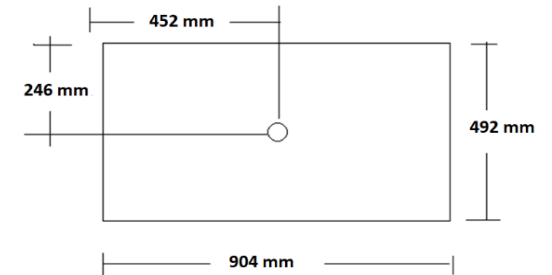

**uitgaande van bovenkant wastafelblad : 900 mm**

A= bovenkant onderkast : 777 mm  
 B= warm en koud water : 630 mm  
 C= afvoer : 560 mm  
 D= 220 V aansluiting : 1700 mm

**pelipal**

**HPL wastafelblad wordt alleen tegen meerprijs met uitsparing(en) geleverd**

**programma** : **Contigo Deluxe HPL18**  
 wastafelblad : HPL 18 mm  
 maten wastafelblad : 1320 mm x 495 mm x 15 mm  
 breedte onderkast(en) : 883 mm  
 wandkraan mogelijk : ja  
 minimale uitloop wandkraan : 180 mm

**uitgaande van bovenkant wastafelblad : 900 mm**

A= bovenkant onderkast : 888 mm  
 B= warm en koud water : 630 mm  
 C= afvoer : 560 mm  
 D= 220 V aansluiting : 1700 mm

**pelipal**

HPL wastafelblad wordt alleen tegen meerprijs met uitsparing(en) geleverd

**uitgaande van bovenkant wastafelblad : 900 mm\*\***

A= bovenkant onderkast : 888 mm  
 B= warm en koud water : 630 mm  
 C= afvoer : 560 mm  
 D= 220 V aansluiting : 1700 mm

**pelipal**

**HPL wastafelblad wordt alleen tegen meerprijs met uitsparing(en) geleverd**