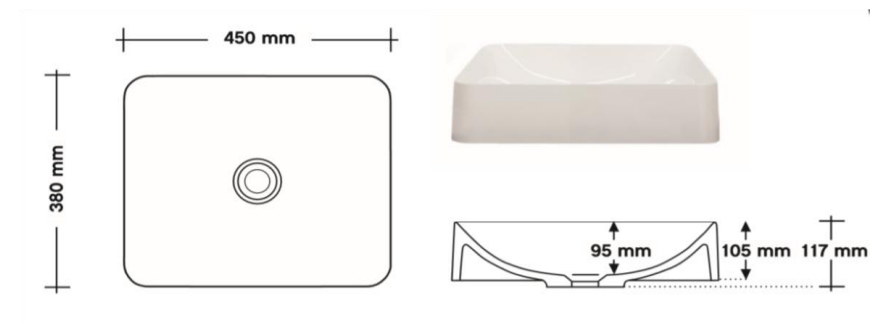

**uitgaande van bovenkant wastafelblad : 900 mm**

A= bovenkant onderkast : 777 mm  
 B= warm en koud water : 630 mm  
 C= afvoer : 560 mm  
 D= 220 V aansluiting : 1700 mm

**pelipal**

**HPL wastafelblad wordt alleen tegen meerprijs met uitsparing(en) geleverd**

**uitgaande van bovenkant wastafelblad : 900 mm**

A= bovenkant onderkast : 888 mm  
 B= warm en koud water : 630 mm  
 C= afvoer : 560 mm  
 D= 220 V aansluiting : 1700 mm

**pelipal**

HPL wastafelblad wordt alleen tegen meerprijs met uitsparing(en) geleverd

**programma** : **Contigo Deluxe HPL18**  
 wastafelblad : HPL 18 mm  
 maten wastafelblad : 1740 mm x 495 mm x 15 mm  
 breedte onderkast(en) : 1728 mm  
 wandkraan mogelijk : ja  
 minimale uitloop wandkraan : 180 mm

**uitgaande van bovenkant wastafelblad : 900 mm\*\***

A= bovenkant onderkast : 888 mm  
 B= warm en koud water : 630 mm  
 C= afvoer : 560 mm  
 D= 220 V aansluiting : 1700 mm

**pelipal**

**HPL wastafelblad wordt alleen tegen meerprijs met uitsparing(en) geleverd**