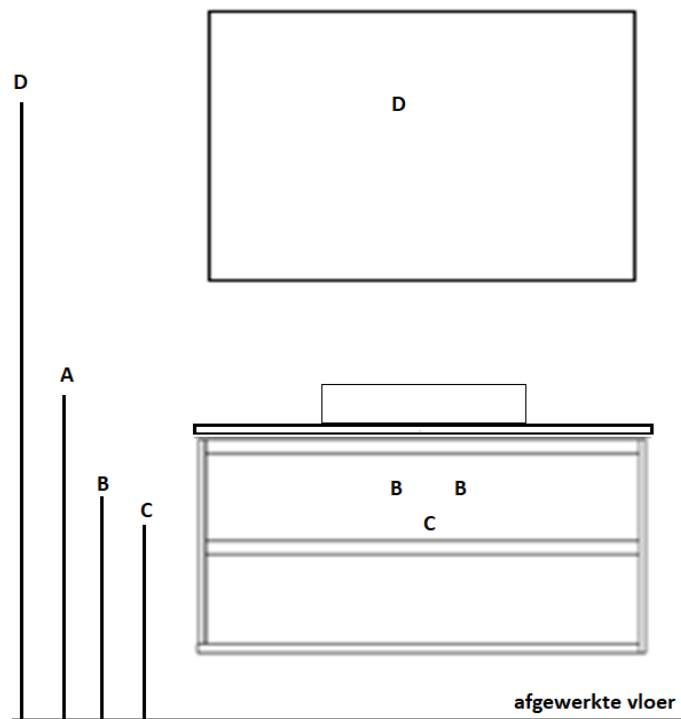

**uitgaande van bovenkant wastafelblad : 900 mm**

A= bovenkant onderkast : 777 mm  
 B= warm en koud water : 630 mm  
 C= afvoer : 560 mm  
 D= 220 V aansluiting : 1700 mm

**pelipal**

**HPL wastafelblad wordt alleen tegen meerprijs met uitsparing(en) geleverd**

**programma** : **Contigo Deluxe HPL18**  
 wastafelblad : HPL 18 mm  
 maten wastafelblad : 1320 mm x 495 mm x 15 mm  
 breedte onderkast(en) : 883 mm  
 wandkraan mogelijk : ja  
 minimale uitloop wandkraan : 180 mm

**uitgaande van bovenkant wastafelblad : 900 mm**

A= bovenkant onderkast : 888 mm  
 B= warm en koud water : 630 mm  
 C= afvoer : 560 mm  
 D= 220 V aansluiting : 1700 mm

**pelipal**

HPL wastafelblad wordt alleen tegen meerprijs met uitsparing(en) geleverd

**uitgaande van bovenkant wastafelblad : 900 mm\*\***

A= bovenkant onderkast : 888 mm  
 B= warm en koud water : 630 mm  
 C= afvoer : 560 mm  
 D= 220 V aansluiting : 1700 mm

**pelipal**

**HPL wastafelblad wordt alleen tegen meerprijs met uitsparing(en) geleverd**