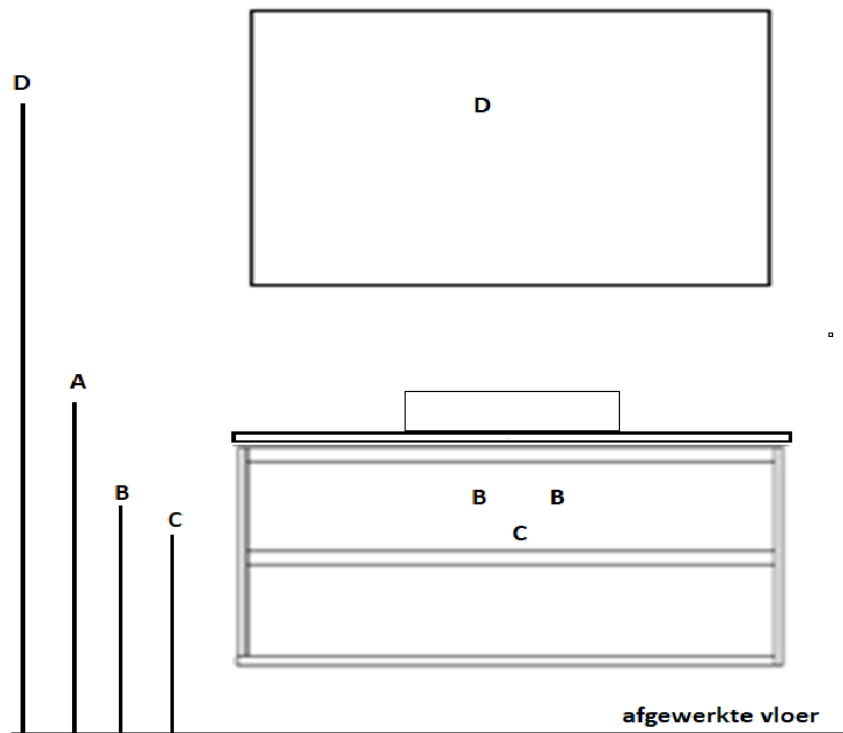

**uitgaande van bovenkant wastafelblad : 900 mm**

A= bovenkant onderkast : 777 mm  
 B= warm en koud water : 630 mm  
 C= afvoer : 560 mm  
 D= 220 V aansluiting : 1700 mm

**pelipal**

**HPL wastafelblad wordt alleen tegen meerprijs met uitsparing(en) geleverd**

**programma** : **Contigo Deluxe HPL18**  
 wastafelblad : HPL 18 mm  
 maten wastafelblad : 1320 mm x 495 mm x 15 mm  
 breedte onderkast(en) : 883 mm  
 wandkraan mogelijk : ja  
 minimale uitloop wandkraan : 180 mm

**uitgaande van bovenkant wastafelblad : 900 mm**

A= bovenkant onderkast : 888 mm  
 B= warm en koud water : 630 mm  
 C= afvoer : 560 mm  
 D= 220 V aansluiting : 1700 mm

**pelipal**

HPL wastafelblad wordt alleen tegen meerprijs met uitsparing(en) geleverd

**uitgaande van bovenkant wastafelblad : 900 mm\*\***

A= bovenkant onderkast : 888 mm  
 B= warm en koud water : 630 mm  
 C= afvoer : 560 mm  
 D= 220 V aansluiting : 1700 mm

**pelipal**

**HPL wastafelblad wordt alleen tegen meerprijs met uitsparing(en) geleverd**