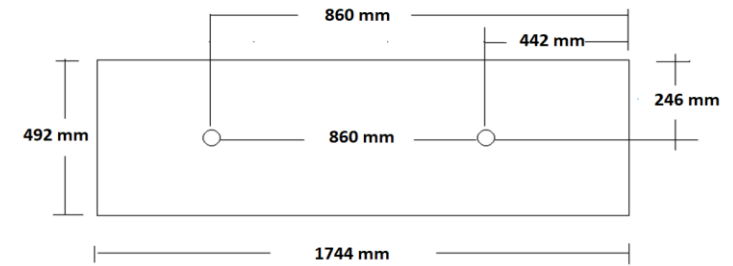

**uitgaande van bovenkant wastafelblad : 900 mm**

A= bovenkant onderkast : 777 mm  
 B= warm en koud water : 630 mm  
 C= afvoer : 560 mm  
 D= 220 V aansluiting : 1700 mm

**pelipal**

**HPL wastafelblad wordt alleen tegen meerprijs met uitsparing(en) geleverd**

**uitgaande van bovenkant wastafelblad : 900 mm**

A= bovenkant onderkast : 888 mm  
 B= warm en koud water : 630 mm  
 C= afvoer : 560 mm  
 D= 220 V aansluiting : 1700 mm

**pelipal**

HPL wastafelblad wordt alleen tegen meerprijs met uitsparing(en) geleverd

**programma** : **Contigo Deluxe HPL18**  
 wastafelblad : HPL 18 mm  
 maten wastafelblad : 1740 mm x 495 mm x 15 mm  
 breedte onderkast(en) : 1728 mm  
 wandkraan mogelijk : ja  
 minimale uitloop wandkraan : 180 mm

**uitgaande van bovenkant wastafelblad : 900 mm\*\***

A= bovenkant onderkast : 888 mm  
 B= warm en koud water : 630 mm  
 C= afvoer : 560 mm  
 D= 220 V aansluiting : 1700 mm

**pelipal**

**HPL wastafelblad wordt alleen tegen meerprijs met uitsparing(en) geleverd**