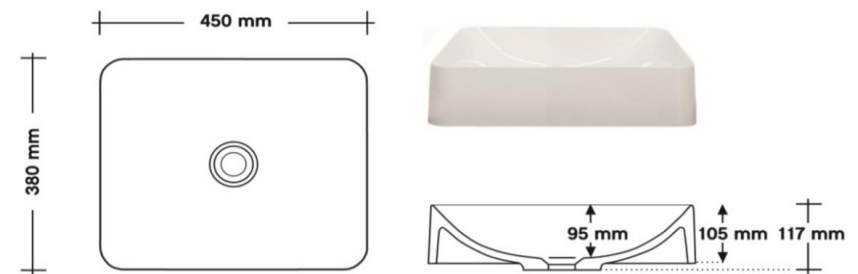

**uitgaande van bovenkant wastafelblad : 900 mm**

A= bovenkant onderkast : 777 mm  
 B= warm en koud water : 630 mm  
 C= afvoer : 560 mm  
 D= 220 V aansluiting : 1700 mm

**pelipal**

**HPL wastafelblad wordt alleen tegen meerprijs met uitsparing(en) geleverd**

**programma** : **Contigo Deluxe HPL18**  
 wastafelblad : HPL 18 mm  
 maten wastafelblad : 1320 mm x 495 mm x 15 mm  
 breedte onderkast(en) : 883 mm  
 wandkraan mogelijk : ja  
 minimale uitloop wandkraan : 180 mm

**uitgaande van bovenkant wastafelblad : 900 mm**

A= bovenkant onderkast : 888 mm  
 B= warm en koud water : 630 mm  
 C= afvoer : 560 mm  
 D= 220 V aansluiting : 1700 mm

**pelipal**

HPL wastafelblad wordt alleen tegen meerprijs met uitsparing(en) geleverd

**uitgaande van bovenkant wastafelblad : 900 mm\*\***

A= bovenkant onderkast : 888 mm  
 B= warm en koud water : 630 mm  
 C= afvoer : 560 mm  
 D= 220 V aansluiting : 1700 mm

**pelipal**

**HPL wastafelblad wordt alleen tegen meerprijs met uitsparing(en) geleverd**