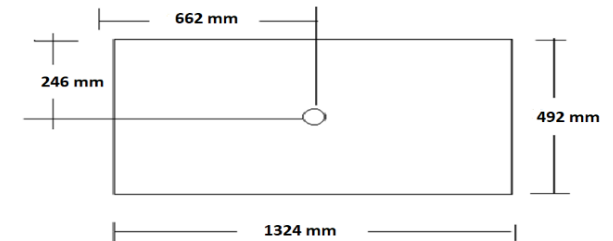

**uitgaande van bovenkant wastafelblad : 900 mm**

A= bovenkant onderkast : 777 mm  
 B= warm en koud water : 630 mm  
 C= afvoer : 560 mm  
 D= 220 V aansluiting : 1700 mm

**pelipal**

**HPL wastafelblad wordt alleen tegen meerprijs met uitsparing(en) geleverd**

**programma** : **Contigo Deluxe HPL18**  
 wastafelblad : HPL 18 mm  
 maten wastafelblad : 1320 mm x 495 mm x 15 mm  
 breedte onderkast(en) : 883 mm  
 wandkraan mogelijk : ja  
 minimale uitloop wandkraan : 180 mm

**uitgaande van bovenkant wastafelblad : 900 mm**

A= bovenkant onderkast : 888 mm  
 B= warm en koud water : 630 mm  
 C= afvoer : 560 mm  
 D= 220 V aansluiting : 1700 mm

**pelipal**

HPL wastafelblad wordt alleen tegen meerprijs met uitsparing(en) geleverd

**uitgaande van bovenkant wastafelblad : 900 mm\*\***

A= bovenkant onderkast : 888 mm  
 B= warm en koud water : 630 mm  
 C= afvoer : 560 mm  
 D= 220 V aansluiting : 1700 mm

**pelipal**

**HPL wastafelblad wordt alleen tegen meerprijs met uitsparing(en) geleverd**