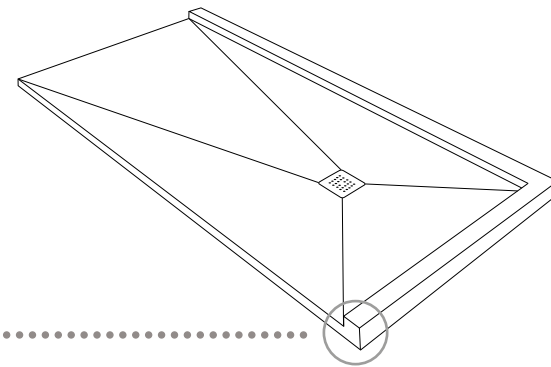

PLATOS DE DUCHA EXTRAPLANOS A MEDIDA

RECEVEURS DE DOUCHE EXTRAPLATS SUR MESURE
 PIATTI DOCCIA EXTRASOTTILI SU MISURA
 BESPOKE SLIMLINE SHOWER TRAYS

PLATOS DE DUCHA A MEDIDA ENMARCADOS

RECEVEURS DE DOUCHE SUR MESURE AVEC REBORD
 PIATTI DOCCIA SU MISURA BORDATO
 BESPOKE AND FRAMED SHOWER TRAYS