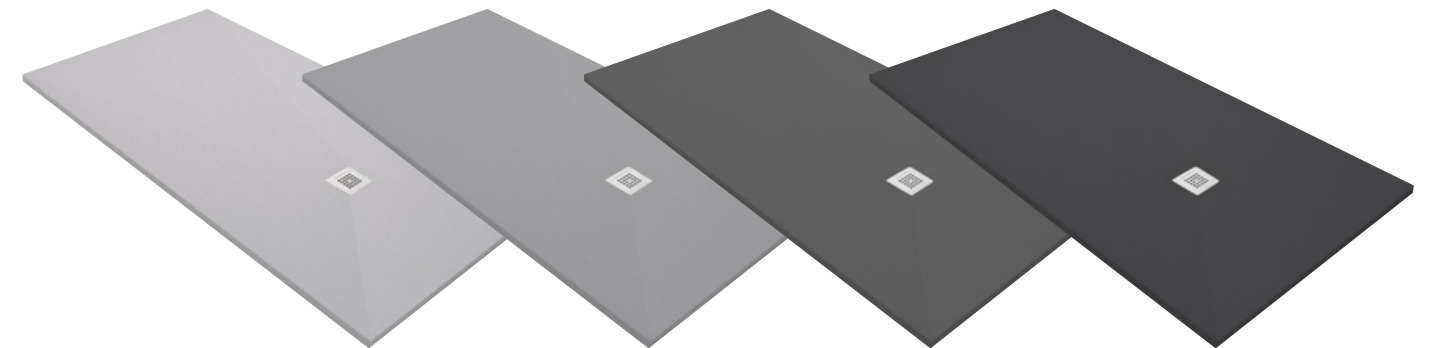

PERLA

PLATINUM

ACIER

INK

COLORES STANDARD

COULEURS STANDARD · COLORI STANDARD · STANDARD COLOURS

BLANCO

BEIGE