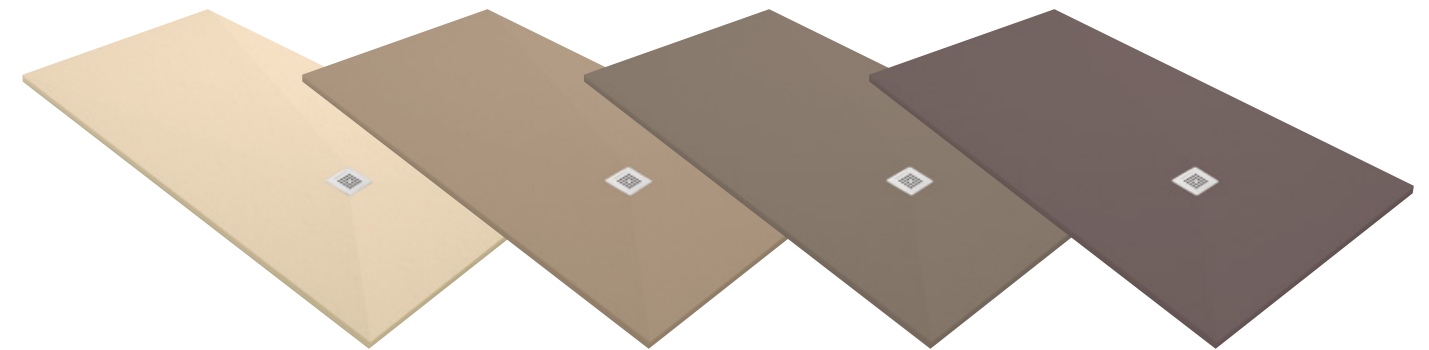

naturals

SAND

CAPUCCINO

FANGO

CACAO