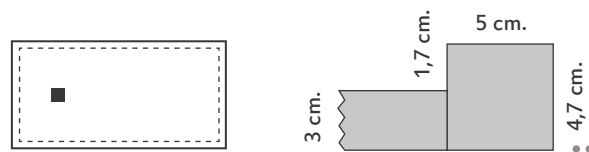

PLATOS DE DUCHA EXTRAPLANOS A MEDIDA

RECEVEURS DE DOUCHE EXTRAPLATS SUR MESURE
 PIATTI DOCCIA EXTRASOTTILI SU MISURA
 BESPOKE SLIMLINE SHOWER TRAYS

PLATOS DE DUCHA A MEDIDA ENMARCADOS

RECEVEURS DE DOUCHE SUR MESURE AVEC REBORD
 PIATTI DOCCIA SU MISURA BORDATO
 BESPOKE AND FRAMED SHOWER TRAYS