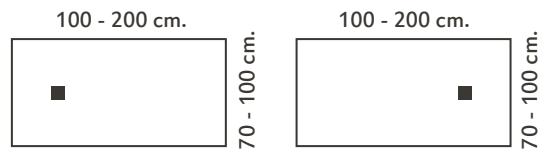

PLATOS DE DUCHA EXTRAPLANOS A MEDIDA

RECEVEURS DE DOUCHE EXTRAPLATS SUR MESURE
 PIATTI DOCCIA EXTRASOTTILI SU MISURA
 BESPOKE SLIMLINE SHOWER TRAYS

PLATOS DE DUCHA A MEDIDA ENMARCADOS

RECEVEURS DE DOUCHE SUR MESURE AVEC REBORD
 PIATTI DOCCIA SU MISURA BORDATO
 BESPOKE AND FRAMED SHOWER TRAYS