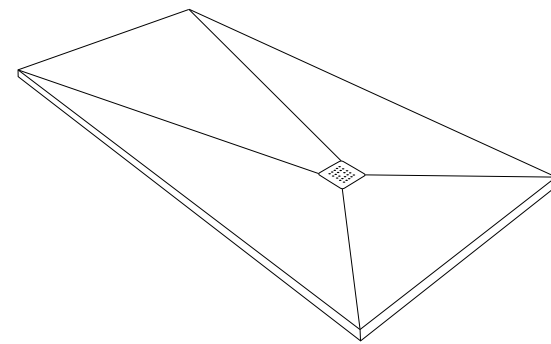

PLATOS DE DUCHA EXTRAPLANOS A MEDIDA

RECEVEURS DE DOUCHE EXTRAPLATS SUR MESURE
 PIATTI DOCCIA EXTRASOTTILI SU MISURA
 BESPOKE SLIMLINE SHOWER TRAYS

PLATOS DE DUCHA A MEDIDA ENMARCADOS

RECEVEURS DE DOUCHE SUR MESURE AVEC REBORD
 PIATTI DOCCIA SU MISURA BORDATO
 BESPOKE AND FRAMED SHOWER TRAYS