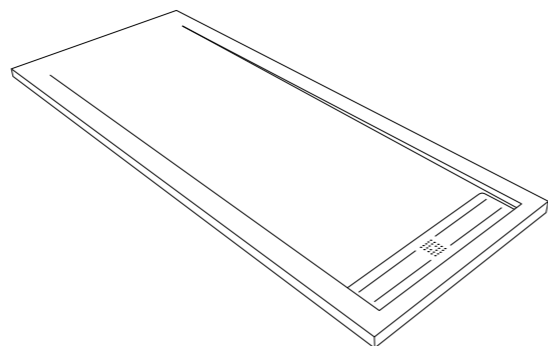

PLATOS DE DUCHA EXTRAPLANOS A MEDIDA
RECEVEURS DE DOUCHE EXTRAPLATS SUR MESURE
PIATTI DOCCIA EXTRASOTTILI SU MISURA
BESPOKE SLIMLINE SHOWER TRAYS

Piedra y olas

*pierre et vagues
pietra e onde
stone and waves*

Trendy Ardesia acier

PLATOS DE DUCHA EXTRAPLANOS A MEDIDA
 RECEVEURS DE DOUCHE EXTRAPLATS SUR MESURE
 PIATTI DOCCIA EXTRASOTTILI SU MISURA
 BESPOKE SLIMLINE SHOWER TRAYS

COLORES NATURALLY MADE

COULEURS NATURALLY MADE · COLORI NATURALLY MADE · NATURALLY MADE COLOURS

PLATOS DE DUCHA EXTRAPLANOS A MEDIDA
RECEVEURS DE DOUCHE EXTRAPLATS SUR MESURE
PIATTI DOCCIA EXTRASOTTILI SU MISURA
BESPOKE SLIMLINE SHOWER TRAYS

Ardesia

PLATOS DE DUCHA EXTRAPLANOS A MEDIDA
 RECEVEURS DE DOUCHE EXTRAPLATS SUR MESURE
 PIATTI DOCCIA EXTRASOTTILI SU MISURA
 BESPOKE SLIMLINE SHOWER TRAYS