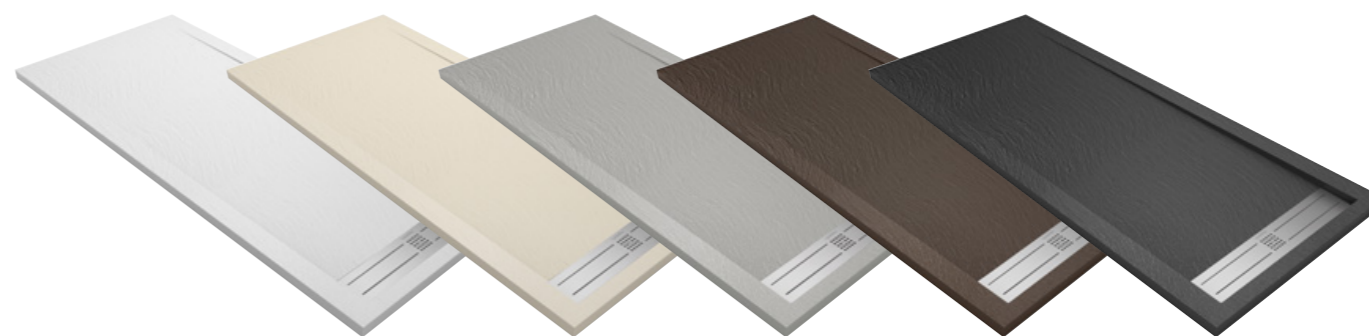

PLATOS DE DUCHA EXTRAPLANOS A MEDIDA
RECEVEURS DE DOUCHE EXTRAPLATS SUR MESURE
PIATTI DOCCIA EXTRASOTTILI SU MISURA
BESPOKE SLIMLINE SHOWER TRAYS

Piedra y olas

*pierre et vagues
pietra e onde
stone and waves*

Trendy Ardesia acier

PLATOS DE DUCHA EXTRAPLANOS A MEDIDA
 RECEVEURS DE DOUCHE EXTRAPLATS SUR MESURE
 PIATTI DOCCIA EXTRASOTTILI SU MISURA
 BESPOKE SLIMLINE SHOWER TRAYS

COLORES NATURALLY MADE

COULEURS NATURALLY MADE · COLORI NATURALLY MADE · NATURALLY MADE COLOURS

ACIER

INK

COLORES STANDARD

COULEURS STANDARD · COLORI STANDARD · STANDARD COLOURS

BLANCO

BEIGE

CEMENTO

MOKA

PLATOS DE DUCHA EXTRAPLANOS A MEDIDA
RECEVEURS DE DOUCHE EXTRAPLATS SUR MESURE
PIATTI DOCCIA EXTRASOTTILI SU MISURA
BESPOKE SLIMLINE SHOWER TRAYS

Ardesia

PLATOS DE DUCHA EXTRAPLANOS A MEDIDA
 RECEVEURS DE DOUCHE EXTRAPLATS SUR MESURE
 PIATTI DOCCIA EXTRASOTTILI SU MISURA
 BESPOKE SLIMLINE SHOWER TRAYS