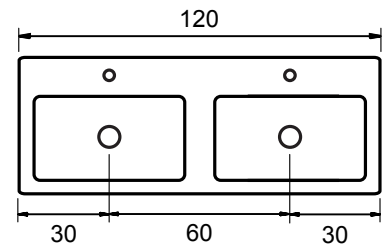

Plaats aan- en afvoerleidingen

Djazz met keramische wastafel 60, 80 en 100 cm:

Djazz met keramische wastafel 120 cm, dubbele wasbak:

Djazz met keramische wastafel 120 cm, één wasbak:
(installatie alleen mogelijk met korte clickwaste en senzo meubelsifon)