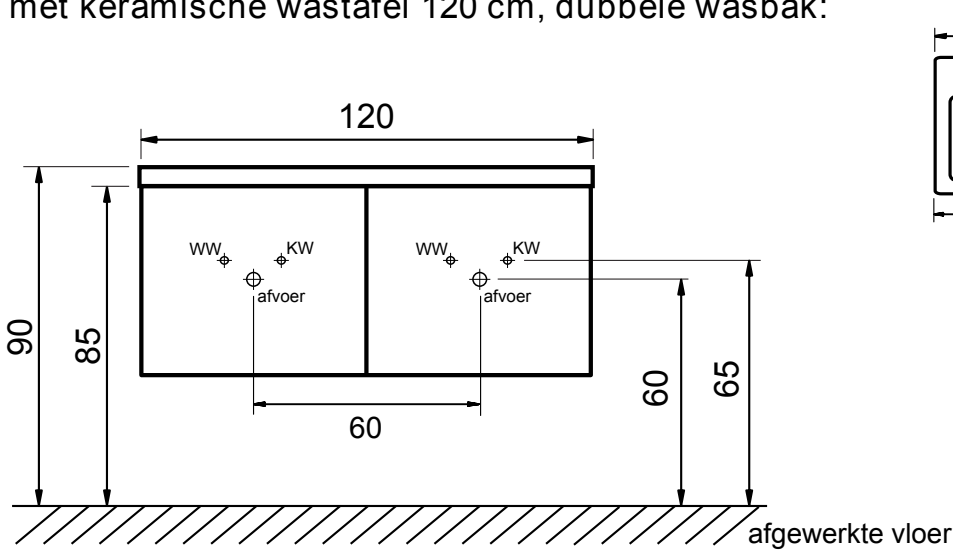

Plaats aan- en afvoerleidingen

Djazz met keramische wastafel 60, 80 en 100 cm:

Djazz met keramische wastafel 120 cm, dubbele wasbak:

Djazz met keramische wastafel 120 cm, één wasbak:
(installatie alleen mogelijk met korte clickwaste en senzo meubelsifon)