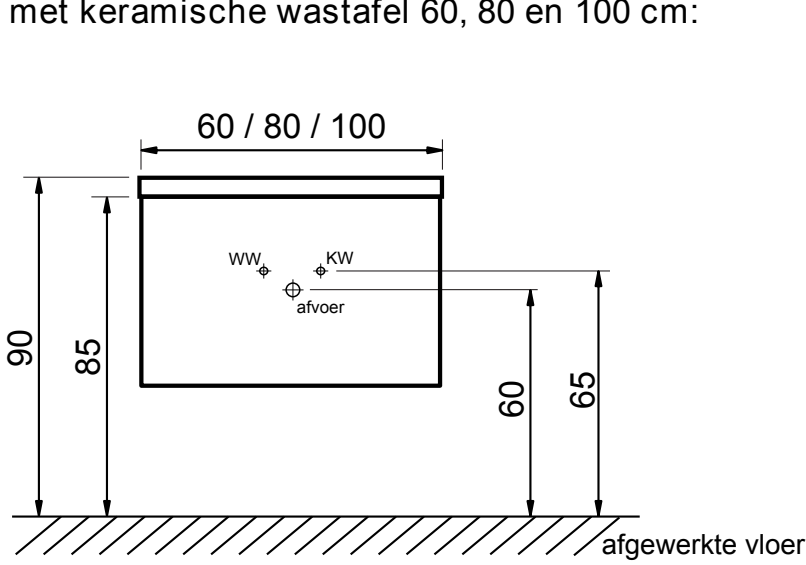

Plaats aan- en afvoerleidingen

Djazz met keramische wastafel 60, 80 en 100 cm:

Djazz met keramische wastafel 120 cm, dubbele wasbak:

Djazz met keramische wastafel 120 cm, één wasbak:
(installatie alleen mogelijk met korte clickwaste en senzo meubelsifon)