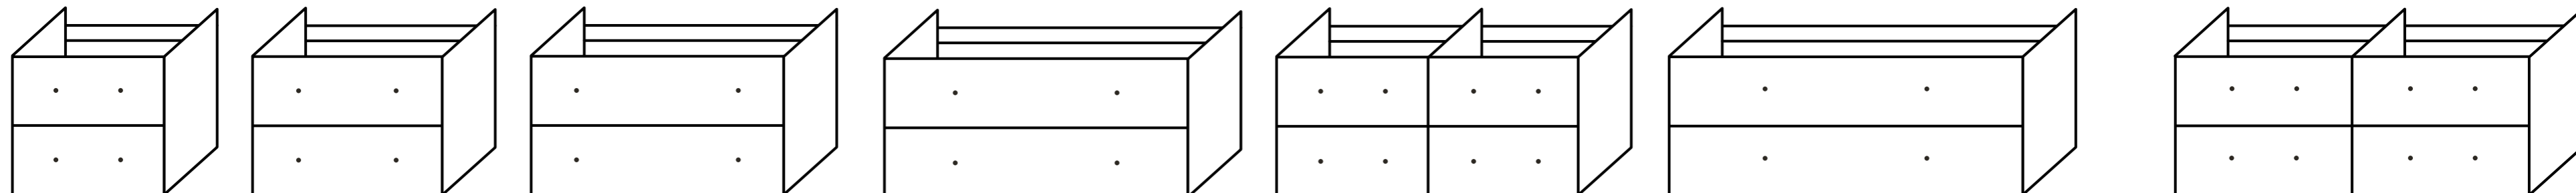

Arte
- wastafelkasten

Greeploos (alu greeplijst):

Greeploos (greeplijst in kleur):

Greep naar keuze:

60 x 55 x 44

75 x 55 x 44

101 x 55 x 44

121 x 55 x 44

121 x 55 x 44

141 x 55 x 44

141 x 55 x 44