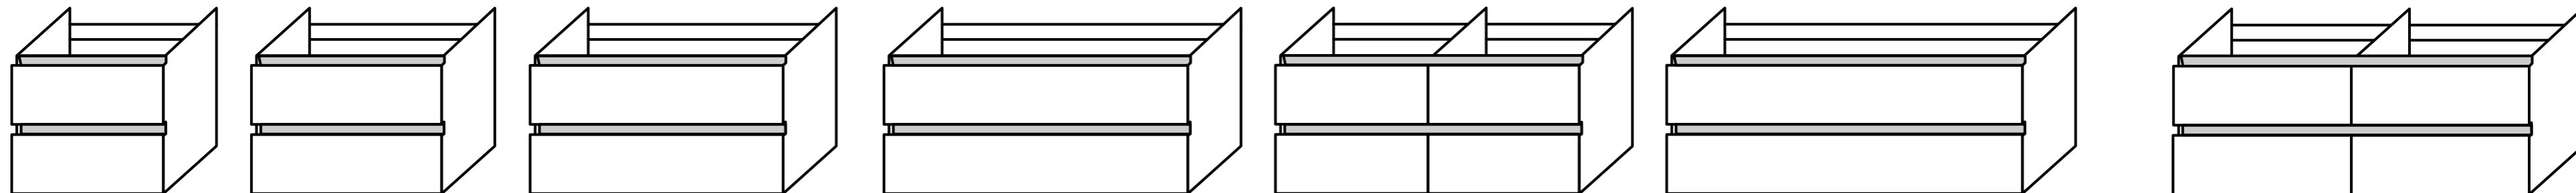

Arte
- wastafelkasten

Greeploos (alu greeplijst):

Greeploos (greeplijst in kleur):

Greep naar keuze:

60 x 55 x 44

75 x 55 x 44

101 x 55 x 44

121 x 55 x 44

121 x 55 x 44

141 x 55 x 44

141 x 55 x 44