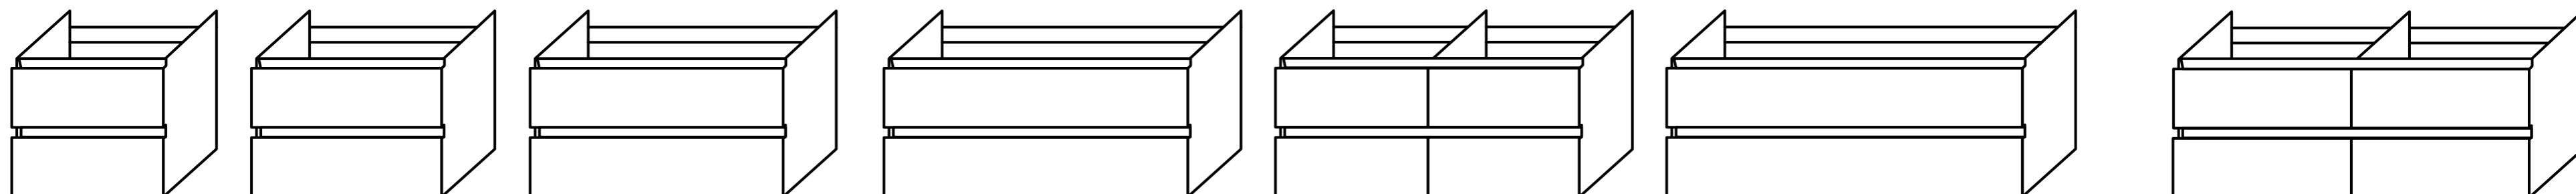

Arte
- wastafelkasten

Greeploos (alu greeplijst):

Greeploos (greeplijst in kleur):

Greep naar keuze:

60 x 55 x 44

75 x 55 x 44

101 x 55 x 44

121 x 55 x 44

121 x 55 x 44

141 x 55 x 44

141 x 55 x 44