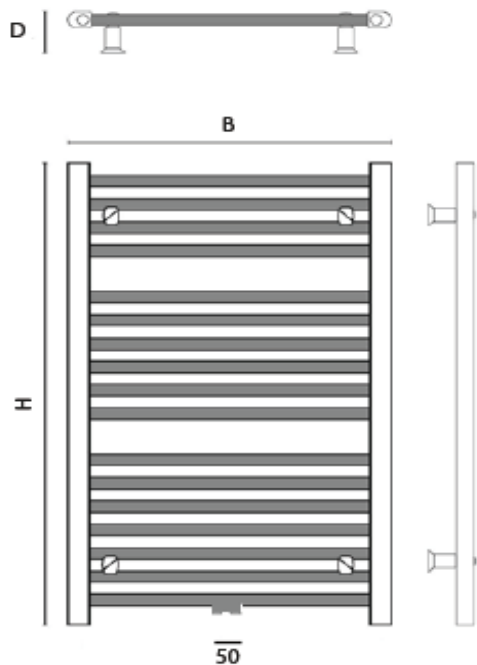

BADMEUBELN & SANITAIR

POLO

Designradiator met
middenaansluiting

Technische documentatie

Artikelcode	Kleur	Hoogte (H)	Breedte (B)	Diepte (D)	Watt 75/65/20°C
74022501	Wit	1180	400	80-85	441
74022502	Graphit glossy	1180	400	80-85	441
74022503	Light graphit matt	1180	400	80-85	441
74022601	Wit	1340	400	80-85	496
74022602	Graphit glossy	1340	400	80-85	496
74022603	Light graphit matt	1340	400	80-85	496
74022701	Wit	1700	400	80-85	654
74022702	Graphit glossy	1700	400	80-85	654
74022703	Light graphit matt	1700	400	80-85	654
74022801	Wit	1180	600	80-85	643
74022802	Graphit glossy	1180	600	80-85	643
74022803	Light graphit matt	1180	600	80-85	643
74022901	Wit	1340	600	80-85	724
74022902	Graphit glossy	1340	600	80-85	724
74022903	Light graphit matt	1340	600	80-85	724
74023004	Wit	1700	600	80-85	904
74023005	Graphit glossy	1700	600	80-85	904
74023006	Light graphit matt	1700	600	80-85	904

Alle aangegeven maten zijn in millimeters

BADMEUBELN & SANITAIR

POLO

Designradiator met
middenaansluiting

Technische documentatie - vervolg

Aantal buizen per radiator