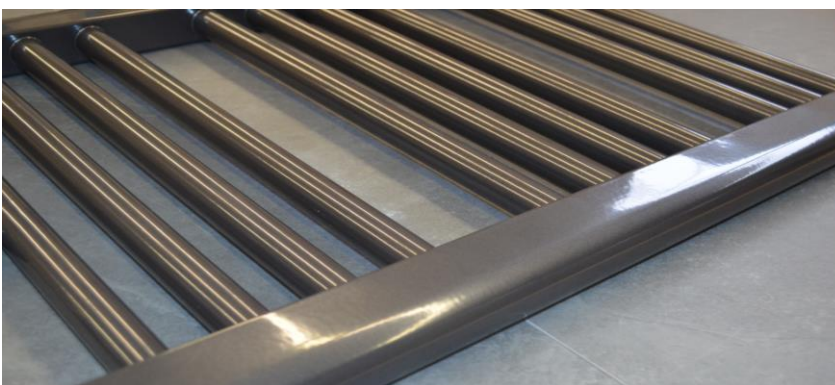

BADMEUBELN & SANITAIR

POLO

Designradiator met
middenaansluiting

Technische documentatie

Artikelcode	Kleur	Hoogte (H)	Breedte (B)	Diepte (D)	Watt 75/65/20°C
74022501	Wit	1180	400	80-85	441
74022502	Graphit glossy	1180	400	80-85	441
74022503	Light graphit matt	1180	400	80-85	441
74022601	Wit	1340	400	80-85	496
74022602	Graphit glossy	1340	400	80-85	496
74022603	Light graphit matt	1340	400	80-85	496
74022701	Wit	1700	400	80-85	654
74022702	Graphit glossy	1700	400	80-85	654
74022703	Light graphit matt	1700	400	80-85	654
74022801	Wit	1180	600	80-85	643
74022802	Graphit glossy	1180	600	80-85	643
74022803	Light graphit matt	1180	600	80-85	643
74022901	Wit	1340	600	80-85	724
74022902	Graphit glossy	1340	600	80-85	724
74022903	Light graphit matt	1340	600	80-85	724
74023004	Wit	1700	600	80-85	904
74023005	Graphit glossy	1700	600	80-85	904
74023006	Light graphit matt	1700	600	80-85	904

Alle aangegeven maten zijn in millimeters

BADMEUBELN & SANITAIR

POLO

Designradiator met
middenaansluiting

Technische documentatie - vervolg

Aantal buizen per radiator