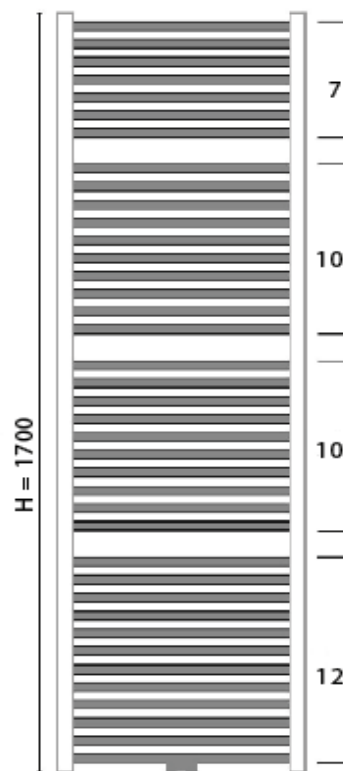

BADMEUBELN & SANITAIR

POLO

Designradiator met
middenaansluiting

Technische documentatie

Artikelcode	Kleur	Hoogte (H)	Breedte (B)	Diepte (D)	Watt 75/65/20°C
74022501	Wit	1180	400	80-85	441
74022502	Graphit glossy	1180	400	80-85	441
74022503	Light graphit matt	1180	400	80-85	441
74022601	Wit	1340	400	80-85	496
74022602	Graphit glossy	1340	400	80-85	496
74022603	Light graphit matt	1340	400	80-85	496
74022701	Wit	1700	400	80-85	654
74022702	Graphit glossy	1700	400	80-85	654
74022703	Light graphit matt	1700	400	80-85	654
74022801	Wit	1180	600	80-85	643
74022802	Graphit glossy	1180	600	80-85	643
74022803	Light graphit matt	1180	600	80-85	643
74022901	Wit	1340	600	80-85	724
74022902	Graphit glossy	1340	600	80-85	724
74022903	Light graphit matt	1340	600	80-85	724
74023004	Wit	1700	600	80-85	904
74023005	Graphit glossy	1700	600	80-85	904
74023006	Light graphit matt	1700	600	80-85	904

Alle aangegeven maten zijn in millimeters

BADMEUBELN & SANITAIR

POLO

Designradiator met
middenaansluiting

Technische documentatie - vervolg

Aantal buizen per radiator