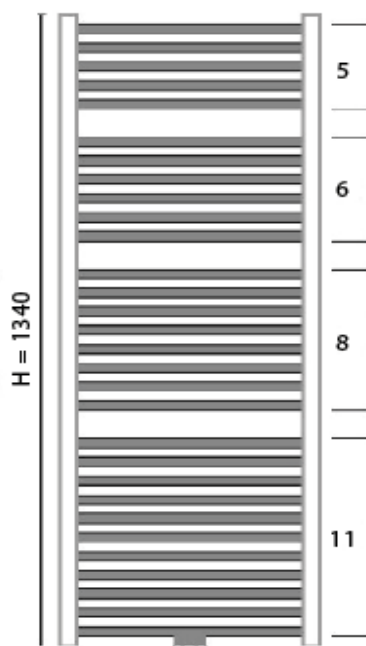

BADMEUBELN & SANITAIR

POLO

Designradiator met
middenaansluiting

Technische documentatie

Artikelcode	Kleur	Hoogte (H)	Breedte (B)	Diepte (D)	Watt 75/65/20°C
74022501	Wit	1180	400	80-85	441
74022502	Graphit glossy	1180	400	80-85	441
74022503	Light graphit matt	1180	400	80-85	441
74022601	Wit	1340	400	80-85	496
74022602	Graphit glossy	1340	400	80-85	496
74022603	Light graphit matt	1340	400	80-85	496
74022701	Wit	1700	400	80-85	654
74022702	Graphit glossy	1700	400	80-85	654
74022703	Light graphit matt	1700	400	80-85	654
74022801	Wit	1180	600	80-85	643
74022802	Graphit glossy	1180	600	80-85	643
74022803	Light graphit matt	1180	600	80-85	643
74022901	Wit	1340	600	80-85	724
74022902	Graphit glossy	1340	600	80-85	724
74022903	Light graphit matt	1340	600	80-85	724
74023004	Wit	1700	600	80-85	904
74023005	Graphit glossy	1700	600	80-85	904
74023006	Light graphit matt	1700	600	80-85	904

Alle aangegeven maten zijn in millimeters

BADMEUBELN & SANITAIR

POLO

Designradiator met
middenaansluiting

Technische documentatie - vervolg

Aantal buizen per radiator