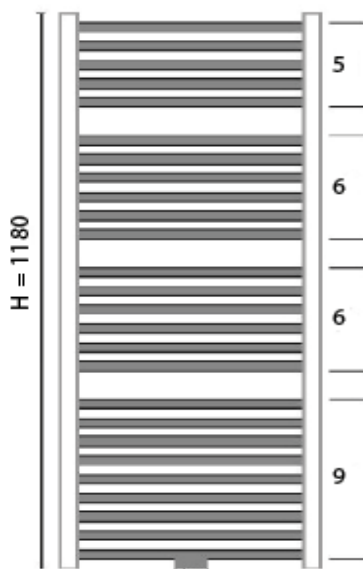

BADMEUBELN & SANITAIR

POLO

Designradiator met
middenaansluiting

Technische documentatie

Artikelcode	Kleur	Hoogte (H)	Breedte (B)	Diepte (D)	Watt 75/65/20°C
74022501	Wit	1180	400	80-85	441
74022502	Graphit glossy	1180	400	80-85	441
74022503	Light graphit matt	1180	400	80-85	441
74022601	Wit	1340	400	80-85	496
74022602	Graphit glossy	1340	400	80-85	496
74022603	Light graphit matt	1340	400	80-85	496
74022701	Wit	1700	400	80-85	654
74022702	Graphit glossy	1700	400	80-85	654
74022703	Light graphit matt	1700	400	80-85	654
74022801	Wit	1180	600	80-85	643
74022802	Graphit glossy	1180	600	80-85	643
74022803	Light graphit matt	1180	600	80-85	643
74022901	Wit	1340	600	80-85	724
74022902	Graphit glossy	1340	600	80-85	724
74022903	Light graphit matt	1340	600	80-85	724
74023004	Wit	1700	600	80-85	904
74023005	Graphit glossy	1700	600	80-85	904
74023006	Light graphit matt	1700	600	80-85	904

Alle aangegeven maten zijn in millimeters

BADMEUBELN & SANITAIR

POLO

Designradiator met
middenaansluiting

Technische documentatie - vervolg

Aantal buizen per radiator