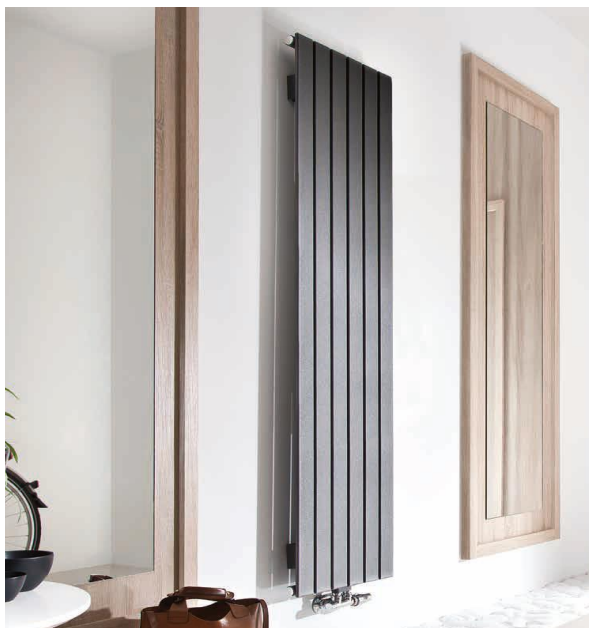

BADMEUBELEN & SANITAIR

X-RAY

Designradiator met
middenaansluiting

Technische documentatie

Artikelcode	Kleur	Hoogte (H)	Breedte (B)	Diepte (D)	Watt 75/65/20°C
74021001	Wit	1400	435	72	668
74021002	Graphit glossy	1400	435	72	668
74021003	Dark graphit matt	1400	435	72	668
74021004	Quartz	1400	435	72	668
74021005	Light graphit matt	1400	435	72	668
74021006	Grey matt	1400	435	72	668
74021101	Wit	1800	435	72	847
74021102	Graphit glossy	1800	435	72	847
74021103	Dark graphit matt	1800	435	72	847
74021104	Quartz	1800	435	72	847
74021105	Light graphit matt	1800	435	72	847
74021106	Grey matt	1800	435	72	847
74021201	Wit	1400	581	72	893
74021202	Graphit glossy	1400	581	72	893
74021203	Dark graphit matt	1400	581	72	893
74021204	Quartz	1400	581	72	893
74021205	Light graphit matt	1400	581	72	893
74021206	Grey matt	1400	581	72	893
74021301	Wit	1800	581	72	1132
74021302	Graphit glossy	1800	581	72	1132
74021303	Dark graphit matt	1800	581	72	1132
74021304	Quartz	1800	581	72	1132
74021305	Light graphit matt	1800	581	72	1132
74021306	Grey matt	1800	581	72	1132