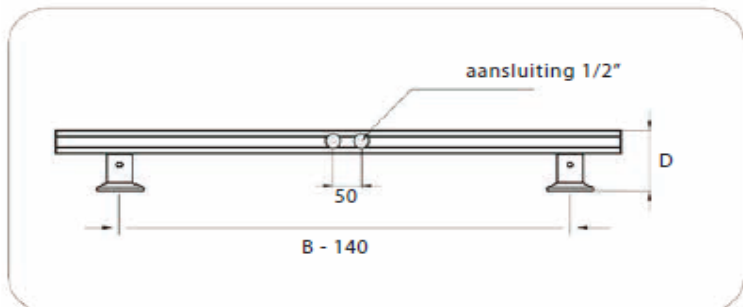

BADMEUBELEN & SANITAIR

GIRO

Designradiator met
middenaansluiting

Technische documentatie

Artikelcode	Kleur	Hoogte (H)	Breedte (B)	Diepte (D)	Watt 75/65/20°C
74021401	Wit	1800	380	80	731
74021402	Graphit glossy	1800	380	80	731
74021403	Dark graphit matt	1800	380	80	731
74021404	Quartz	1800	380	80	731
74021405	Light graphit matt	1800	380	80	731
74021406	Grey matt	1800	380	80	731
74021501	Wit	1800	500	80	950
74021502	Graphit glossy	1800	500	80	950
74021503	Dark graphit matt	1800	500	80	950
74021504	Quartz	1800	500	80	950
74021505	Light graphit matt	1800	500	80	950
74021506	Grey matt	1800	500	80	950
74021601	Wit	1800	620	80	1191
74021602	Graphit glossy	1800	620	80	1191
74021603	Dark graphit matt	1800	620	80	1191
74021604	Quartz	1800	620	80	1191
74021605	Light graphit matt	1800	620	80	1191
74021606	Grey matt	1800	620	80	1191

Alle aangegeven maten zijn in millimeters

BADMEUBELN & SANITAIR

GIRO

Designradiator met
middenaansluiting

Technische documentatie - vervolg

Middenaansluiting

Afmeting buizen

Aantal buizen per radiator