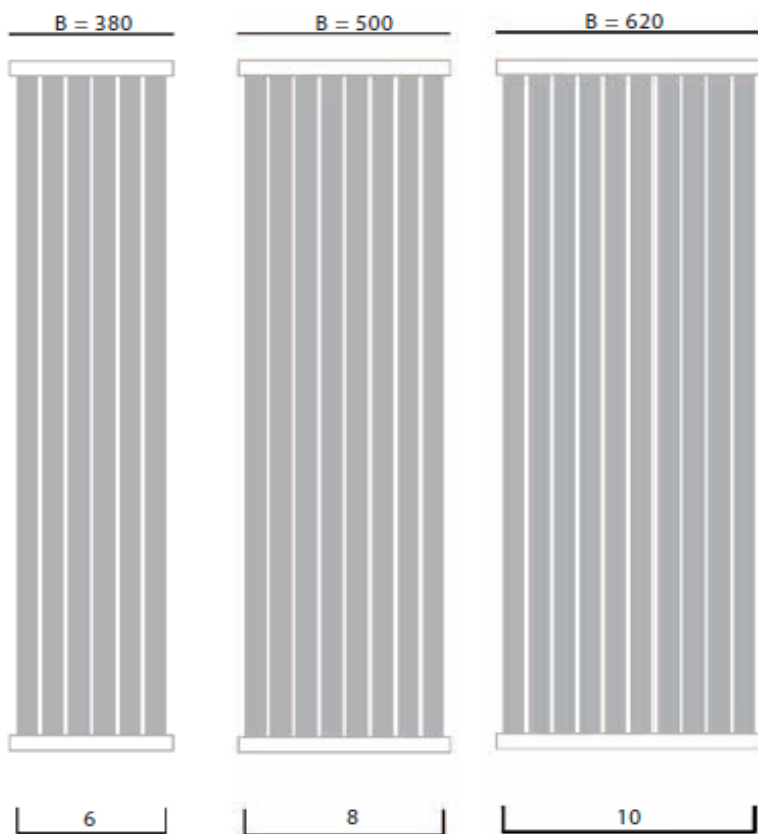

BADMEUBELEN & SANITAIR

GIRO

Designradiator met
middenaansluiting

Technische documentatie

Artikelcode	Kleur	Hoogte (H)	Breedte (B)	Diepte (D)	Watt 75/65/20°C
74021401	Wit	1800	380	80	731
74021402	Graphit glossy	1800	380	80	731
74021403	Dark graphit matt	1800	380	80	731
74021404	Quartz	1800	380	80	731
74021405	Light graphit matt	1800	380	80	731
74021406	Grey matt	1800	380	80	731
74021501	Wit	1800	500	80	950
74021502	Graphit glossy	1800	500	80	950
74021503	Dark graphit matt	1800	500	80	950
74021504	Quartz	1800	500	80	950
74021505	Light graphit matt	1800	500	80	950
74021506	Grey matt	1800	500	80	950
74021601	Wit	1800	620	80	1191
74021602	Graphit glossy	1800	620	80	1191
74021603	Dark graphit matt	1800	620	80	1191
74021604	Quartz	1800	620	80	1191
74021605	Light graphit matt	1800	620	80	1191
74021606	Grey matt	1800	620	80	1191

Alle aangegeven maten zijn in millimeters

BADMEUBELN & SANITAIR

GIRO

Designradiator met
middenaansluiting

Technische documentatie - vervolg

Middenaansluiting

Afmeting buizen

Aantal buizen per radiator