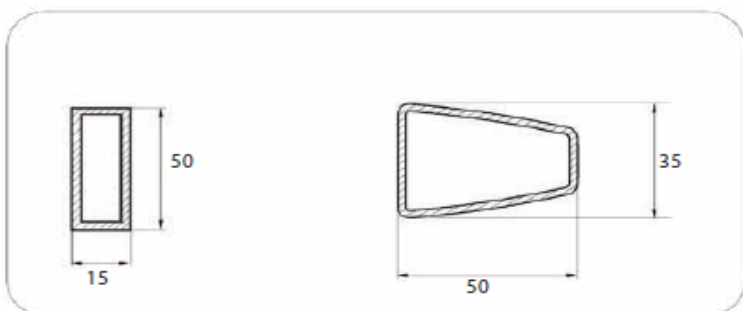

BADMEUBELEN & SANITAIR

GIRO

Designradiator met
middenaansluiting

Technische documentatie

Artikelcode	Kleur	Hoogte (H)	Breedte (B)	Diepte (D)	Watt 75/65/20°C
74021401	Wit	1800	380	80	731
74021402	Graphit glossy	1800	380	80	731
74021403	Dark graphit matt	1800	380	80	731
74021404	Quartz	1800	380	80	731
74021405	Light graphit matt	1800	380	80	731
74021406	Grey matt	1800	380	80	731
74021501	Wit	1800	500	80	950
74021502	Graphit glossy	1800	500	80	950
74021503	Dark graphit matt	1800	500	80	950
74021504	Quartz	1800	500	80	950
74021505	Light graphit matt	1800	500	80	950
74021506	Grey matt	1800	500	80	950
74021601	Wit	1800	620	80	1191
74021602	Graphit glossy	1800	620	80	1191
74021603	Dark graphit matt	1800	620	80	1191
74021604	Quartz	1800	620	80	1191
74021605	Light graphit matt	1800	620	80	1191
74021606	Grey matt	1800	620	80	1191

Alle aangegeven maten zijn in millimeters

BADMEUBELN & SANITAIR

GIRO

Designradiator met
middenaansluiting

Technische documentatie - vervolg

Middenaansluiting

Afmeting buizen

Aantal buizen per radiator