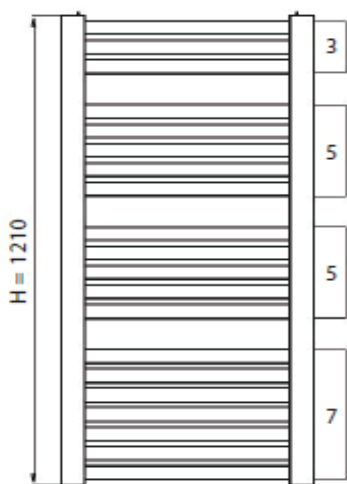

BADMEUBELN & SANITAIR

ROUND

Gebogen buizen
Aansluiting op hoekpunten

Technische documentatie

Artikelcode	Kleur	Hoogte (H)	Breedte (B)	Diepte (D)	Watt 75/65/20°C
74021701	Wit	1210	570	110	611
74021702	Graphit glossy	1210	570	110	611
74021703	Dark graphit matt	1210	570	110	611
74021704	Quartz	1210	570	110	611
74021705	Light graphit matt	1210	570	110	611
74021706	Grey matt	1210	570	110	611
74021801	Wit	1410	570	110	712
74021802	Graphit glossy	1410	570	110	712
74021803	Dark graphit matt	1410	570	110	712
74021804	Quartz	1410	570	110	712
74021805	Light graphit matt	1410	570	110	712
74021806	Grey matt	1410	570	110	712
74021901	Wit	1725	570	110	871
74021902	Graphit glossy	1725	570	110	871
74021903	Dark graphit matt	1725	570	110	871
74021904	Quartz	1725	570	110	871
74021905	Light graphit matt	1725	570	110	871
74021906	Grey matt	1725	570	110	871

Alle aangegeven maten zijn in millimeters

BADMEUBELN & SANITAIR

ROUND

Gebogen buizen
Aansluiting op hoekpunten

Technische documentatie - vervolg

Aansluiting op de hoekpunten

Afmeting buizen

Aantal buizen per radiator