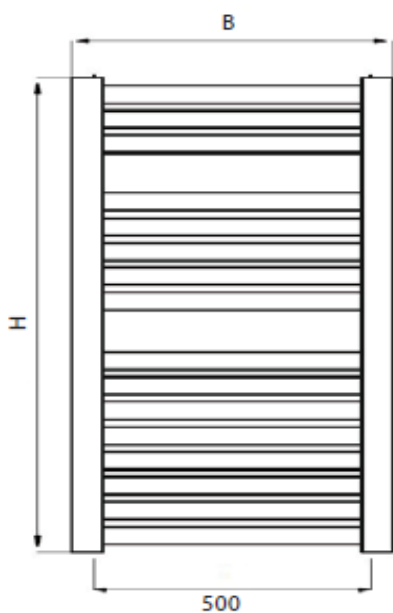

BADMEUBELN & SANITAIR

ROUND

Gebogen buizen
Aansluiting op hoekpunten

Technische documentatie

Artikelcode	Kleur	Hoogte (H)	Breedte (B)	Diepte (D)	Watt 75/65/20°C
74021701	Wit	1210	570	110	611
74021702	Graphit glossy	1210	570	110	611
74021703	Dark graphit matt	1210	570	110	611
74021704	Quartz	1210	570	110	611
74021705	Light graphit matt	1210	570	110	611
74021706	Grey matt	1210	570	110	611
74021801	Wit	1410	570	110	712
74021802	Graphit glossy	1410	570	110	712
74021803	Dark graphit matt	1410	570	110	712
74021804	Quartz	1410	570	110	712
74021805	Light graphit matt	1410	570	110	712
74021806	Grey matt	1410	570	110	712
74021901	Wit	1725	570	110	871
74021902	Graphit glossy	1725	570	110	871
74021903	Dark graphit matt	1725	570	110	871
74021904	Quartz	1725	570	110	871
74021905	Light graphit matt	1725	570	110	871
74021906	Grey matt	1725	570	110	871

Alle aangegeven maten zijn in millimeters

BADMEUBELN & SANITAIR

ROUND

Gebogen buizen
Aansluiting op hoekpunten

Technische documentatie - vervolg

Aansluiting op de hoekpunten

Afmeting buizen

Aantal buizen per radiator