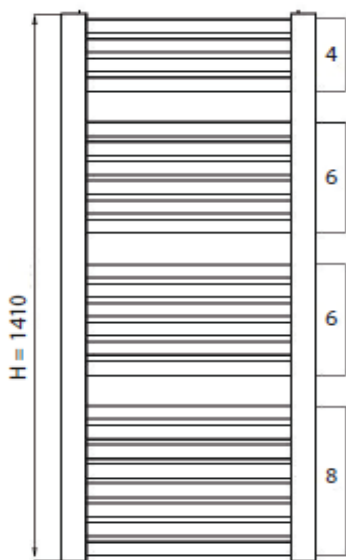

BADMEUBELN & SANITAIR

ROUND

Gebogen buizen
Aansluiting op hoekpunten

Technische documentatie

Artikelcode	Kleur	Hoogte (H)	Breedte (B)	Diepte (D)	Watt 75/65/20°C
74021701	Wit	1210	570	110	611
74021702	Graphit glossy	1210	570	110	611
74021703	Dark graphit matt	1210	570	110	611
74021704	Quartz	1210	570	110	611
74021705	Light graphit matt	1210	570	110	611
74021706	Grey matt	1210	570	110	611
74021801	Wit	1410	570	110	712
74021802	Graphit glossy	1410	570	110	712
74021803	Dark graphit matt	1410	570	110	712
74021804	Quartz	1410	570	110	712
74021805	Light graphit matt	1410	570	110	712
74021806	Grey matt	1410	570	110	712
74021901	Wit	1725	570	110	871
74021902	Graphit glossy	1725	570	110	871
74021903	Dark graphit matt	1725	570	110	871
74021904	Quartz	1725	570	110	871
74021905	Light graphit matt	1725	570	110	871
74021906	Grey matt	1725	570	110	871

Alle aangegeven maten zijn in millimeters

BADMEUBELN & SANITAIR

ROUND

Gebogen buizen
Aansluiting op hoekpunten

Technische documentatie - vervolg

Aansluiting op de hoekpunten

Afmeting buizen

Aantal buizen per radiator