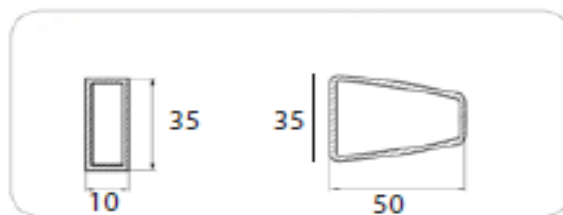

BADMEUBELN & SANITAIR

ROUND

Gebogen buizen
Aansluiting op hoekpunten

Technische documentatie

Artikelcode	Kleur	Hoogte (H)	Breedte (B)	Diepte (D)	Watt 75/65/20°C
74021701	Wit	1210	570	110	611
74021702	Graphit glossy	1210	570	110	611
74021703	Dark graphit matt	1210	570	110	611
74021704	Quartz	1210	570	110	611
74021705	Light graphit matt	1210	570	110	611
74021706	Grey matt	1210	570	110	611
74021801	Wit	1410	570	110	712
74021802	Graphit glossy	1410	570	110	712
74021803	Dark graphit matt	1410	570	110	712
74021804	Quartz	1410	570	110	712
74021805	Light graphit matt	1410	570	110	712
74021806	Grey matt	1410	570	110	712
74021901	Wit	1725	570	110	871
74021902	Graphit glossy	1725	570	110	871
74021903	Dark graphit matt	1725	570	110	871
74021904	Quartz	1725	570	110	871
74021905	Light graphit matt	1725	570	110	871
74021906	Grey matt	1725	570	110	871

Alle aangegeven maten zijn in millimeters

BADMEUBELN & SANITAIR

ROUND

Gebogen buizen
Aansluiting op hoekpunten

Technische documentatie - vervolg

Aansluiting op de hoekpunten

Afmeting buizen

Aantal buizen per radiator