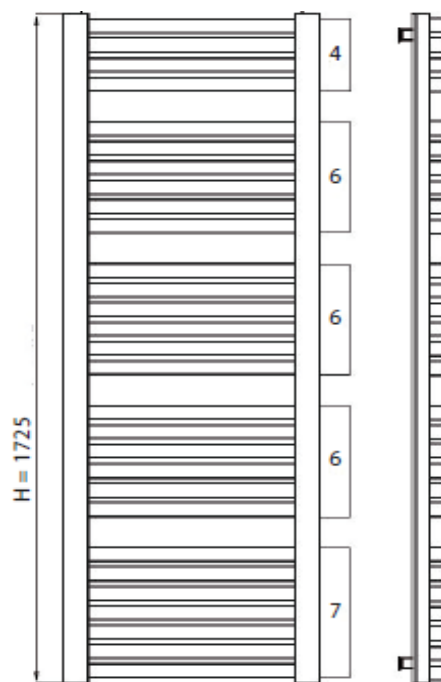

BADMEUBELN & SANITAIR

ROUND

Gebogen buizen
Aansluiting op hoekpunten

Technische documentatie

Artikelcode	Kleur	Hoogte (H)	Breedte (B)	Diepte (D)	Watt 75/65/20°C
74021701	Wit	1210	570	110	611
74021702	Graphit glossy	1210	570	110	611
74021703	Dark graphit matt	1210	570	110	611
74021704	Quartz	1210	570	110	611
74021705	Light graphit matt	1210	570	110	611
74021706	Grey matt	1210	570	110	611
74021801	Wit	1410	570	110	712
74021802	Graphit glossy	1410	570	110	712
74021803	Dark graphit matt	1410	570	110	712
74021804	Quartz	1410	570	110	712
74021805	Light graphit matt	1410	570	110	712
74021806	Grey matt	1410	570	110	712
74021901	Wit	1725	570	110	871
74021902	Graphit glossy	1725	570	110	871
74021903	Dark graphit matt	1725	570	110	871
74021904	Quartz	1725	570	110	871
74021905	Light graphit matt	1725	570	110	871
74021906	Grey matt	1725	570	110	871

Alle aangegeven maten zijn in millimeters

BADMEUBELN & SANITAIR

ROUND

Gebogen buizen
Aansluiting op hoekpunten

Technische documentatie - vervolg

Aansluiting op de hoekpunten

Afmeting buizen

Aantal buizen per radiator