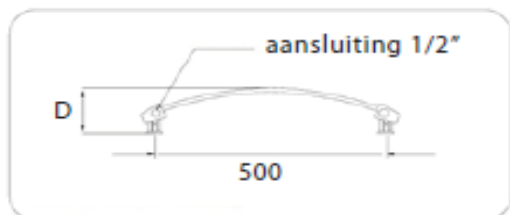

BADMEUBELN & SANITAIR

ROUND

Gebogen buizen
Aansluiting op hoekpunten

Technische documentatie

Artikelcode	Kleur	Hoogte (H)	Breedte (B)	Diepte (D)	Watt 75/65/20°C
74021701	Wit	1210	570	110	611
74021702	Graphit glossy	1210	570	110	611
74021703	Dark graphit matt	1210	570	110	611
74021704	Quartz	1210	570	110	611
74021705	Light graphit matt	1210	570	110	611
74021706	Grey matt	1210	570	110	611
74021801	Wit	1410	570	110	712
74021802	Graphit glossy	1410	570	110	712
74021803	Dark graphit matt	1410	570	110	712
74021804	Quartz	1410	570	110	712
74021805	Light graphit matt	1410	570	110	712
74021806	Grey matt	1410	570	110	712
74021901	Wit	1725	570	110	871
74021902	Graphit glossy	1725	570	110	871
74021903	Dark graphit matt	1725	570	110	871
74021904	Quartz	1725	570	110	871
74021905	Light graphit matt	1725	570	110	871
74021906	Grey matt	1725	570	110	871

Alle aangegeven maten zijn in millimeters

BADMEUBELN & SANITAIR

ROUND

Gebogen buizen
Aansluiting op hoekpunten

Technische documentatie - vervolg

Aansluiting op de hoekpunten

Afmeting buizen

Aantal buizen per radiator