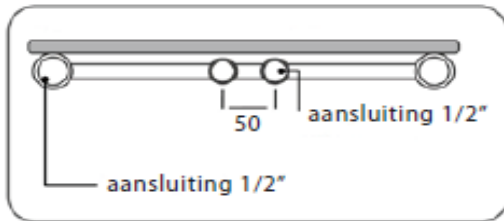

BADMEUBELEN & SANITAIR

ALTUS

Designradiator met
middenaansluiting

Technische documentatie

Let op: op de foto is de radiator afgebeeld met aansluiting op de hoekpunten. Radiator Altus wordt standaard geleverd met middenaansluiting.

Alle aangegeven maten zijn in millimeters

BADMEUBELEN & SANITAIR

ALTUS

Designradiator met
middenaansluiting

Technische documentatie - vervolg

Middenaansluiting

Afmeting buizen