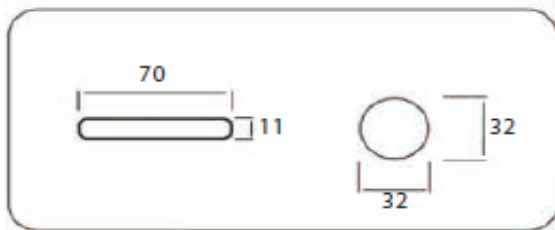

BADMEUBELEN & SANITAIR

ALTUS

Designradiator met
middenaansluiting

Technische documentatie

Let op: op de foto is de radiator afgebeeld met aansluiting op de hoekpunten. Radiator Altus wordt standaard geleverd met middenaansluiting.

Artikelcode	Kleur	Hoogte (H)	Breedte (B)	Diepte (D)	Watt 75/65/20°C
74030601	Wit	1238	500	73	631
74030602	Graphit glossy	1238	500	73	631
74020603	Dark graphit matt	1238	500	73	631
74020604	Quartz	1238	500	73	631
74020605	Light graphit matt	1238	500	73	631
74020606	Grey matt	1238	500	73	631
74030701	Wit	1822	500	73	917
74030702	Graphit glossy	1822	500	73	917
74020703	Dark graphit matt	1822	500	73	917
74020704	Quartz	1822	500	73	917
74020705	Light graphit matt	1822	500	73	917
74020706	Grey matt	1822	500	73	917
74020801	Wit	1238	600	73	732
74020802	Graphit glossy	1238	600	73	732
74020803	Dark graphit matt	1238	600	73	732
74020804	Quartz	1238	600	73	732
74020805	Light graphit matt	1238	600	73	732
74020806	Grey matt	1238	600	73	732
74020901	Wit	1822	600	73	1064
74020902	Graphit glossy	1822	600	73	1064
74020903	Dark graphit matt	1822	600	73	1064
74020904	Quartz	1822	600	73	1064
74020905	Light graphit matt	1822	600	73	1064
74020906	Grey matt	1822	600	73	1064

Alle aangegeven maten zijn in millimeters

BADMEUBELEN & SANITAIR

ALTUS

Designradiator met
middenaansluiting

Technische documentatie - vervolg

Middenaansluiting

Afmeting buizen