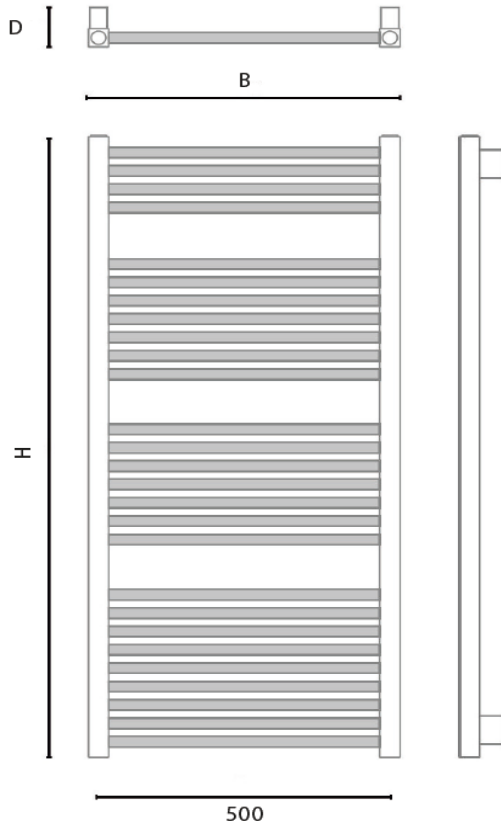

BADMEUBELEN & SANITAIR

RECTA

Aansluiting op
hoekpunten

Technische documentatie

Artikelcode	Kleur	Hoogte (H)	Breedte (B)	Diepte (D)	Watt 75/65/20°C
74023401	Wit	1180	535	75	601
74023402	Graphit glossy	1180	535	75	601
74023403	Dark graphit matt	1180	535	75	601
74023404	Quartz	1180	535	75	601
74023405	Light graphit matt	1180	535	75	601
74023406	Grey matt	1180	535	75	601
74023501	Wit	1390	535	75	709
74023502	Graphit glossy	1390	535	75	709
74023503	Dark graphit matt	1390	535	75	709
74023504	Quartz	1390	535	75	709
74023505	Light graphit matt	1390	535	75	709
74023506	Grey matt	1390	535	75	709
74023601	Wit	1705	535	75	876
74023602	Graphit glossy	1705	535	75	876
74023603	Dark graphit matt	1705	535	75	876
74023604	Quartz	1705	535	75	876
74023605	Light graphit matt	1705	535	75	876
74023606	Grey matt	1705	535	75	876

Alle aangegeven maten zijn in millimeters

BADMEUBELN & SANITAIR

RECTA

Aansluiting op
hoekpunten

Technische documentatie - vervolg

Aantal buizen per radiator