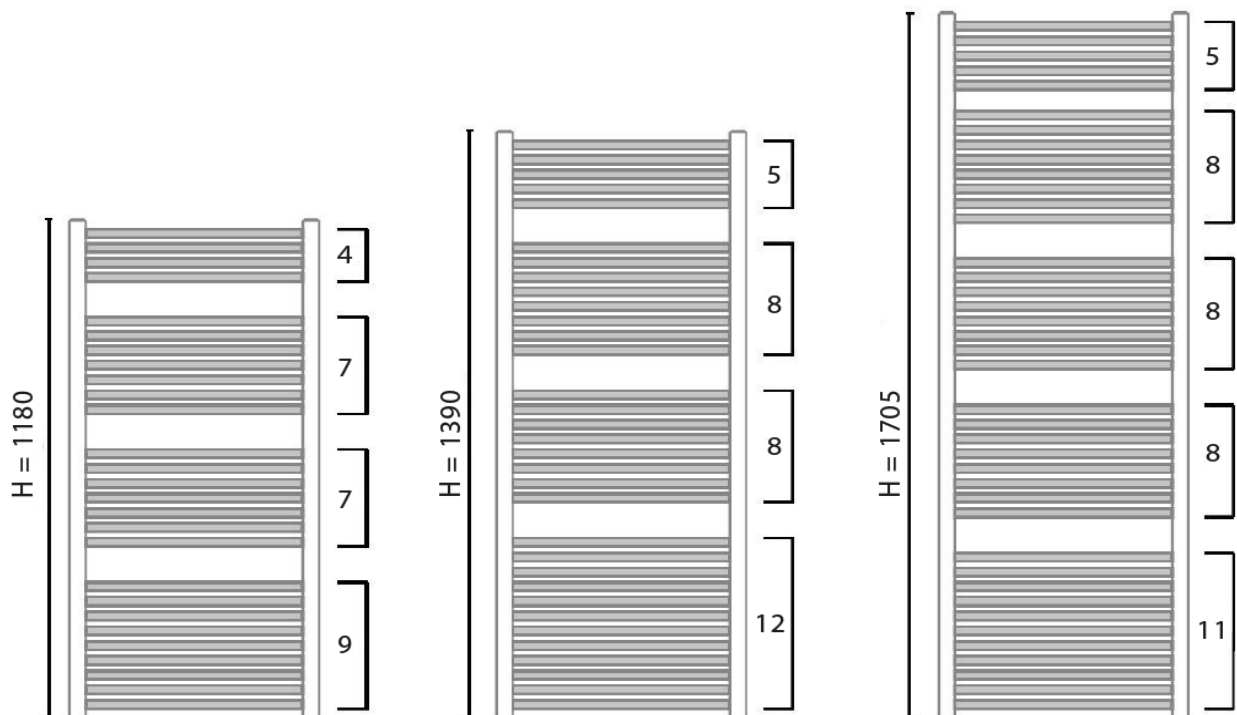

BADMEUBELEN & SANITAIR

RECTA

Aansluiting op
hoekpunten

Technische documentatie

Artikelcode	Kleur	Hoogte (H)	Breedte (B)	Diepte (D)	Watt 75/65/20°C
74023401	Wit	1180	535	75	601
74023402	Graphit glossy	1180	535	75	601
74023403	Dark graphit matt	1180	535	75	601
74023404	Quartz	1180	535	75	601
74023405	Light graphit matt	1180	535	75	601
74023406	Grey matt	1180	535	75	601
74023501	Wit	1390	535	75	709
74023502	Graphit glossy	1390	535	75	709
74023503	Dark graphit matt	1390	535	75	709
74023504	Quartz	1390	535	75	709
74023505	Light graphit matt	1390	535	75	709
74023506	Grey matt	1390	535	75	709
74023601	Wit	1705	535	75	876
74023602	Graphit glossy	1705	535	75	876
74023603	Dark graphit matt	1705	535	75	876
74023604	Quartz	1705	535	75	876
74023605	Light graphit matt	1705	535	75	876
74023606	Grey matt	1705	535	75	876

Alle aangegeven maten zijn in millimeters

BADMEUBELN & SANITAIR

RECTA

Aansluiting op
hoekpunten

Technische documentatie - vervolg

Aantal buizen per radiator