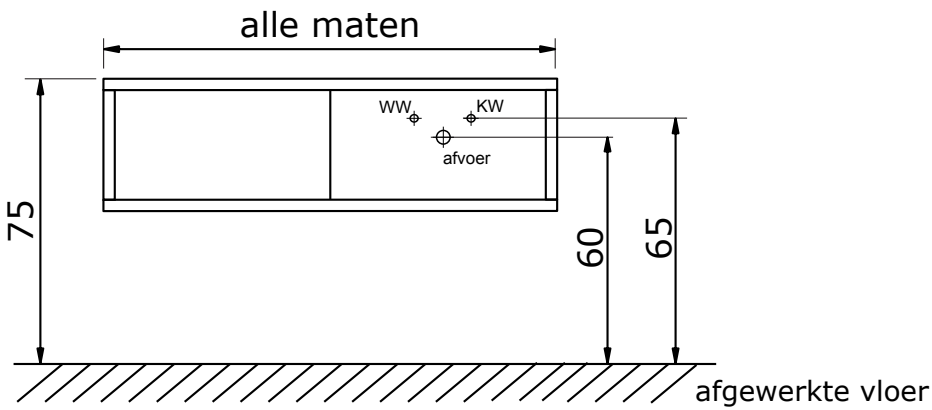

Momentum

Bij de hoogte van 75 cm is uitgegaan is van een wastafel of waskom met een hoogte van 15 cm.
Bij een wastafel of waskom met een lagere hoogte, bovenstaande maten naar rato aanpassen.

Afvoer altijd plaatsen in het midden van een lade