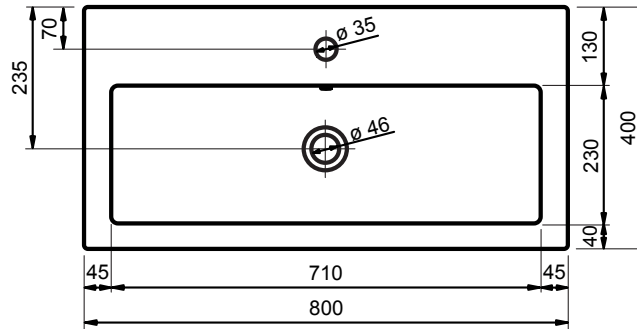

Kunststenen wastafel S-line - compleet programma

60 cm

80 cm

100 cm