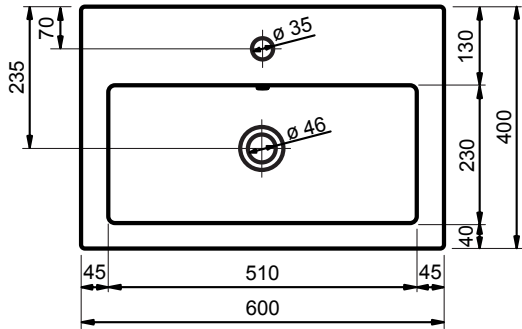

Kunststenen wastafel S-line - compleet programma

60 cm

80 cm

100 cm