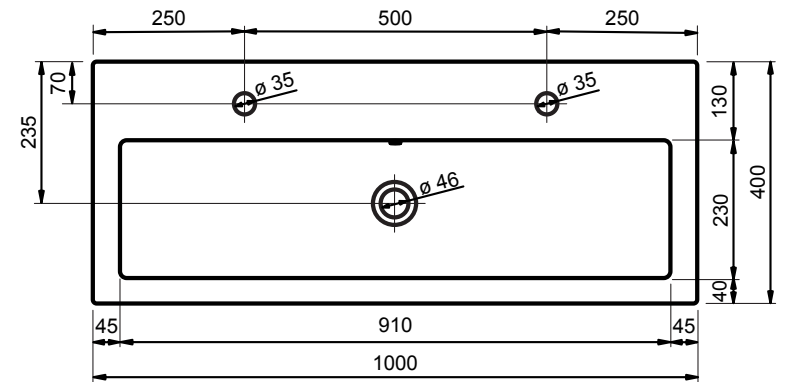

Kunststenen wastafel S-line - compleet programma

60 cm

80 cm

100 cm