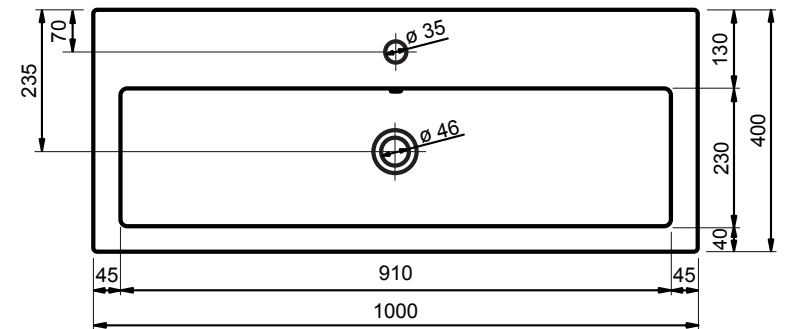

Kunststenen wastafel S-line - compleet programma

60 cm

80 cm

100 cm