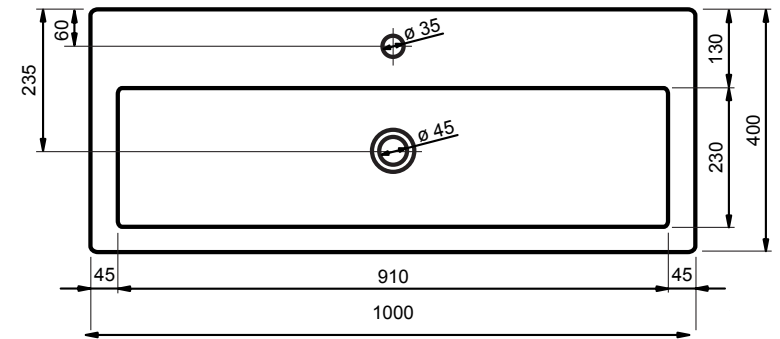

## Keramische wastafel Serie 40

60 cm

80 cm

100 cm