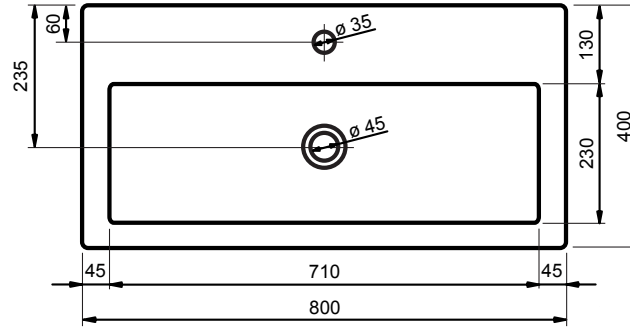

## Keramische wastafel Serie 40

60 cm

80 cm

100 cm