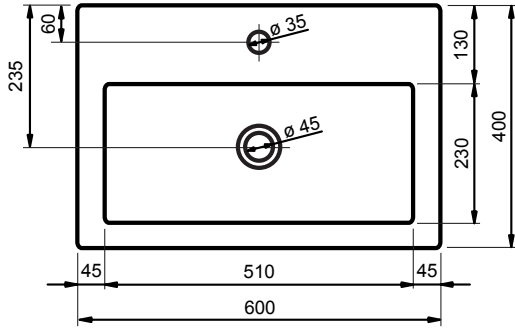

## Keramische wastafel Serie 40

60 cm

80 cm

100 cm