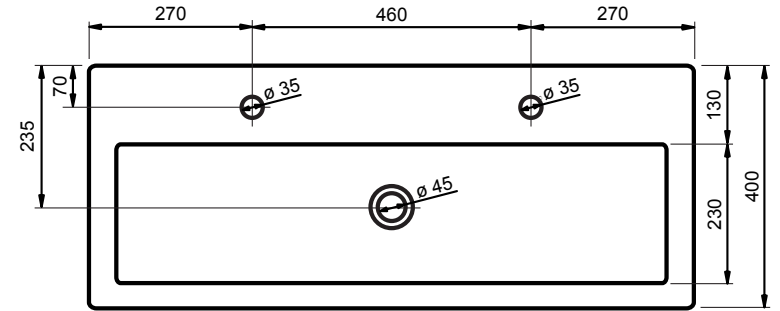

## Keramische wastafel Serie 40

60 cm

80 cm

100 cm