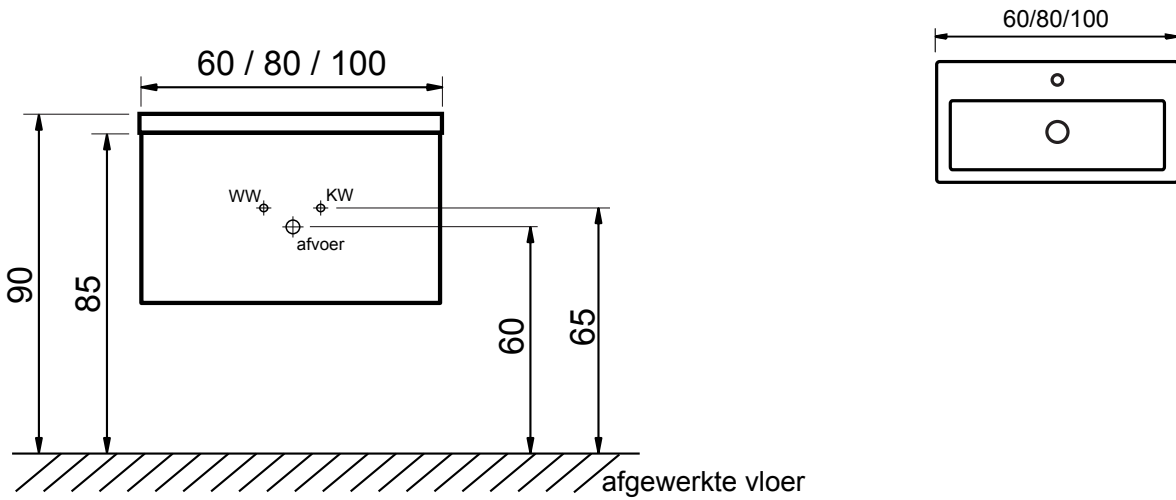

Plaats aan- en afvoerleidingen

S-Line met keramische wastafel 60, 80 en 100 cm met één kraangat:

S-Line met keramische wastafel 100 cm met twee kraangaten:

S-Line met keramische wastafel 120 cm met twee kraangaten: