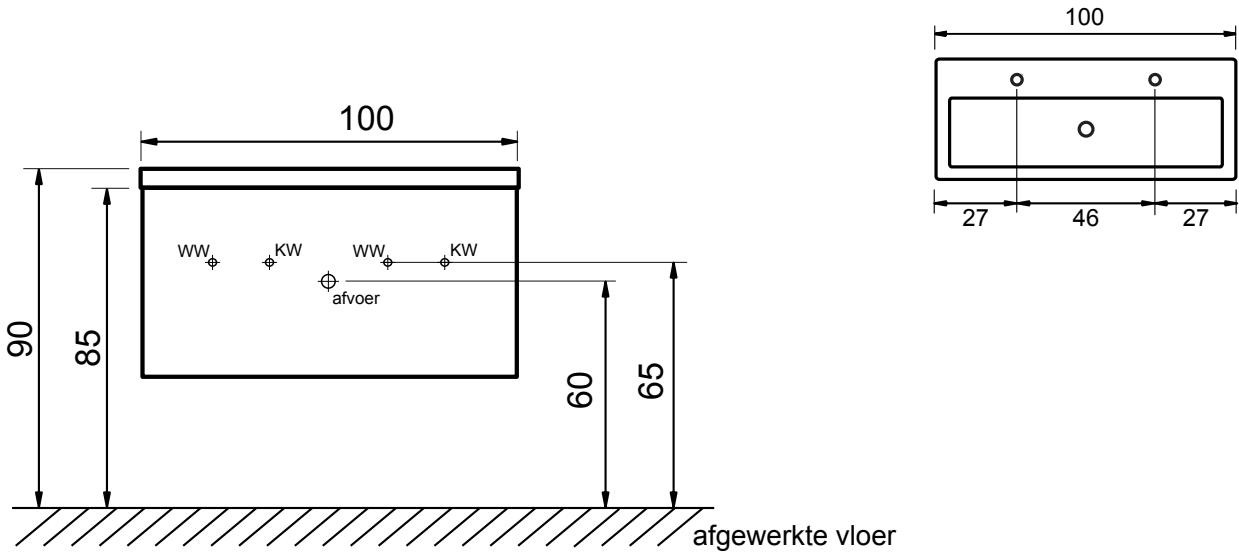

Plaats aan- en afvoerleidingen

S-Line met keramische wastafel 60, 80 en 100 cm met één kraangat:

S-Line met keramische wastafel 100 cm met twee kraangaten:

S-Line met keramische wastafel 120 cm met twee kraangaten: