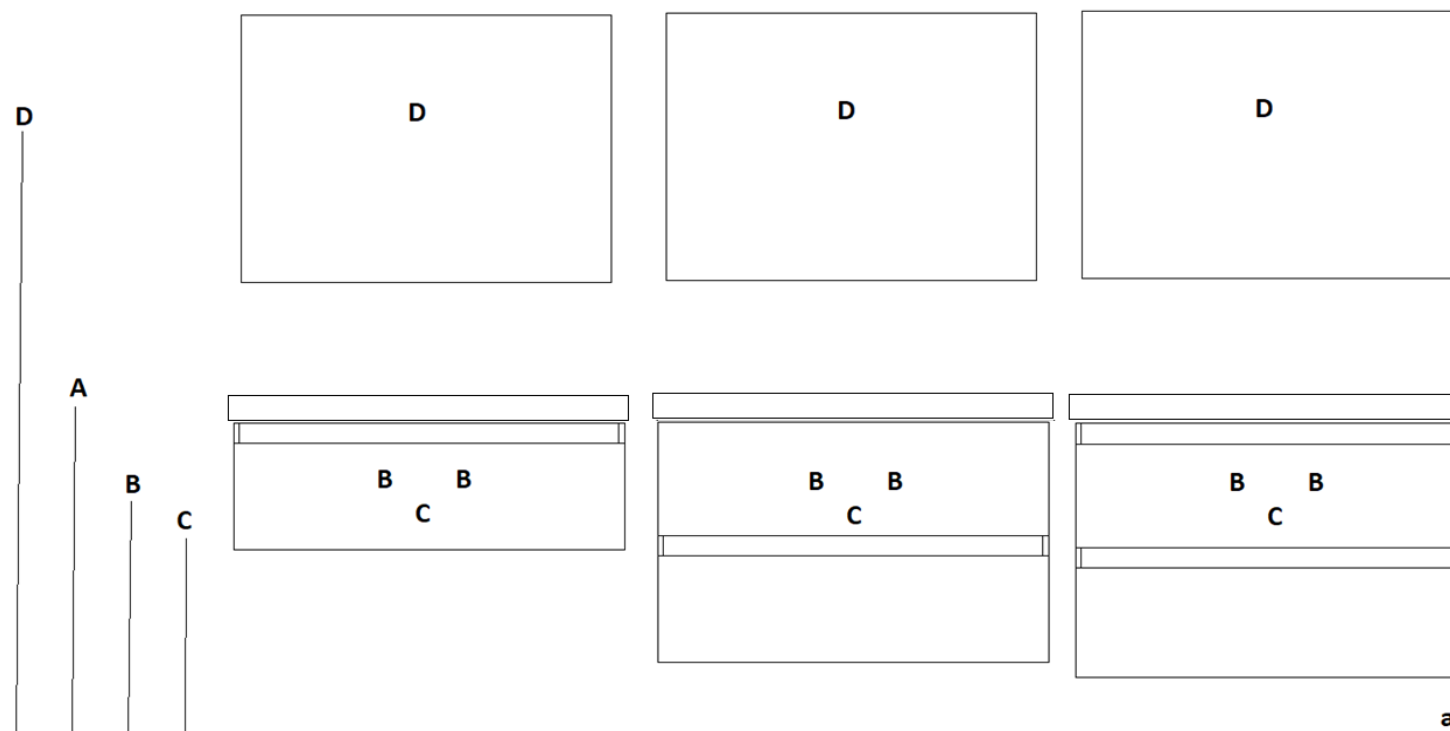

Programma : **Trendyline**
 wastafelblad : mineraalmarmer
 maten wastafelblad : 700 mm x 450 mm x 85 mm
 breedte onderkast(en) : 690 mm
 wandkraan mogelijk : nee
 minimale uitloop wandkraan : n.v.t.

uitgaande van bovenkant wastafelblad : 900 mm

A= bovenkant onderkast : 825 mm
 B= warm en koud water : 720 mm
 C= afvoer : 650 mm
 D= 220 V aansluiting : 1700 mm

pelipal

L-MMWT 4585 70

afgewerkte vloer