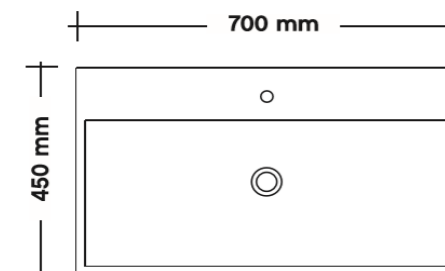

Programma : **Trendyline**
 wastafelblad : mineraalmarmer
 maten wastafelblad : 700 mm x 450 mm x 85 mm
 breedte onderkast(en) : 690 mm
 wandkraan mogelijk : nee
 minimale uitloop wandkraan : n.v.t.

uitgaande van bovenkant wastafelblad : 900 mm

A= bovenkant onderkast : 825 mm
 B= warm en koud water : 720 mm
 C= afvoer : 650 mm
 D= 220 V aansluiting : 1700 mm

pelipal

L-MMWT 4585 70

afgewerkte vloer