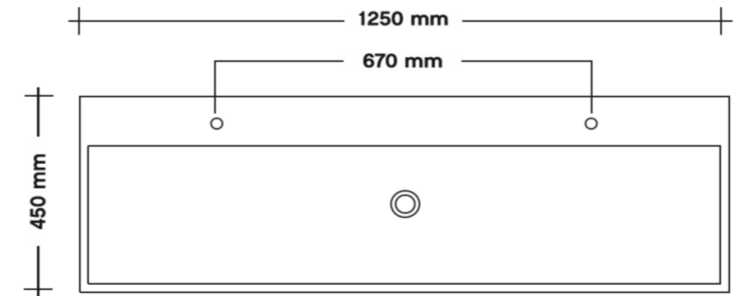

Programma : **Trendyline**
 wastafelblad : mineraalmarmer
 maten wastafelblad : 1250 mm x 450 mm x 85 mm
 breedte onderkast(en) : 1240 mm
 wandkraan mogelijk : nee
 minimale uitloop wandkraan : n.v.t.

uitgaande van bovenkant wastafelblad : 900 mm

A= bovenkant onderkast : 825 mm
 B= warm en koud water : 720 mm
 C= afvoer : 650 mm
 D= 220 V aansluiting : 1700 mm

pelipal

L-MMWT 4585 125