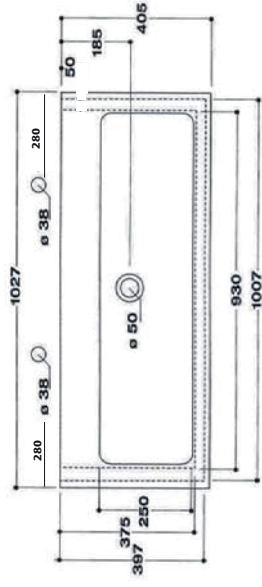

Breedte

Wastafelblad: 62,5 cm

Onderkast: 60 cm

Bladhoogte: 1,65 cm

± 180 cm
E

31,25 cm

± 90 cm

± 65 cm
W/K

± 60 cm
A

W = warm water
K = koud water
A = afvoer
E = elektra
* = afgewerkte vloer

Deze handleiding geldt als richtlijn en is afhankelijk van persoonlijke wensen, bestaande installatie, afwerking en technische mogelijkheden. De verstrekte informatie is onder voorbehoud van tussentijdse (technische) wijzigingen, druk- en zelffouten. Alle rechten voorbehouden.

Breedte

Wastafelblad: 102,7 cm

Onderkast: 100,4 cm

Bladhoogte: 1,65 cm

± 180 cm
E

± 90 cm

± 62 cm
W/K

± 57 cm
A

Breedte

Wastafelblad: 122,5 cm

Onderkast: 120 cm

Bladhoogte: 1,65 cm

± 180 cm
E

± 90 cm

± 62 cm
W/K

± 57 cm
A