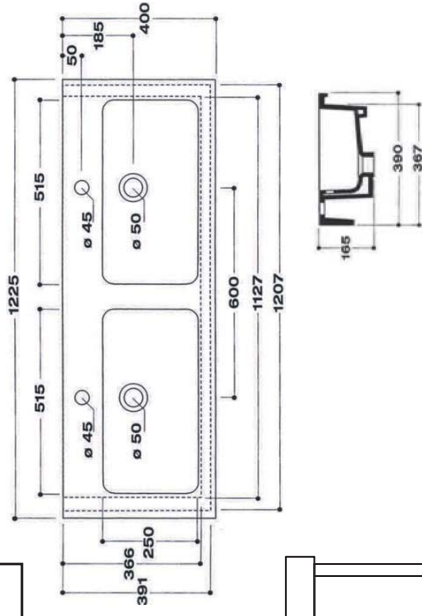

Breedte

Wastafelblad: 62,5 cm

Onderkast: 60 cm

Bladhoogte: 1,65 cm

± 180 cm
E

31,25 cm

± 90 cm

± 65 cm
W/K

± 60 cm
A

W = warm water
K = koud water
A = afvoer
E = elektra
* = afgewerkte vloer

Deze handleiding geldt als richtlijn en is afhankelijk van persoonlijke wensen, bestaande installatie, afwerking en technische mogelijkheden. De verstrekte informatie is onder voorbehoud van tussentijdse (technische) wijzigingen, druk- en zelffouten. Alle rechten voorbehouden.

Breedte

Wastafelblad: 102,7 cm

Onderkast: 100,4 cm

Bladhoogte: 1,65 cm

± 180 cm
E

± 90 cm

± 62 cm
W/K

± 57 cm
A

Breedte

Wastafelblad: 122,5 cm

Onderkast: 120 cm

Bladhoogte: 1,65 cm

± 180 cm
E

± 90 cm

± 62 cm
W/K

± 57 cm
A