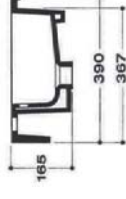

Breedte

Wastafelblad: 62,5 cm

Onderkast: 60 cm

Bladhoogte: 1,65 cm

± 180 cm
E

31,25 cm

± 90 cm

± 65 cm
W/K

± 60 cm
A

W = warm water
K = koud water
A = afvoer
E = elektra
* = afgewerkte vloer

Deze handleiding geldt als richtlijn en is afhankelijk van persoonlijke wensen, bestaande installatie, afwerking en technische mogelijkheden. De verstrekte informatie is onder voorbehoud van tussentijdse (technische) wijzigingen, druk- en zelffouten. Alle rechten voorbehouden.

Breedte

Wastafelblad: 102,7 cm

Onderkast: 100,4 cm

Bladhoogte: 1,65 cm

± 180 cm
E

± 90 cm

± 62 cm
W/K

± 57 cm
A

Breedte

Wastafelblad: 122,5 cm

Onderkast: 120 cm

Bladhoogte: 1,65 cm

± 180 cm
E

± 90 cm

± 62 cm
W/K

± 57 cm
A