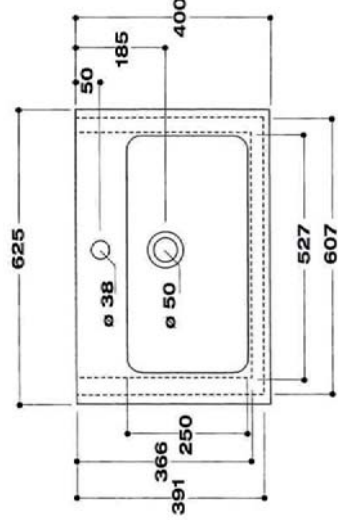

Breedte

Wastafelblad: 62,5 cm

Onderkast: 60 cm

Bladhoogte: 1,65 cm

± 180 cm
E

31,25 cm

± 90 cm

± 65 cm
W/K

± 60 cm
A

W = warm water
K = koud water
A = afvoer
E = elektra
* = afgewerkte vloer

Deze handleiding geldt als richtlijn en is afhankelijk van persoonlijke wensen, bestaande installatie, afwerking en technische mogelijkheden. De verstrekte informatie is onder voorbehoud van tussentijdse (technische) wijzigingen, druk- en zelffouten. Alle rechten voorbehouden.

Breedte

Wastafelblad: 102,7 cm

Onderkast: 100,4 cm

Bladhoogte: 1,65 cm

± 180 cm
E

± 90 cm

± 62 cm
W/K

± 57 cm
A

Breedte

Wastafelblad: 122,5 cm

Onderkast: 120 cm

Bladhoogte: 1,65 cm

± 180 cm
E

± 90 cm

± 62 cm
W/K

± 57 cm
A