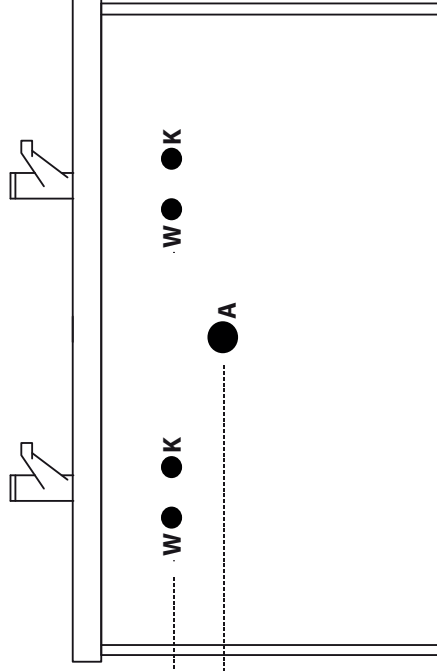

Breedte

Wastafelblad: 62,5 cm

Onderkast: 60 cm

Bladhoogte: 1,65 cm

± 180 cm
E

31,25 cm

± 90 cm

± 65 cm
W/K

± 60 cm
A

W = warm water
K = koud water
A = afvoer
E = elektra
* = afgewerkte vloer

Deze handleiding geldt als richtlijn en is afhankelijk van persoonlijke wensen, bestaande installatie, afwerking en technische mogelijkheden. De verstrekte informatie is onder voorbehoud van tussentijdse (technische) wijzigingen, druk- en zelffouten. Alle rechten voorbehouden.

Breedte

Wastafelblad: 102,7 cm

Onderkast: 100,4 cm

Bladhoogte: 1,65 cm

± 180 cm
E

± 90 cm

± 62 cm
W/K

± 57 cm
A

Breedte

Wastafelblad: 122,5 cm

Onderkast: 120 cm

Bladhoogte: 1,65 cm

± 180 cm
E

± 90 cm

± 62 cm
W/K

± 57 cm
A