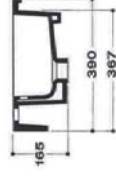

Breedte

Wastafelblad: 62,5 cm

Onderkast: 60 cm

Bladhoogte: 1,65 cm

± 180 cm
E

31,25 cm

± 90 cm

± 65 cm
W/K

Breedte

Wastafelblad: 102,7 cm

Onderkast: 100,4 cm

Bladhoogte: 1,65 cm

± 180 cm
E

± 90 cm

± 62 cm
W/K

± 57 cm
A

Breedte

Wastafelblad: 122,5 cm

Onderkast: 120 cm

Bladhoogte: 1,65 cm

± 180 cm
E

± 90 cm

± 62 cm
W/K

± 57 cm
A