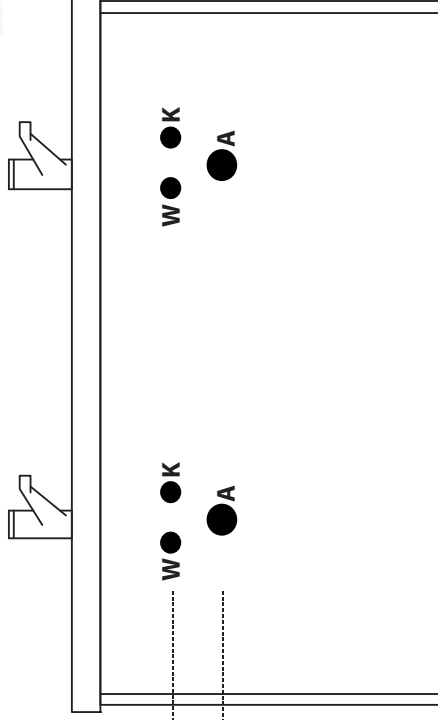

Breedte

Wastafelblad: 62,5 cm

Onderkast: 60 cm

Bladhoogte: 1,65 cm

± 180 cm
E

31,25 cm

± 90 cm

± 65 cm
W/K

± 60 cm
A

W = warm water
K = koud water
A = afvoer
E = elektra
* = afgewerkte vloer

Deze handleiding geldt als richtlijn en is afhankelijk van persoonlijke wensen, bestaande installatie, afwerking en technische mogelijkheden. De verstrekte informatie is onder voorbehoud van tussentijdse (technische) wijzigingen, druk- en zelffouten. Alle rechten voorbehouden.

Breedte

Wastafelblad: 102,7 cm

Onderkast: 100,4 cm

Bladhoogte: 1,65 cm

± 180 cm
E

± 90 cm

± 62 cm
W/K

± 57 cm
A

Breedte

Wastafelblad: 122,5 cm

Onderkast: 120 cm

Bladhoogte: 1,65 cm

± 180 cm
E

± 90 cm

± 62 cm
W/K

± 57 cm
A