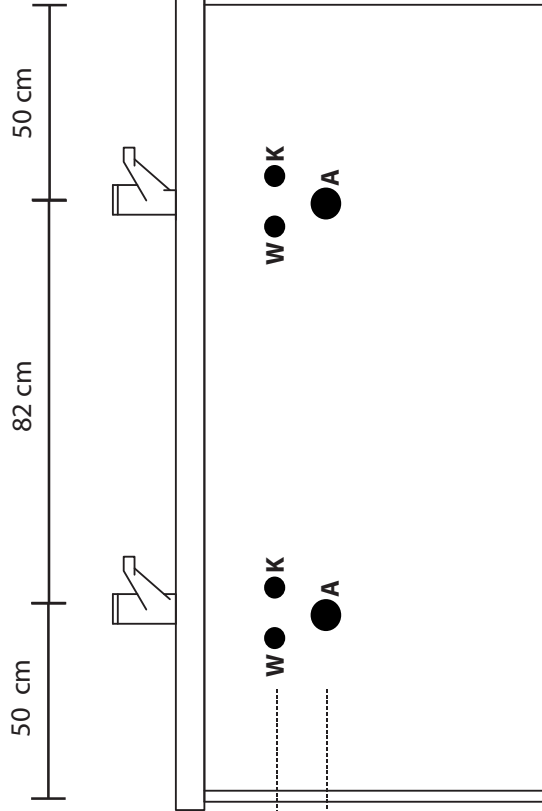

Breedte

Wastafelblad: 77 cm

Onderkast: 75 cm

Bladhoogte: 1,5 cm

± 180 cm  
E

38,5 cm

± 90 cm

± 62 cm  
W/K

Breedte

Wastafelblad: 112 cm

Onderkast: 110 cm

Bladhoogte: 1,5 cm

± 180 cm  
E

38 cm

W ● K ●

● A

Breedte

Wastafelblad: 152 cm

Onderkast: 150 cm

Bladhoogte: 1,5 cm

± 180 cm  
E

35 cm

82 cm

35 cm

Breedte

Wastafelblad: 182 cm

Onderkast: 180 cm

Bladhoogte: 1,5 cm

± 180 cm  
E

± 90 cm

± 65 cm  
W/K

± 60 cm  
A