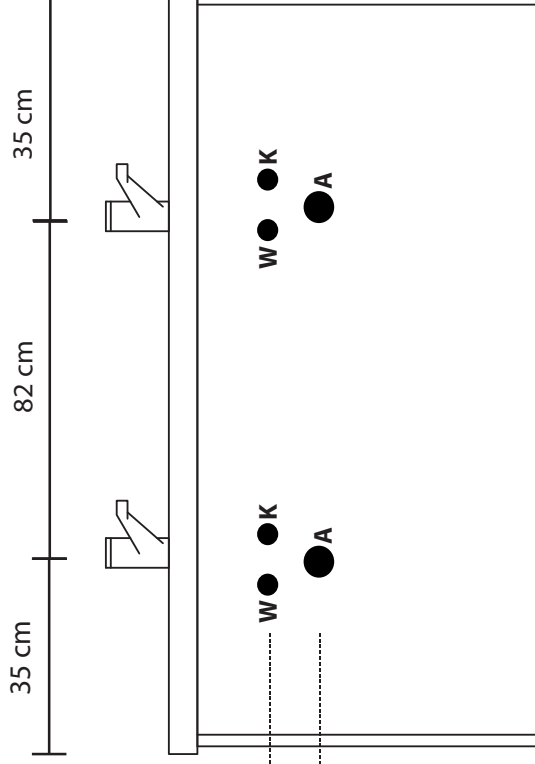

Breedte

Wastafelblad: 77 cm

Onderkast: 75 cm

Bladhoogte: 1,5 cm

± 180 cm  
E

38,5 cm

± 90 cm

± 62 cm  
W/K

Breedte

Wastafelblad: 112 cm

Onderkast: 110 cm

Bladhoogte: 1,5 cm

± 180 cm  
E

38 cm

W ● K ●

● A

Breedte

Wastafelblad: 152 cm

Onderkast: 150 cm

Bladhoogte: 1,5 cm

± 180 cm  
E

35 cm

82 cm

35 cm

Breedte

Wastafelblad: 182 cm

Onderkast: 180 cm

Bladhoogte: 1,5 cm

± 180 cm  
E

± 90 cm

± 65 cm  
W/K

± 60 cm  
A