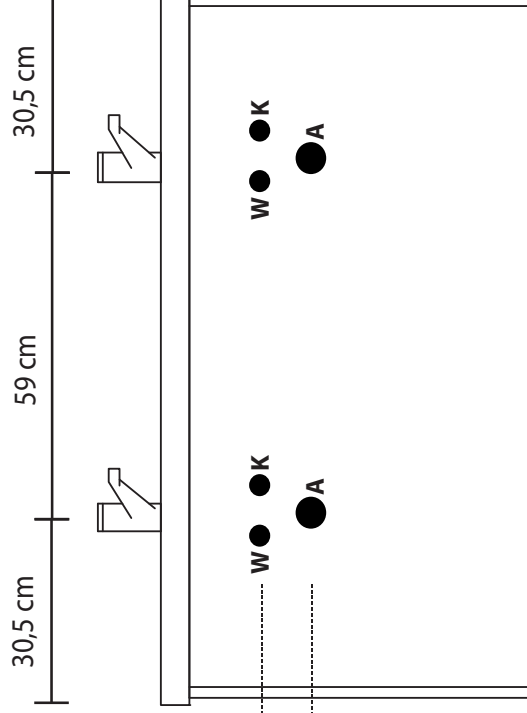

Breedte

Wastafelblad: 90 cm

Onderkast: 89 cm

Bladhoogte: 1,5 cm

± 180 cm  
E

45 cm

W ● ● K  
● ● A

± 90 cm

± 65 cm  
W/K

± 60 cm  
A

\*

\*

\*

\*

W = warm water  
K = koud water  
A = afvoer  
E = elektra  
\* = afgewerkte vloer

Deze handleiding geldt als richtlijn en is afhankelijk van persoonlijke wensen, bestaande installatie, afwerking en technische mogelijkheden. De verstrekte informatie is onder voorbehoud van tussentijdse (technische) wijzigingen, druk- en zetfouten. Alle rechten voorbehouden.

Breedte

Wastafelblad: 120 cm

Onderkast: 119 cm

Bladhoogte: 1,5 cm

± 180 cm  
E

± 90 cm

± 65 cm  
W/K

± 60 cm  
A