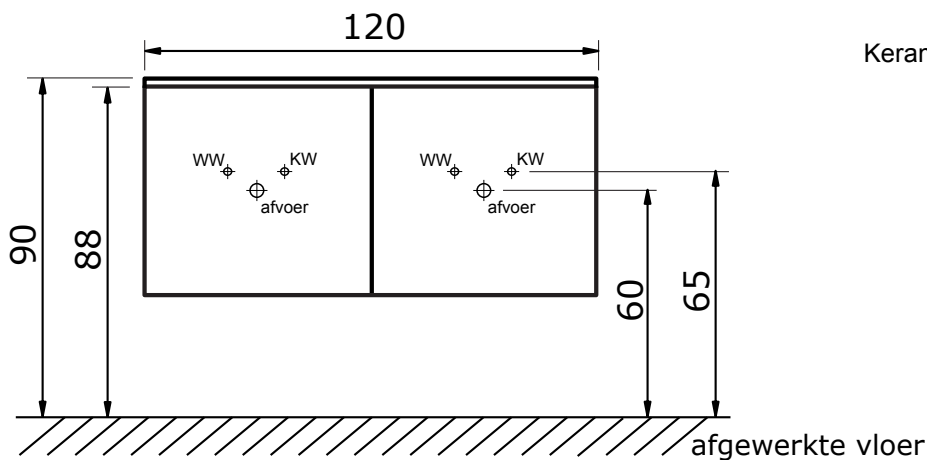

Lorencio met keramische wastafel

Lorencio 60, 80 en 100 cm met keramische wastafel:

Keramische wastafel Enjoy (1,8 cm hoog):

* Let op: maat keramische wastafel kan afwijken

Lorencio 120 cm met keramische wastafel met dubbele wasbak:

Keramische wastafel Enjoy (1,8 cm hoog):

* Let op: maat keramische wastafel kan afwijken

Lorencio met kunststenen wastafel

Lorencio 60, 80 en 100 cm met kunststenen wastafel:

Kunststenen wastafel Enjoy (5 cm hoog):

Lorencio 60, 80 en 100 cm met hardstenen wastafel:

Hardstenen wastafel Lucca (8 cm hoog):

* Let op: maat hardstenen wastafel kan afwijken

Lorencio 100 cm met hardstenen wastafel met 2 kraangaten:

Hardstenen wastafel Lucca (8 cm hoog):

* Let op: maat hardstenen wastafel kan afwijken

Lorencio 120 cm met hardstenen wastafel met dubbele wasbak:

Hardstenen wastafel Lucca (8 cm hoog):

* Let op: maat hardstenen wastafel kan afwijken