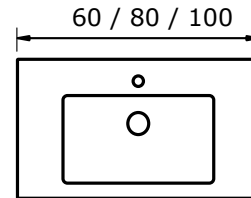

Lorencio met keramische wastafel

Lorencio 60, 80 en 100 cm met keramische wastafel:

Keramische wastafel Enjoy (1,8 cm hoog):

* Let op: maat keramische wastafel kan afwijken

Lorencio 120 cm met keramische wastafel met dubbele wasbak:

Keramische wastafel Enjoy (1,8 cm hoog):

* Let op: maat keramische wastafel kan afwijken

Lorencio met kunststenen wastafel

Lorencio 60, 80 en 100 cm met kunststenen wastafel:

Kunststenen wastafel Enjoy (5 cm hoog):

Lorencio 100 cm met kunststenen wastafel met 2 kraangaten:

Kunststenen wastafel Enjoy (5 cm hoog):

Lorencio 120 cm met kunststenen wastafel met dubbele wasbak:

Kunststenen wastafel Enjoy (5 cm hoog):

Lorencio met hardstenen wastafel

Lorencio 60, 80 en 100 cm met hardstenen wastafel:

Hardstenen wastafel Lucca (8 cm hoog):

* Let op: maat hardstenen wastafel kan afwijken

Lorencio 100 cm met hardstenen wastafel met 2 kraangaten:

Hardstenen wastafel Lucca (8 cm hoog):