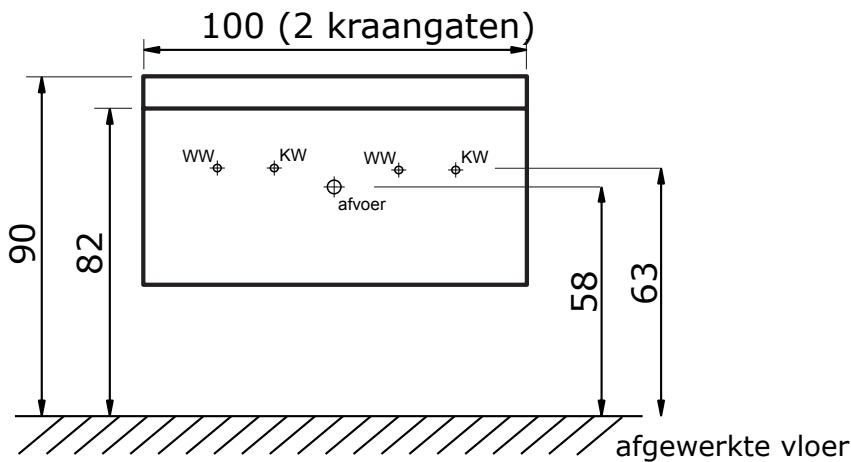

Lorencio 60, 80 en 100 cm met hardstenen wastafel:

Hardstenen wastafel Lucca (8 cm hoog):

* Let op: maat hardstenen wastafel kan afwijken

Lorencio 100 cm met hardstenen wastafel met 2 kraangaten:

Hardstenen wastafel Lucca (8 cm hoog):

* Let op: maat hardstenen wastafel kan afwijken

Lorencio 120 cm met hardstenen wastafel met dubbele wasbak:

Hardstenen wastafel Lucca (8 cm hoog):

* Let op: maat hardstenen wastafel kan afwijken