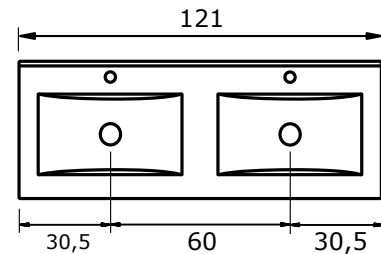

Lorencio met keramische wastafel

Lorencio 60, 80 en 100 cm met keramische wastafel:

Keramische wastafel Enjoy (1,8 cm hoog):

* Let op: maat keramische wastafel kan afwijken

Lorencio 120 cm met keramische wastafel met dubbele wasbak:

Keramische wastafel Enjoy (1,8 cm hoog):

* Let op: maat keramische wastafel kan afwijken

Lorencio met kunststenen wastafel

Lorencio 60, 80 en 100 cm met kunststenen wastafel:

Kunststenen wastafel Enjoy (5 cm hoog):

Lorencio 60, 80 en 100 cm met hardstenen wastafel:

Hardstenen wastafel Lucca (8 cm hoog):

* Let op: maat hardstenen wastafel kan afwijken

Lorencio 100 cm met hardstenen wastafel met 2 kraangaten:

Hardstenen wastafel Lucca (8 cm hoog):

* Let op: maat hardstenen wastafel kan afwijken

Lorencio 120 cm met hardstenen wastafel met dubbele wasbak:

Hardstenen wastafel Lucca (8 cm hoog):

* Let op: maat hardstenen wastafel kan afwijken