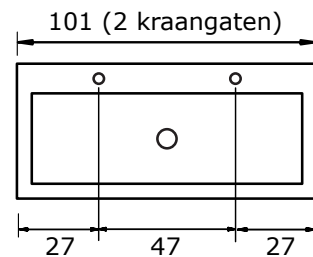

Keramische wastafel Enjoy (1,8 cm hoog):

* Let op: maat keramische wastafel kan afwijken

Lorencio met kunststenen wastafel

Lorencio 60, 80 en 100 cm met kunststenen wastafel:

Kunststenen wastafel Enjoy (5 cm hoog):

Lorencio 100 cm met kunststenen wastafel met 2 kraangaten:

Kunststenen wastafel Enjoy (5 cm hoog):

Lorencio 120 cm met kunststenen wastafel met dubbele wasbak:

Kunststenen wastafel Enjoy (5 cm hoog):

Lorencio met hardstenen wastafel

Lorencio 60, 80 en 100 cm met hardstenen wastafel:

Hardstenen wastafel Lucca (8 cm hoog):

* Let op: maat hardstenen wastafel kan afwijken

Lorencio 100 cm met hardstenen wastafel met 2 kraangaten:

Hardstenen wastafel Lucca (8 cm hoog):

* Let op: maat hardstenen wastafel kan afwijken

Lorencio 120 cm met hardstenen wastafel met dubbele wasbak:

Hardstenen wastafel Lucca (8 cm hoog):

* Let op: maat hardstenen wastafel kan afwijken