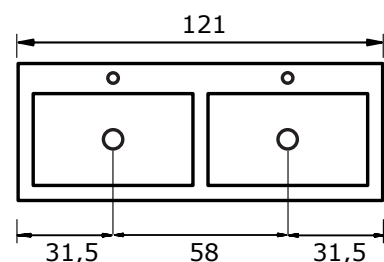

Keramische wastafel Enjoy (1,8 cm hoog):

* Let op: maat keramische wastafel kan afwijken

Lorencio met kunststenen wastafel

Lorencio 60, 80 en 100 cm met kunststenen wastafel:

Kunststenen wastafel Enjoy (5 cm hoog):

Lorencio 100 cm met kunststenen wastafel met 2 kraangaten:

Kunststenen wastafel Enjoy (5 cm hoog):

Lorencio 120 cm met kunststenen wastafel met dubbele wasbak:

Kunststenen wastafel Enjoy (5 cm hoog):

Lorencio met hardstenen wastafel

Lorencio 60, 80 en 100 cm met hardstenen wastafel:

Hardstenen wastafel Lucca (8 cm hoog):

* Let op: maat hardstenen wastafel kan afwijken

Lorencio 100 cm met hardstenen wastafel met 2 kraangaten:

Hardstenen wastafel Lucca (8 cm hoog):

* Let op: maat hardstenen wastafel kan afwijken

Lorencio 120 cm met hardstenen wastafel met dubbele wasbak:

Hardstenen wastafel Lucca (8 cm hoog):

* Let op: maat hardstenen wastafel kan afwijken