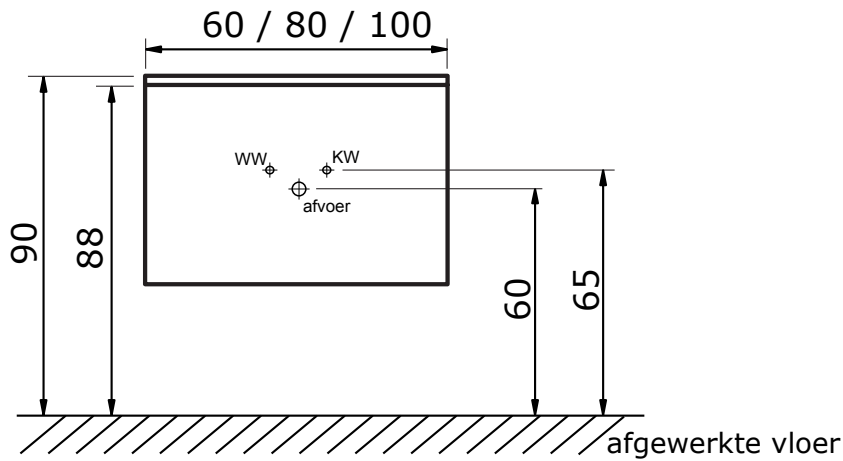

Lorencio met keramische wastafel

Lorencio 60, 80 en 100 cm met keramische wastafel:

Keramische wastafel Enjoy (1,8 cm hoog):

* Let op: maat keramische wastafel kan afwijken

Lorencio 120 cm met keramische wastafel met dubbele wasbak:

Keramische wastafel Enjoy (1,8 cm hoog):

* Let op: maat keramische wastafel kan afwijken

Lorencio met kunststenen wastafel

Lorencio 60, 80 en 100 cm met kunststenen wastafel:

Kunststenen wastafel Enjoy (5 cm hoog):

Lorencio 60, 80 en 100 cm met hardstenen wastafel:

Hardstenen wastafel Lucca (8 cm hoog):

* Let op: maat hardstenen wastafel kan afwijken

Lorencio 100 cm met hardstenen wastafel met 2 kraangaten:

Hardstenen wastafel Lucca (8 cm hoog):

* Let op: maat hardstenen wastafel kan afwijken

Lorencio 120 cm met hardstenen wastafel met dubbele wasbak:

Hardstenen wastafel Lucca (8 cm hoog):

* Let op: maat hardstenen wastafel kan afwijken