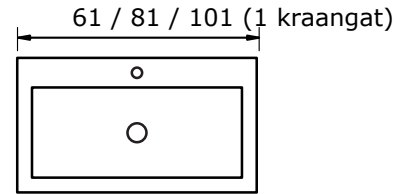

Keramische wastafel Enjoy (1,8 cm hoog):

* Let op: maat keramische wastafel kan afwijken

Lorencio met kunststenen wastafel

Lorencio 60, 80 en 100 cm met kunststenen wastafel:

Kunststenen wastafel Enjoy (5 cm hoog):

Lorencio 100 cm met kunststenen wastafel met 2 kraangaten:

Kunststenen wastafel Enjoy (5 cm hoog):

Lorencio 120 cm met kunststenen wastafel met dubbele wasbak:

Kunststenen wastafel Enjoy (5 cm hoog):

Lorencio met hardstenen wastafel

Lorencio 60, 80 en 100 cm met hardstenen wastafel:

Hardstenen wastafel Lucca (8 cm hoog):

* Let op: maat hardstenen wastafel kan afwijken

Lorencio 100 cm met hardstenen wastafel met 2 kraangaten:

Hardstenen wastafel Lucca (8 cm hoog):

* Let op: maat hardstenen wastafel kan afwijken

Lorencio 120 cm met hardstenen wastafel met dubbele wasbak:

Hardstenen wastafel Lucca (8 cm hoog):

* Let op: maat hardstenen wastafel kan afwijken