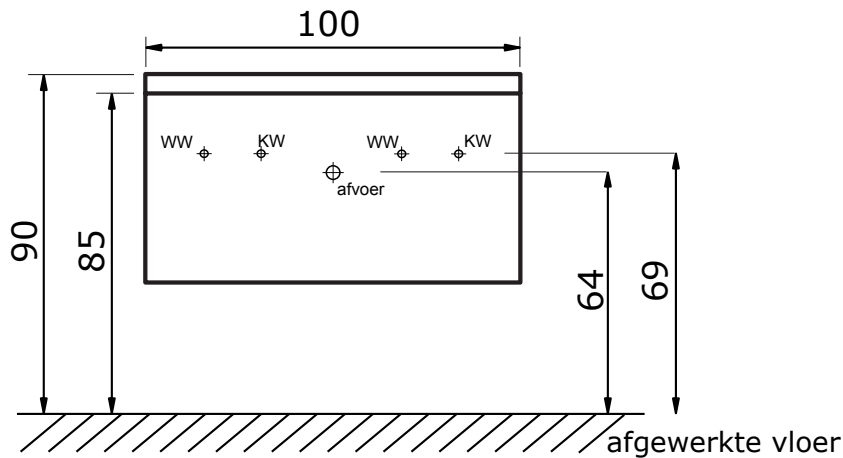

Lorencio met keramische wastafel

Lorencio 60, 80 en 100 cm met keramische wastafel:

Keramische wastafel Enjoy (1,8 cm hoog):

* Let op: maat keramische wastafel kan afwijken

Lorencio 120 cm met keramische wastafel met dubbele wasbak:

Keramische wastafel Enjoy (1,8 cm hoog):

* Let op: maat keramische wastafel kan afwijken

Lorencio met kunststenen wastafel

Lorencio 60, 80 en 100 cm met kunststenen wastafel:

Kunststenen wastafel Enjoy (5 cm hoog):

Lorencio 100 cm met kunststenen wastafel met 2 kraangaten:

Kunststenen wastafel Enjoy (5 cm hoog):

Lorencio 120 cm met kunststenen wastafel met dubbele wasbak:

Kunststenen wastafel Enjoy (5 cm hoog):

Lorencio met hardstenen wastafel

Lorencio 60, 80 en 100 cm met hardstenen wastafel:

Hardstenen wastafel Lucca (8 cm hoog):

* Let op: maat hardstenen wastafel kan afwijken

Lorencio 100 cm met hardstenen wastafel met 2 kraangaten:

Hardstenen wastafel Lucca (8 cm hoog):