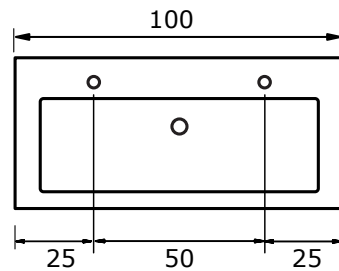

Lorencio met keramische wastafel

Lorencio 60, 80 en 100 cm met keramische wastafel:

Keramische wastafel Enjoy (1,8 cm hoog):

* Let op: maat keramische wastafel kan afwijken

Lorencio 120 cm met keramische wastafel met dubbele wasbak:

Keramische wastafel Enjoy (1,8 cm hoog):

* Let op: maat keramische wastafel kan afwijken

Lorencio met kunststenen wastafel

Lorencio 60, 80 en 100 cm met kunststenen wastafel:

Kunststenen wastafel Enjoy (5 cm hoog):

Lorencio 100 cm met kunststenen wastafel met 2 kraangaten:

Kunststenen wastafel Enjoy (5 cm hoog):

Lorencio 120 cm met kunststenen wastafel met dubbele wasbak:

Kunststenen wastafel Enjoy (5 cm hoog):

Lorencio met hardstenen wastafel

Lorencio 60, 80 en 100 cm met hardstenen wastafel:

Hardstenen wastafel Lucca (8 cm hoog):

* Let op: maat hardstenen wastafel kan afwijken

Lorencio 100 cm met hardstenen wastafel met 2 kraangaten:

Hardstenen wastafel Lucca (8 cm hoog):