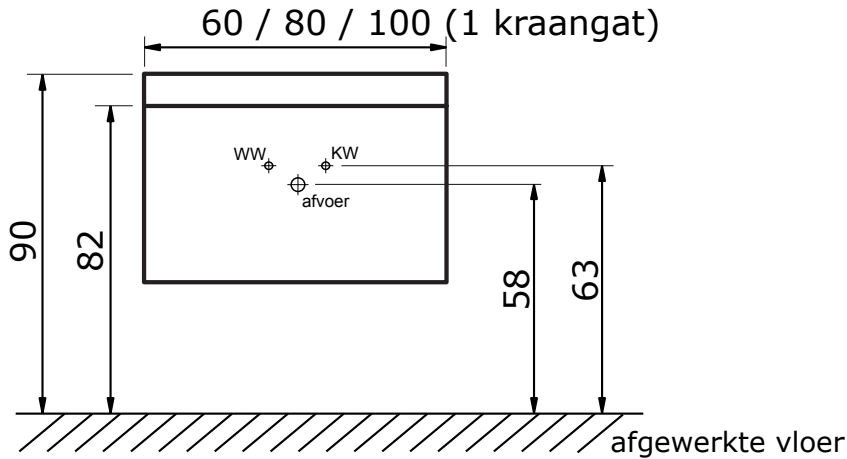

Keramische wastafel Enjoy (1,8 cm hoog):

* Let op: maat keramische wastafel kan afwijken

Lorencio met kunststenen wastafel

Lorencio 60, 80 en 100 cm met kunststenen wastafel:

Kunststenen wastafel Enjoy (5 cm hoog):

Lorencio 100 cm met kunststenen wastafel met 2 kraangaten:

Kunststenen wastafel Enjoy (5 cm hoog):

Lorencio 120 cm met kunststenen wastafel met dubbele wasbak:

Kunststenen wastafel Enjoy (5 cm hoog):

Lorencio met hardstenen wastafel

Lorencio 60, 80 en 100 cm met hardstenen wastafel:

Hardstenen wastafel Lucca (8 cm hoog):

* Let op: maat hardstenen wastafel kan afwijken

Lorencio 100 cm met hardstenen wastafel met 2 kraangaten:

Hardstenen wastafel Lucca (8 cm hoog):

* Let op: maat hardstenen wastafel kan afwijken

Lorencio 120 cm met hardstenen wastafel met dubbele wasbak:

Hardstenen wastafel Lucca (8 cm hoog):

* Let op: maat hardstenen wastafel kan afwijken