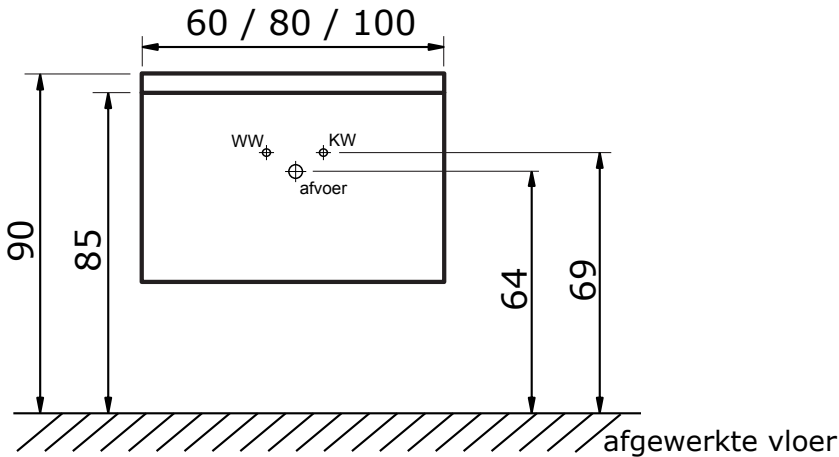

Lorencio met keramische wastafel

Lorencio 60, 80 en 100 cm met keramische wastafel:

Keramische wastafel Enjoy (1,8 cm hoog):

* Let op: maat keramische wastafel kan afwijken

Lorencio 120 cm met keramische wastafel met dubbele wasbak:

Keramische wastafel Enjoy (1,8 cm hoog):

* Let op: maat keramische wastafel kan afwijken

Lorencio met kunststenen wastafel

Lorencio 60, 80 en 100 cm met kunststenen wastafel:

Kunststenen wastafel Enjoy (5 cm hoog):

Lorencio 60, 80 en 100 cm met hardstenen wastafel:

Hardstenen wastafel Lucca (8 cm hoog):

* Let op: maat hardstenen wastafel kan afwijken

Lorencio 100 cm met hardstenen wastafel met 2 kraangaten:

Hardstenen wastafel Lucca (8 cm hoog):

* Let op: maat hardstenen wastafel kan afwijken

Lorencio 120 cm met hardstenen wastafel met dubbele wasbak:

Hardstenen wastafel Lucca (8 cm hoog):

* Let op: maat hardstenen wastafel kan afwijken