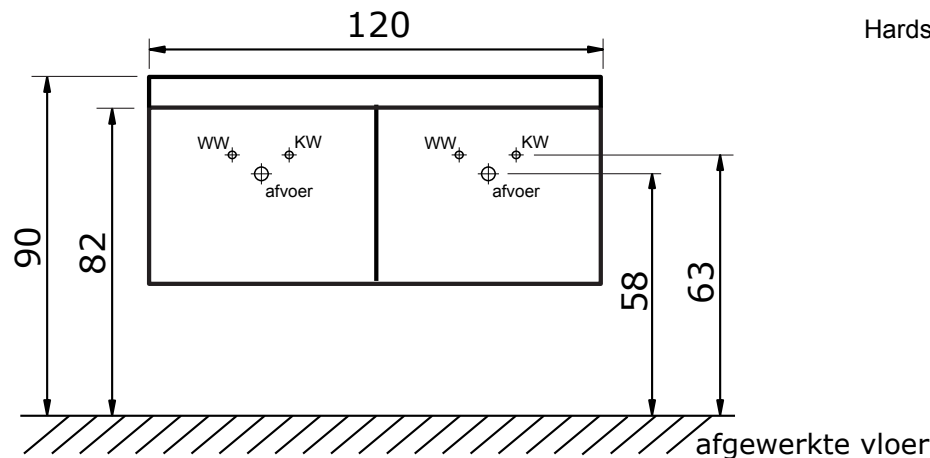

Lorencio 60, 80 en 100 cm met hardstenen wastafel:

Hardstenen wastafel Lucca (8 cm hoog):

* Let op: maat hardstenen wastafel kan afwijken

Lorencio 100 cm met hardstenen wastafel met 2 kraangaten:

Hardstenen wastafel Lucca (8 cm hoog):

* Let op: maat hardstenen wastafel kan afwijken

Lorencio 120 cm met hardstenen wastafel met dubbele wasbak:

Hardstenen wastafel Lucca (8 cm hoog):

* Let op: maat hardstenen wastafel kan afwijken