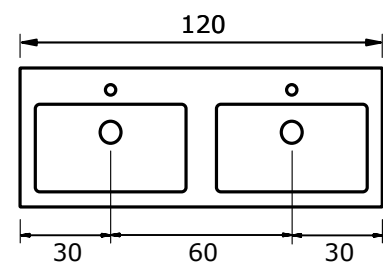

Keramische wastafel Enjoy (1,8 cm hoog):

* Let op: maat keramische wastafel kan afwijken

Lorencio met kunststenen wastafel

Lorencio 60, 80 en 100 cm met kunststenen wastafel:

Kunststenen wastafel Enjoy (5 cm hoog):

Lorencio 100 cm met kunststenen wastafel met 2 kraangaten:

Kunststenen wastafel Enjoy (5 cm hoog):

Lorencio 120 cm met kunststenen wastafel met dubbele wasbak:

Kunststenen wastafel Enjoy (5 cm hoog):

Lorencio met hardstenen wastafel

Lorencio 60, 80 en 100 cm met hardstenen wastafel:

Hardstenen wastafel Lucca (8 cm hoog):

* Let op: maat hardstenen wastafel kan afwijken

Lorencio 100 cm met hardstenen wastafel met 2 kraangaten:

Hardstenen wastafel Lucca (8 cm hoog):

* Let op: maat hardstenen wastafel kan afwijken

Lorencio 120 cm met hardstenen wastafel met dubbele wasbak:

Hardstenen wastafel Lucca (8 cm hoog):

* Let op: maat hardstenen wastafel kan afwijken