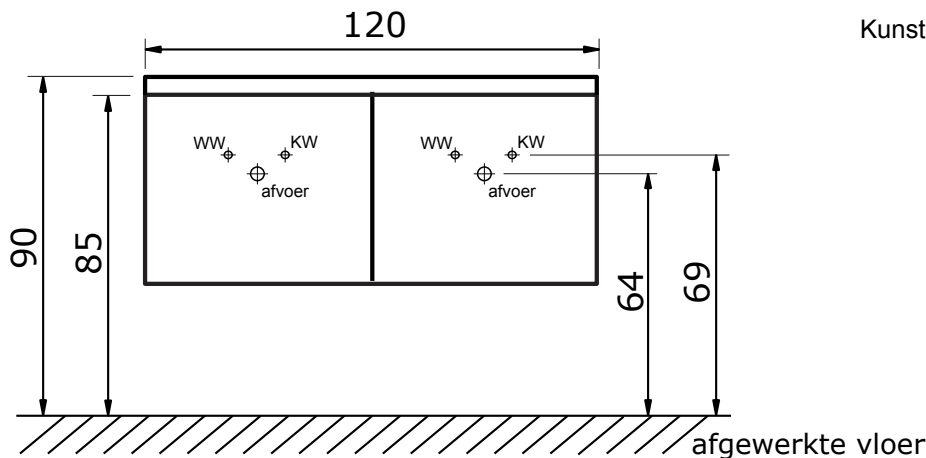

Lorencio met keramische wastafel

Lorencio 60, 80 en 100 cm met keramische wastafel:

Keramische wastafel Enjoy (1,8 cm hoog):

* Let op: maat keramische wastafel kan afwijken

Lorencio 120 cm met keramische wastafel met dubbele wasbak:

Keramische wastafel Enjoy (1,8 cm hoog):

* Let op: maat keramische wastafel kan afwijken

Lorencio met kunststenen wastafel

Lorencio 60, 80 en 100 cm met kunststenen wastafel:

Kunststenen wastafel Enjoy (5 cm hoog):

Lorencio 100 cm met kunststenen wastafel met 2 kraangaten:

Kunststenen wastafel Enjoy (5 cm hoog):

Lorencio 120 cm met kunststenen wastafel met dubbele wasbak:

Kunststenen wastafel Enjoy (5 cm hoog):

Lorencio met hardstenen wastafel

Lorencio 60, 80 en 100 cm met hardstenen wastafel:

Hardstenen wastafel Lucca (8 cm hoog):

* Let op: maat hardstenen wastafel kan afwijken

Lorencio 100 cm met hardstenen wastafel met 2 kraangaten:

Hardstenen wastafel Lucca (8 cm hoog):