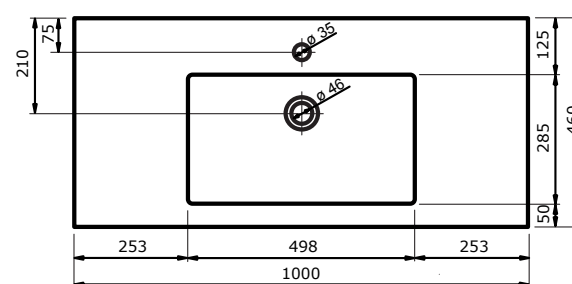

Kunststenen wastafel Quadra - 60, 80, 100, 120 en 140

60 cm

80 cm

100 cm

100 cm

120 cm

140 cm

Kunststeen wastafels worden vervaardigd uit een mengsel van diverse kwartsen en polyester. De maattolerantie van kunststeen wastafels is ca. 4 mm. Kunststeen wastafels hebben een licht glanzend oppervlak dat niet krasvast is maar wel eenvoudig zelf gepolijst kan worden.