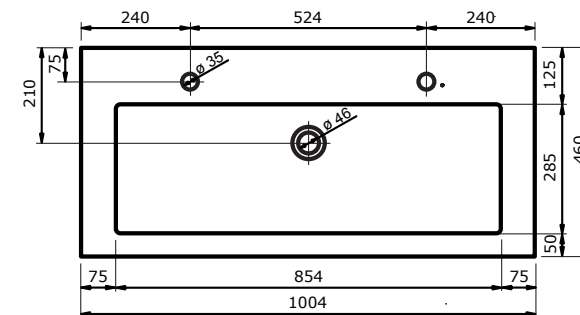

Kunststenen wastafel Quadra - 60, 80, 100, 120 en 140

60 cm

80 cm

100 cm

100 cm

120 cm

140 cm

Kunststeen wastafels worden vervaardigd uit een mengsel van diverse kwartsen en polyester. De maattolerantie van kunststeen wastafels is ca. 4 mm. Kunststeen wastafels hebben een licht glanzend oppervlak dat niet krasvast is maar wel eenvoudig zelf gepolijst kan worden.