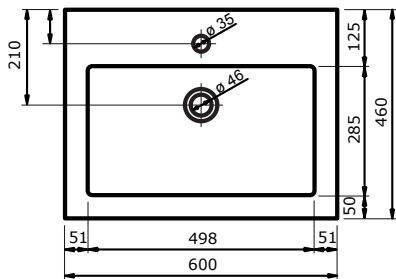

Kunststenen wastafel Quadra - 60, 80, 100, 120 en 140

60 cm

80 cm

100 cm

100 cm

120 cm

140 cm

Kunststeen wastafels worden vervaardigd uit een mengsel van diverse kwartsen en polyester. De maattolerantie van kunststeen wastafels is ca. 4 mm. Kunststeen wastafels hebben een licht glanzend oppervlak dat niet krasvast is maar wel eenvoudig zelf gepolijst kan worden.