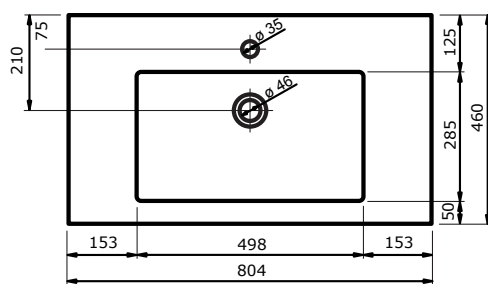

Kunststenen wastafel Quadra - 60, 80, 100, 120 en 140

60 cm

80 cm

100 cm

100 cm

120 cm

140 cm

Kunststeen wastafels worden vervaardigd uit een mengsel van diverse kwartsen en polyester. De maattolerantie van kunststeen wastafels is ca. 4 mm. Kunststeen wastafels hebben een licht glanzend oppervlak dat niet krasvast is maar wel eenvoudig zelf gepolijst kan worden.