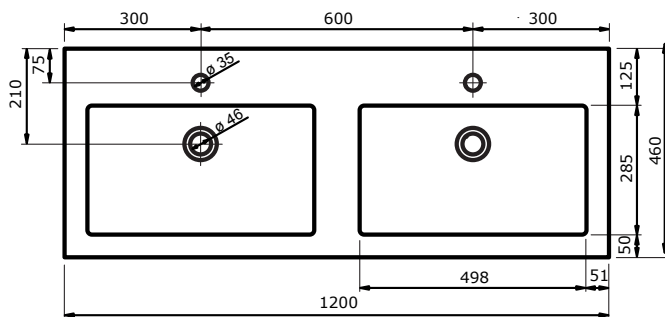

Kunststenen wastafel Quadra - 60, 80, 100, 120 en 140

60 cm

80 cm

100 cm

100 cm

120 cm

140 cm

Kunststeen wastafels worden vervaardigd uit een mengsel van diverse kwartsen en polyester. De maattolerantie van kunststeen wastafels is ca. 4 mm. Kunststeen wastafels hebben een licht glanzend oppervlak dat niet krasvast is maar wel eenvoudig zelf gepolijst kan worden.