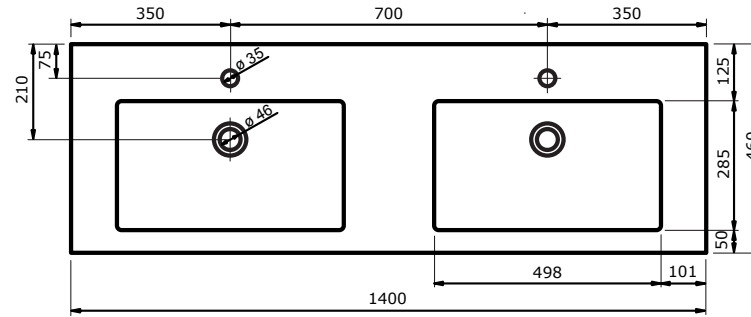

Kunststenen wastafel Quadra - 60, 80, 100, 120 en 140

60 cm

80 cm

100 cm

100 cm

120 cm

140 cm

Kunststeen wastafels worden vervaardigd uit een mengsel van diverse kwartsen en polyester. De maattolerantie van kunststeen wastafels is ca. 4 mm. Kunststeen wastafels hebben een licht glanzend oppervlak dat niet krasvast is maar wel eenvoudig zelf gepolijst kan worden.