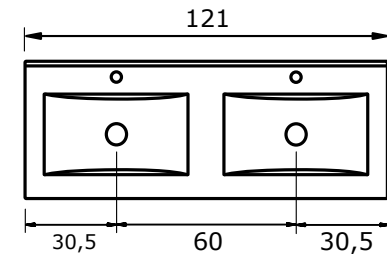

Amador met keramische wastafel

Amador 60, 80 en 100 cm met keramische wastafel:

Keramische wastafel Enjoy (1,8 cm hoog):

* Let op: maat keramische wastafel kan afwijken

Amador 120 cm met keramische wastafel met dubbele wasbak:

Keramische wastafel Enjoy (1,8 cm hoog):

* Let op: maat keramische wastafel kan afwijken

Amador met kunststenen wastafel

Amador 60, 80 en 100 cm met kunststenen wastafel:

Kunststenen wastafel Enjoy (5 cm hoog):

Amador 60, 80 en 100 cm met hardstenen wastafel:

Hardstenen wastafel Lucca (8 cm hoog):

* Let op: maat hardstenen wastafel kan afwijken

Amador 100 cm met hardstenen wastafel met 2 kraangaten:

Hardstenen wastafel Lucca (8 cm hoog):

* Let op: maat hardstenen wastafel kan afwijken

Amador 120 cm met hardstenen wastafel met dubbele wasbak:

Hardstenen wastafel Lucca (8 cm hoog):

* Let op: maat hardstenen wastafel kan afwijken