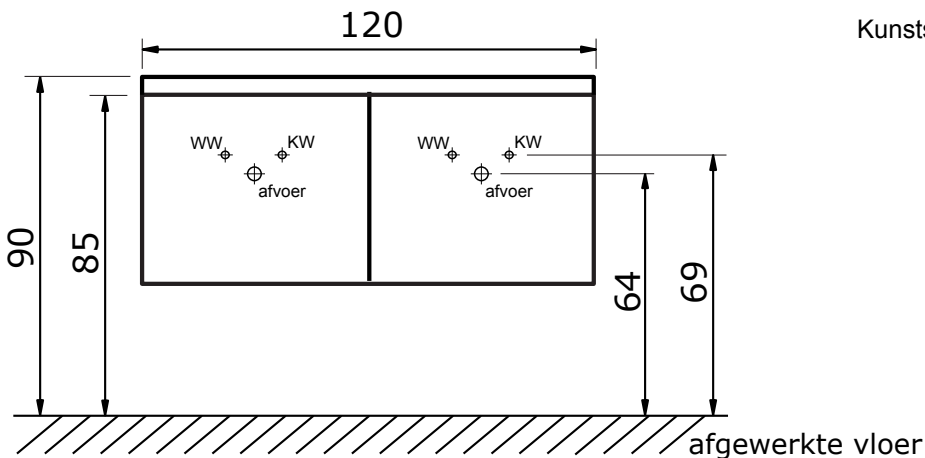

Amador met keramische wastafel

Amador 60, 80 en 100 cm met keramische wastafel:

Keramische wastafel Enjoy (1,8 cm hoog):

* Let op: maat keramische wastafel kan afwijken

Amador 120 cm met keramische wastafel met dubbele wasbak:

Keramische wastafel Enjoy (1,8 cm hoog):

* Let op: maat keramische wastafel kan afwijken

Amador met kunststenen wastafel

Amador 60, 80 en 100 cm met kunststenen wastafel:

Kunststenen wastafel Enjoy (5 cm hoog):

Amador 100 cm met kunststenen wastafel met 2 kraangaten:

Kunststenen wastafel Enjoy (5 cm hoog):

Amador 120 cm met kunststenen wastafel met dubbele wasbak:

Kunststenen wastafel Enjoy (5 cm hoog):

Amador met hardstenen wastafel

Amador 60, 80 en 100 cm met hardstenen wastafel:

Hardstenen wastafel Lucca (8 cm hoog):

* Let op: maat hardstenen wastafel kan afwijken

Amador 100 cm met hardstenen wastafel met 2 kraangaten:

Hardstenen wastafel Lucca (8 cm hoog):