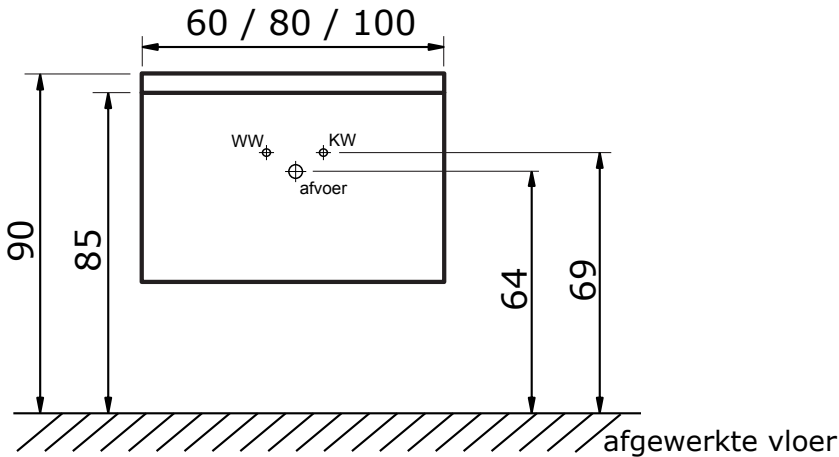

Amador met keramische wastafel

Amador 60, 80 en 100 cm met keramische wastafel:

Keramische wastafel Enjoy (1,8 cm hoog):

* Let op: maat keramische wastafel kan afwijken

Amador 120 cm met keramische wastafel met dubbele wasbak:

Keramische wastafel Enjoy (1,8 cm hoog):

* Let op: maat keramische wastafel kan afwijken

Amador met kunststenen wastafel

Amador 60, 80 en 100 cm met kunststenen wastafel:

Kunststenen wastafel Enjoy (5 cm hoog):

Amador 60, 80 en 100 cm met hardstenen wastafel:

Hardstenen wastafel Lucca (8 cm hoog):

* Let op: maat hardstenen wastafel kan afwijken

Amador 100 cm met hardstenen wastafel met 2 kraangaten:

Hardstenen wastafel Lucca (8 cm hoog):

* Let op: maat hardstenen wastafel kan afwijken

Amador 120 cm met hardstenen wastafel met dubbele wasbak:

Hardstenen wastafel Lucca (8 cm hoog):

* Let op: maat hardstenen wastafel kan afwijken