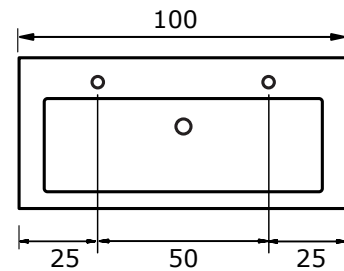

Amador met keramische wastafel

Amador 60, 80 en 100 cm met keramische wastafel:

Keramische wastafel Enjoy (1,8 cm hoog):

* Let op: maat keramische wastafel kan afwijken

Amador 120 cm met keramische wastafel met dubbele wasbak:

Keramische wastafel Enjoy (1,8 cm hoog):

* Let op: maat keramische wastafel kan afwijken

Amador met kunststenen wastafel

Amador 60, 80 en 100 cm met kunststenen wastafel:

Kunststenen wastafel Enjoy (5 cm hoog):

Amador 100 cm met kunststenen wastafel met 2 kraangaten:

Kunststenen wastafel Enjoy (5 cm hoog):

Amador 120 cm met kunststenen wastafel met dubbele wasbak:

Kunststenen wastafel Enjoy (5 cm hoog):

Amador met hardstenen wastafel

Amador 60, 80 en 100 cm met hardstenen wastafel:

Hardstenen wastafel Lucca (8 cm hoog):

* Let op: maat hardstenen wastafel kan afwijken

Amador 100 cm met hardstenen wastafel met 2 kraangaten:

Hardstenen wastafel Lucca (8 cm hoog):