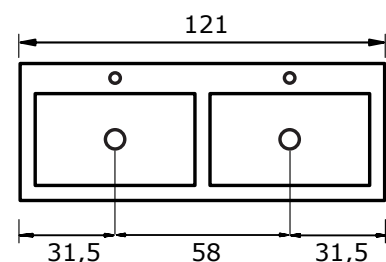

Keramische wastafel Enjoy (1,8 cm hoog):

* Let op: maat keramische wastafel kan afwijken

Amador met kunststenen wastafel

Amador 60, 80 en 100 cm met kunststenen wastafel:

Kunststenen wastafel Enjoy (5 cm hoog):

Amador 100 cm met kunststenen wastafel met 2 kraangaten:

Kunststenen wastafel Enjoy (5 cm hoog):

Amador 120 cm met kunststenen wastafel met dubbele wasbak:

Kunststenen wastafel Enjoy (5 cm hoog):

Amador met hardstenen wastafel

Amador 60, 80 en 100 cm met hardstenen wastafel:

Hardstenen wastafel Lucca (8 cm hoog):

* Let op: maat hardstenen wastafel kan afwijken

Amador 100 cm met hardstenen wastafel met 2 kraangaten:

Hardstenen wastafel Lucca (8 cm hoog):

* Let op: maat hardstenen wastafel kan afwijken

Amador 120 cm met hardstenen wastafel met dubbele wasbak:

Hardstenen wastafel Lucca (8 cm hoog):

* Let op: maat hardstenen wastafel kan afwijken