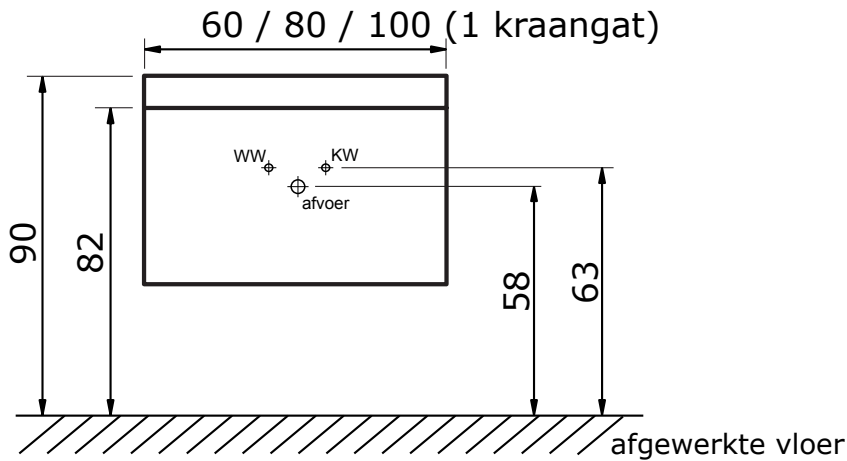

Keramische wastafel Enjoy (1,8 cm hoog):

* Let op: maat keramische wastafel kan afwijken

Amador met kunststenen wastafel

Amador 60, 80 en 100 cm met kunststenen wastafel:

Kunststenen wastafel Enjoy (5 cm hoog):

Amador 100 cm met kunststenen wastafel met 2 kraangaten:

Kunststenen wastafel Enjoy (5 cm hoog):

Amador 120 cm met kunststenen wastafel met dubbele wasbak:

Kunststenen wastafel Enjoy (5 cm hoog):

Amador met hardstenen wastafel

Amador 60, 80 en 100 cm met hardstenen wastafel:

Hardstenen wastafel Lucca (8 cm hoog):

* Let op: maat hardstenen wastafel kan afwijken

Amador 100 cm met hardstenen wastafel met 2 kraangaten:

Hardstenen wastafel Lucca (8 cm hoog):

* Let op: maat hardstenen wastafel kan afwijken

Amador 120 cm met hardstenen wastafel met dubbele wasbak:

Hardstenen wastafel Lucca (8 cm hoog):

* Let op: maat hardstenen wastafel kan afwijken