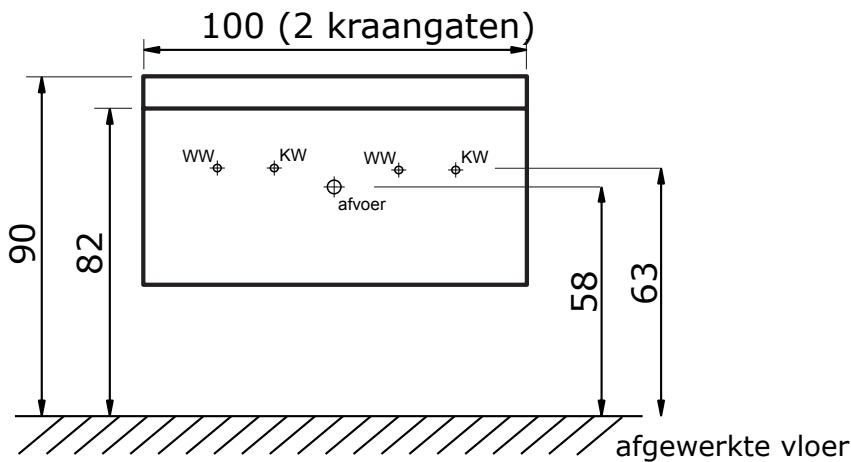

Amador 60, 80 en 100 cm met hardstenen wastafel:

Hardstenen wastafel Lucca (8 cm hoog):

* Let op: maat hardstenen wastafel kan afwijken

Amador 100 cm met hardstenen wastafel met 2 kraangaten:

Hardstenen wastafel Lucca (8 cm hoog):

* Let op: maat hardstenen wastafel kan afwijken

Amador 120 cm met hardstenen wastafel met dubbele wasbak:

Hardstenen wastafel Lucca (8 cm hoog):

* Let op: maat hardstenen wastafel kan afwijken