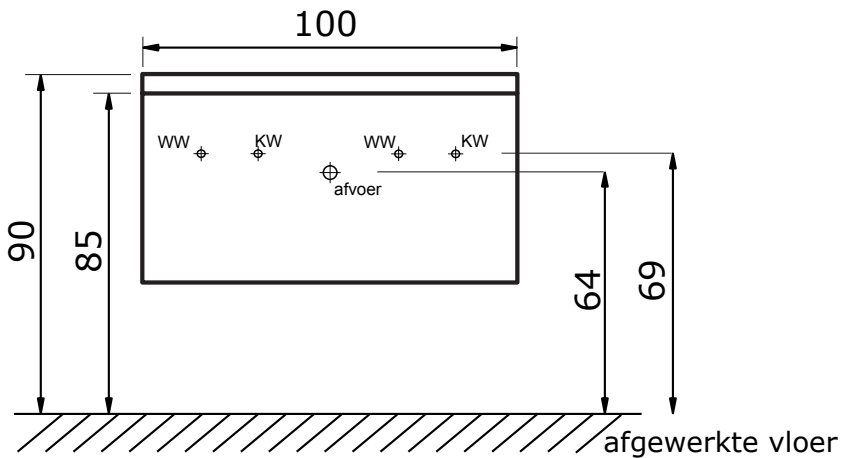

Amador met keramische wastafel

Amador 60, 80 en 100 cm met keramische wastafel:

Keramische wastafel Enjoy (1,8 cm hoog):

* Let op: maat keramische wastafel kan afwijken

Amador 120 cm met keramische wastafel met dubbele wasbak:

Keramische wastafel Enjoy (1,8 cm hoog):

* Let op: maat keramische wastafel kan afwijken

Amador met kunststenen wastafel

Amador 60, 80 en 100 cm met kunststenen wastafel:

Kunststenen wastafel Enjoy (5 cm hoog):

Amador 100 cm met kunststenen wastafel met 2 kraangaten:

Kunststenen wastafel Enjoy (5 cm hoog):

Amador 120 cm met kunststenen wastafel met dubbele wasbak:

Kunststenen wastafel Enjoy (5 cm hoog):

Amador met hardstenen wastafel

Amador 60, 80 en 100 cm met hardstenen wastafel:

Hardstenen wastafel Lucca (8 cm hoog):

* Let op: maat hardstenen wastafel kan afwijken

Amador 100 cm met hardstenen wastafel met 2 kraangaten:

Hardstenen wastafel Lucca (8 cm hoog):