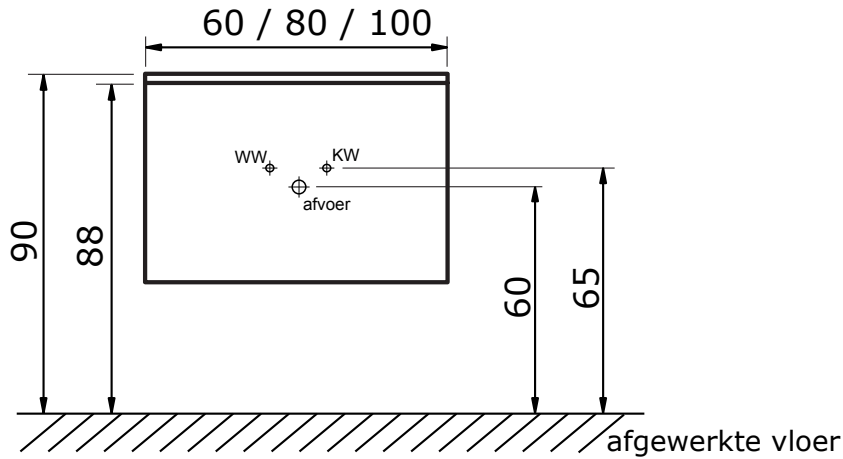

Amador met keramische wastafel

Amador 60, 80 en 100 cm met keramische wastafel:

Keramische wastafel Enjoy (1,8 cm hoog):

* Let op: maat keramische wastafel kan afwijken

Amador 120 cm met keramische wastafel met dubbele wasbak:

Keramische wastafel Enjoy (1,8 cm hoog):

* Let op: maat keramische wastafel kan afwijken

Amador met kunststenen wastafel

Amador 60, 80 en 100 cm met kunststenen wastafel:

Kunststenen wastafel Enjoy (5 cm hoog):

Amador 100 cm met kunststenen wastafel met 2 kraangaten:

Kunststenen wastafel Enjoy (5 cm hoog):

Amador 120 cm met kunststenen wastafel met dubbele wasbak:

Kunststenen wastafel Enjoy (5 cm hoog):

Amador met hardstenen wastafel

Amador 60, 80 en 100 cm met hardstenen wastafel:

Hardstenen wastafel Lucca (8 cm hoog):

* Let op: maat hardstenen wastafel kan afwijken

Amador 100 cm met hardstenen wastafel met 2 kraangaten:

Hardstenen wastafel Lucca (8 cm hoog):