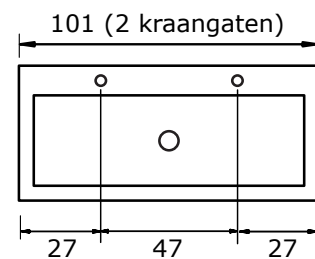

Keramische wastafel Enjoy (1,8 cm hoog):

* Let op: maat keramische wastafel kan afwijken

Amador met kunststenen wastafel

Amador 60, 80 en 100 cm met kunststenen wastafel:

Kunststenen wastafel Enjoy (5 cm hoog):

Amador 60, 80 en 100 cm met hardstenen wastafel:

Hardstenen wastafel Lucca (8 cm hoog):

* Let op: maat hardstenen wastafel kan afwijken

Amador 100 cm met hardstenen wastafel met 2 kraangaten:

Hardstenen wastafel Lucca (8 cm hoog):

* Let op: maat hardstenen wastafel kan afwijken

Amador 120 cm met hardstenen wastafel met dubbele wasbak:

Hardstenen wastafel Lucca (8 cm hoog):

* Let op: maat hardstenen wastafel kan afwijken