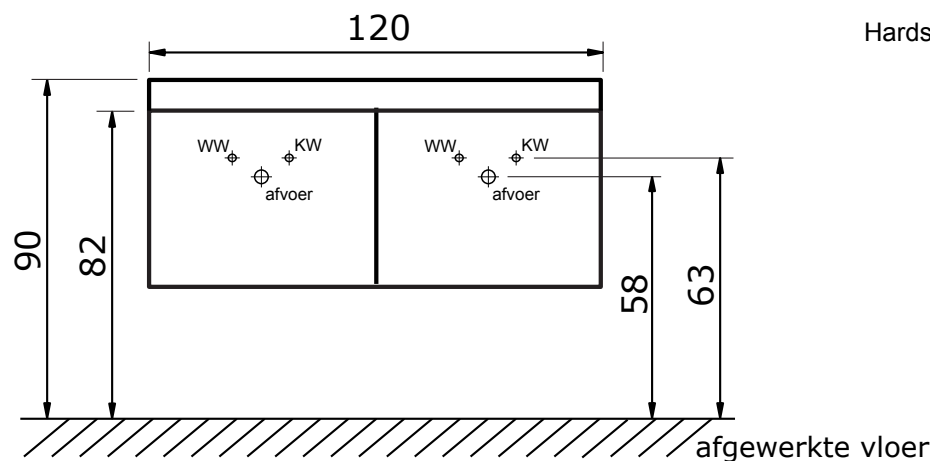

Amador 60, 80 en 100 cm met hardstenen wastafel:

Hardstenen wastafel Lucca (8 cm hoog):

* Let op: maat hardstenen wastafel kan afwijken

Amador 100 cm met hardstenen wastafel met 2 kraangaten:

Hardstenen wastafel Lucca (8 cm hoog):

* Let op: maat hardstenen wastafel kan afwijken

Amador 120 cm met hardstenen wastafel met dubbele wasbak:

Hardstenen wastafel Lucca (8 cm hoog):

* Let op: maat hardstenen wastafel kan afwijken