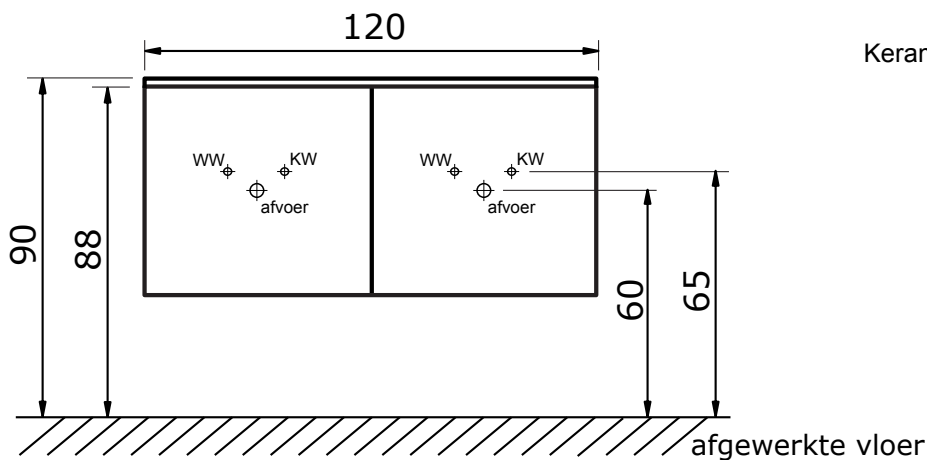

Amador met keramische wastafel

Amador 60, 80 en 100 cm met keramische wastafel:

Keramische wastafel Enjoy (1,8 cm hoog):

* Let op: maat keramische wastafel kan afwijken

Amador 120 cm met keramische wastafel met dubbele wasbak:

Keramische wastafel Enjoy (1,8 cm hoog):

* Let op: maat keramische wastafel kan afwijken

Amador met kunststenen wastafel

Amador 60, 80 en 100 cm met kunststenen wastafel:

Kunststenen wastafel Enjoy (5 cm hoog):

Amador 100 cm met kunststenen wastafel met 2 kraangaten:

Kunststenen wastafel Enjoy (5 cm hoog):

Amador 120 cm met kunststenen wastafel met dubbele wasbak:

Kunststenen wastafel Enjoy (5 cm hoog):

Amador met hardstenen wastafel

Amador 60, 80 en 100 cm met hardstenen wastafel:

Hardstenen wastafel Lucca (8 cm hoog):

* Let op: maat hardstenen wastafel kan afwijken

Amador 100 cm met hardstenen wastafel met 2 kraangaten:

Hardstenen wastafel Lucca (8 cm hoog):