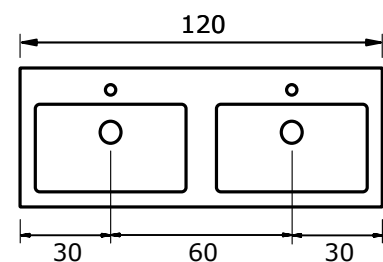

Keramische wastafel Enjoy (1,8 cm hoog):

* Let op: maat keramische wastafel kan afwijken

Amador met kunststenen wastafel

Amador 60, 80 en 100 cm met kunststenen wastafel:

Kunststenen wastafel Enjoy (5 cm hoog):

Amador 100 cm met kunststenen wastafel met 2 kraangaten:

Kunststenen wastafel Enjoy (5 cm hoog):

Amador 120 cm met kunststenen wastafel met dubbele wasbak:

Kunststenen wastafel Enjoy (5 cm hoog):

Amador met hardstenen wastafel

Amador 60, 80 en 100 cm met hardstenen wastafel:

Hardstenen wastafel Lucca (8 cm hoog):

* Let op: maat hardstenen wastafel kan afwijken

Amador 100 cm met hardstenen wastafel met 2 kraangaten:

Hardstenen wastafel Lucca (8 cm hoog):

* Let op: maat hardstenen wastafel kan afwijken

Amador 120 cm met hardstenen wastafel met dubbele wasbak:

Hardstenen wastafel Lucca (8 cm hoog):

* Let op: maat hardstenen wastafel kan afwijken