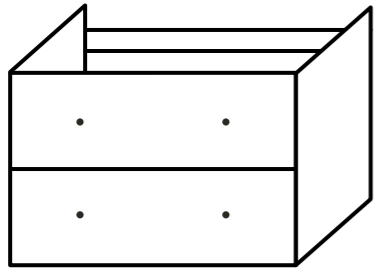

## Times - wastafelkasten

75 x 50 x 47

100 x 50 x 47

150 x 50 x 47

## - hoge kasten

30 x 180 x 34  
- links  
- rechts

30 x 180 x 34  
- links  
- rechts