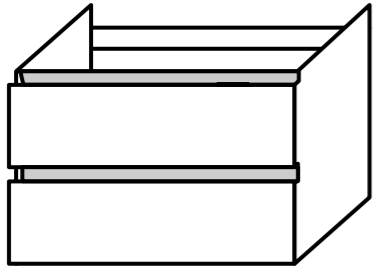

## Times - wastafelkasten

75 x 50 x 47

100 x 50 x 47

150 x 50 x 47

## - hoge kasten

30 x 180 x 34  
- links  
- rechts

30 x 180 x 34  
- links  
- rechts