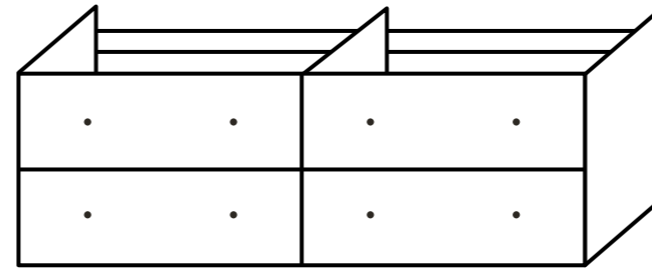

## Times - wastafelkasten

75 x 50 x 47

100 x 50 x 47

150 x 50 x 47

## - hoge kasten

30 x 180 x 34  
- links  
- rechts

30 x 180 x 34  
- links  
- rechts