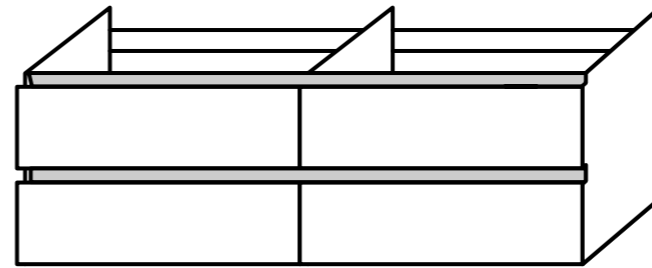

## Times - wastafelkasten

75 x 50 x 47

100 x 50 x 47

150 x 50 x 47

## - hoge kasten

30 x 180 x 34  
- links  
- rechts

30 x 180 x 34  
- links  
- rechts