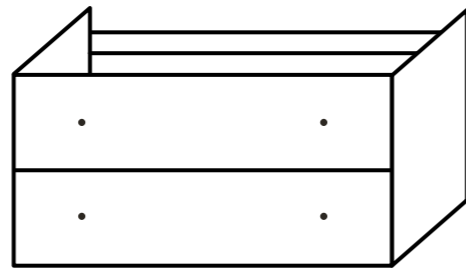

## Times - wastafelkasten

75 x 50 x 47

100 x 50 x 47

150 x 50 x 47

## - hoge kasten

30 x 180 x 34  
- links  
- rechts

30 x 180 x 34  
- links  
- rechts