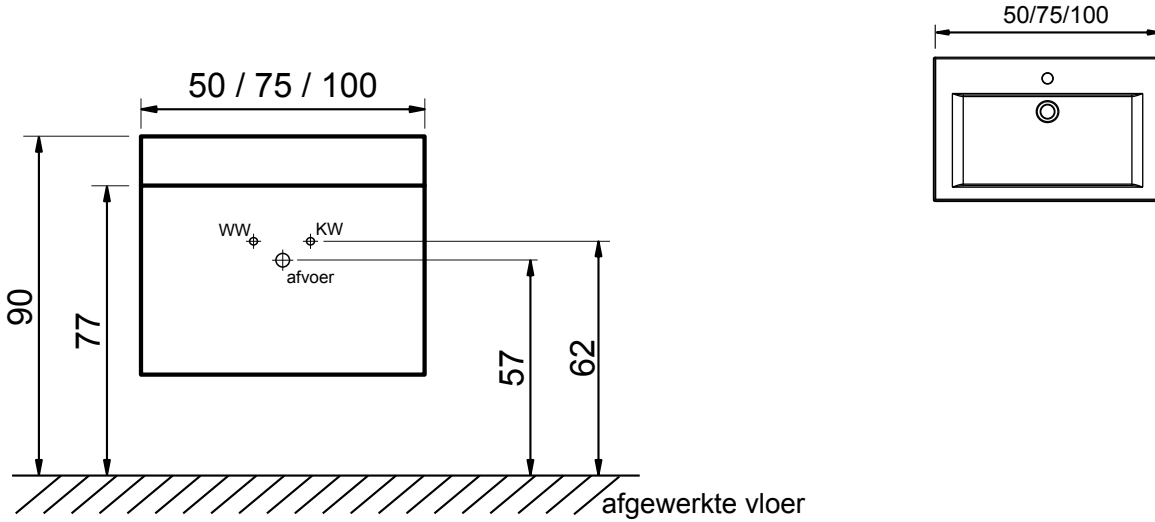

Plaats aan- en afvoerleidingen

Times met wastafel Plan 50, 75 en 100 cm, één kraangat:

Times met wastafel Plan 100 cm met twee kraangaten:

Times met wastafel Plan 150 cm met dubbele wasbak: