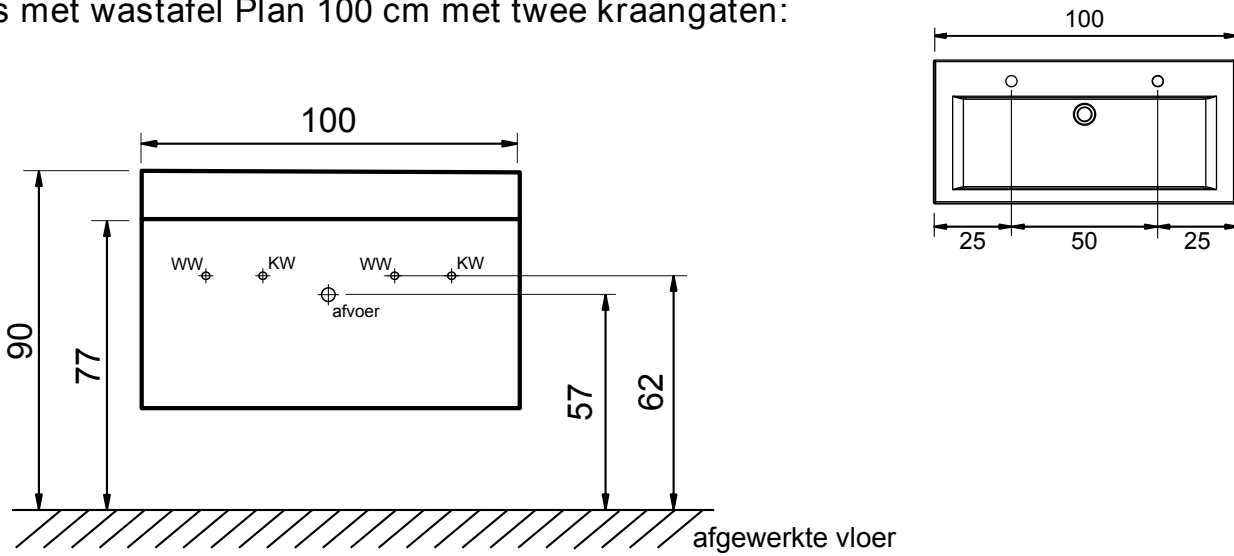

Plaats aan- en afvoerleidingen

Times met wastafel Plan 50, 75 en 100 cm, één kraangat:

Times met wastafel Plan 100 cm met twee kraangaten:

Times met wastafel Plan 150 cm met dubbele wasbak: